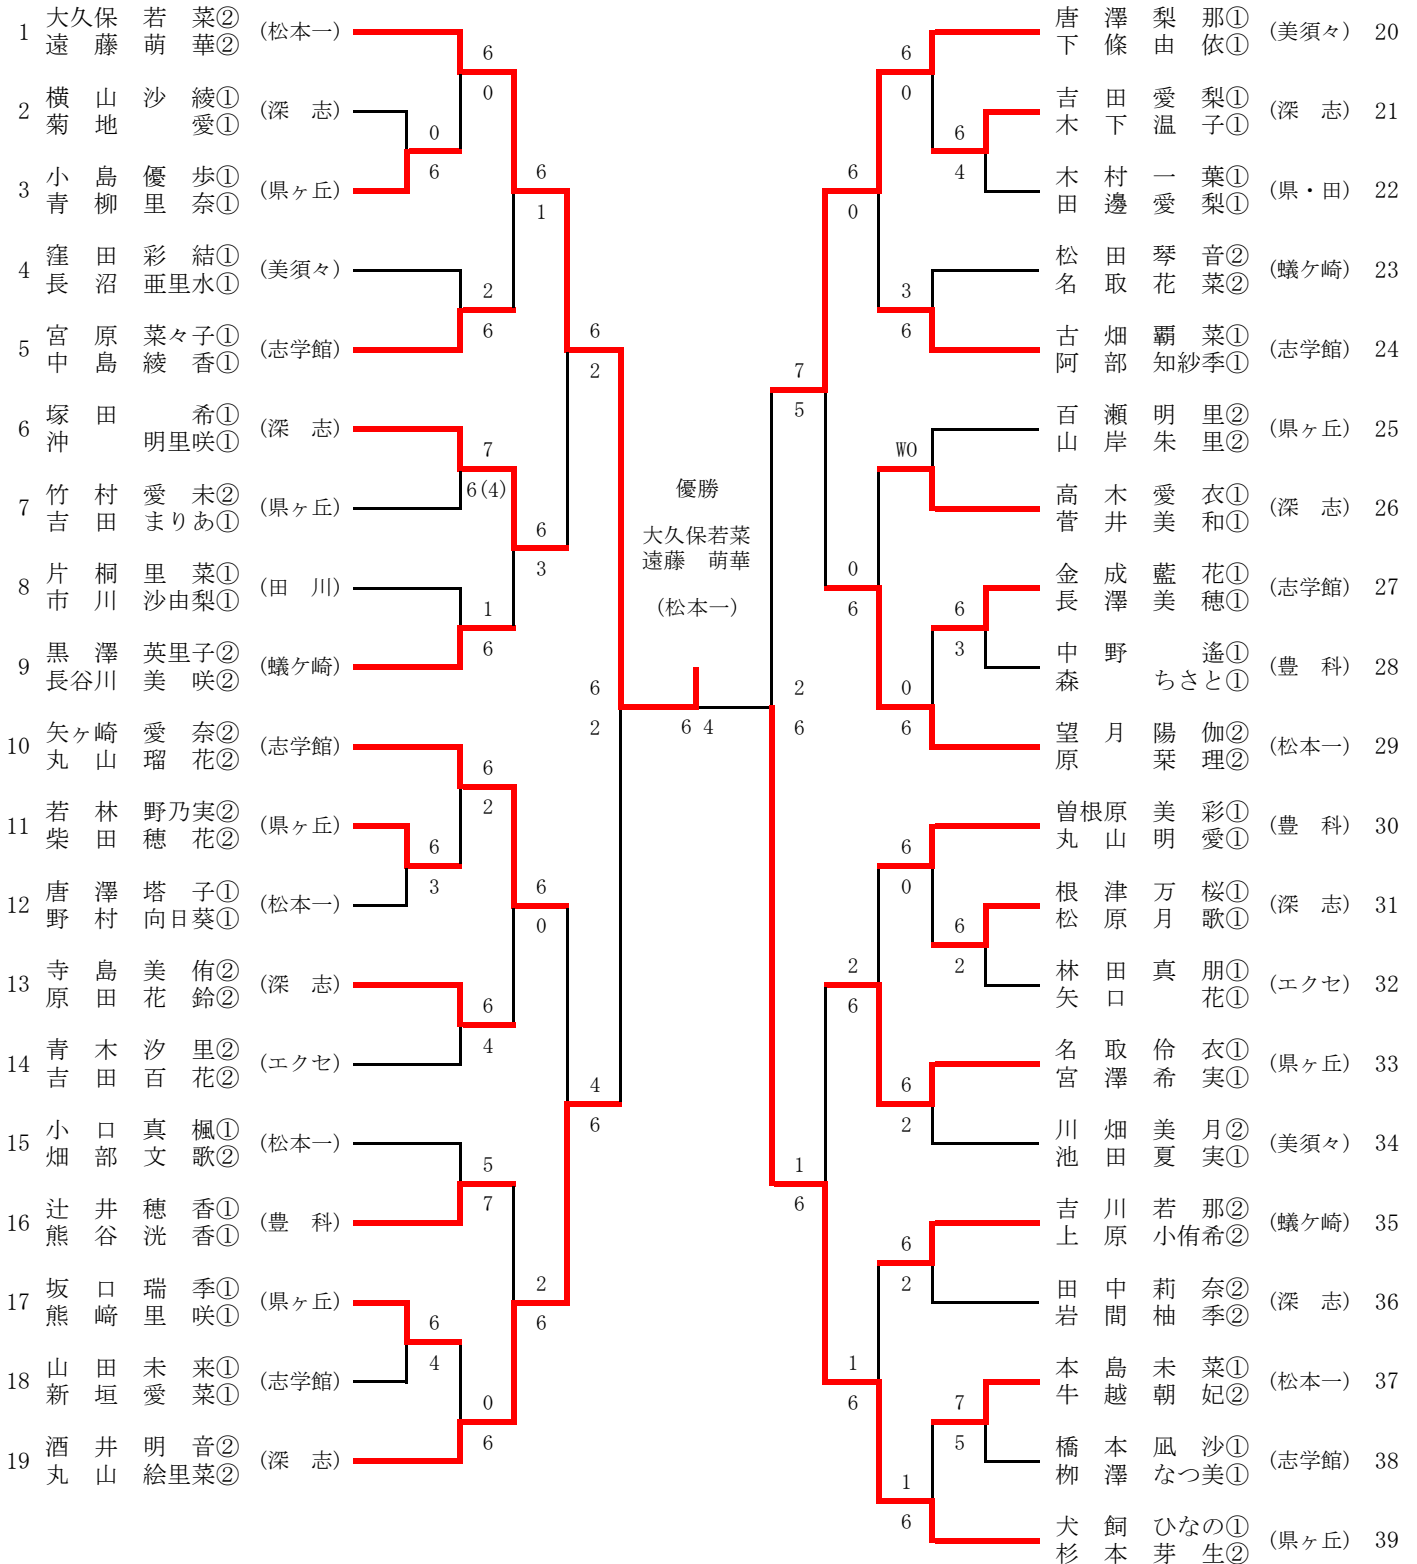

高校男子ダブルス

1	羽田陽哉② 飯沼大②	(県ヶ丘)	6	0	6	3	6	1	須手澤香木② 塚大介①	(松本一)	22
2	奥田伊織① 山住悠真①	(志・美)	4	6	6	3	6	0	佐々木魁士① 宮崎冬弥①	(美須々)	23
3	西村豪流① 浅田和哉①	(深志)	6	6	6	2	6	6	高山大吉① 杉田大莉央①	(県ヶ丘)	24
4	山岸楽門② 西牧蒼真②	(美須々)	6	3	6	0	6	6	北百澤飛翔① 逢桑澤原禪②	(梓川)	25
5	城戸宏太① 山田大①	(梓川)	3	6	6	6	6	1	上谷條祐樹② 谷川弘樹②	(深志)	26
6	山本健人② 高山成②	(田川)	5	7	3	6	6	6	井口瑛敦② 清沢舜人②	(田川)	27
7	宇留賀陸人② 北澤航平①	(松工)	WO	7	5	6	6	3	宮田汐都① 大澤司雄①	(美須々)	28
8	等々力大輝② 高橋和希②	(美須々)	6	5	7	6	6	6	小根島侑也② 根津藤次郎②	(深志)	29
9	石田健太② 大村征聖②	(美須々)	6	2	4	6	6	4	金井亮② 吉越和希①	(豊科)	30
10	新村雄哉② 太田湧介①	(深志)	2	2	6	6	6	6	濱本凌太② 横本開渡②	(美須々)	31
11	深澤竣介② 山下友基②	(志学館)	6	6	4	6	6	4	池口流颯② 木村斗斗②	(松本一)	32
12	大島祐樹② 網野裕介②	(田川)	6	0	6	6	6	0	小野寺雄大① 小野一成①	(美須々)	33
13	小林龍真② 河西航②	(深志)	6	3	6	4	6	4	苦米地祐樹② 林亮佑①	(志学館)	34
14	川上英樹① 小割大雅①	(美須々)	3	2	6	2	6	2	西牧侑真② 荒井佑斗②	(美須々)	35
15	赤羽泰生② 上田隼也②	(深志)	1	6	6	6	6	3	大布橋亮太① 布施遥人①	(深志)	36
16	加藤晃太② 藤井大②	(県ヶ丘)	6	6	4	6	6	2	菊池聖斗② 浅田翔②	(豊科)	37
17	小林亮太② 中村友洋①	(エクセ)	WO	4	6	6	6	3	北澤癒歌② 北澤航平①	(梓・工)	38
18	池田翔統① 山本聖①	(松本一)	1	6	6	6	6	1	山田直輝① 最上堯行①	(県ヶ丘)	39
19	野中蒼太① 佐々木健人①	(豊科)	2	6	6	6	6	2	成前隼人① 前田朋哉①	(深志)	40
20	遠藤光一② 岡村紘②	(美須々)	6	0	6	6	6	0	外塩谷元① 塩原怜央①	(田川)	41
21	三宅至② 須藤翔平②	(深志)	6	6	6	6	6	6	二瓶柁② 横川惟頼②	(美須々)	42

優勝  
 羽田陽哉  
 飯沼大  
 (県ヶ丘)

3位決定戦

12	大島祐樹② 網野裕介②	(田川)	2
43	二瓶柁② 横川惟頼②	(美須々)	6

高校女子ダブルス

3位決定戦