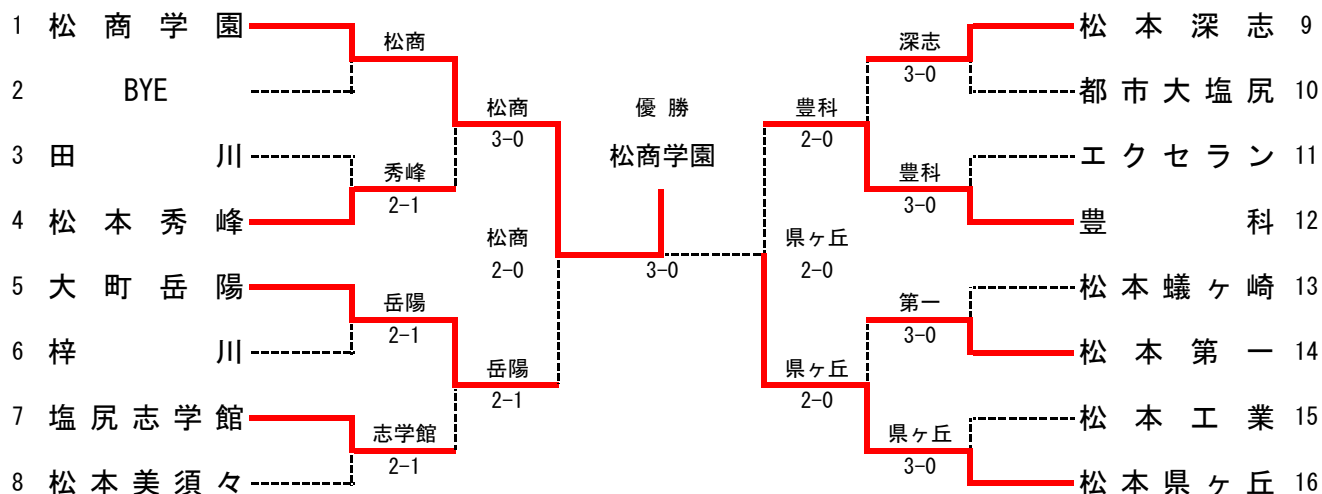

男子団体戦

メインドロー

順位戦

優勝	松商学園
2位	松本県ヶ丘
3位	大町岳陽
4位	豊科

No.	学校名	監督	No. 1	No. 2	No. 3	No. 4	No. 5
1	松商学園	深草 大介	牛越 陸③	杉本 佳加③	平林 幸史朗③	横田 昂大③	石垣 秀悟①
3	田川	井澤 貴志	大島 祐樹②	網野 裕介②	小山 二千翔③	山本 健人②	清沢 舜人②
4	松本秀峰	矢野 圭将	征矢 有真②	小原 怜哉②	三村 直寛①	西部 太人①	津村 篤樹①
5	大町岳陽	平谷 清司	太田 慎太郎③	川口 卓純②	小日向 隼輔③	門松 慎吾③	淀 龍成③
6	梓川	大口 雄也	村山 大起③	石田 修也③	百瀬 佑樹③	高野 聖也③	下坂 祐弥③
7	塩尻志学館	木下 博史	立木 優輝③	田中 篤郎③	鈴木 涼③	藤澤 文也③	笹川 拓真③
8	松本美須々	伊藤 千晶	二瓶 柊②	中澤 颯也③	横川 惟頼②	竹内 優吾③	森田 湧心③
9	松本深志	相馬 孝幸	小嶋 悠生③	三宅 至②	井口 岳磨③	須藤 翔平②	福井 成道③
10	都市大塩尻	鰐川 家教	上條 龍之介①	丸山 昌倅①	稲葉 拓②	中田 誉②	堀川 遥暉②
11	エクセラン	小林 眞一	旗町 隼③	田中 優也③	藤井 優③	高山 鉄平③	小川 幸希③
12	豊科	宮下 敏明	松沢 湊③	篠田 幸星③	古町 紘大③	菊池 聖斗②	浅田 翔②
13	松本蟻ヶ崎	小原 健太郎	大久保 吉晃③	長澤 晴人③	小野寺 将吾③	海道 涉①	
14	松本第一	市川 龍	林 優和③	須澤 香木②	手塚 大介①	池口 颯②	木村 流斗②
15	松本工業	倉下 哲哉	金谷 大生③	御小柴 大暉③	河手 崇祥③	筒井 啓太③	樋井 悠大③
16	松本県ヶ丘	青木 要二	羽田 陽哉②	臼井 陸③	浅野 圭汰③	中田 友斗③	池田 凱渡③