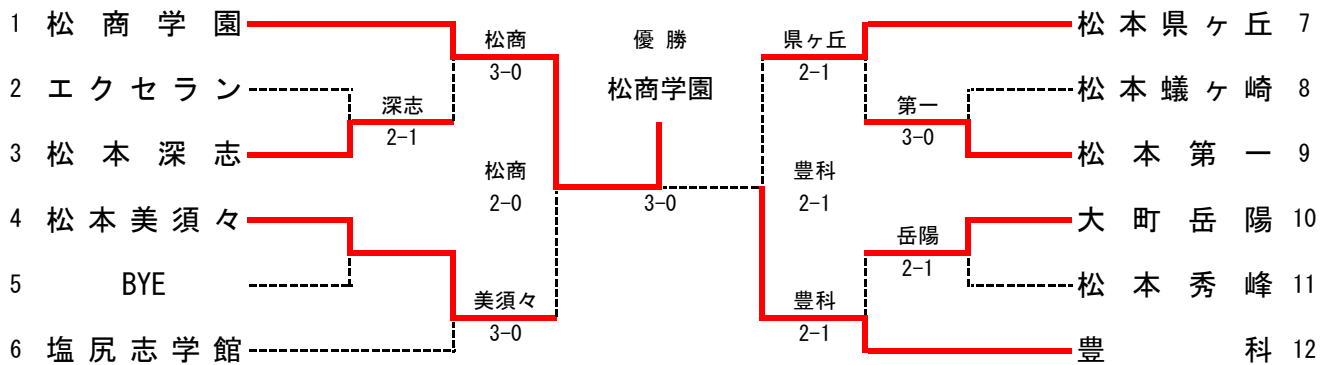

女子団体戦

メインドロー