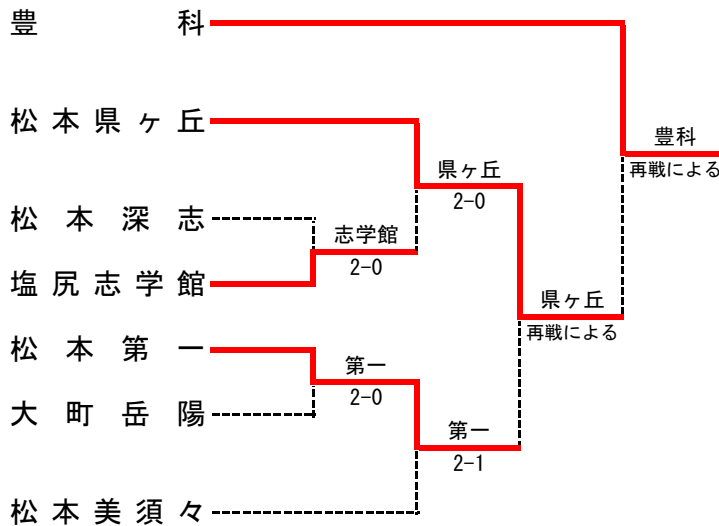

順位戦

優勝	松商学園
2位	豊科
3位	松本県ヶ丘
4位	松本第一

No.	学校名	監督	No. 1	No. 2	No. 3	No. 4	No. 5
1	松商学園	小林正則	松山明日葉②	渡辺寧々②	唐澤杏幸①	横森夢海①	中沢桜子②
2	エクセラン	高田和	藤森千翔③	岡田あやめ③	原山真歩③	稗田紗雪②	吉田百花②
3	松本深志	岡田健一郎	森谷悠香③	丸山絵里菜②	田中莉奈②	岩間柚季②	寺島美侑②
4	松本美須々	北村保勝	伊藤日菜③	百瀬美羽③	降旗美加③	唐澤梨那①	三澤穂花③
6	塩尻志学館	岡庭真一	宮下優花③	田多井香菜子③	中野りな③	矢ヶ崎愛奈②	小松愛莉③
7	松本県ヶ丘	中谷幸裕	犬飼ひなの①	直野日菜子③	杉本芽生②	外谷望③	山岸朱里②
8	松本蟻ヶ崎	寺澤誠一	伊藤みづ希③	今泉まお③	黒澤英里子②	降旗紗也佳③	吉川若那②
9	松本第一	柵山寛之	成澤咲良③	遠藤萌華②	西山祐未③	望月陽伽②	大久保若菜②
10	大町岳陽	山元芳枝	小島樹③	鰐川羽菜②	荒川菜緒③	奥原来海②	末上怜①
11	松本秀峰	佐々木俊和	中嶋美侑菜②	富岡眞子②	梅村美沙希②	原田野々花②	柴田瑞奈②
12	豊科	池上美鈴	山下菜緒花③	青柳美海③	曾根原美彩①	辻井穂香①	熊谷洗香①