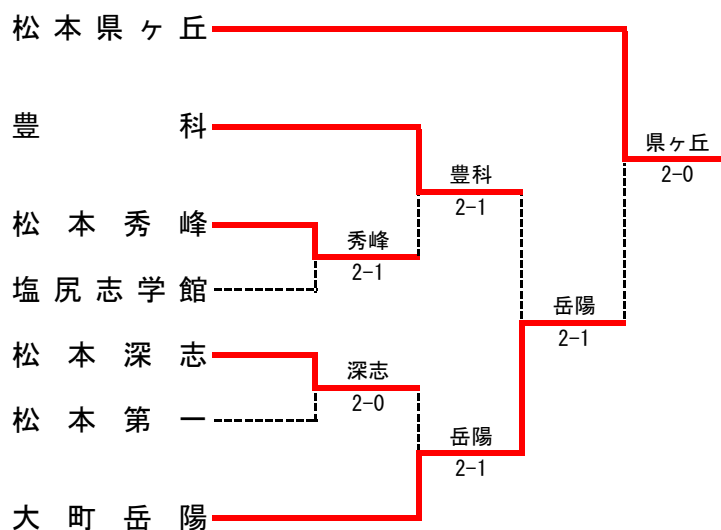

男子団体戦

メインドロー

順位戦

優勝	松商学園
2位	松本県ヶ丘
3位	大町岳陽
4位	豊科

No.	学校名	監督	No. 1	No. 2	No. 3	No. 4	No. 5
1	松商学園	深草 大介	牛越 陸③	杉本 佳加③	平林 幸史朗③	横田 昂大③	石垣 秀悟①
3	田川	井澤 貴志	大島 祐樹②	網野 裕介②	小山 二千翔③	山本 健人②	清沢 舜人②
4	松本秀峰	矢野 圭将	征矢 有真②	小原 怜哉②	三村 直寛①	西部 太人①	津村 篤樹①
5	大町岳陽	平谷 清司	太田 慎太郎③	川口 卓純②	小日向 隼輔③	門松 慎吾③	淀 龍成③
6	梓川	大口 雄也	村山 大起③	石田 修也③	百瀬 佑樹③	高野 聖也③	下坂 祐弥③
7	塩尻志学館	木下 博史	立木 優輝③	田中 篤郎③	鈴木 涼③	藤澤 文也③	笹川 拓真③
8	松本美須々	伊藤 千晶	二瓶 柊②	中澤 颯也③	横川 惟頼②	竹内 優吾③	森田 湧心③
9	松本深志	相馬 孝幸	小嶋 悠生③	三宅 至②	井口 岳磨③	須藤 翔平②	福井 成道③
10	都市大塩尻	鰐川 家教	上條 龍之介①	丸山 昌倅①	稲葉 拓②	中田 誉②	堀川 遥暉②
11	エクセラン	小林 眞一	旗町 隼③	田中 優也③	藤井 優③	高山 鉄平③	小川 幸希③
12	豊科	宮下 敏明	松沢 湊③	篠田 幸星③	古町 紘大③	菊池 聖斗②	浅田 翔②
13	松本蟻ヶ崎	小原 健太郎	大久保 吉晃③	長澤 晴人③	小野寺 将吾③	海道 涉①	
14	松本第一	市川 龍	林 優和③	須澤 香木②	手塚 大介①	池口 颯②	木村 流斗②
15	松本工業	倉下 哲哉	金谷 大生③	御小柴 大暉③	河手 崇祥③	筒井 啓太③	樋井 悠大③
16	松本県ヶ丘	青木 要二	羽田 陽哉②	臼井 陸③	浅野 圭汰③	中田 友斗③	池田 凱渡③