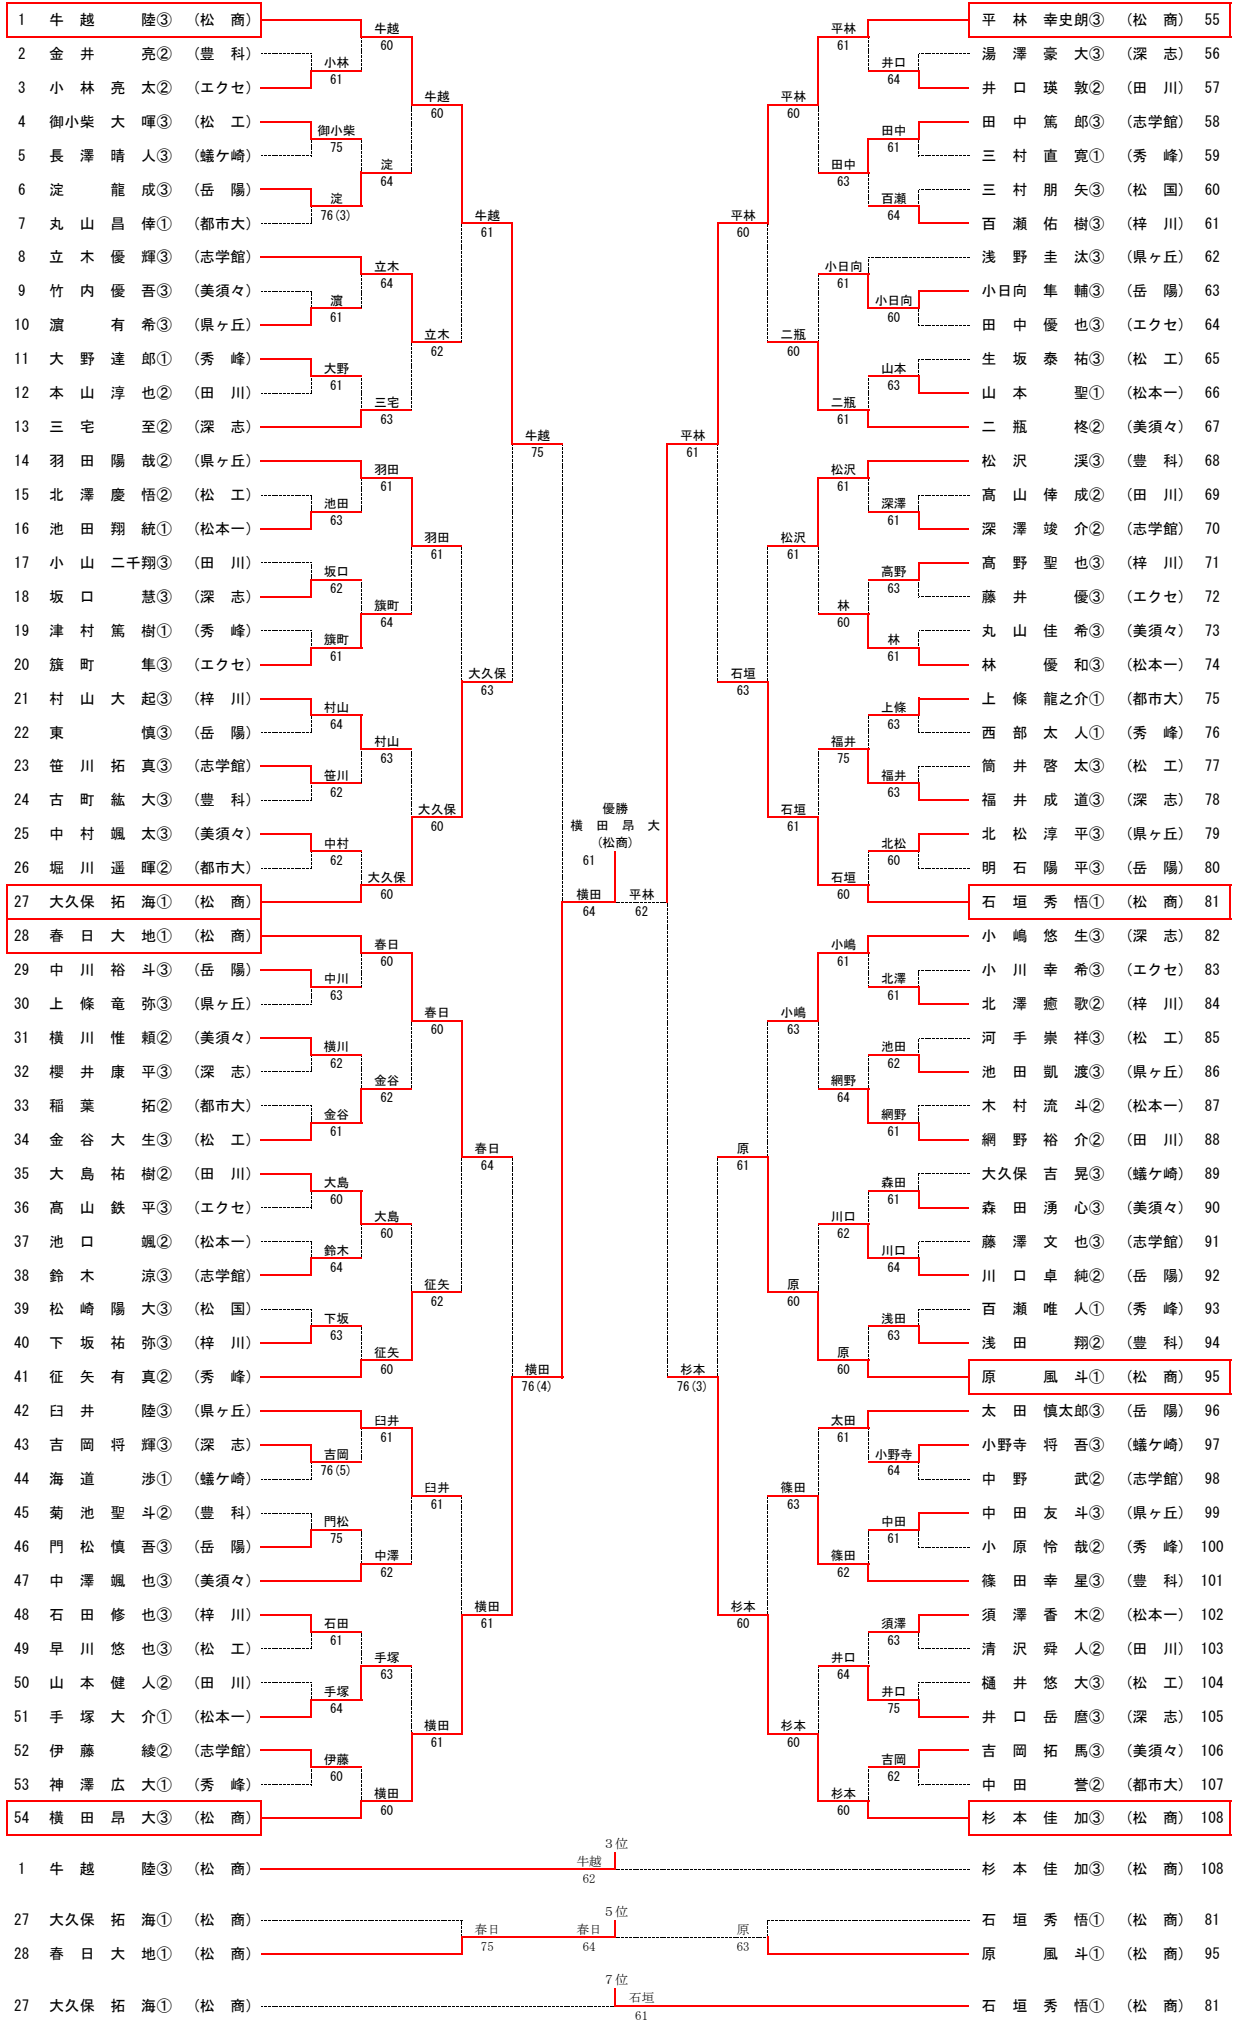

2018 中信総体 男子シングルス