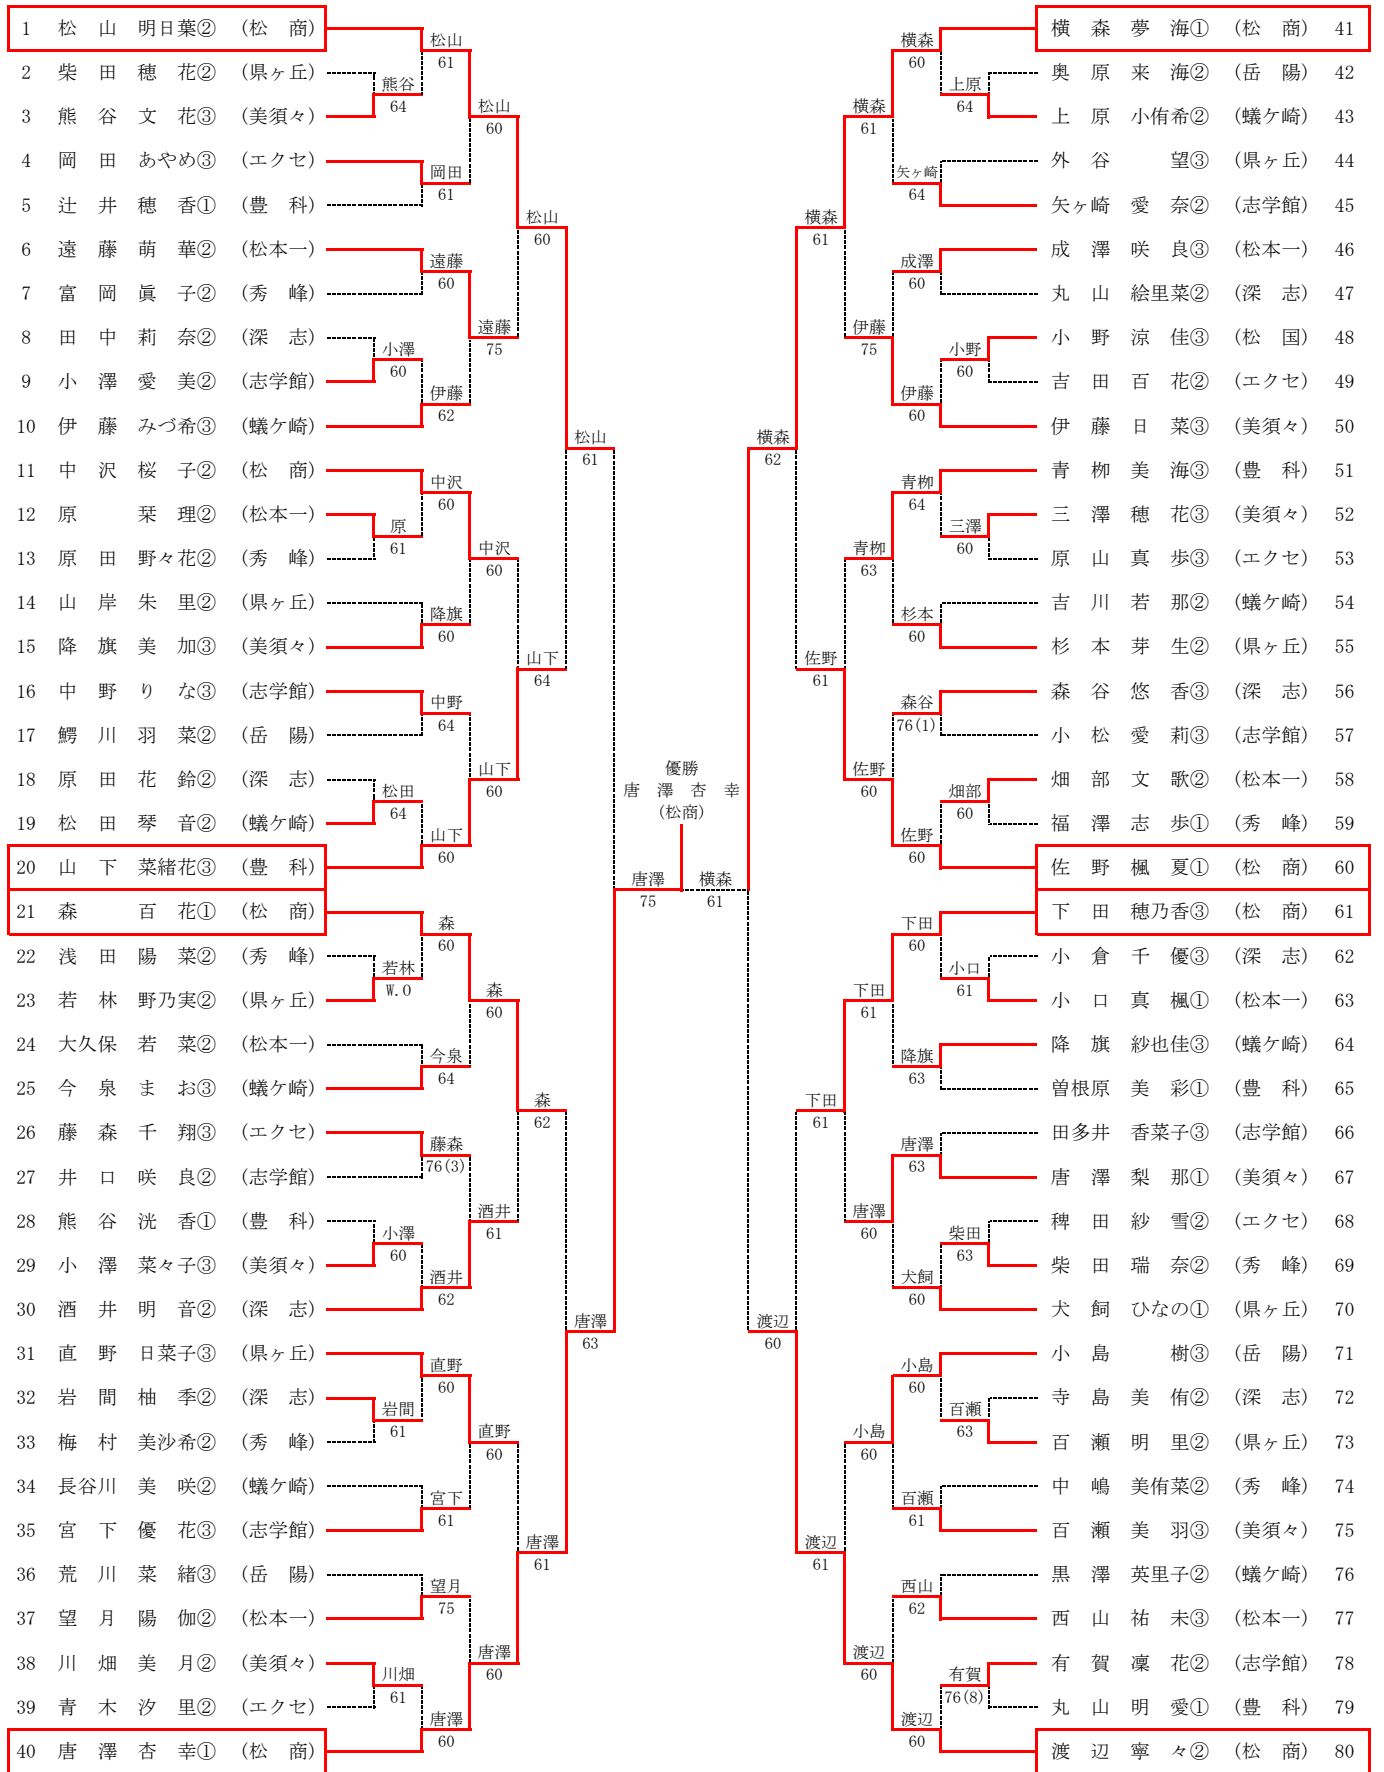

2018 中信総体 女子シングルス

1	松山 明日葉② (松商)	3位	渡辺 寧々② (松商)	80
20	山下 菜緒花③ (豊科)	5位	佐野 楓夏① (松商)	60
21	森 百花① (松商)		下田 穂乃香③ (松商)	61
20	山下 菜緒花③ (豊科)	7位	下田 穂乃香③ (松商)	61