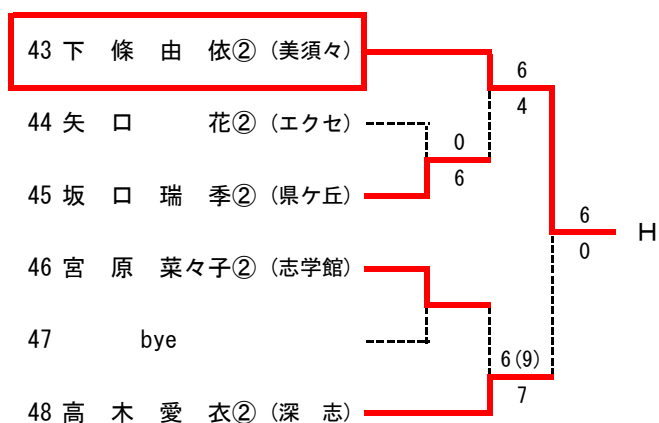

A級 男子シングルス

1	手塚 大介② (松本一)								
2	bye								
3	小野 一成② (美須々)								
4	原 翔吾② (都市大)								
5	鈴木 陸士② (松国)								
6	西村 豪流② (深志)								
7	津村 篤輝② (秀峰)								
8	最上 堯行② (県ヶ丘)								

9	小野寺 雄大② (美須々)								
10	bye								
11	百瀬 唯人② (秀峰)								
12	浅田 和哉② (深志)								
13	高山 大吉② (県ヶ丘)								
14	南山 海星② (岳陽)								
15	bye								

16	川村 洋嘉① (松本一)								
17	小林 柊翔① (松本一)								
18	bye								
19	大野 達郎② (秀峰)								
20	山住 悠真② (美須々)								
21	長谷川 北斗② (エクセ)								
22	成田 隼人② (深志)								
23	bye								
24	山田 直輝② (県ヶ丘)								

25	小割 大雅② (美須々)								
26	bye								
27	塩原 怜央② (田川)								
28	鈴木 誠優② (松国)								
29	布施 遥人② (深志)								
30	山田 矩大② (梓川)								
31	bye								
32	梅野 聖① (松本一)								

33	海野 友也② (松本一)								
34	bye								
35	西澤 悠斗② (松国)								
36	神澤 広大② (秀峰)								
37	佐々木 魁士② (美須々)								
38	百瀬 豪② (梓川)								
39	丸山 昌倅② (都市大)								
40	大橋 亮太② (深志)								

41	吉城 智也② (岳陽)								
42	bye								
43	太田 湧介② (深志)								
44	横山 太一① (県ヶ丘)								
45	矢口 智大② (田川)								
46	西部 太人② (秀峰)								
47	bye								

48	大澤 司雄② (美須々)								
49	山本 聖② (松本一)								
50	bye								
51	関根 帆生② (県ヶ丘)								
52	松井 広樹② (都市大)								
53	三村 直寛② (秀峰)								
54	奥田 伊織② (志学館)								
55	bye								
56	川上 英樹② (美須々)								

57	宮田 汐都② (美須々)								
58	bye								
59	中村 友洋② (エクセ)								
60	飯田 匠② (秀峰)								
61	新井 裕貴② (松国)								
62	前田 朋哉② (深志)								
63	菅野 啓太② (県ヶ丘)								
64	城戸 宏太② (梓川)								

A級 女子シングルス