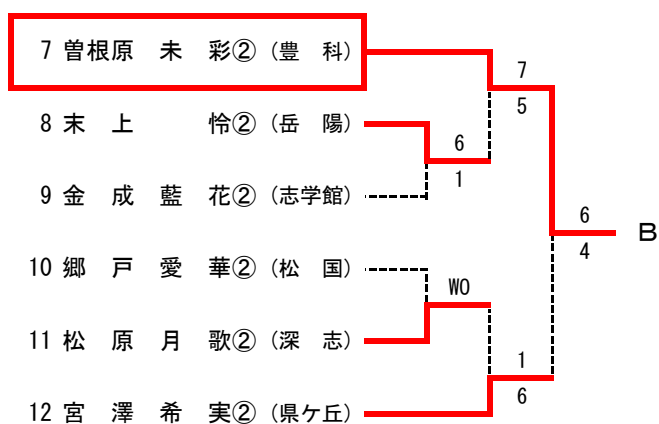

A級 男子シングルス

1	手塚 大介② (松本一)								
2	bye								
3	小野 一成② (美須々)								
4	原 翔吾② (都市大)								
5	鈴木 陸士② (松国)								
6	西村 豪流② (深志)								
7	津村 篤輝② (秀峰)								
8	最上 堯行② (県ヶ丘)								

9	小野寺 雄大② (美須々)								
10	bye								
11	百瀬 唯人② (秀峰)								
12	浅田 和哉② (深志)								
13	高山 大吉② (県ヶ丘)								
14	南山 海星② (岳陽)								
15	bye								

16	川村 洋嘉① (松本一)								
17	小林 柊翔① (松本一)								
18	bye								
19	大野 達郎② (秀峰)								
20	山住 悠真② (美須々)								
21	長谷川 北斗② (エクセ)								
22	成田 隼人② (深志)								
23	bye								
24	山田 直輝② (県ヶ丘)								

25	小割 大雅② (美須々)								
26	bye								
27	塩原 怜央② (田川)								
28	鈴木 誠優② (松国)								
29	布施 遥人② (深志)								
30	山田 矩大② (梓川)								
31	bye								
32	梅野 聖① (松本一)								

33	海野 友也② (松本一)								
34	bye								
35	西澤 悠斗② (松国)								
36	神澤 広大② (秀峰)								
37	佐々木 魁士② (美須々)								
38	百瀬 豪② (梓川)								
39	丸山 昌倅② (都市大)								
40	大橋 亮太② (深志)								

41	吉城 智也② (岳陽)								
42	bye								
43	太田 湧介② (深志)								
44	横山 太一① (県ヶ丘)								
45	矢口 智大② (田川)								
46	西部 太人② (秀峰)								
47	bye								

48	大澤 司雄② (美須々)								
49	山本 聖② (松本一)								
50	bye								
51	関根 帆生② (県ヶ丘)								
52	松井 広樹② (都市大)								
53	三村 直寛② (秀峰)								
54	奥田 伊織② (志学館)								
55	bye								
56	川上 英樹② (美須々)								

57	宮田 汐都② (美須々)								
58	bye								
59	中村 友洋② (エクセ)								
60	飯田 匠② (秀峰)								
61	新井 裕貴② (松国)								
62	前田 朋哉② (深志)								
63	菅野 啓太② (県ヶ丘)								
64	城戸 宏太② (梓川)								

A級 女子シングルス