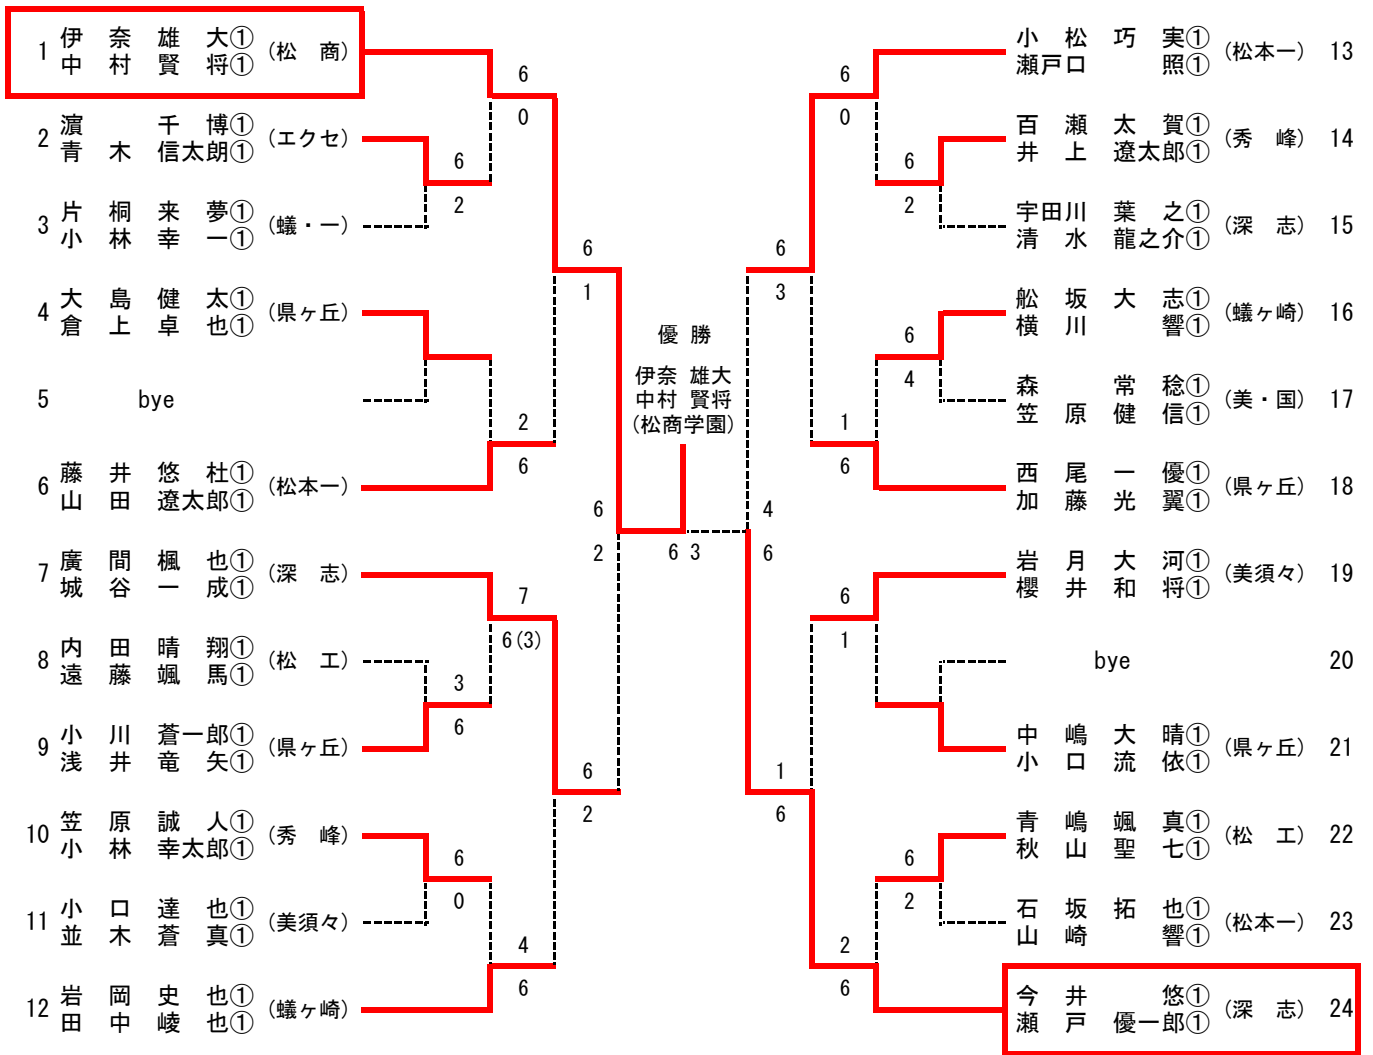

### 7位決定戦

A級 女子ダブルス

3位決定戦

5位決定戦

7位決定戦

**B級 男子シングルス**

**3位決定戦**

**5位決定戦**

**B級 女子シングルス**

**3位決定戦**

**5位決定戦**

**7位決定戦**

**B級 男子ダブルス**

**順位戦**

※ C3-1は県大会出場決定戦のため再戦あり、C4-1は再戦なし

B級 女子ダブルス

順位戦

※ C3-1, C4-1は再戦なし