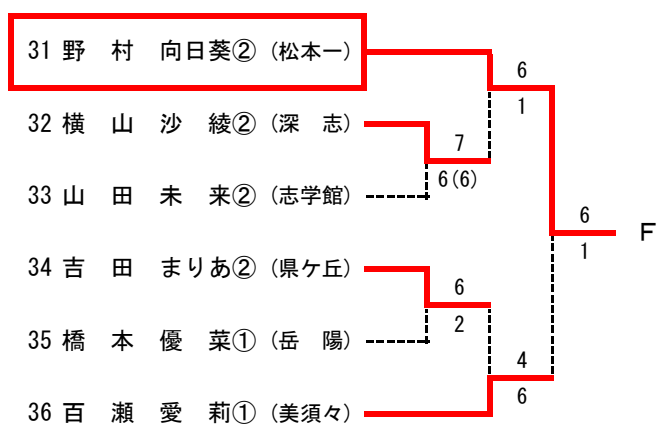

A級 男子シングルス

1	手塚 大介② (松本一)								
2	bye								
3	小野 一成② (美須々)								
4	原 翔吾② (都市大)								
5	鈴木 陸士② (松国)								
6	西村 豪流② (深志)								
7	津村 篤輝② (秀峰)								
8	最上 堯行② (県ヶ丘)								

9	小野寺 雄大② (美須々)								
10	bye								
11	百瀬 唯人② (秀峰)								
12	浅田 和哉② (深志)								
13	高山 大吉② (県ヶ丘)								
14	南山 海星② (岳陽)								
15	bye								

16	川村 洋嘉① (松本一)								
17	小林 柊翔① (松本一)								
18	bye								
19	大野 達郎② (秀峰)								
20	山住 悠真② (美須々)								
21	長谷川 北斗② (エクセ)								
22	成田 隼人② (深志)								
23	bye								
24	山田 直輝② (県ヶ丘)								

25	小割 大雅② (美須々)								
26	bye								
27	塩原 怜央② (田川)								
28	鈴木 誠優② (松国)								
29	布施 遥人② (深志)								
30	山田 矩大② (梓川)								
31	bye								
32	梅野 聖① (松本一)								

33	海野 友也② (松本一)								
34	bye								
35	西澤 悠斗② (松国)								
36	神澤 広大② (秀峰)								
37	佐々木 魁士② (美須々)								
38	百瀬 豪② (梓川)								
39	丸山 昌倅② (都市大)								
40	大橋 亮太② (深志)								

41	吉城 智也② (岳陽)								
42	bye								
43	太田 湧介② (深志)								
44	横山 太一① (県ヶ丘)								
45	矢口 智大② (田川)								
46	西部 太人② (秀峰)								
47	bye								

48	大澤 司雄② (美須々)								
49	山本 聖② (松本一)								
50	bye								
51	関根 帆生② (県ヶ丘)								
52	松井 広樹② (都市大)								
53	三村 直寛② (秀峰)								
54	奥田 伊織② (志学館)								
55	bye								
56	川上 英樹② (美須々)								

57	宮田 汐都② (美須々)								
58	bye								
59	中村 友洋② (エクセ)								
60	飯田 匠② (秀峰)								
61	新井 裕貴② (松国)								
62	前田 朋哉② (深志)								
63	菅野 啓太② (県ヶ丘)								
64	城戸 宏太② (梓川)								

A級 女子シングルス