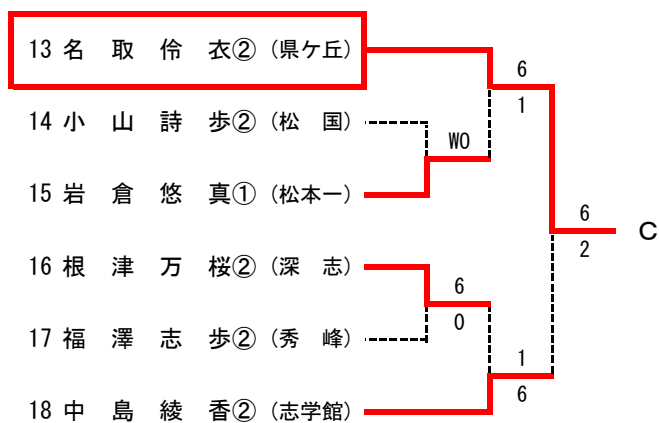

A級 男子シングルス

1	手塚 大介② (松本一)								
2	bye								
3	小野 一成② (美須々)								
4	原 翔吾② (都市大)								
5	鈴木 陸士② (松国)								
6	西村 豪流② (深志)								
7	津村 篤輝② (秀峰)								
8	最上 堯行② (県ヶ丘)								

9	小野寺 雄大② (美須々)								
10	bye								
11	百瀬 唯人② (秀峰)								
12	浅田 和哉② (深志)								
13	高山 大吉② (県ヶ丘)								
14	南山 海星② (岳陽)								
15	bye								

16	川村 洋嘉① (松本一)								
17	小林 柊翔① (松本一)								
18	bye								
19	大野 達郎② (秀峰)								
20	山住 悠真② (美須々)								
21	長谷川 北斗② (エクセ)								
22	成田 隼人② (深志)								
23	bye								
24	山田 直輝② (県ヶ丘)								

25	小割 大雅② (美須々)								
26	bye								
27	塩原 怜央② (田川)								
28	鈴木 誠優② (松国)								
29	布施 遥人② (深志)								
30	山田 矩大② (梓川)								
31	bye								
32	梅野 聖① (松本一)								

33	海野 友也② (松本一)								
34	bye								
35	西澤 悠斗② (松国)								
36	神澤 広大② (秀峰)								
37	佐々木 魁士② (美須々)								
38	百瀬 豪② (梓川)								
39	丸山 昌倅② (都市大)								
40	大橋 亮太② (深志)								

41	吉城 智也② (岳陽)								
42	bye								
43	太田 湧介② (深志)								
44	横山 太一① (県ヶ丘)								
45	矢口 智大② (田川)								
46	西部 太人② (秀峰)								
47	bye								

48	大澤 司雄② (美須々)								
49	山本 聖② (松本一)								
50	bye								
51	関根 帆生② (県ヶ丘)								
52	松井 広樹② (都市大)								
53	三村 直寛② (秀峰)								
54	奥田 伊織② (志学館)								
55	bye								
56	川上 英樹② (美須々)								

57	宮田 汐都② (美須々)								
58	bye								
59	中村 友洋② (エクセ)								
60	飯田 匠② (秀峰)								
61	新井 裕貴② (松国)								
62	前田 朋哉② (深志)								
63	菅野 啓太② (県ヶ丘)								
64	城戸 宏太② (梓川)								

A級 女子シングルス