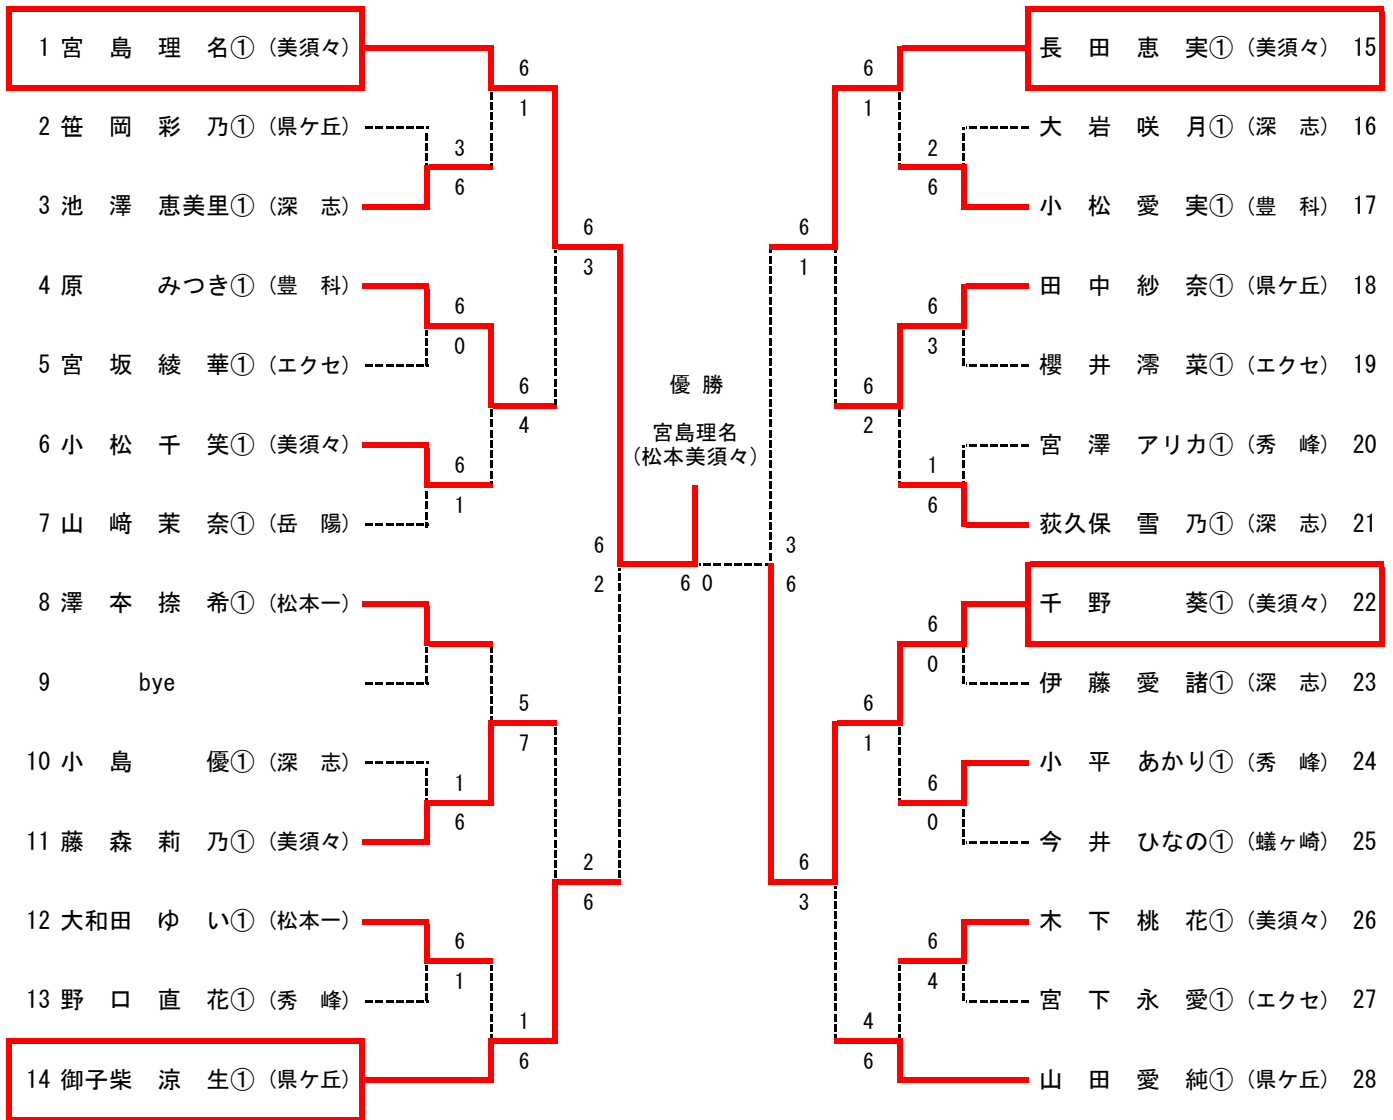

以下の選手またはペアを中信地区から推薦し、予選免除といたします。

< A級 女子シングルス >

世 良 真悠子①	(県ヶ丘)
----------	-------

< A級 男子ダブルス >

石 垣 秀 悟② ----- 原 風 斗②	(松 商)
大久保 拓 海② ----- 池 田 侑 弥②	(松 商)
春 日 大 地② ----- 松 本 洵①	(松 商)
溝 川 誠 人② ----- 藤 田 透 伍①	(松 商)

### 5位決定戦

### 7位決定戦

A級 女子ダブルス

3位決定戦

5位決定戦

7位決定戦

**B級 男子シングルス**

**3位決定戦**

**5位決定戦**

**B級 女子シングルス**

**3位決定戦**

**5位決定戦**

**7位決定戦**

**B級 男子ダブルス**

**順位戦**

※ C3-1は県大会出場決定戦のため再戦あり、C4-1は再戦なし

B級 女子ダブルス