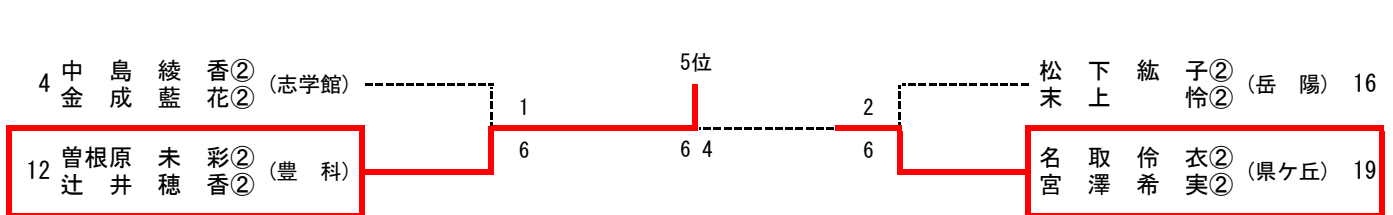

### 5位決定戦

### 7位決定戦

A級 女子ダブルス

3位決定戦

5位決定戦

7位決定戦

**B級 男子シングルス**

**3位決定戦**

**5位決定戦**

**B級 女子シングルス**

**3位決定戦**

**5位決定戦**

**7位決定戦**

**B級 男子ダブルス**

**順位戦**

※ C3-1は県大会出場決定戦のため再戦あり、C4-1は再戦なし

B級 女子ダブルス