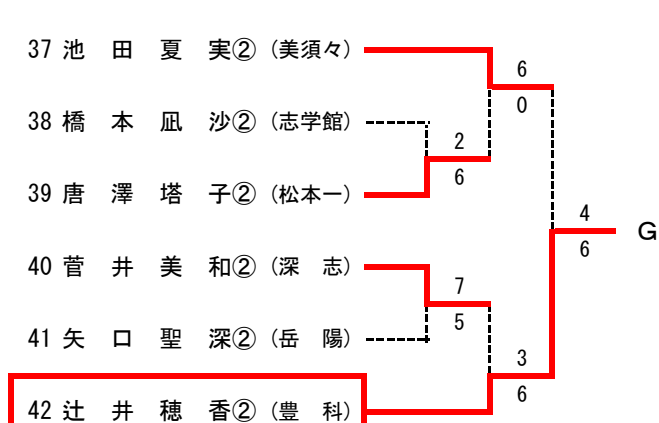

A級 男子シングルス

1	手塚 大介② (松本一)								
2	bye								
3	小野 一成② (美須々)								
4	原 翔吾② (都市大)								
5	鈴木 陸士② (松国)								
6	西村 豪流② (深志)								
7	津村 篤輝② (秀峰)								
8	最上 堯行② (県ヶ丘)								

9	小野寺 雄大② (美須々)								
10	bye								
11	百瀬 唯人② (秀峰)								
12	浅田 和哉② (深志)								
13	高山 大吉② (県ヶ丘)								
14	南山 海星② (岳陽)								
15	bye								

16	川村 洋嘉① (松本一)								
17	小林 柊翔① (松本一)								
18	bye								
19	大野 達郎② (秀峰)								
20	山住 悠真② (美須々)								
21	長谷川 北斗② (エクセ)								
22	成田 隼人② (深志)								
23	bye								
24	山田 直輝② (県ヶ丘)								

25	小割 大雅② (美須々)								
26	bye								
27	塩原 怜央② (田川)								
28	鈴木 誠優② (松国)								
29	布施 遥人② (深志)								
30	山田 矩大② (梓川)								
31	bye								
32	梅野 聖① (松本一)								

33	海野 友也② (松本一)								
34	bye								
35	西澤 悠斗② (松国)								
36	神澤 広大② (秀峰)								
37	佐々木 魁士② (美須々)								
38	百瀬 豪② (梓川)								
39	丸山 昌倅② (都市大)								
40	大橋 亮太② (深志)								

41	吉城 智也② (岳陽)								
42	bye								
43	太田 湧介② (深志)								
44	横山 太一① (県ヶ丘)								
45	矢口 智大② (田川)								
46	西部 太人② (秀峰)								
47	bye								

48	大澤 司雄② (美須々)								
49	山本 聖② (松本一)								
50	bye								
51	関根 帆生② (県ヶ丘)								
52	松井 広樹② (都市大)								
53	三村 直寛② (秀峰)								
54	奥田 伊織② (志学館)								
55	bye								
56	川上 英樹② (美須々)								

57	宮田 汐都② (美須々)								
58	bye								
59	中村 友洋② (エクセ)								
60	飯田 匠② (秀峰)								
61	新井 裕貴② (松国)								
62	前田 朋哉② (深志)								
63	菅野 啓太② (県ヶ丘)								
64	城戸 宏太② (梓川)								

A級 女子シングルス