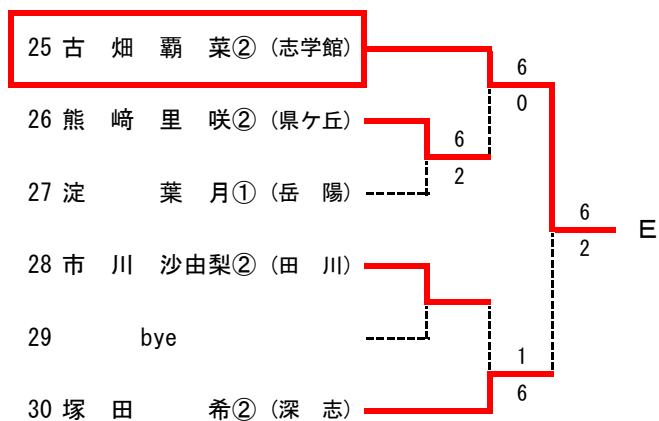

A級 男子シングルス

1	手塚 大介② (松本一)								
2	bye								
3	小野 一成② (美須々)								
4	原 翔吾② (都市大)								
5	鈴木 陸士② (松国)								
6	西村 豪流② (深志)								
7	津村 篤輝② (秀峰)								
8	最上 堯行② (県ヶ丘)								

9	小野寺 雄大② (美須々)								
10	bye								
11	百瀬 唯人② (秀峰)								
12	浅田 和哉② (深志)								
13	高山 大吉② (県ヶ丘)								
14	南山 海星② (岳陽)								
15	bye								

16	川村 洋嘉① (松本一)								
17	小林 柊翔① (松本一)								
18	bye								
19	大野 達郎② (秀峰)								
20	山住 悠真② (美須々)								
21	長谷川 北斗② (エクセ)								
22	成田 隼人② (深志)								
23	bye								
24	山田 直輝② (県ヶ丘)								

25	小割 大雅② (美須々)								
26	bye								
27	塩原 怜央② (田川)								
28	鈴木 誠優② (松国)								
29	布施 遥人② (深志)								
30	山田 矩大② (梓川)								
31	bye								
32	梅野 聖① (松本一)								

33	海野 友也② (松本一)								
34	bye								
35	西澤 悠斗② (松国)								
36	神澤 広大② (秀峰)								
37	佐々木 魁士② (美須々)								
38	百瀬 豪② (梓川)								
39	丸山 昌倅② (都市大)								
40	大橋 亮太② (深志)								

41	吉城 智也② (岳陽)								
42	bye								
43	太田 湧介② (深志)								
44	横山 太一① (県ヶ丘)								
45	矢口 智大② (田川)								
46	西部 太人② (秀峰)								
47	bye								

48	大澤 司雄② (美須々)								
49	山本 聖② (松本一)								
50	bye								
51	関根 帆生② (県ヶ丘)								
52	松井 広樹② (都市大)								
53	三村 直寛② (秀峰)								
54	奥田 伊織② (志学館)								
55	bye								
56	川上 英樹② (美須々)								

57	宮田 汐都② (美須々)								
58	bye								
59	中村 友洋② (エクセ)								
60	飯田 匠② (秀峰)								
61	新井 裕貴② (松国)								
62	前田 朋哉② (深志)								
63	菅野 啓太② (県ヶ丘)								
64	城戸 宏太② (梓川)								

A級 女子シングルス