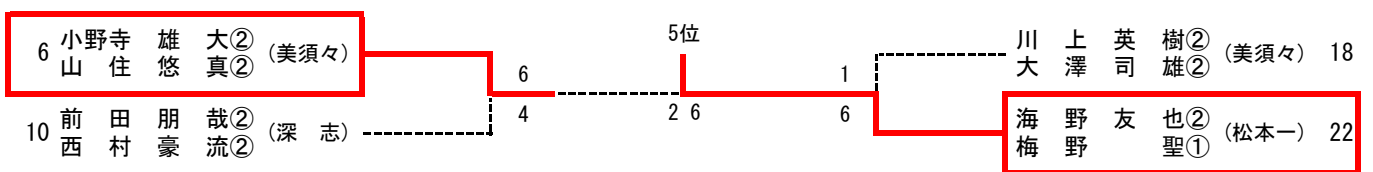

A級 男子ダブルス

3位決定戦

5位決定戦

7位決定戦