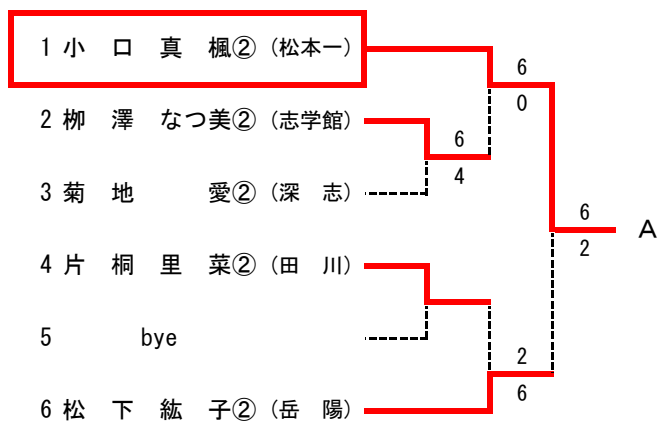

A級 男子シングルス

1	手塚 大介② (松本一)								
2	bye								
3	小野 一成② (美須々)								
4	原 翔吾② (都市大)								
5	鈴木 陸士② (松国)								
6	西村 豪流② (深志)								
7	津村 篤輝② (秀峰)								
8	最上 堯行② (県ヶ丘)								

9	小野寺 雄大② (美須々)								
10	bye								
11	百瀬 唯人② (秀峰)								
12	浅田 和哉② (深志)								
13	高山 大吉② (県ヶ丘)								
14	南山 海星② (岳陽)								
15	bye								

16	川村 洋嘉① (松本一)								
17	小林 柊翔① (松本一)								
18	bye								
19	大野 達郎② (秀峰)								
20	山住 悠真② (美須々)								
21	長谷川 北斗② (エクセ)								
22	成田 隼人② (深志)								
23	bye								
24	山田 直輝② (県ヶ丘)								

25	小割 大雅② (美須々)								
26	bye								
27	塩原 怜央② (田川)								
28	鈴木 誠優② (松国)								
29	布施 遥人② (深志)								
30	山田 矩大② (梓川)								
31	bye								
32	梅野 聖① (松本一)								

33	海野 友也② (松本一)								
34	bye								
35	西澤 悠斗② (松国)								
36	神澤 広大② (秀峰)								
37	佐々木 魁士② (美須々)								
38	百瀬 豪② (梓川)								
39	丸山 昌倅② (都市大)								
40	大橋 亮太② (深志)								

41	吉城 智也② (岳陽)								
42	bye								
43	太田 湧介② (深志)								
44	横山 太一① (県ヶ丘)								
45	矢口 智大② (田川)								
46	西部 太人② (秀峰)								
47	bye								

48	大澤 司雄② (美須々)								
49	山本 聖② (松本一)								
50	bye								
51	関根 帆生② (県ヶ丘)								
52	松井 広樹② (都市大)								
53	三村 直寛② (秀峰)								
54	奥田 伊織② (志学館)								
55	bye								
56	川上 英樹② (美須々)								

57	宮田 汐都② (美須々)								
58	bye								
59	中村 友洋② (エクセ)								
60	飯田 匠② (秀峰)								
61	新井 裕貴② (松国)								
62	前田 朋哉② (深志)								
63	菅野 啓太② (県ヶ丘)								
64	城戸 宏太② (梓川)								

A級 女子シングルス