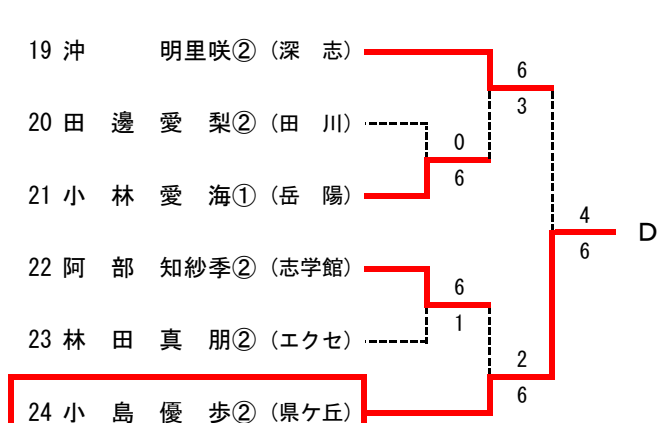

A級 男子シングルス

1	手塚 大介② (松本一)								
2	bye								
3	小野 一成② (美須々)								
4	原 翔吾② (都市大)								
5	鈴木 陸士② (松国)								
6	西村 豪流② (深志)								
7	津村 篤輝② (秀峰)								
8	最上 堯行② (県ヶ丘)								

9	小野寺 雄大② (美須々)								
10	bye								
11	百瀬 唯人② (秀峰)								
12	浅田 和哉② (深志)								
13	高山 大吉② (県ヶ丘)								
14	南山 海星② (岳陽)								
15	bye								

16	川村 洋嘉① (松本一)								
17	小林 柊翔① (松本一)								
18	bye								
19	大野 達郎② (秀峰)								
20	山住 悠真② (美須々)								
21	長谷川 北斗② (エクセ)								
22	成田 隼人② (深志)								
23	bye								
24	山田 直輝② (県ヶ丘)								

25	小割 大雅② (美須々)								
26	bye								
27	塩原 怜央② (田川)								
28	鈴木 誠優② (松国)								
29	布施 遥人② (深志)								
30	山田 矩大② (梓川)								
31	bye								
32	梅野 聖① (松本一)								

33	海野 友也② (松本一)								
34	bye								
35	西澤 悠斗② (松国)								
36	神澤 広大② (秀峰)								
37	佐々木 魁士② (美須々)								
38	百瀬 豪② (梓川)								
39	丸山 昌倅② (都市大)								
40	大橋 亮太② (深志)								

41	吉城 智也② (岳陽)								
42	bye								
43	太田 湧介② (深志)								
44	横山 太一① (県ヶ丘)								
45	矢口 智大② (田川)								
46	西部 太人② (秀峰)								
47	bye								

48	大澤 司雄② (美須々)								
49	山本 聖② (松本一)								
50	bye								
51	関根 帆生② (県ヶ丘)								
52	松井 広樹② (都市大)								
53	三村 直寛② (秀峰)								
54	奥田 伊織② (志学館)								
55	bye								
56	川上 英樹② (美須々)								

57	宮田 汐都② (美須々)								
58	bye								
59	中村 友洋② (エクセ)								
60	飯田 匠② (秀峰)								
61	新井 裕貴② (松国)								
62	前田 朋哉② (深志)								
63	菅野 啓太② (県ヶ丘)								
64	城戸 宏太② (梓川)								

A級 女子シングルス