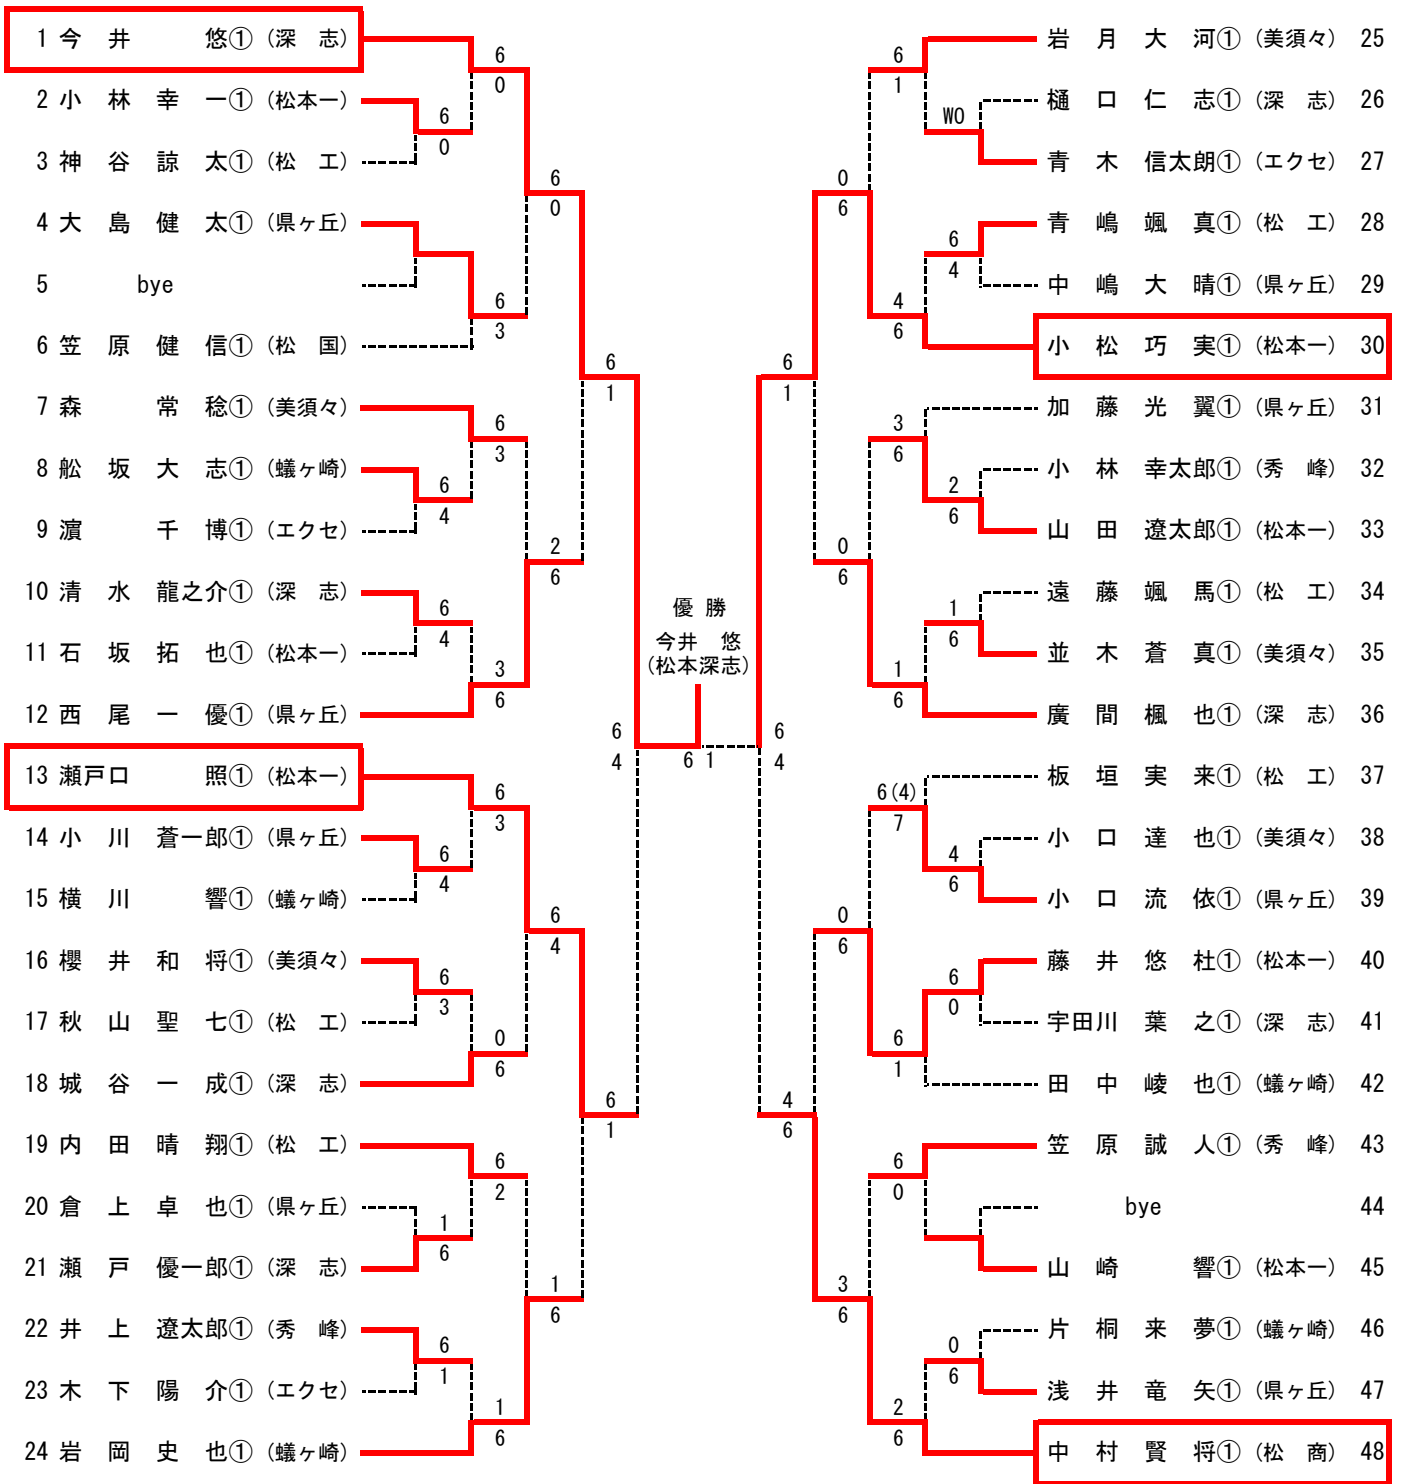

### 5位決定戦

### 7位決定戦

A級 女子ダブルス

3位決定戦

5位決定戦

7位決定戦

**B級 男子シングルス**

**3位決定戦**

**5位決定戦**

**B級 女子シングルス**

**3位決定戦**

**5位決定戦**

**7位決定戦**

**B級 男子ダブルス**

**順位戦**

※ C3-1は県大会出場決定戦のため再戦あり、C4-1は再戦なし

B級 女子ダブルス