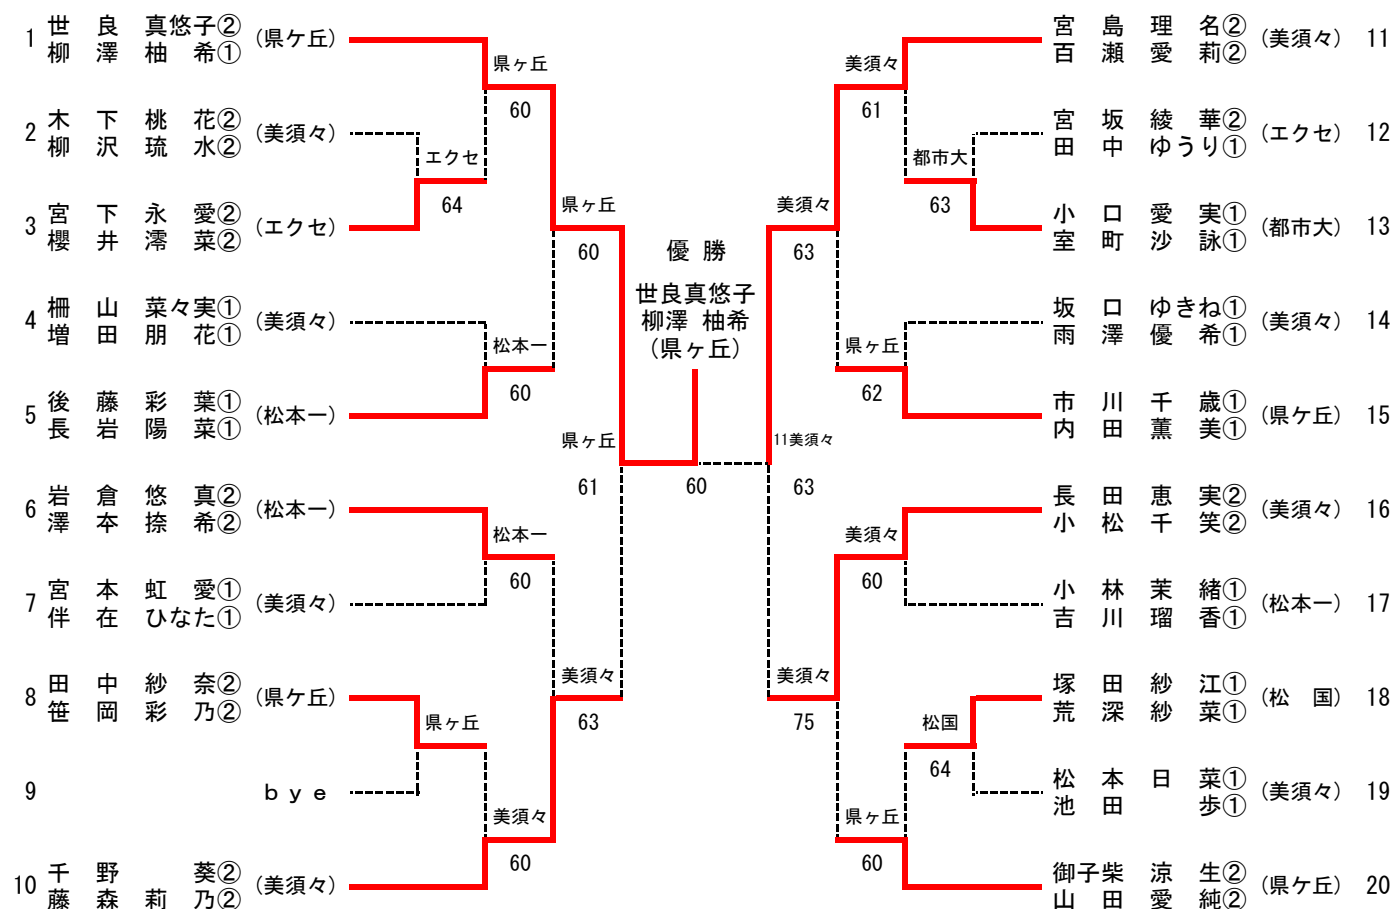

3位決定戦

10	臼井捺① (県ヶ丘)	横澤優月①	松商	瀬戸口照② (松本一)	27
----	------------	-------	----	-------------	----

5位決定戦

9	藤井悠杜② (松本一)	神通川大輝①	松商	西尾一優② (県ヶ丘)	23
14	鈴木誠優③ (松国)	西澤悠斗③	松商	宮沢颯努① (松商)	28

7位決定戦

14	鈴木誠優③ (松国)	西澤悠斗③	松商	西尾一優② (県ヶ丘)	23
----	------------	-------	----	-------------	----

### 高校女子ダブルス

### 3位決定戦

### 5位決定戦