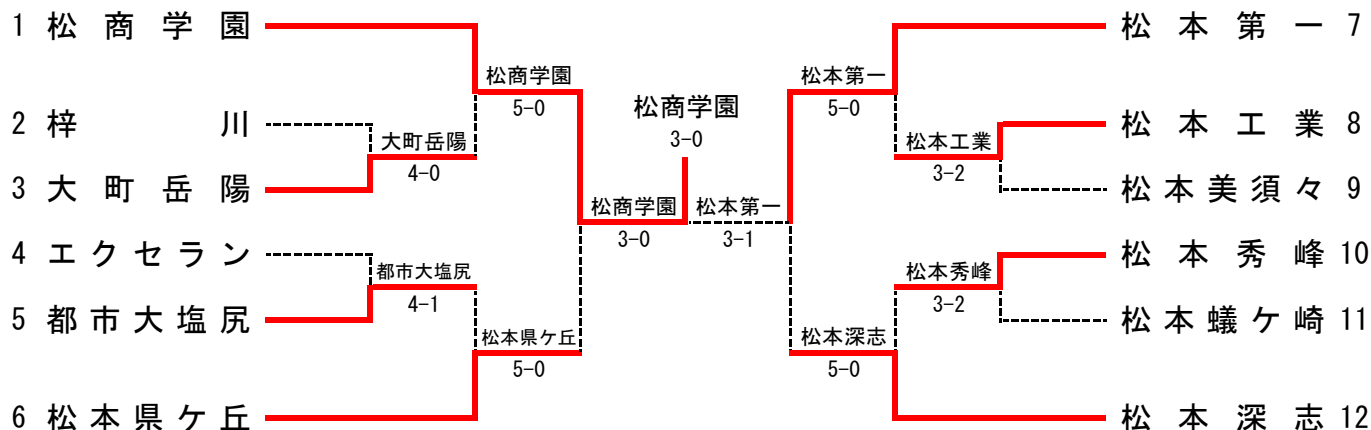

男子メインドロー

男子順位戦（2位～5位）

※ C4R, C5Rおよび3位決定戦の再戦は行わない

1位	松商学園
2位	松本第一
3位	松本深志
4位	松本県ヶ丘
5位	都市大塩尻