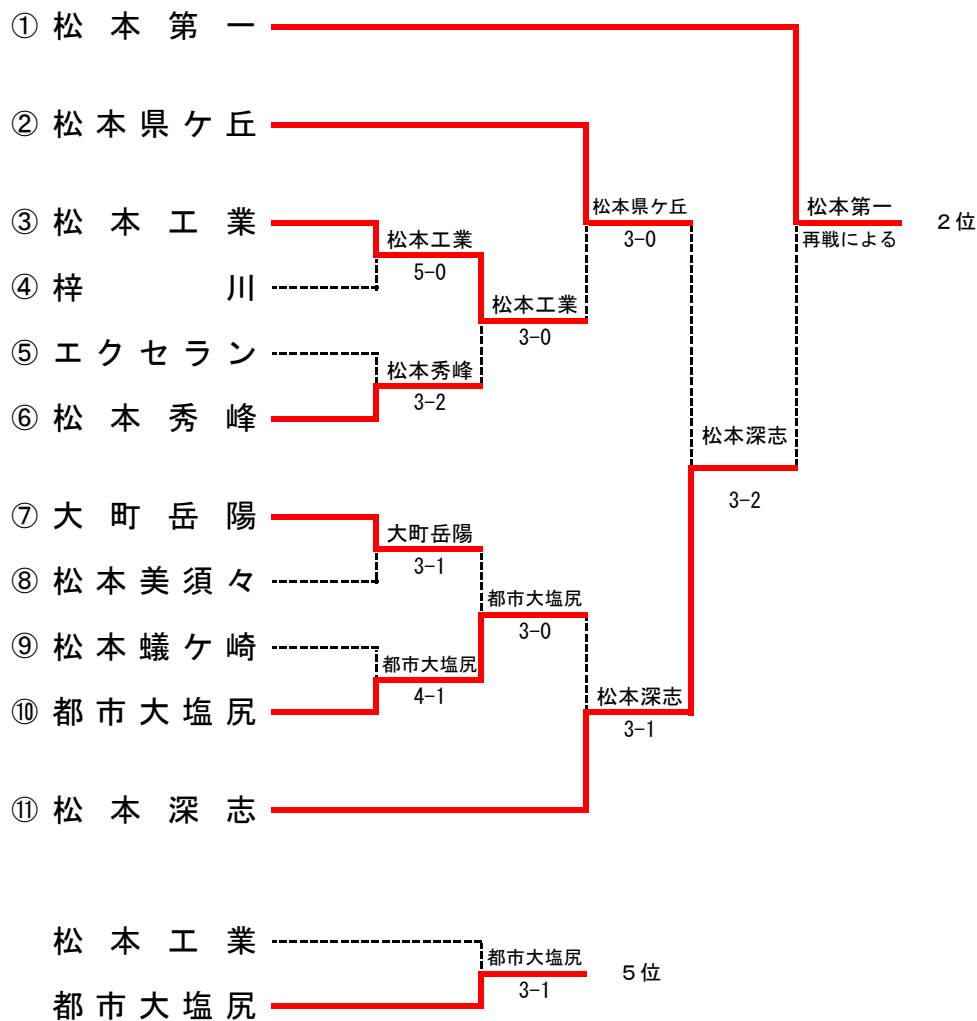

男子順位戦（2位～5位）

※ C4R, C5Rおよび3位決定戦の再戦は行わない

1位	松商学園
2位	松本第一
3位	松本深志
4位	松本県ヶ丘
5位	都市大塩尻