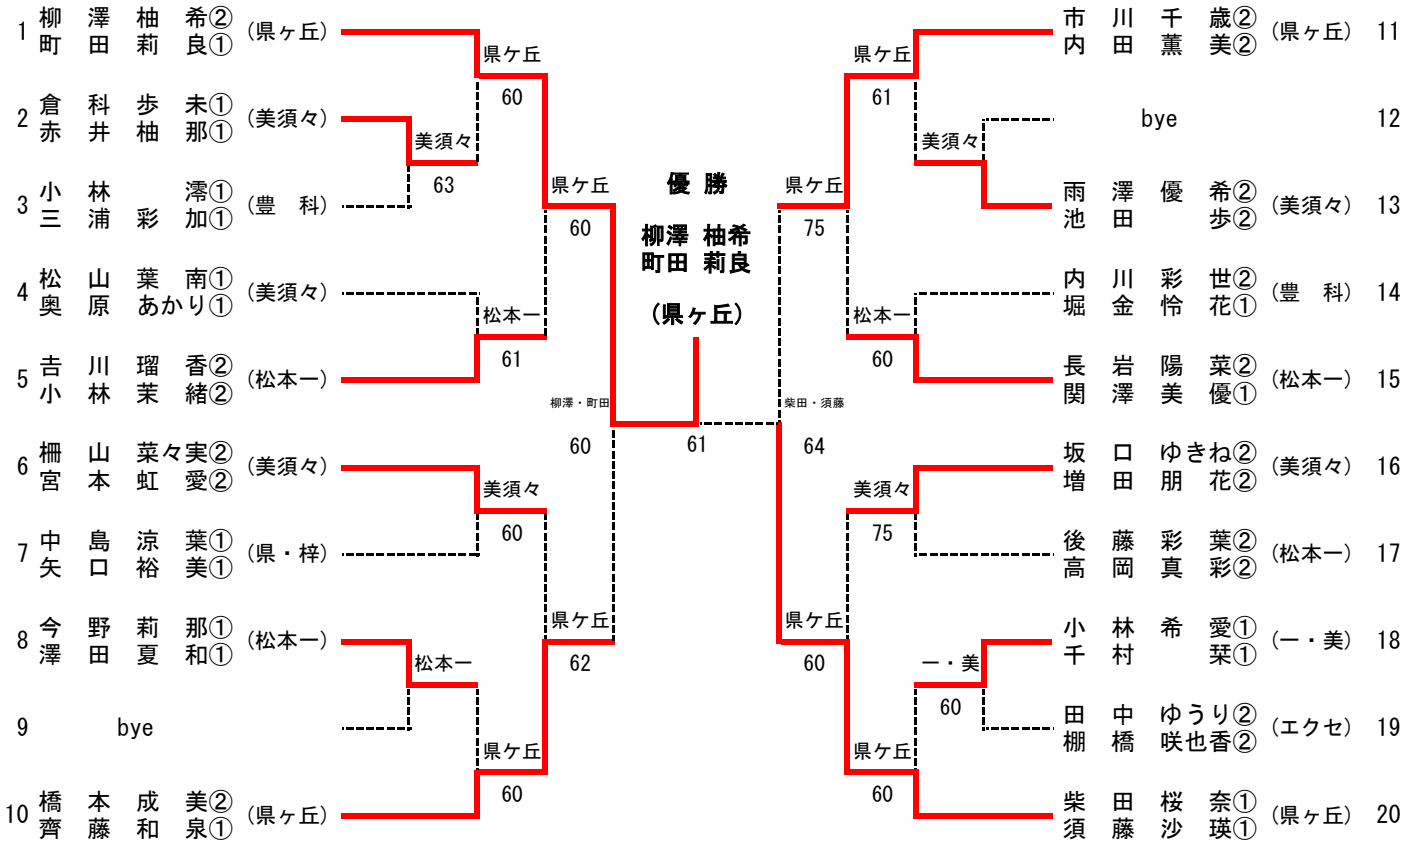

優勝  
犬飼 拓真  
神通川 大輝  
(松本一)

3位決定戦

9	洪 谷 雄真② 千 野 友 介①	(松商)	松商	61	合村 内利 玖② 中 洗 太①	(松本一)	17
---	---------------------	------	----	----	--------------------	-------	----

5位決定戦

8	飯 島 昊大① 森 維 織①	(松工)	県ヶ丘	63	犬 山 晴 渡① 三 宅 航 航①	(県ヶ丘)	24
16	臼 井 捺② 横 澤 優 月②	(県ヶ丘)	松商	60	大 荒 田 直 己② 井 俊 輔②	(松本一)	25

7位決定戦

8	飯 島 昊大① 森 維 織①	(松工)	松工	62	大 荒 田 直 己② 井 俊 輔②	(松本一)	25
---	-------------------	------	----	----	----------------------	-------	----

高校女子ダブルス

3位決定戦

5位決定戦

7位決定戦