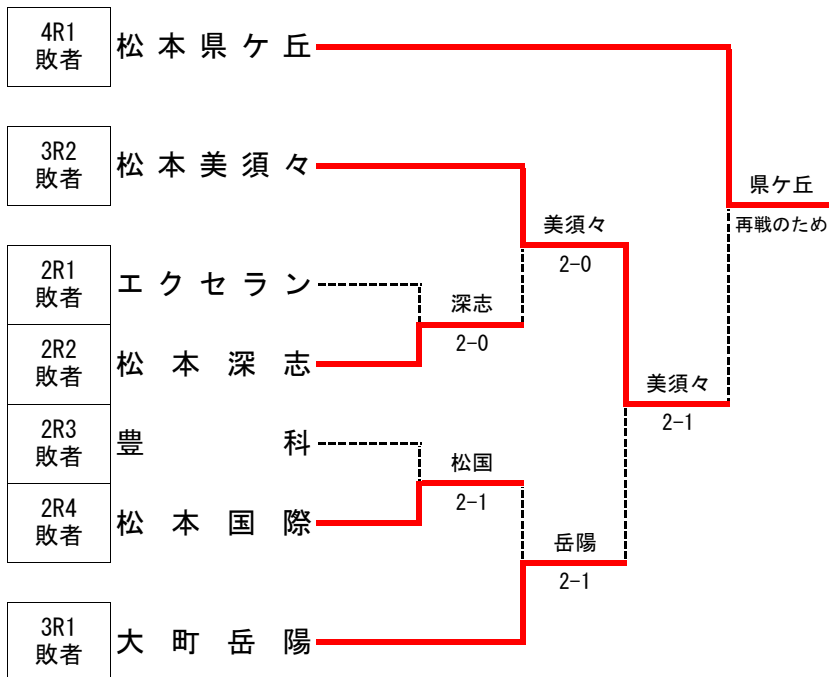

順2R2		松本蟻ヶ崎	2-1	松本美須々	
D		田中 峻也③ 船坂 大志③	61	並木 蒼真③ 落合 凌雅③	
S1		横川 響③	36	岩月 大河③	
S2		岩岡 史也③	63	森 常稔③	

< 順位戦 3 R >

再戦のため、行いませんでした。

< 順位戦 4 R >

再戦のため、行いませんでした。

女子団体戦

<メインドロー>

<順位戦>