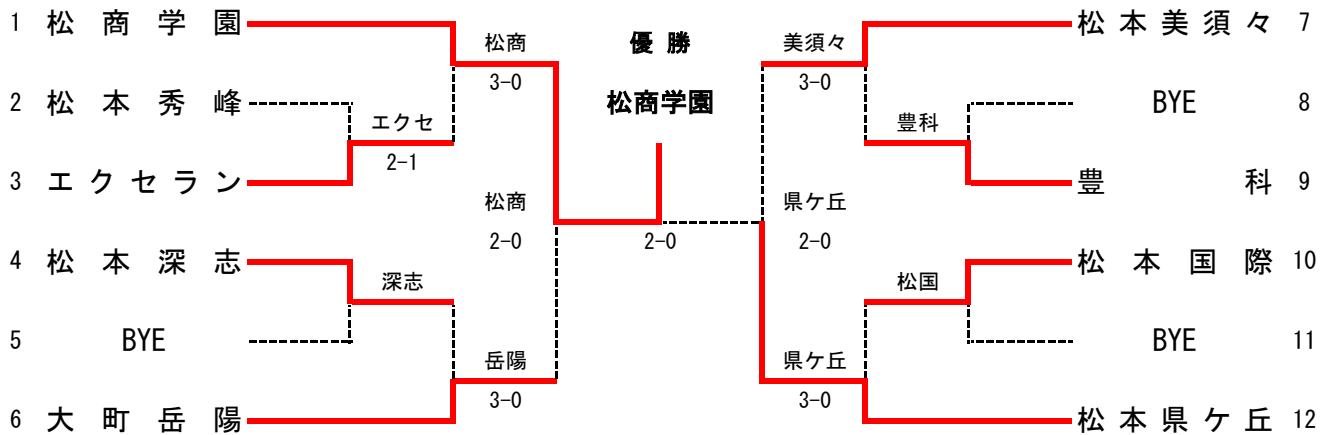

順2R2		松本蟻ヶ崎	2-1	松本美須々	
D		田中 峻也③ 船坂 大志③	61	並木 蒼真③ 落合 凌雅③	
S1		横川 響③	36	岩月 大河③	
S2		岩岡 史也③	63	森 常稔③	

< 順位戦 3 R >

再戦のため、行いませんでした。

< 順位戦 4 R >

再戦のため、行いませんでした。

女子団体戦

<メインドロー>

<順位戦>