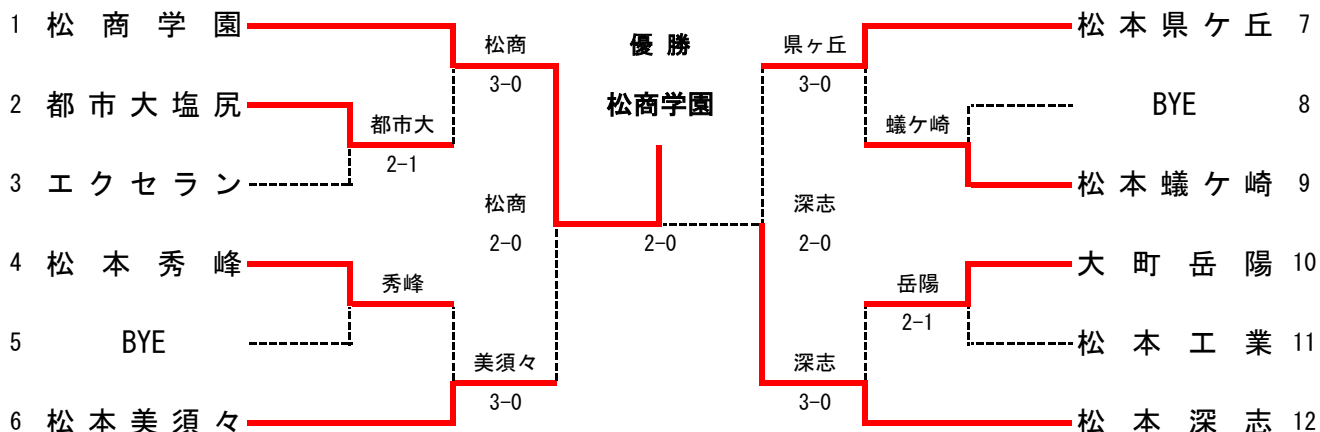

男子団体戦

<メインドロー>

<順位戦>

No.	学校名	監督	No. 1	No. 2	No. 3	No. 4	No. 5
1	松商学園	深草 大介	松本 洵③	藤田 透伍③	佐藤 碧空③	服部 龍真③	原 爽叶②
2	東京都市大	金澤 美絵子	上條 麒之介②	高木 柁平②	藤森 亮祐②	細田 翔②	宮澤 智之①
3	エクセラン	高田 和	徳原 一路②	関川 碧③	濱 千博③	青木 信太朗③	粟津原 力斗②
4	松本秀峰	矢野 圭将	笠原 誠人③	井上 遼太郎③	佃 昇真②	矢花 泰靖②	武久 春暉②
6	松本美須々	犬飼 健一	岩月 大河③	森 常稔③	並木 蒼真③	落合 凌雅③	櫻井 和将③
7	松本県ヶ丘	伊藤 浩	臼井 捺②	犬山 晴渡①	横澤 優月②	三宅 航①	西尾 一優③
9	松本蟻ヶ崎	守屋 郁男	横川 響③	岩岡 史也③	田中 峻也③	船坂 大志③	片桐 来夢③
10	大町岳陽	山元 芳枝	正谷 心謙②	伊藤 颯志①	黒岩 梓苑①	西山 航希①	
11	松本工業	飯島 昭雄	内田 晴翔③	青嶋 颯真③	板垣 実来③	秋山 聖七③	小野 央貴②
12	松本深志	高野 大二郎	前川 泰威③	藤澤 洗紀①	岡 紀良①	今井 悠③	廣間 楓也③