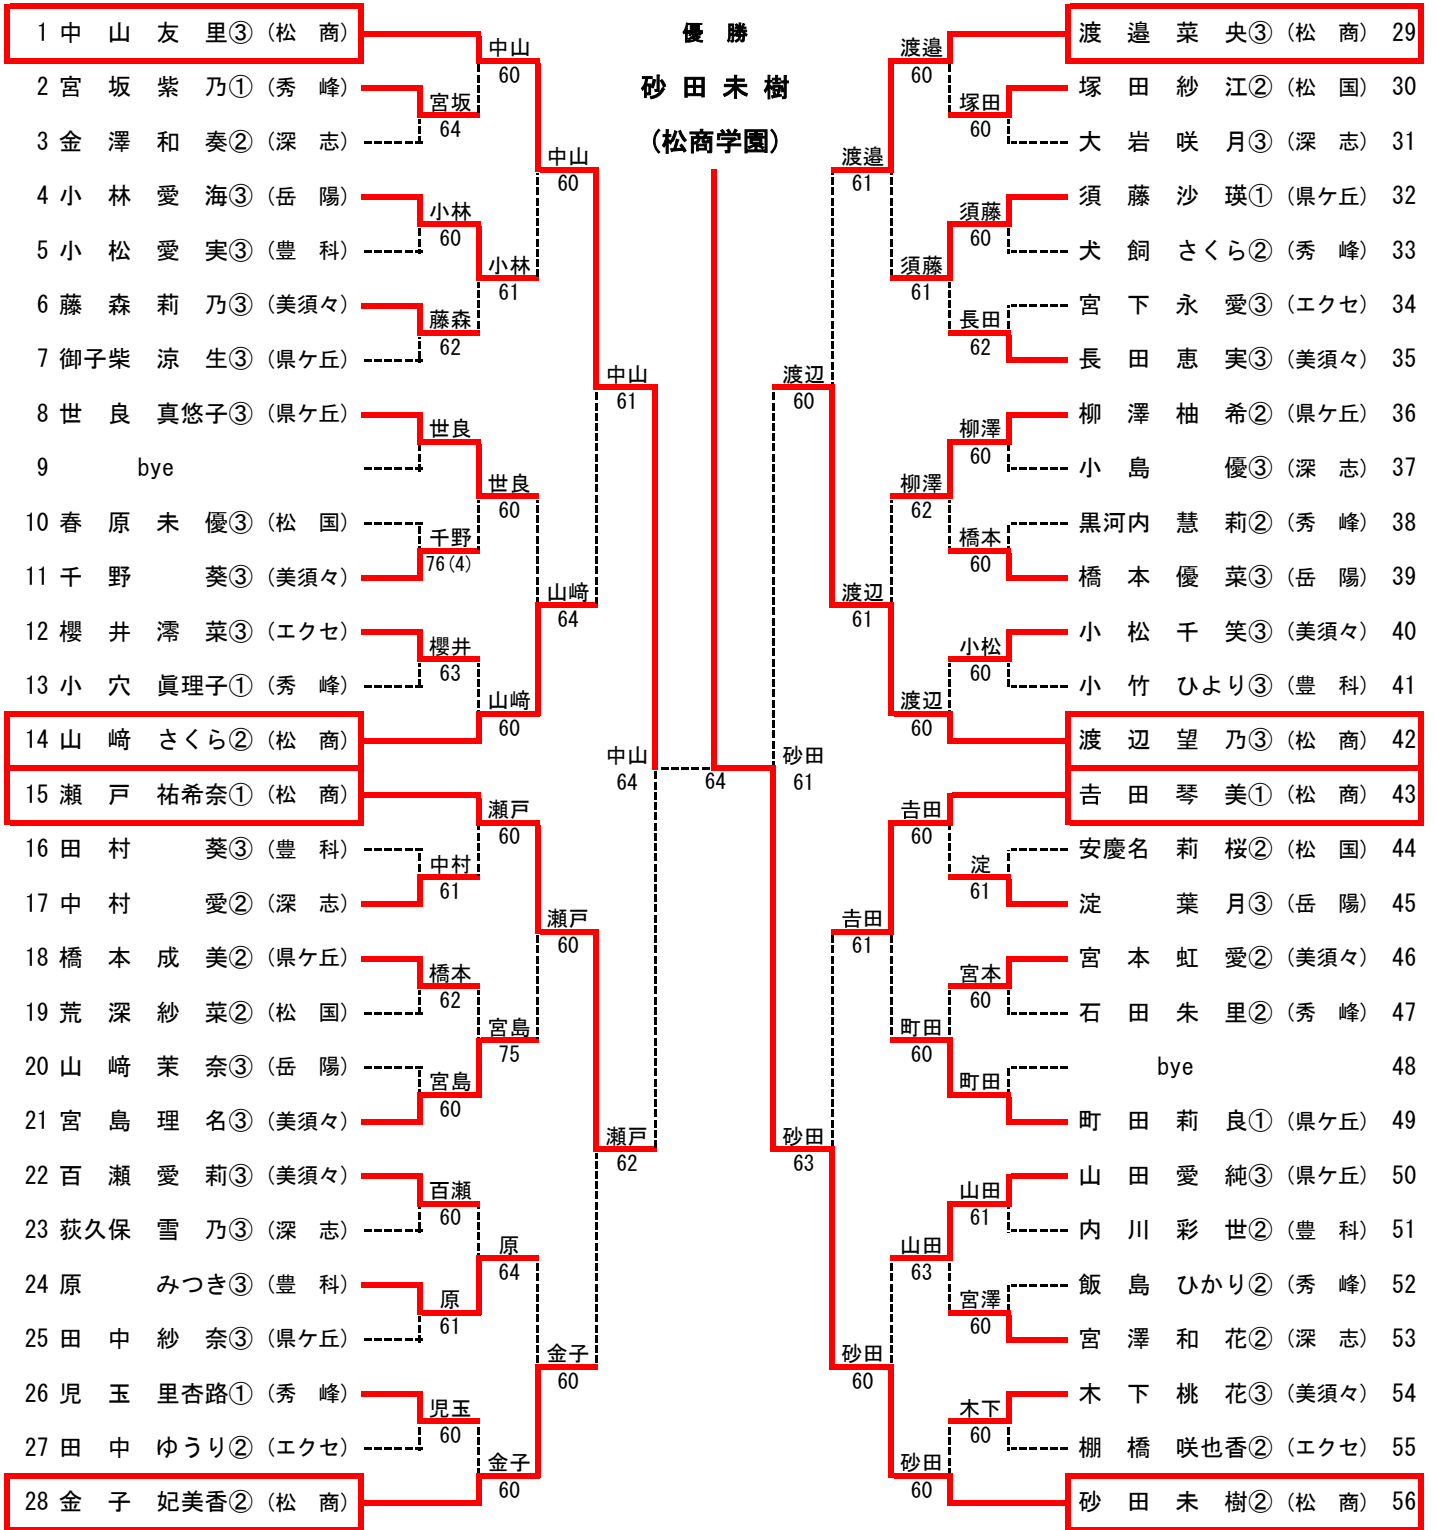

女子シングルス

男子ダブルス

1	松本 洵③ (松商)	藤田 透伍③ (松商)	松商	優勝	松本 洵③ (松商)	藤田 透伍③ (松商)	松商	松商	原山 爽叶② (松商)	田 凱斗② (松商)	23
2	小川 蒼一郎③ (県ヶ丘)	山 太一③ (県ヶ丘)	県ヶ丘	60	松商	松商	松商	松商	今井 順一② (秀峰)	青木 雄亮② (秀峰)	24
3	北井 匠馬② (深志)	櫻井 友温② (深志)	深志	62	松商	松商	松商	松商	塚原 颯汰② (エクセ)	塩原 海斗② (エクセ)	25
4	笠原 誠人③ (秀峰)	井上 遼太郎③ (秀峰)	秀峰	76(3)	松商	松商	松商	松商	東中 澤星② (松国)	澤 雅② (松国)	26
5	内田 晴翔③ (松工)	板垣 実来③ (松工)	松工	60	松商	松商	松商	松商	廣間 楓也③ (深志)	井手上 健人② (深志)	27
6	臼井 井捺② (県ヶ丘)	犬山 晴渡① (県ヶ丘)	県ヶ丘	60	松商	松商	松商	松商	横川 響③ (蠺ヶ崎)	岩岡 史也③ (蠺ヶ崎)	28
7	栗津原 力斗② (エクセ)	藤原 力惺① (エクセ)	志学館	60	松商	松商	松商	松商	山辺 拓人② (県ヶ丘)	津久井 春陽② (県ヶ丘)	29
8	等々力 誠人② (志学館)	横川 旺汰② (志学館)	志学館	64	松商	松商	松商	松商	木下 陽介③ (エクセ)	池上 俊② (エクセ)	30
9	田中 峻也③ (蠺ヶ崎)	船坂 大志③ (蠺ヶ崎)	蠺ヶ崎	61	松商	松商	松商	松商	武丸 久春② (秀峰)	丸山 紘輝② (秀峰)	31
10	青嶋 嶋真③ (松工)	秋山 聖七③ (松工)	松工	61	松商	松商	松商	松商	宇田川 葉之③ (深志)	瀬戸 優一郎③ (深志)	32
11	藤澤 洸紀① (深志)	岡 洸紀① (深志)	深志	63	松商	松商	松商	松商	大野 蒼真② (松商)	井 暖人① (松商)	33
12	佐野 愛斗② (松商)	山田 麗生① (松商)	松商	60	松商	松商	松商	松商	伊渡 奈雄大③ (松商)	邊 雄敬之② (松商)	34
13	西尾 一優③ (県ヶ丘)	酒井 健太② (県ヶ丘)	県ヶ丘	60	松商	松商	松商	松商	清城 水龍之介③ (深志)	谷 一成③ (深志)	35
14	遠藤 颯馬③ (松工)	小野 颯貴② (松工)	松工	61	松商	松商	松商	松商	高木 柁平② (都市大)	細田 翔② (都市大)	36
15	濱青 木博③ (エクセ)	信太郎③ (エクセ)	エクセ	60	松商	松商	松商	松商	山濱 凜太郎② (秀峰)	濱 佑太② (秀峰)	37
16	bye				松商	松商	松商	松商	正伊 心謙② (岳陽)	伊藤 志① (岳陽)	38
17	岩月 大河③ (美須々)	森 大稔③ (美須々)	美須々	61	松商	松商	松商	松商	横三 澤優月② (県ヶ丘)	三宅 航① (県ヶ丘)	39
18	上藤 條之介② (都市大)	森 亮祐② (都市大)	都市大	63	松商	松商	松商	松商	徳関 原一路② (エクセ)	関川 碧③ (エクセ)	40
19	佃花 昇真② (秀峰)	矢 泰靖② (秀峰)	秀峰	63	松商	松商	松商	松商	並木 蒼真③ (美須々)	櫻井 将③ (美須々)	41
20	黒岩 梓苑① (岳陽)	西山 航希① (岳陽)	岳陽	60	松商	松商	松商	松商	神谷 諒太③ (松工)	酒井 勇斗③ (松工)	42
21	落合 凌雅③ (美須々)	小口 達也③ (美須々)	美須々	60	松商	松商	松商	松商	片桐 来夢③ (蠺ヶ崎)	関原 暖基② (蠺ヶ崎)	43
22	前川 泰威③ (深志)	今井 悠悠③ (深志)	深志	60	松商	松商	松商	松商	佐藤 碧空③ (松商)	服部 龍真③ (松商)	44

12	佐野 愛斗② (松商)	山田 麗生① (松商)	松商	3位	松商	松商	松商	佐藤 碧空③ (松商)	服部 龍真③ (松商)	44
11	藤澤 洸紀① (深志)	岡 洸紀① (深志)	深志	5位	松商	松商	松商	原山 爽叶② (松商)	田 凱斗② (松商)	23
22	前川 泰威③ (深志)	今井 悠悠③ (深志)	深志	5位	松商	松商	松商	伊渡 奈雄大③ (松商)	邊 雄敬之② (松商)	34
11	藤澤 洸紀① (深志)	岡 洸紀① (深志)	深志	7位	松商	松商	松商	伊渡 奈雄大③ (松商)	邊 雄敬之② (松商)	34