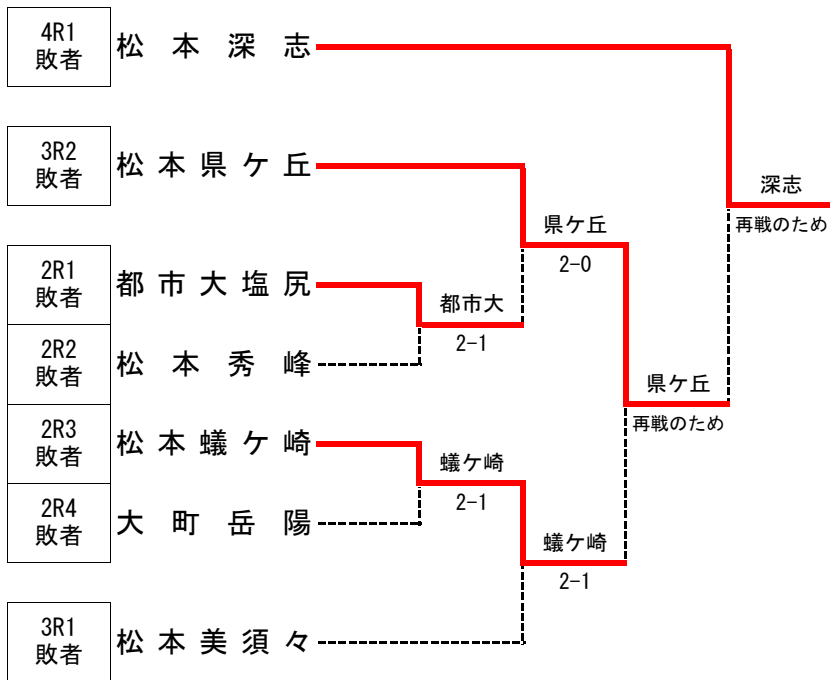

男子団体戦

<メインドロー>

<順位戦>

No.	学校名	監督	No. 1	No. 2	No. 3	No. 4	No. 5
1	松商学園	深草 大介	松本 洵③	藤田 透伍③	佐藤 碧空③	服部 龍真③	原 爽叶②
2	東京都市大	金澤 美絵子	上條 麒之介②	高木 柁平②	藤森 亮祐②	細田 翔②	宮澤 智之①
3	エクセラン	高田 和	徳原 一路②	関川 碧③	濱 千博③	青木 信太朗③	粟津原 力斗②
4	松本秀峰	矢野 圭将	笠原 誠人③	井上 遼太郎③	佃 昇真②	矢花 泰靖②	武久 春暉②
6	松本美須々	犬飼 健一	岩月 大河③	森 常稔③	並木 蒼真③	落合 凌雅③	櫻井 和将③
7	松本県ヶ丘	伊藤 浩	臼井 捺②	犬山 晴渡①	横澤 優月②	三宅 航①	西尾 一優③
9	松本蟻ヶ崎	守屋 郁男	横川 響③	岩岡 史也③	田中 峻也③	船坂 大志③	片桐 来夢③
10	大町岳陽	山元 芳枝	正谷 心謙②	伊藤 颯志①	黒岩 梓苑①	西山 航希①	
11	松本工業	飯島 昭雄	内田 晴翔③	青嶋 颯真③	板垣 実来③	秋山 聖七③	小野 央貴②
12	松本深志	高野 大二郎	前川 泰威③	藤澤 洗紀①	岡 紀良①	今井 悠③	廣間 楓也③