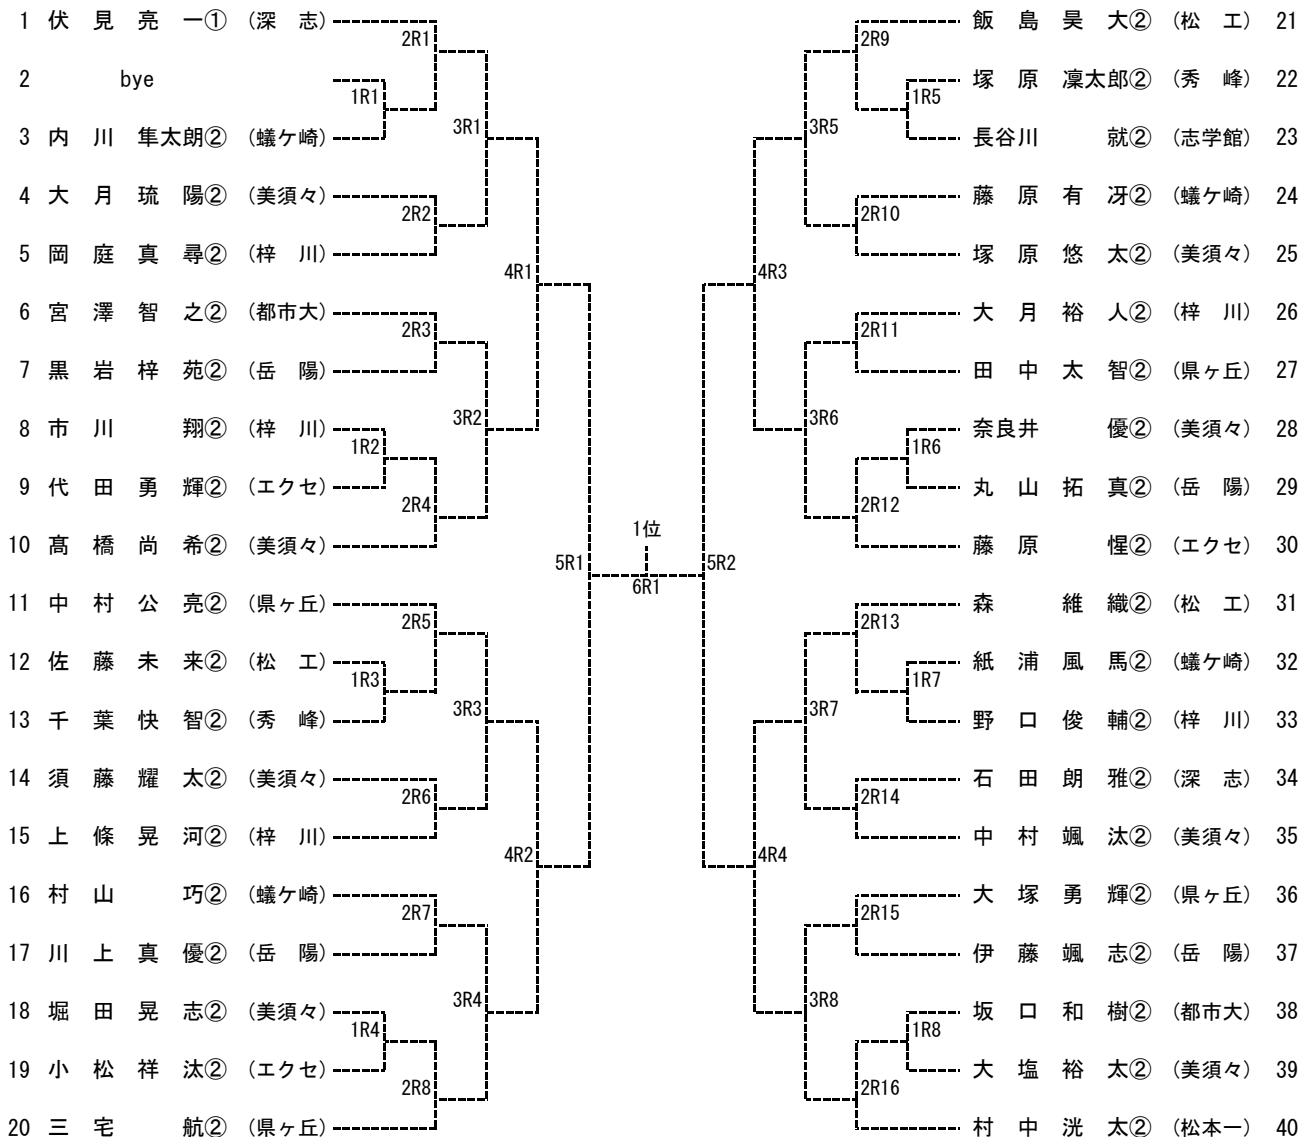

上記の選手・ペアを除いた中信地区からの県大会出場枠数は以下の通りです。

男子シングルス 9名
 男子ダブルス 11組

女子シングルス 11名
 女子ダブルス 9組

Category I 男子シングルス

令和4年度中信高等学校新人テニス選手権大会
 令和4年10月8日(土)
 浅間温泉庭球公園

【メインドロー】 ※ベスト8で県大会

【順位戦】 ※9位までが県大会

※Category I シングルスはメインドローの県大会決定後、選手強化を目的としたトーナメントを行います。
 (進行や天気の状態により実施しないことがあります。決定した順位は県大会のシードに影響しません。)

Category I 男子ダブルス

令和4年度中信高等学校新人テニス選手権大会

令和4年10月9日(日)

浅間温泉庭球公園

【メインドロー】 ※ベスト8で県大会

【順位戦】 ※11位までが県大会

Category I 女子シングルス

令和4年度中信高等学校新人テニス選手権大会
 令和4年10月8日(土)
 浅間温泉庭球公園

【メイントロー】 ※ベスト8で県大会

【順位戦】 ※11位までが県大会

※Category I シングルスはメイントローの県大会決定後、選手強化を目的としたトーナメントを行います。
 (進行や天気の状態により実施しないことがあります。決定した順位は県大会のシードに影響しません。)

Category I 女子ダブルス

令和4年度中信高等学校新人テニス選手権大会
 令和4年10月9日(日)
 浅間温泉庭球公園