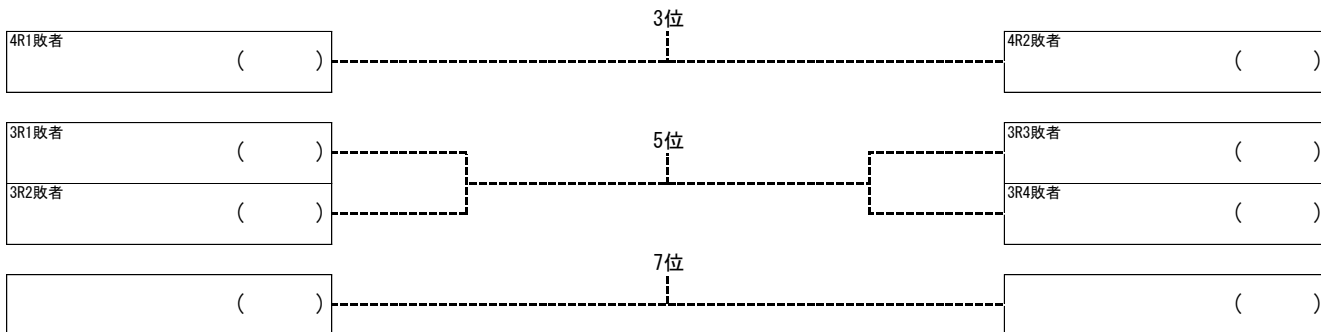

Category I 男子ダブルス

令和4年度中信高等学校新人テニス選手権大会

令和4年10月9日(日)

浅間温泉庭球公園

【メインドロー】 ※ベスト8で県大会

【順位戦】 ※11位までが県大会

Category I 女子シングルス

令和4年度中信高等学校新人テニス選手権大会
 令和4年10月8日(土)
 浅間温泉庭球公園

【メイントロー】 ※ベスト8で県大会

【順位戦】 ※11位までが県大会

※Category I シングルスはメイントローの県大会決定後、選手強化を目的としたトーナメントを行います。
 (進行や天気の状態により実施しないことがあります。決定した順位は県大会のシードに影響しません。)

Category I 女子ダブルス

令和4年度中信高等学校新人テニス選手権大会
 令和4年10月9日(日)
 浅間温泉庭球公園