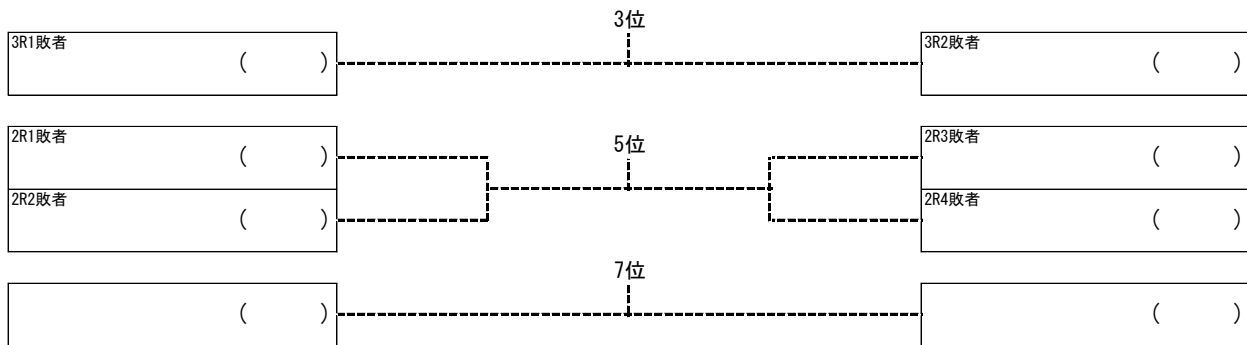

【メイントロー】 ※ベスト8で県大会

【順位戦】 ※11位までが県大会

※Category I シングルスはメイントローの県大会決定後、選手強化を目的としたトーナメントを行います。
 (進行や天気の状態により実施しないことがあります。決定した順位は県大会のシードに影響しません。)

Category I 女子ダブルス

令和4年度中信高等学校新人テニス選手権大会
 令和4年10月9日(日)
 浅間温泉庭球公園

【メインドロー】 ※ベスト8で県大会

【順位戦】 ※9位までが県大会