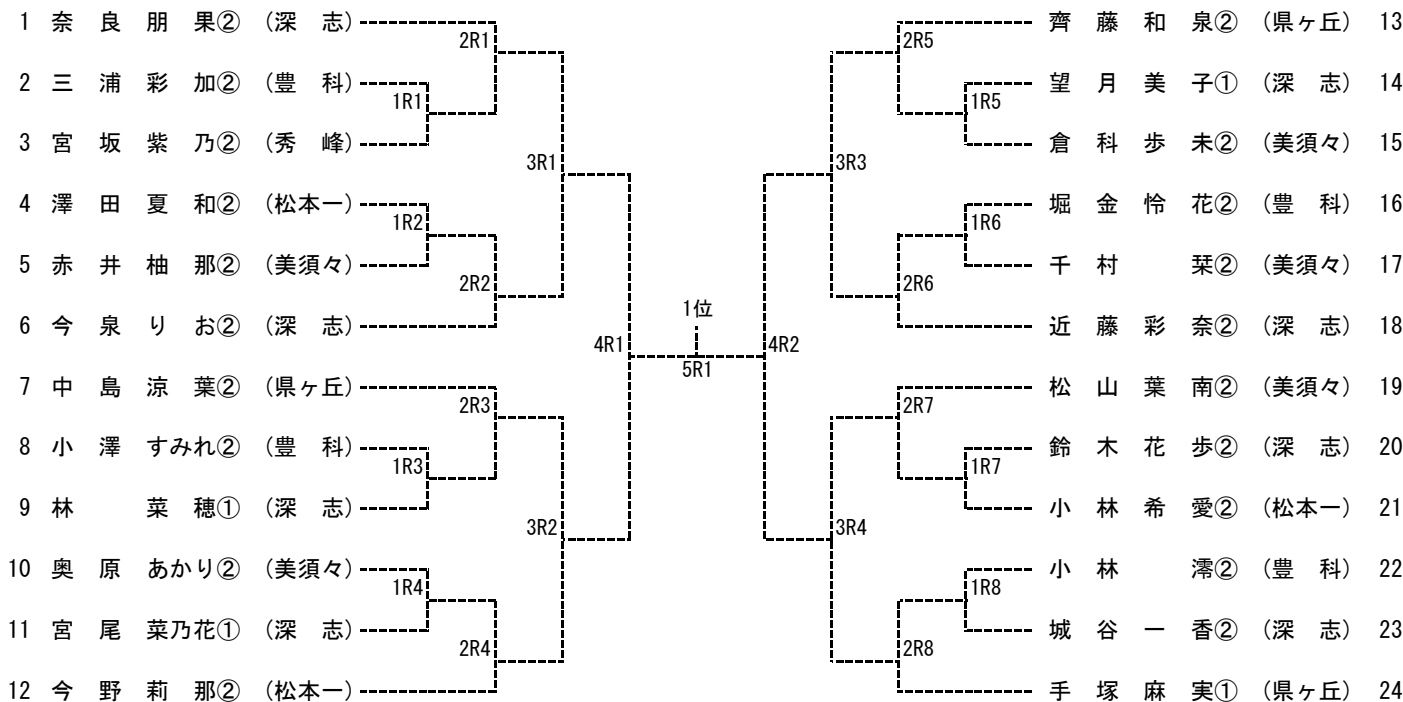

上記の選手・ペアを除いた中信地区からの県大会出場枠数は以下の通りです。

男子シングルス 9名
 男子ダブルス 11組

女子シングルス 11名
 女子ダブルス 9組

Category I 男子シングルス

令和4年度中信高等学校新人テニス選手権大会
 令和4年10月8日(土)
 浅間温泉庭球公園

【メインドロー】 ※ベスト8で県大会

【順位戦】 ※9位までが県大会

※Category I シングルスはメインドローの県大会決定後、選手強化を目的としたトーナメントを行います。
 (進行や天気の状態により実施しないことがあります。決定した順位は県大会のシードに影響しません。)

Category I 男子ダブルス

令和4年度中信高等学校新人テニス選手権大会

令和4年10月9日(日)

浅間温泉庭球公園

【メインドロー】 ※ベスト8で県大会

【順位戦】 ※11位までが県大会

Category I 女子シングルス

令和4年度中信高等学校新人テニス選手権大会
 令和4年10月8日(土)
 浅間温泉庭球公園

【メイントロー】 ※ベスト8で県大会

【順位戦】 ※11位までが県大会

※Category I シングルスはメイントローの県大会決定後、選手強化を目的としたトーナメントを行います。
 (進行や天気の状態により実施しないことがあります。決定した順位は県大会のシードに影響しません。)

Category I 女子ダブルス

令和4年度中信高等学校新人テニス選手権大会
 令和4年10月9日(日)
 浅間温泉庭球公園

【メインドロー】 ※ベスト8で県大会

【順位戦】 ※9位までが県大会