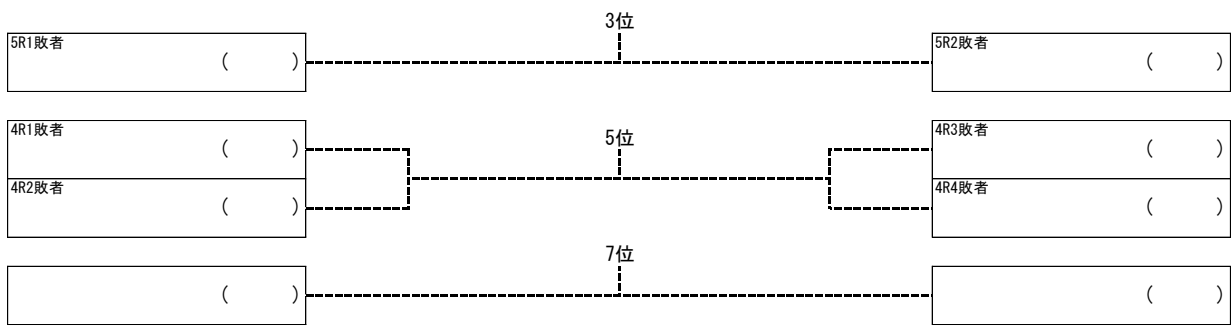

上記の選手・ペアを除いた中信地区からの県大会出場枠数は以下の通りです。

男子シングルス 9名
 男子ダブルス 11組

女子シングルス 11名
 女子ダブルス 9組

Category I 男子シングルス

令和4年度中信高等学校新人テニス選手権大会
 令和4年10月8日(土)
 浅間温泉庭球公園

【メインドロー】 ※ベスト8で県大会

【順位戦】 ※9位までが県大会

※Category I シングルスはメインドローの県大会決定後、選手強化を目的としたトーナメントを行います。
 (進行や天気の状態により実施しないことがあります。決定した順位は県大会のシードに影響しません。)

Category I 男子ダブルス

令和4年度中信高等学校新人テニス選手権大会

令和4年10月9日(日)

浅間温泉庭球公園

【メインドロー】 ※ベスト8で県大会

【順位戦】 ※11位までが県大会

Category I 女子シングルス

令和4年度中信高等学校新人テニス選手権大会
 令和4年10月8日(土)
 浅間温泉庭球公園