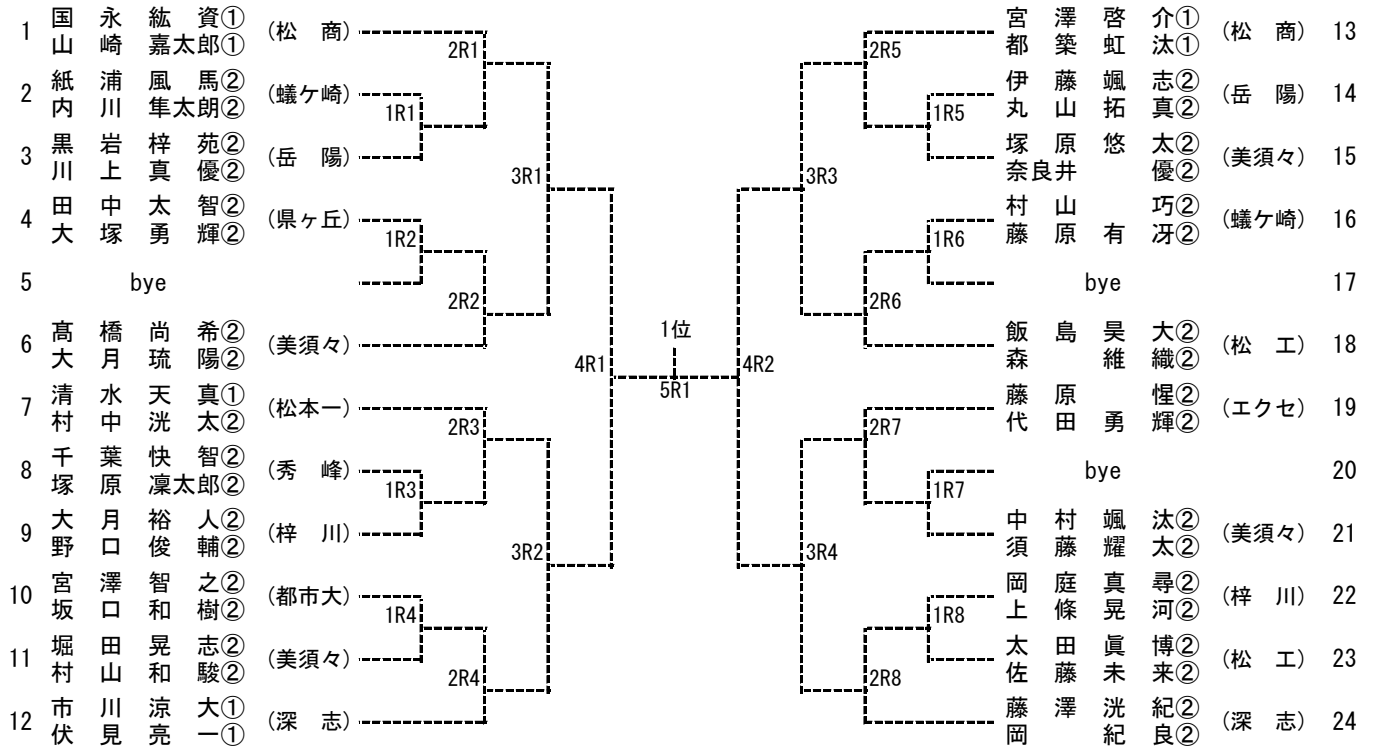

上記の選手・ペアを除いた中信地区からの県大会出場枠数は以下の通りです。

男子シングルス 9名
 男子ダブルス 11組

女子シングルス 11名
 女子ダブルス 9組

Category I 男子シングルス

令和4年度中信高等学校新人テニス選手権大会
 令和4年10月8日(土)
 浅間温泉庭球公園

【メインドロー】 ※ベスト8で県大会

【順位戦】 ※9位までが県大会

※Category I シングルスはメインドローの県大会決定後、選手強化を目的としたトーナメントを行います。
 (進行や天気の状態により実施しないことがあります。決定した順位は県大会のシードに影響しません。)

Category I 男子ダブルス

令和4年度中信高等学校新人テニス選手権大会

令和4年10月9日(日)

浅間温泉庭球公園

【メインドロー】 ※ベスト8で県大会

【順位戦】 ※11位までが県大会

Category I 女子シングルス

令和4年度中信高等学校新人テニス選手権大会
 令和4年10月8日(土)
 浅間温泉庭球公園

【メイントロー】 ※ベスト8で県大会

【順位戦】 ※11位までが県大会

※Category I シングルスはメイントローの県大会決定後、選手強化を目的としたトーナメントを行います。
 (進行や天気の状態により実施しないことがあります。決定した順位は県大会のシードに影響しません。)

Category I 女子ダブルス

令和4年度中信高等学校新人テニス選手権大会
 令和4年10月9日(日)
 浅間温泉庭球公園

【メインドロー】 ※ベスト8で県大会

【順位戦】 ※9位までが県大会