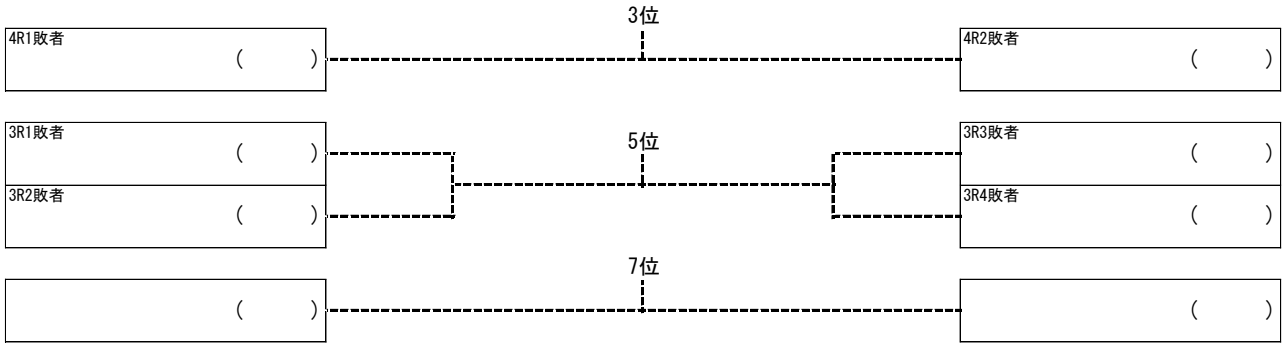

上記の選手・ペアを除いた中信地区からの県大会出場枠数は以下の通りです。

男子シングルス 9名
 男子ダブルス 11組

女子シングルス 11名
 女子ダブルス 9組

Category I 男子シングルス

令和4年度中信高等学校新人テニス選手権大会
 令和4年10月8日(土)
 浅間温泉庭球公園

【メインドロー】 ※ベスト8で県大会

【順位戦】 ※9位までが県大会

※Category I シングルスはメインドローの県大会決定後、選手強化を目的としたトーナメントを行います。
 (進行や天気の状態により実施しないことがあります。決定した順位は県大会のシードに影響しません。)

Category I 男子ダブルス

令和4年度中信高等学校新人テニス選手権大会

令和4年10月9日(日)

浅間温泉庭球公園

【メインドロー】 ※ベスト8で県大会

【順位戦】 ※11位までが県大会

Category I 女子シングルス

令和4年度中信高等学校新人テニス選手権大会
 令和4年10月8日(土)
 浅間温泉庭球公園