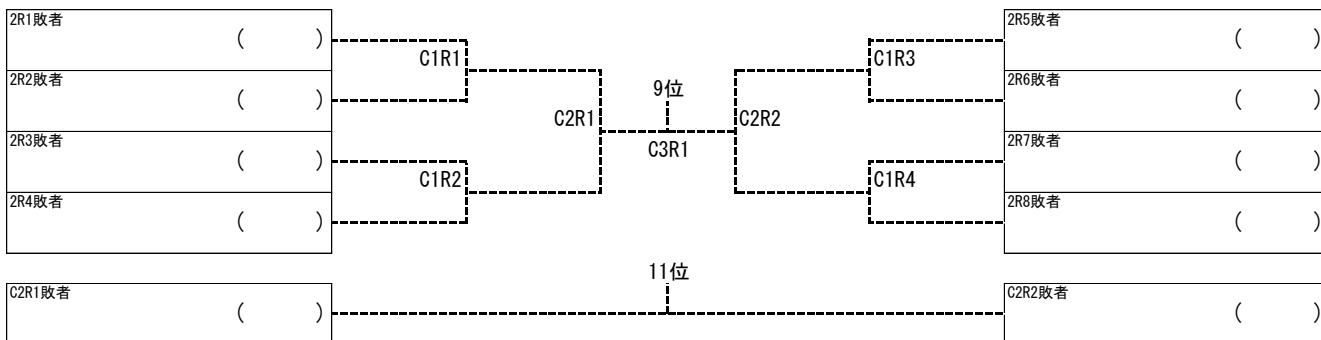

Category I 男子ダブルス

令和4年度中信高等学校新人テニス選手権大会

令和4年10月9日(日)

浅間温泉庭球公園

【メインドロー】 ※ベスト8で県大会

【順位戦】 ※11位までが県大会

Category I 女子シングルス

令和4年度中信高等学校新人テニス選手権大会
 令和4年10月8日(土)
 浅間温泉庭球公園

【メイントロー】 ※ベスト8で県大会

【順位戦】 ※11位までが県大会

※Category I シングルスはメイントローの県大会決定後、選手強化を目的としたトーナメントを行います。
 (進行や天気の状態により実施しないことがあります。決定した順位は県大会のシードに影響しません。)

Category I 女子ダブルス

令和4年度中信高等学校新人テニス選手権大会
 令和4年10月9日(日)
 浅間温泉庭球公園