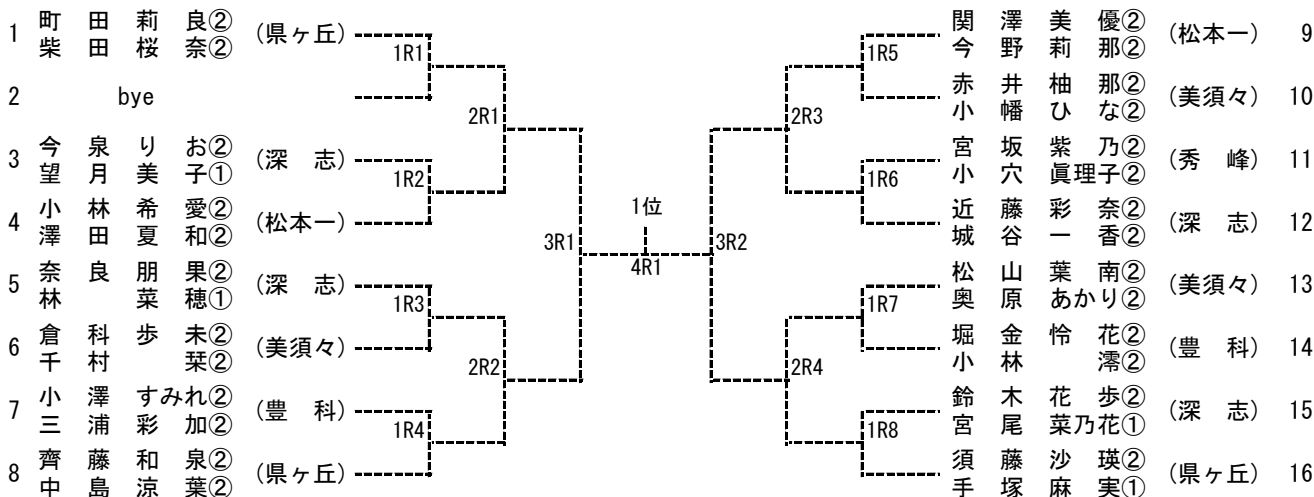

上記の選手・ペアを除いた中信地区からの県大会出場枠数は以下の通りです。

男子シングルス 9名
 男子ダブルス 11組

女子シングルス 11名
 女子ダブルス 9組

Category I 男子シングルス

令和4年度中信高等学校新人テニス選手権大会
 令和4年10月8日(土)
 浅間温泉庭球公園

【メインドロー】 ※ベスト8で県大会

【順位戦】 ※9位までが県大会

※Category I シングルスはメインドローの県大会決定後、選手強化を目的としたトーナメントを行います。
 (進行や天気の状態により実施しないことがあります。決定した順位は県大会のシードに影響しません。)

Category I 男子ダブルス

令和4年度中信高等学校新人テニス選手権大会

令和4年10月9日(日)

浅間温泉庭球公園

【メインドロー】 ※ベスト8で県大会

【順位戦】 ※11位までが県大会

Category I 女子シングルス

令和4年度中信高等学校新人テニス選手権大会
 令和4年10月8日(土)
 浅間温泉庭球公園

【メイントロー】 ※ベスト8で県大会

【順位戦】 ※11位までが県大会

※Category I シングルスはメイントローの県大会決定後、選手強化を目的としたトーナメントを行います。
 (進行や天気の状態により実施しないことがあります。決定した順位は県大会のシードに影響しません。)

Category I 女子ダブルス

令和4年度中信高等学校新人テニス選手権大会
 令和4年10月9日(日)
 浅間温泉庭球公園

【メインドロー】 ※ベスト8で県大会

【順位戦】 ※9位までが県大会