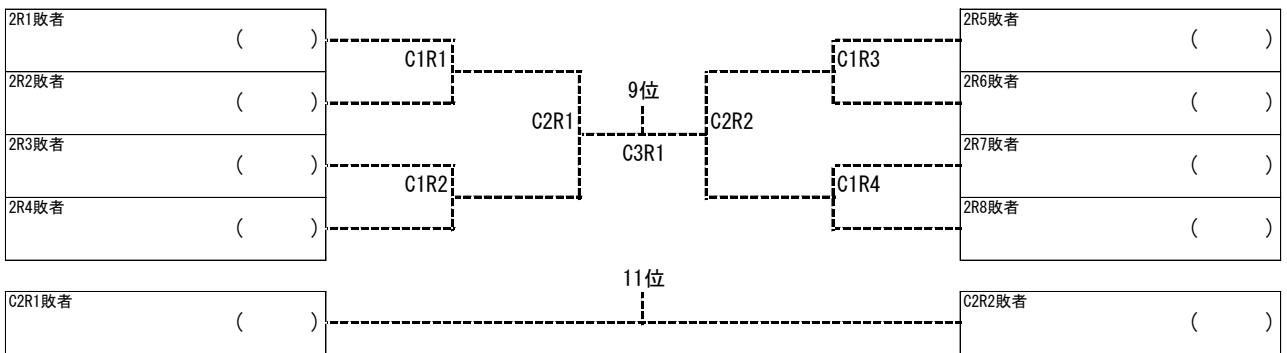

上記の選手・ペアを除いた中信地区からの県大会出場枠数は以下の通りです。

男子シングルス 9名
 男子ダブルス 11組

女子シングルス 11名
 女子ダブルス 9組

Category I 男子シングルス

令和4年度中信高等学校新人テニス選手権大会
 令和4年10月8日(土)
 浅間温泉庭球公園

【メインドロー】 ※ベスト8で県大会

【順位戦】 ※9位までが県大会

※Category I シングルスはメインドローの県大会決定後、選手強化を目的としたトーナメントを行います。
 (進行や天気の状態により実施しないことがあります。決定した順位は県大会のシードに影響しません。)

Category I 男子ダブルス

令和4年度中信高等学校新人テニス選手権大会

令和4年10月9日(日)

浅間温泉庭球公園

【メインドロー】 ※ベスト8で県大会

【順位戦】 ※11位までが県大会

Category I 女子シングルス

令和4年度中信高等学校新人テニス選手権大会
 令和4年10月8日(土)
 浅間温泉庭球公園

【メイントロー】 ※ベスト8で県大会

【順位戦】 ※11位までが県大会

※Category I シングルスはメイントローの県大会決定後、選手強化を目的としたトーナメントを行います。
 (進行や天気の状態により実施しないことがあります。決定した順位は県大会のシードに影響しません。)

Category I 女子ダブルス

令和4年度中信高等学校新人テニス選手権大会
 令和4年10月9日(日)
 浅間温泉庭球公園