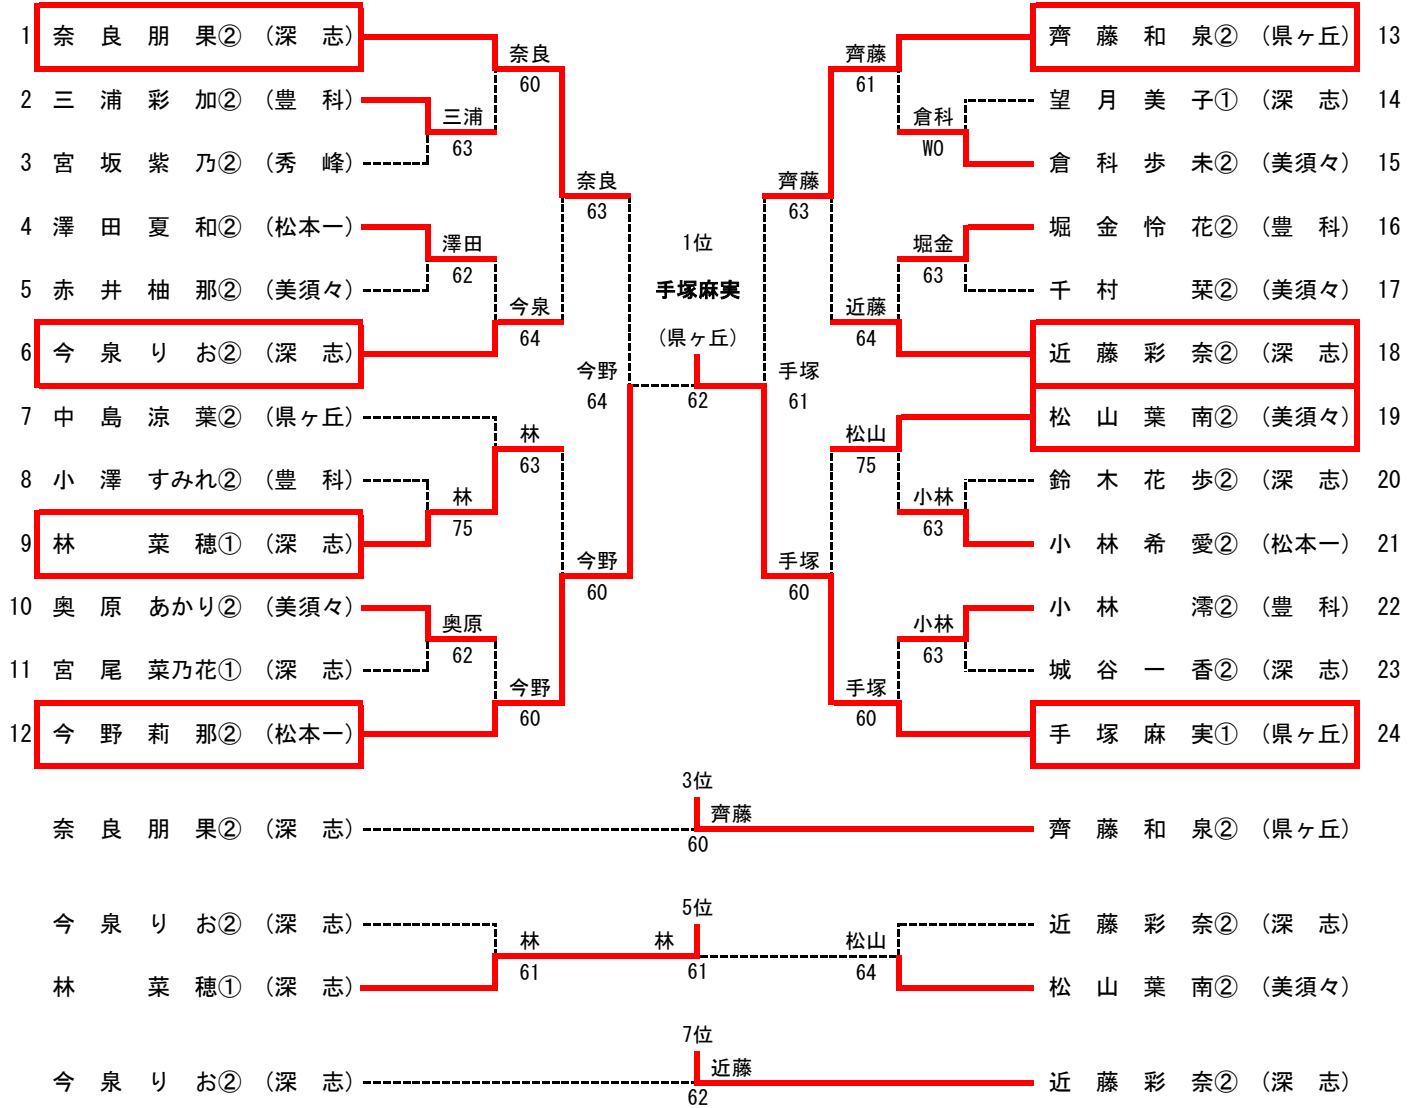

Category I 男子シングルス

令和4年度中信高等学校新人テニス選手権大会
 令和4年10月8日(土)
 浅間温泉庭球公園

【メインドロー】 ※ベスト8で県大会

【順位戦】 ※9位までが県大会

※Category I シングルスはメインドローの県大会決定後、選手強化を目的としたトーナメントを行います。
 (進行や天気の状態により実施しないことがあります。決定した順位は県大会のシードに影響しません。)

Category I 男子ダブルス

令和4年度中信高等学校新人テニス選手権大会
 令和4年10月9日(日)
 浅間温泉庭球公園

【メインドロー】 ※ベスト8で県大会

【順位戦】 ※11位までが県大会

Category I 女子シングルス

令和4年度中信高等学校新人テニス選手権大会
 令和4年10月8日(土)
 浅間温泉庭球公園

【メインドロー】 ※ベスト8で県大会

【順位戦】 ※11位までが県大会

※Category I シングルスはメインドローの県大会決定後、選手強化を目的としたトーナメントを行います。
 (進行や天気の状態により実施しないことがあります。決定した順位は県大会のシードに影響しません。)

Category I 女子ダブルス

令和4年度中信高等学校新人テニス選手権大会
 令和4年10月9日(日)
 浅間温泉庭球公園

【メインドロー】 ※ベスト8で県大会

【順位戦】 ※9位までが県大会