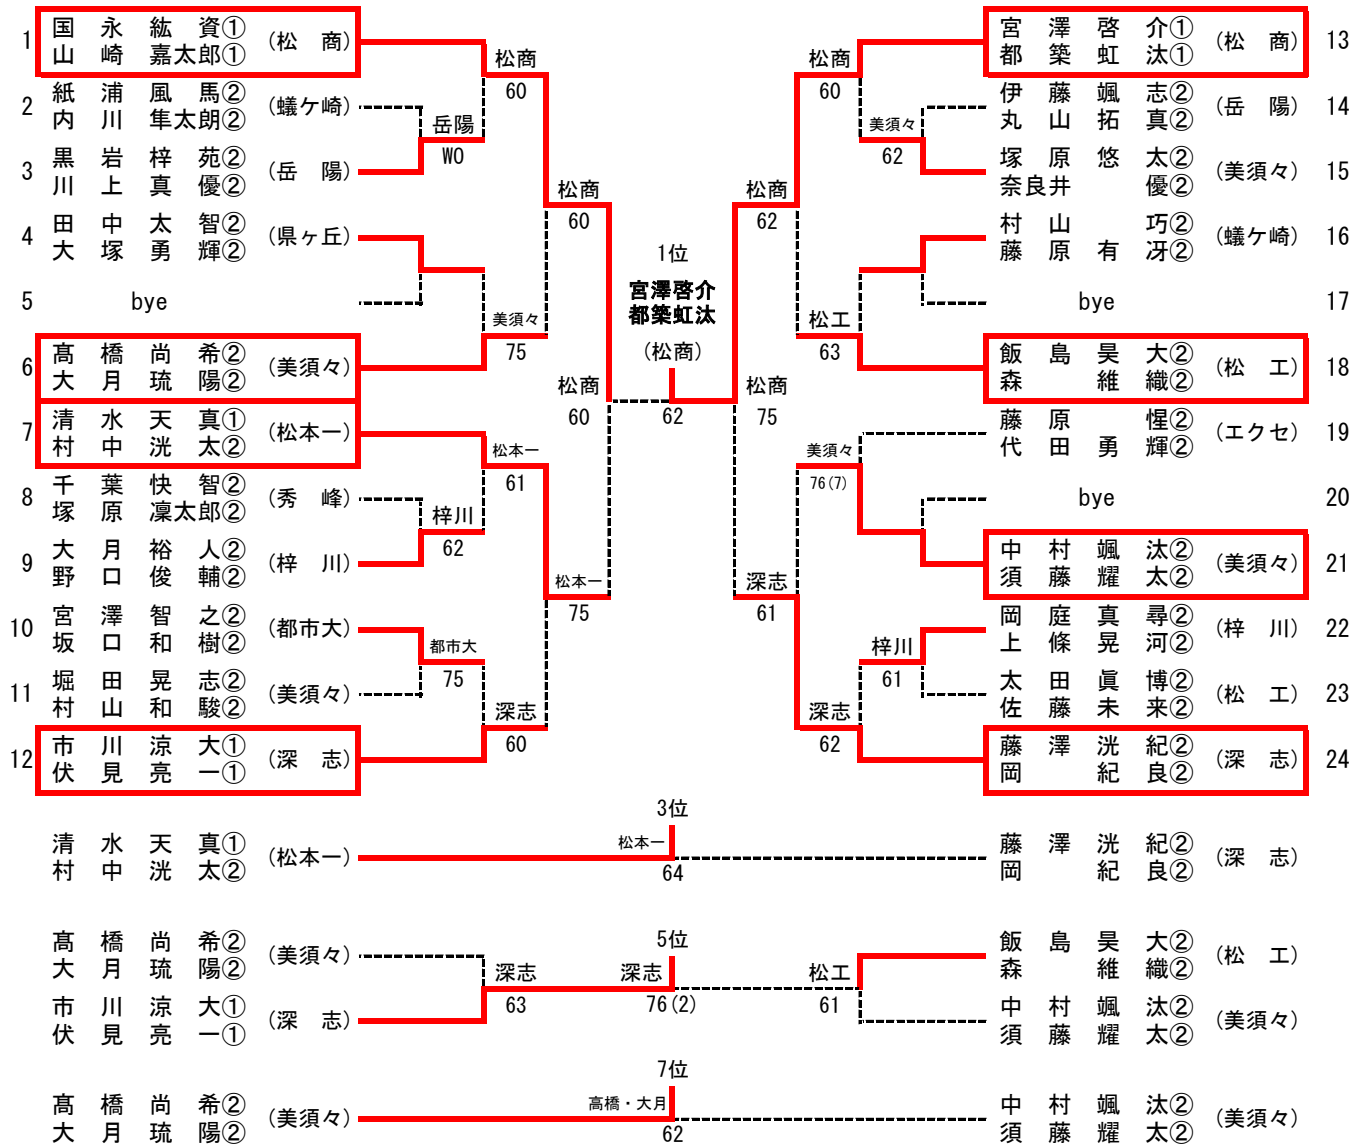

Category I 男子シングルス

令和4年度中信高等学校新人テニス選手権大会
 令和4年10月8日(土)
 浅間温泉庭球公園

【メインドロー】 ※ベスト8で県大会

【順位戦】 ※9位までが県大会

※Category I シングルスはメインドローの県大会決定後、選手強化を目的としたトーナメントを行います。
 (進行や天気の状態により実施しないことがあります。決定した順位は県大会のシードに影響しません。)

Category I 男子ダブルス

令和4年度中信高等学校新人テニス選手権大会
 令和4年10月9日(日)
 浅間温泉庭球公園

【メインドロー】 ※ベスト8で県大会

【順位戦】 ※11位までが県大会

Category I 女子シングルス

令和4年度中信高等学校新人テニス選手権大会
 令和4年10月8日(土)
 浅間温泉庭球公園

【メインドロー】 ※ベスト8で県大会

【順位戦】 ※11位までが県大会

※Category I シングルスはメインドローの県大会決定後、選手強化を目的としたトーナメントを行います。
 (進行や天気の状態により実施しないことがあります。決定した順位は県大会のシードに影響しません。)

Category I 女子ダブルス

令和4年度中信高等学校新人テニス選手権大会
 令和4年10月9日(日)
 浅間温泉庭球公園

【メインドロー】 ※ベスト8で県大会

【順位戦】 ※9位までが県大会