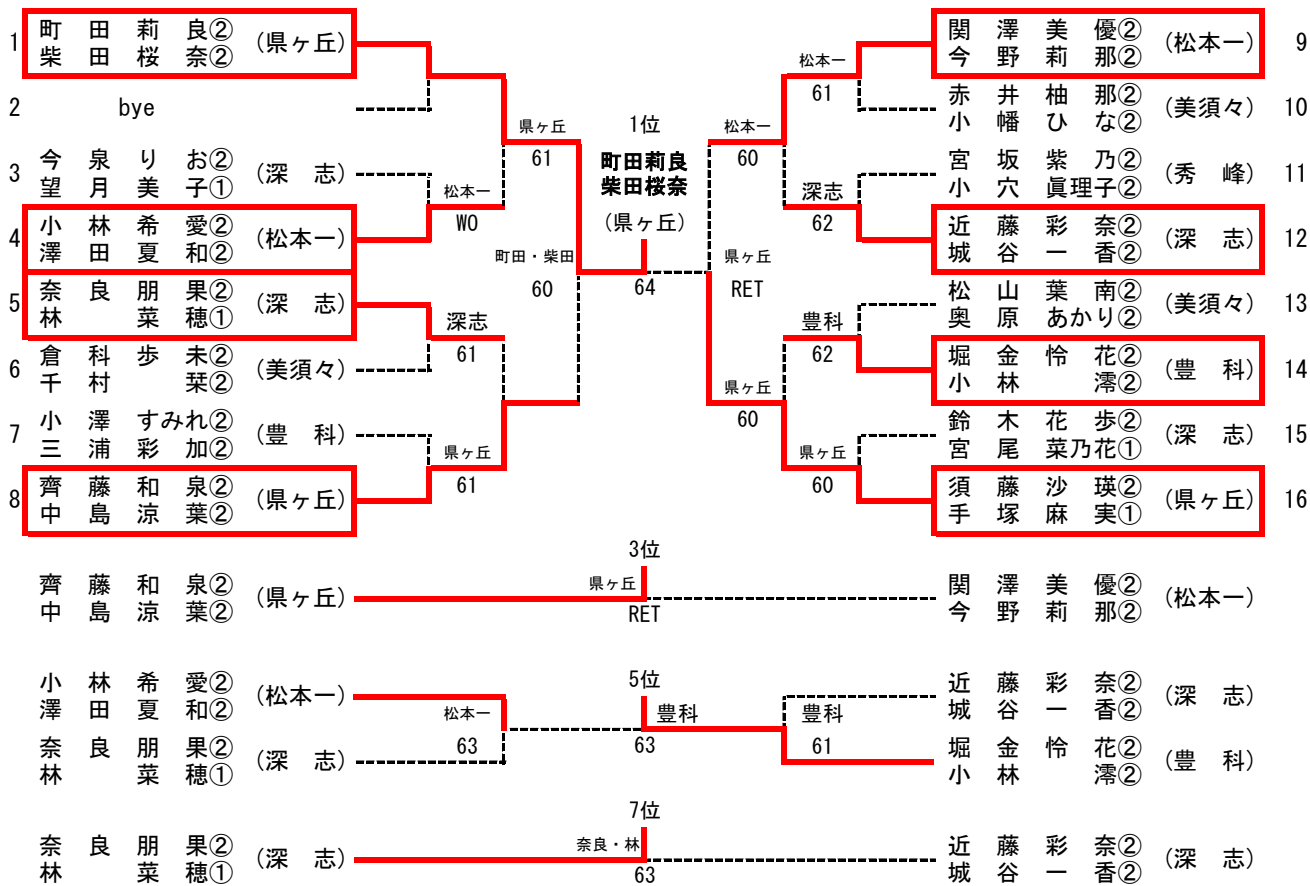

Category I 男子シングルス

令和4年度中信高等学校新人テニス選手権大会
 令和4年10月8日(土)
 浅間温泉庭球公園

【メインドロー】 ※ベスト8で県大会

【順位戦】 ※9位までが県大会

※Category I シングルスはメインドローの県大会決定後、選手強化を目的としたトーナメントを行います。
 (進行や天気の状態により実施しないことがあります。決定した順位は県大会のシードに影響しません。)

Category I 男子ダブルス

令和4年度中信高等学校新人テニス選手権大会
 令和4年10月9日(日)
 浅間温泉庭球公園

【メインドロー】 ※ベスト8で県大会

【順位戦】 ※11位までが県大会

Category I 女子シングルス

令和4年度中信高等学校新人テニス選手権大会
 令和4年10月8日(土)
 浅間温泉庭球公園

【メインドロー】 ※ベスト8で県大会

【順位戦】 ※11位までが県大会

※Category I シングルスはメインドローの県大会決定後、選手強化を目的としたトーナメントを行います。
 (進行や天気の状態により実施しないことがあります。決定した順位は県大会のシードに影響しません。)

Category I 女子ダブルス

令和4年度中信高等学校新人テニス選手権大会
 令和4年10月9日(日)
 浅間温泉庭球公園

【メインドロー】 ※ベスト8で県大会

【順位戦】 ※9位までが県大会