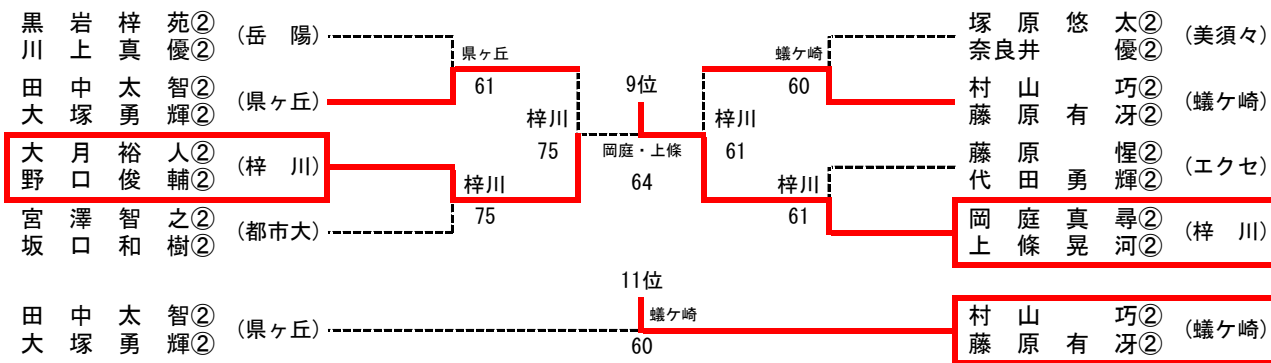

Category I 男子シングルス

令和4年度中信高等学校新人テニス選手権大会
 令和4年10月8日(土)
 浅間温泉庭球公園

【メインドロー】 ※ベスト8で県大会

【順位戦】 ※9位までが県大会

※Category I シングルスはメインドローの県大会決定後、選手強化を目的としたトーナメントを行います。
 (進行や天気の状態により実施しないことがあります。決定した順位は県大会のシードに影響しません。)

Category I 男子ダブルス

令和4年度中信高等学校新人テニス選手権大会
 令和4年10月9日(日)
 浅間温泉庭球公園

【メインドロー】 ※ベスト8で県大会

【順位戦】 ※11位までが県大会

Category I 女子シングルス

令和4年度中信高等学校新人テニス選手権大会
 令和4年10月8日(土)
 浅間温泉庭球公園

【メインドロー】 ※ベスト8で県大会

【順位戦】 ※11位までが県大会