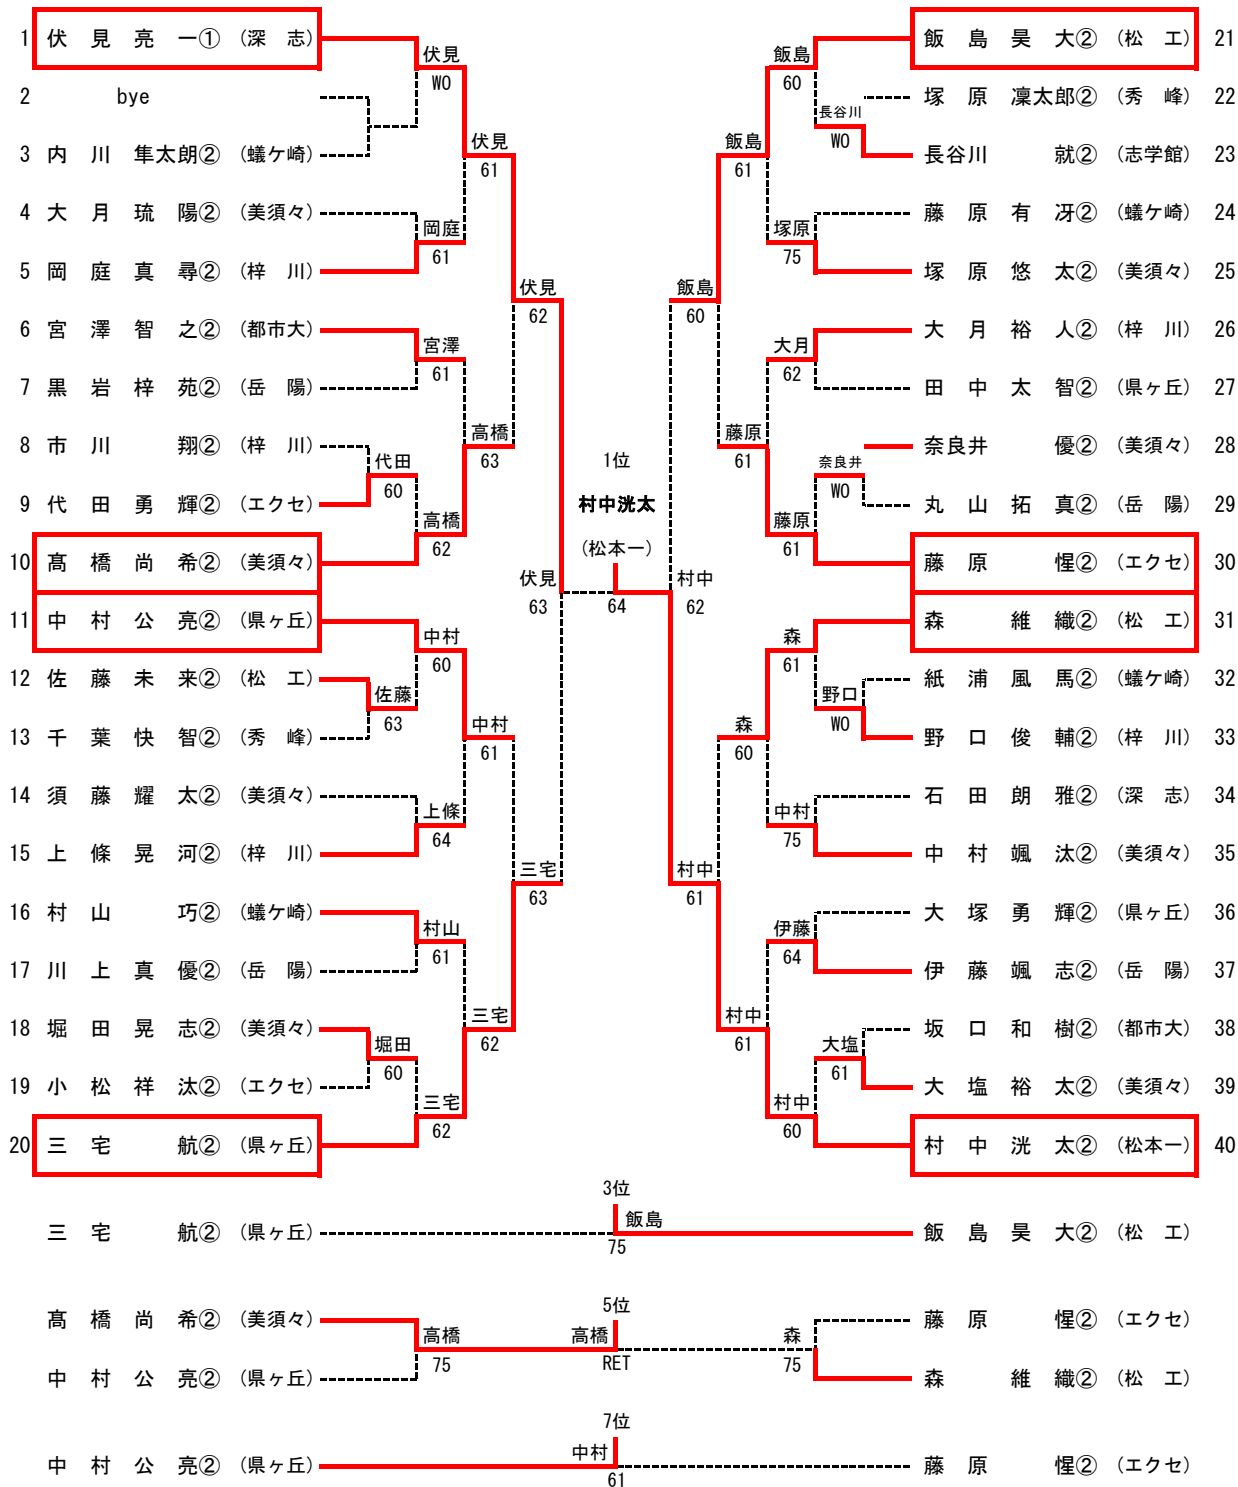

Category I 男子シングルス

令和4年度中信高等学校新人テニス選手権大会
 令和4年10月8日(土)
 浅間温泉庭球公園

【メインドロー】 ※ベスト8で県大会

【順位戦】 ※9位までが県大会

※Category I シングルスはメインドローの県大会決定後、選手強化を目的としたトーナメントを行います。
 (進行や天気の状態により実施しないことがあります。決定した順位は県大会のシードに影響しません。)

Category I 男子ダブルス

令和4年度中信高等学校新人テニス選手権大会
 令和4年10月9日(日)
 浅間温泉庭球公園

【メインドロー】 ※ベスト8で県大会

【順位戦】 ※11位までが県大会

Category I 女子シングルス

令和4年度中信高等学校新人テニス選手権大会
 令和4年10月8日(土)
 浅間温泉庭球公園

【メインドロー】 ※ベスト8で県大会

【順位戦】 ※11位までが県大会

※Category I シングルスはメインドローの県大会決定後、選手強化を目的としたトーナメントを行います。
 (進行や天気の状態により実施しないことがあります。決定した順位は県大会のシードに影響しません。)

Category I 女子ダブルス

令和4年度中信高等学校新人テニス選手権大会
 令和4年10月9日(日)
 浅間温泉庭球公園

【メインドロー】 ※ベスト8で県大会

【順位戦】 ※9位までが県大会