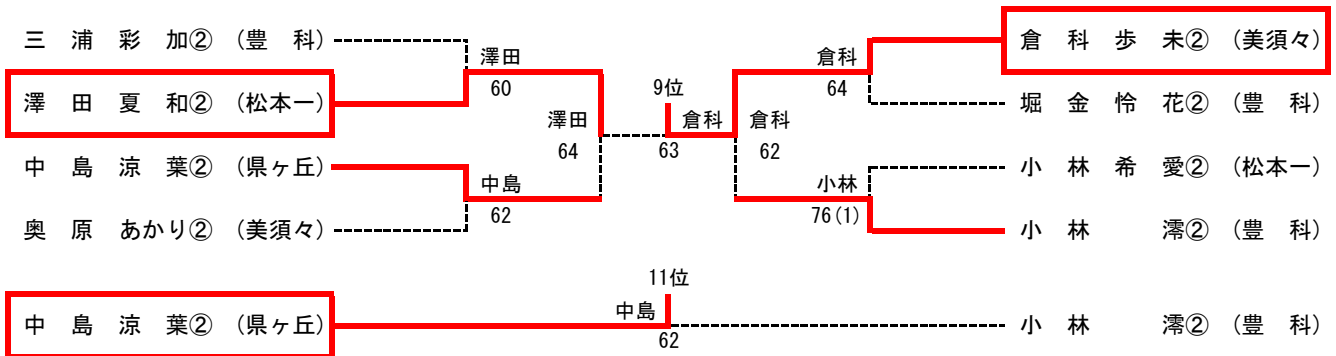

Category I 男子ダブルス

令和4年度中信高等学校新人テニス選手権大会
 令和4年10月9日(日)
 浅間温泉庭球公園

【メインドロー】 ※ベスト8で県大会

【順位戦】 ※11位までが県大会

Category I 女子シングルス

令和4年度中信高等学校新人テニス選手権大会
 令和4年10月8日(土)
 浅間温泉庭球公園

【メインドロー】 ※ベスト8で県大会

【順位戦】 ※11位までが県大会

※Category I シングルスはメインドローの県大会決定後、選手強化を目的としたトーナメントを行います。
 (進行や天気の状態により実施しないことがあります。決定した順位は県大会のシードに影響しません。)

Category I 女子ダブルス

令和4年度中信高等学校新人テニス選手権大会
 令和4年10月9日(日)
 浅間温泉庭球公園

【メインドロー】 ※ベスト8で県大会

【順位戦】 ※9位までが県大会