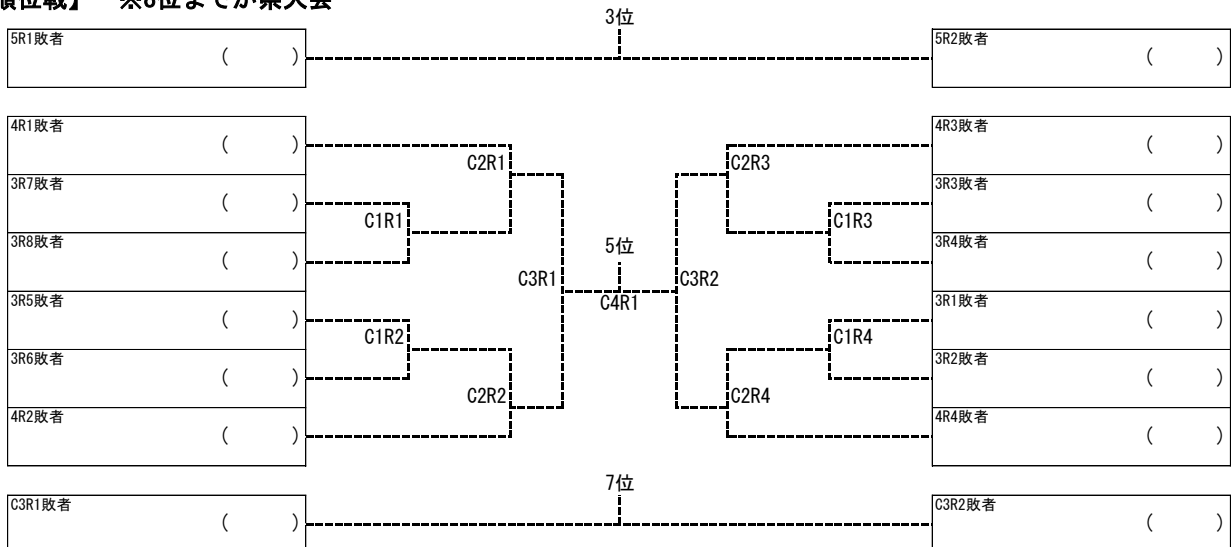

Category II 男子シングルス

令和4年度中信高等学校1年生大会

令和4年10月9日(日)

浅間温泉庭球公園

【メインドロー】 ※ベスト4で県大会

【順位戦】 ※8位までが県大会

Category II 男子ダブルス

令和4年度中信高等学校1年生大会

【メイントロシー】 ※ベスト4で県大会

【順位戦】 ※8位までが県大会