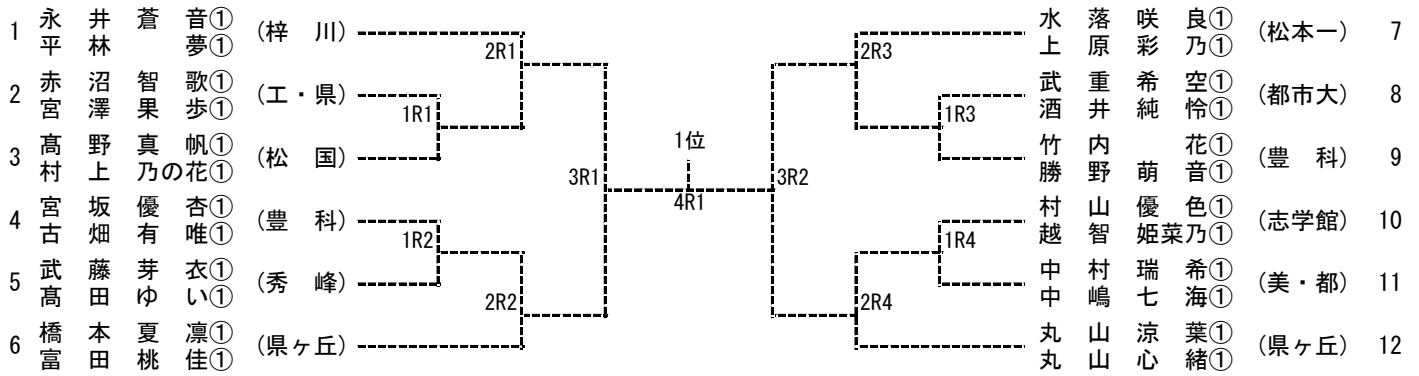

【メイントロシー】 ※ベスト4で県大会

【順位戦】 ※8位までが県大会

# Category II 女子ダブルス

令和4年度中信高等学校1年生大会

令和4年10月8日(土)

浅間温泉庭球公園

## 【メイントロー】 ※1,2位が県大会