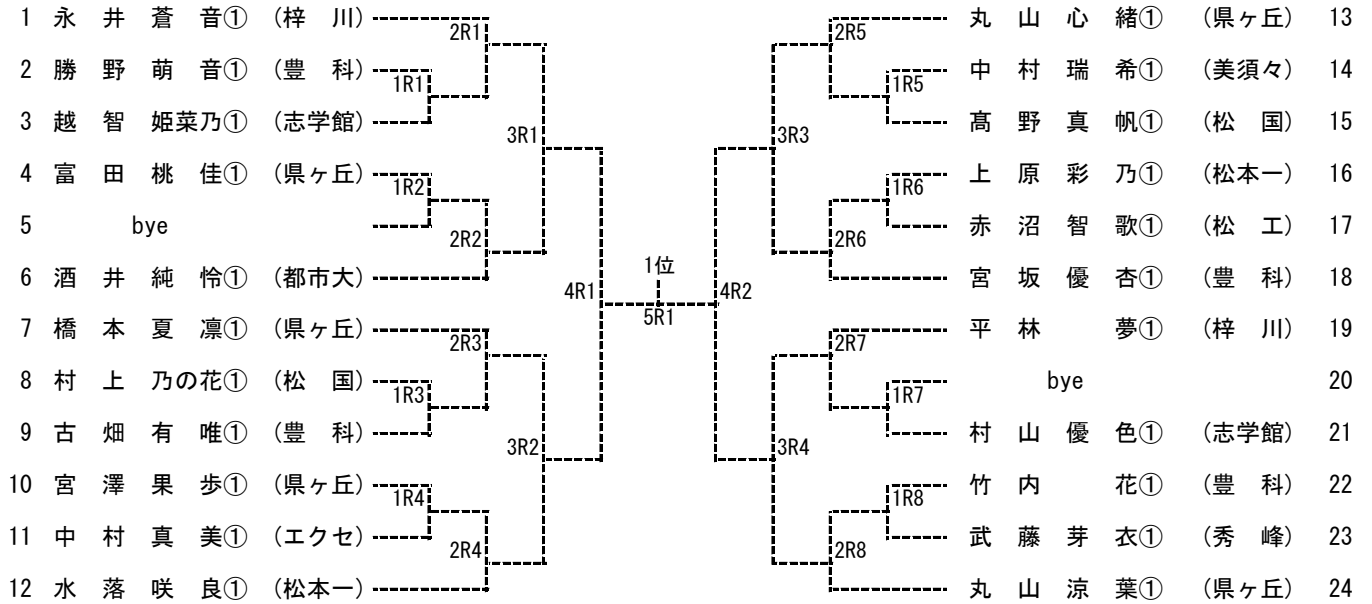

Category II 男子シングルス

令和4年度中信高等学校1年生大会

令和4年10月9日(日)

浅間温泉庭球公園

【メインドロー】 ※ベスト4で県大会

【順位戦】 ※8位までが県大会

Category II 男子ダブルス

令和4年度中信高等学校1年生大会

令和4年10月8日(土)

浅間温泉庭球公園

【メインドロー】 ※1, 2位が県大会

【順位戦】 ※3, 4位が県大会

Category II 女子シングルス

令和4年度中信高等学校1年生大会

令和4年10月9日(日)

浅間温泉庭球公園

【メイントロシー】 ※ベスト4で県大会

【順位戦】 ※8位までが県大会

## 【順位戦】 ※3,4位が県大会