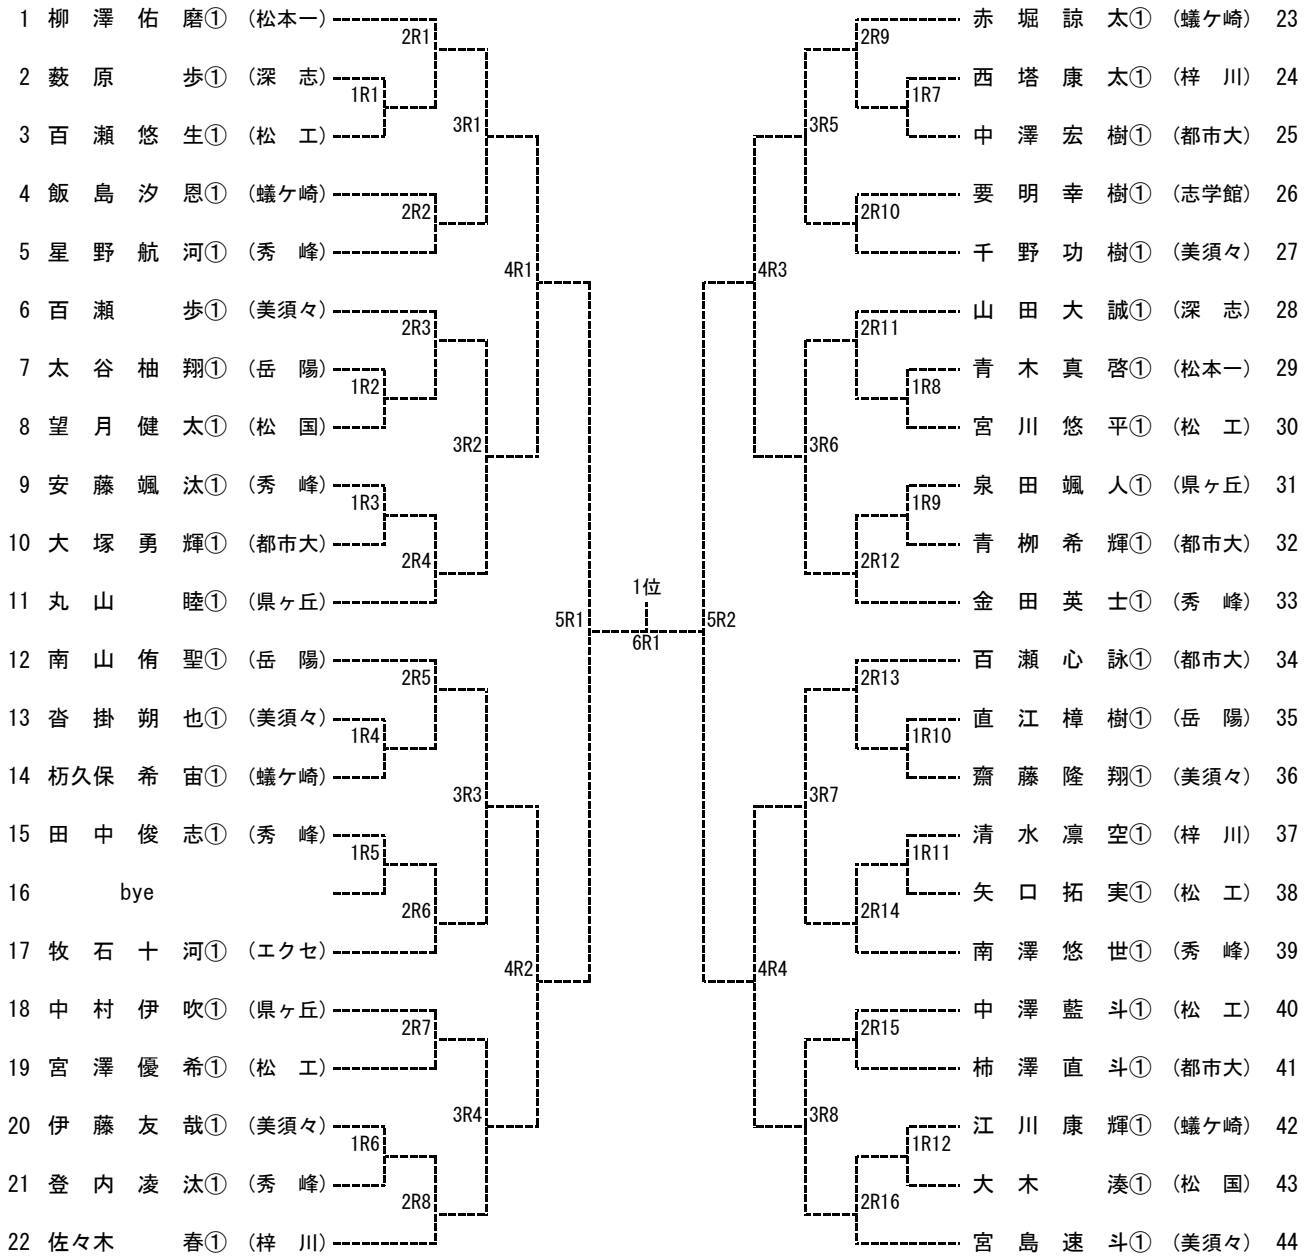

Category II 男子シングルス

令和4年度中信高等学校1年生大会

令和4年10月9日(日)

浅間温泉庭球公園

【メインドロー】 ※ベスト4で県大会

【順位戦】 ※8位までが県大会

Category II 男子ダブルス

令和4年度中信高等学校1年生大会

令和4年10月8日(土)

浅間温泉庭球公園

【メインドロー】 ※1, 2位が県大会

【順位戦】 ※3, 4位が県大会

Category II 女子シングルス

令和4年度中信高等学校1年生大会

令和4年10月9日(日)

浅間温泉庭球公園

【メイントロシー】 ※ベスト4で県大会

【順位戦】 ※8位までが県大会