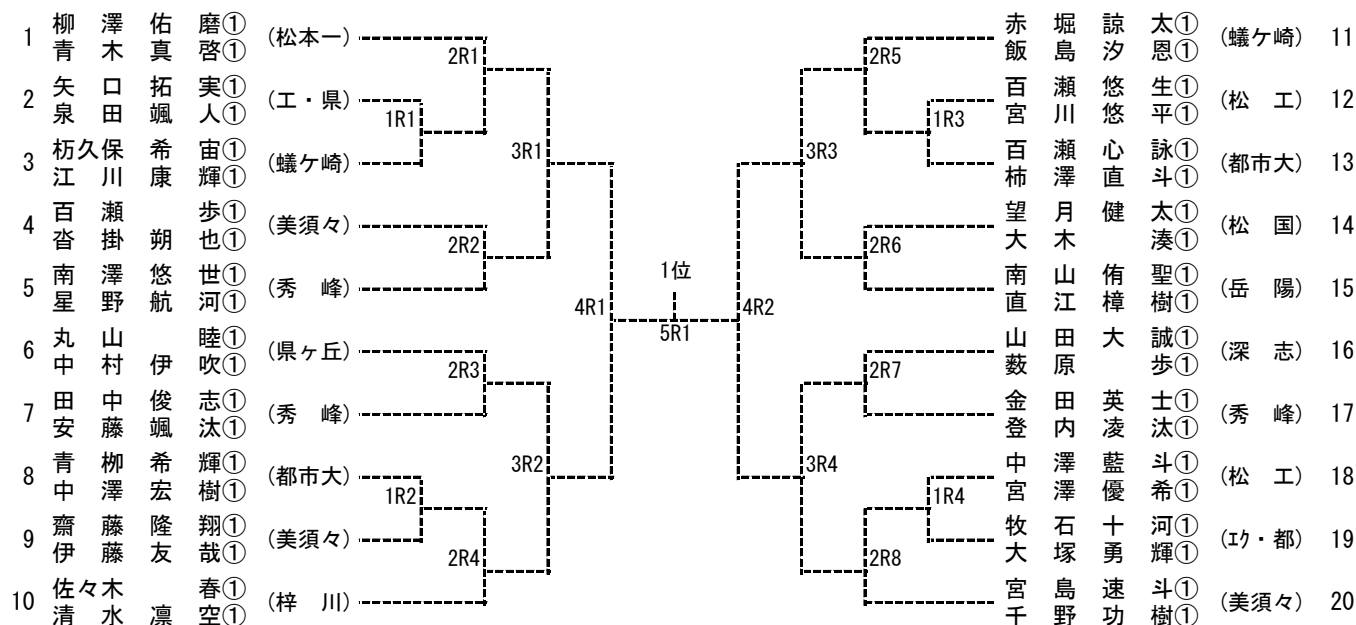

Category II 男子シングルス

令和4年度中信高等学校1年生大会

令和4年10月9日(日)

浅間温泉庭球公園

【メインドロー】 ※ベスト4で県大会

【順位戦】 ※8位までが県大会

Category II 男子ダブルス

令和4年度中信高等学校1年生大会

令和4年10月8日(土)

浅間温泉庭球公園

【メインドロー】 ※1, 2位が県大会

【順位戦】 ※3, 4位が県大会

Category II 女子シングルス

令和4年度中信高等学校1年生大会

令和4年10月9日(日)

浅間温泉庭球公園

【メイントロシー】 ※ベスト4で県大会

【順位戦】 ※8位までが県大会

## 【順位戦】 ※3,4位が県大会