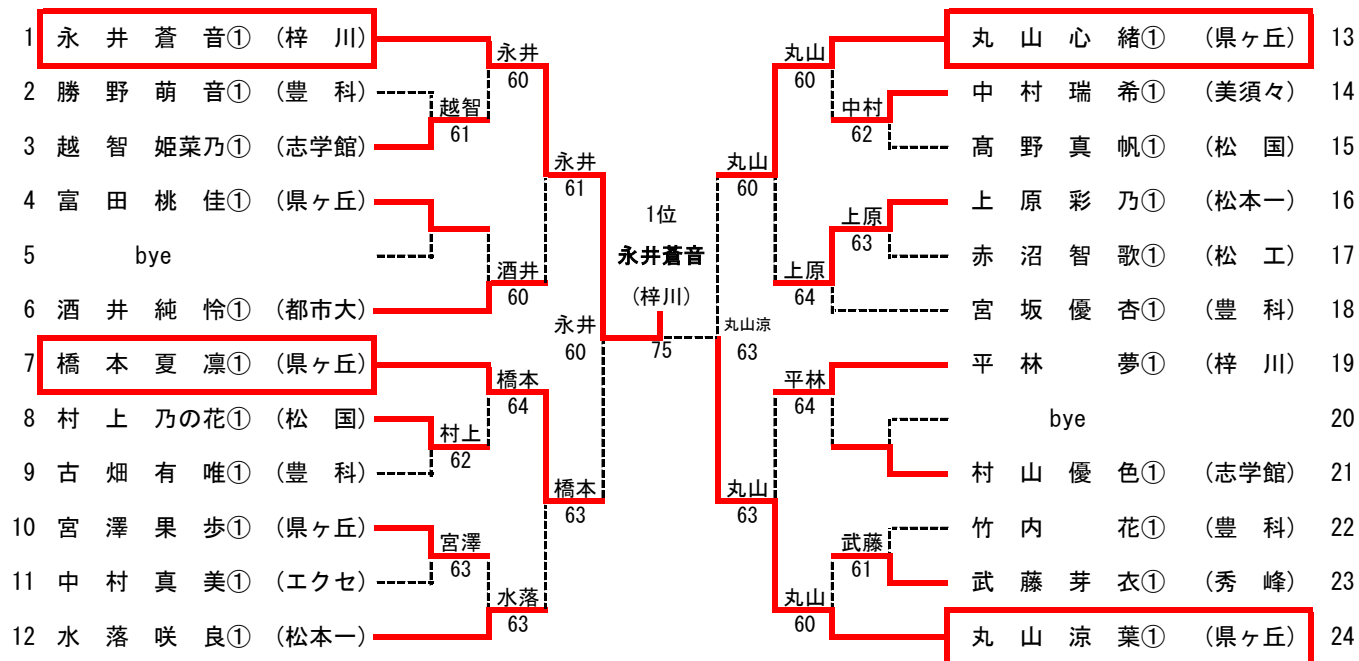

Category II 男子シングルス

令和4年度中信高等学校1年生大会
 令和4年10月9日(日)
 浅間温泉庭球公園

【メインドロー】 ※ベスト4で県大会

【順位戦】 ※8位までが県大会

※雨天により中止

Category II 男子ダブルス

令和4年度中信高等学校1年生大会
 令和4年10月8日(土)
 浅間温泉庭球公園

【メインドロー】 ※1,2位が県大会

【順位戦】 ※3,4位が県大会

☆メインドローの結果より

Category II 女子シングルス

令和4年度中信高等学校1年生大会

令和4年10月9日(日)

浅間温泉庭球公園

【メインドロー】 ※ベスト4で県大会

【順位戦】 ※8位までが県大会

※雨天により中止 ☆メインドローの結果より

Category II 女子ダブルス

令和4年度中信高等学校1年生大会
 令和4年10月8日(土)
 浅間温泉庭球公園

【メインドロー】 ※1,2位が県大会

【順位戦】 ※3,4位が県大会