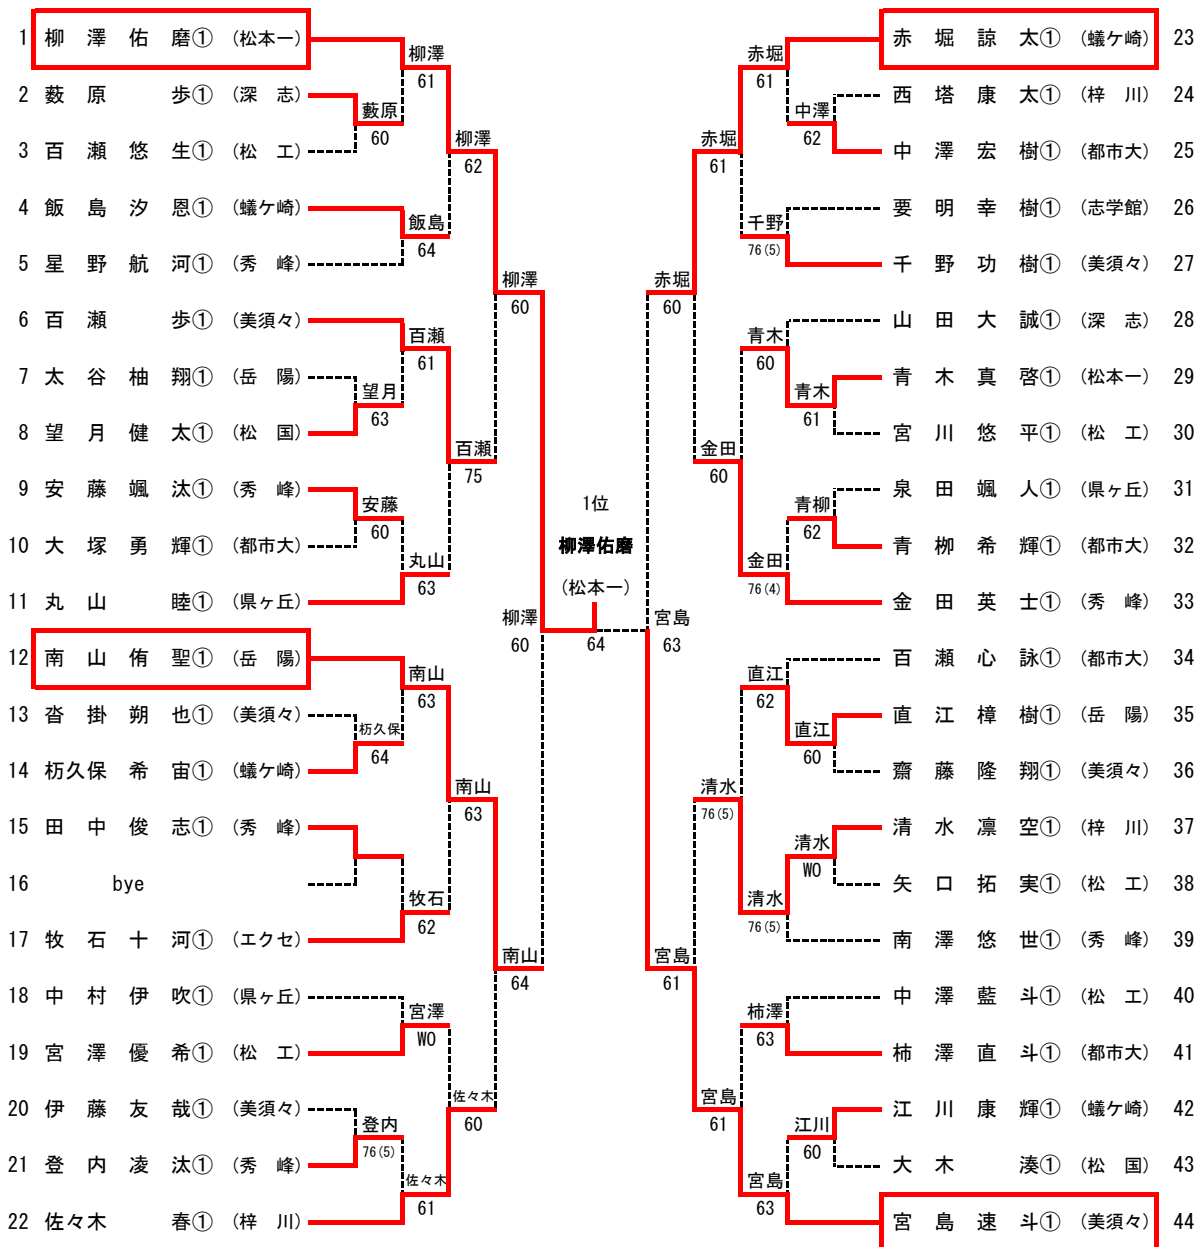

Category II 男子シングルス

令和4年度中信高等学校1年生大会
 令和4年10月9日(日)
 浅間温泉庭球公園

【メインドロー】 ※ベスト4で県大会

【順位戦】 ※8位までが県大会

※雨天により中止

Category II 男子ダブルス

令和4年度中信高等学校1年生大会
 令和4年10月8日(土)
 浅間温泉庭球公園

【メインドロー】 ※1,2位が県大会

【順位戦】 ※3,4位が県大会

☆メインドローの結果より

Category II 女子シングルス

令和4年度中信高等学校1年生大会

令和4年10月9日(日)

浅間温泉庭球公園

【メインドロー】 ※ベスト4で県大会

【順位戦】 ※8位までが県大会

※雨天により中止 ☆メインドローの結果より

Category II 女子ダブルス

令和4年度中信高等学校1年生大会
 令和4年10月8日(土)
 浅間温泉庭球公園

【メインドロー】 ※1,2位が県大会

【順位戦】 ※3,4位が県大会