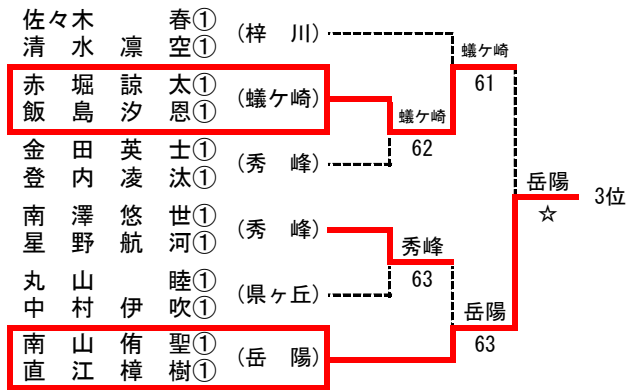

Category II 男子シングルス

令和4年度中信高等学校1年生大会
 令和4年10月9日(日)
 浅間温泉庭球公園

【メインドロー】 ※ベスト4で県大会

【順位戦】 ※8位までが県大会

※雨天により中止

Category II 男子ダブルス

令和4年度中信高等学校1年生大会
 令和4年10月8日(土)
 浅間温泉庭球公園

【メインドロー】 ※1,2位が県大会

【順位戦】 ※3,4位が県大会

☆メインドローの結果より

Category II 女子シングルス

令和4年度中信高等学校1年生大会

令和4年10月9日(日)

浅間温泉庭球公園

【メインドロー】 ※ベスト4で県大会

【順位戦】 ※8位までが県大会