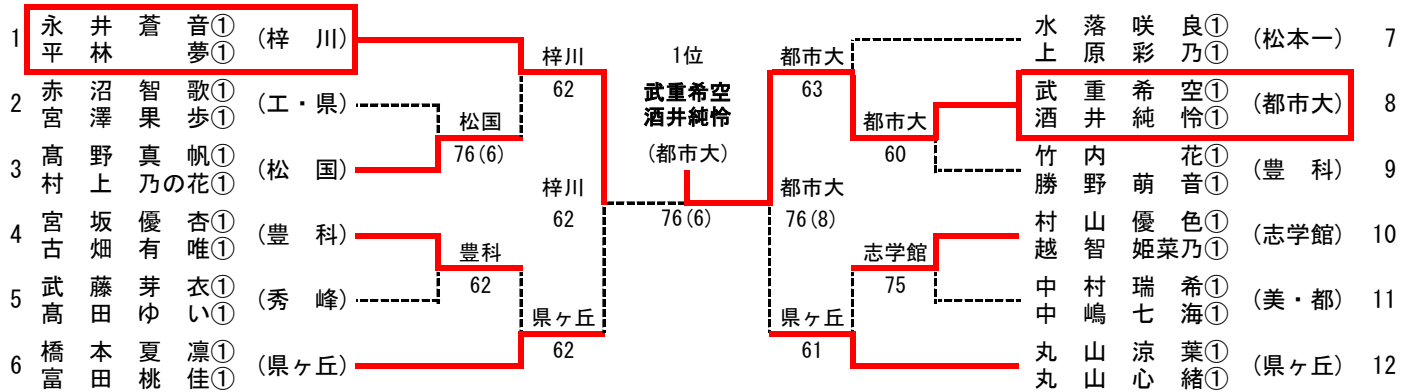

Category II 女子ダブルス

令和4年度中信高等学校1年生大会
令和4年10月8日(土)
浅間温泉庭球公園

【メインドロー】 ※1,2位が県大会