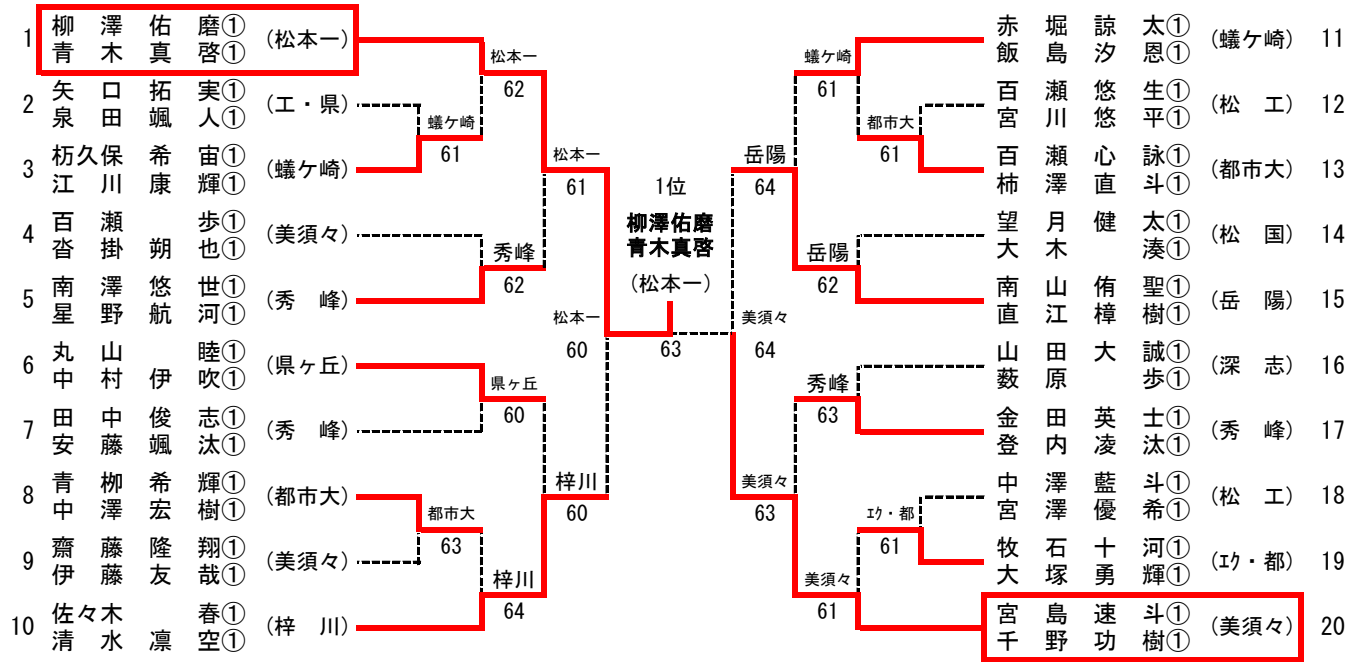

Category II 男子シングルス

令和4年度中信高等学校1年生大会
 令和4年10月9日(日)
 浅間温泉庭球公園

【メインドロー】 ※ベスト4で県大会

【順位戦】 ※8位までが県大会

※雨天により中止

Category II 男子ダブルス

令和4年度中信高等学校1年生大会
 令和4年10月8日(土)
 浅間温泉庭球公園

【メインドロー】 ※1,2位が県大会

【順位戦】 ※3,4位が県大会

☆メインドローの結果より

Category II 女子シングルス

令和4年度中信高等学校1年生大会

令和4年10月9日(日)

浅間温泉庭球公園

【メインドロー】 ※ベスト4で県大会

【順位戦】 ※8位までが県大会

※雨天により中止 ☆メインドローの結果より

Category II 女子ダブルス

令和4年度中信高等学校1年生大会
 令和4年10月8日(土)
 浅間温泉庭球公園

【メインドロー】 ※1,2位が県大会

【順位戦】 ※3,4位が県大会