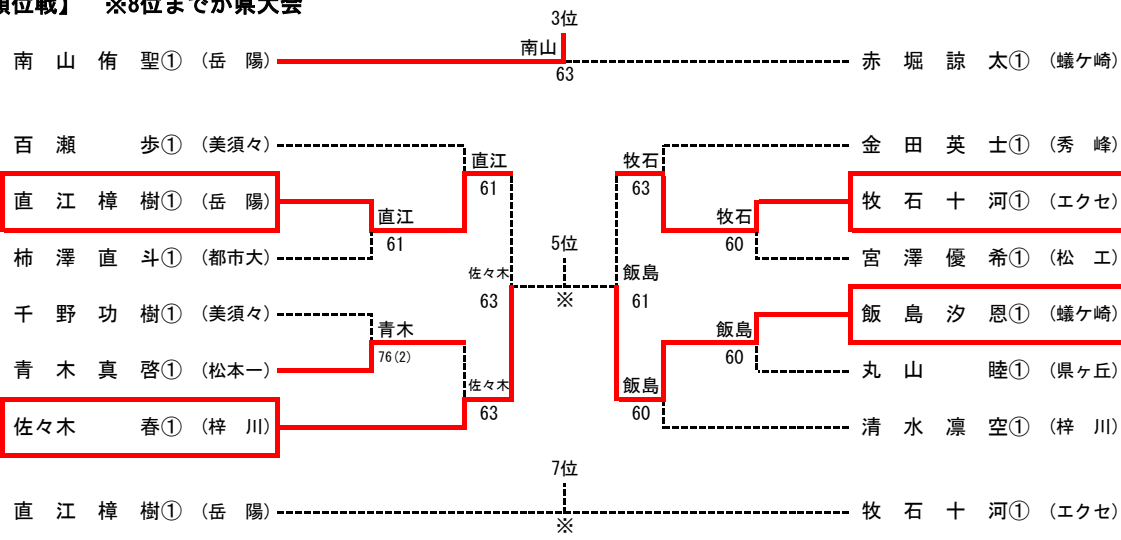

Category II 男子シングルス

令和4年度中信高等学校1年生大会
 令和4年10月9日(日)
 浅間温泉庭球公園

【メインドロー】 ※ベスト4で県大会

【順位戦】 ※8位までが県大会

※雨天により中止

Category II 男子ダブルス

令和4年度中信高等学校1年生大会
 令和4年10月8日(土)
 浅間温泉庭球公園

【メインドロー】 ※1,2位が県大会

【順位戦】 ※3,4位が県大会

☆メインドローの結果より

Category II 女子シングルス

令和4年度中信高等学校1年生大会

令和4年10月9日(日)

浅間温泉庭球公園

【メインドロー】 ※ベスト4で県大会

【順位戦】 ※8位までが県大会

※雨天により中止 ☆メインドローの結果より

Category II 女子ダブルス

令和4年度中信高等学校1年生大会
 令和4年10月8日(土)
 浅間温泉庭球公園

【メインドロー】 ※1,2位が県大会

【順位戦】 ※3,4位が県大会