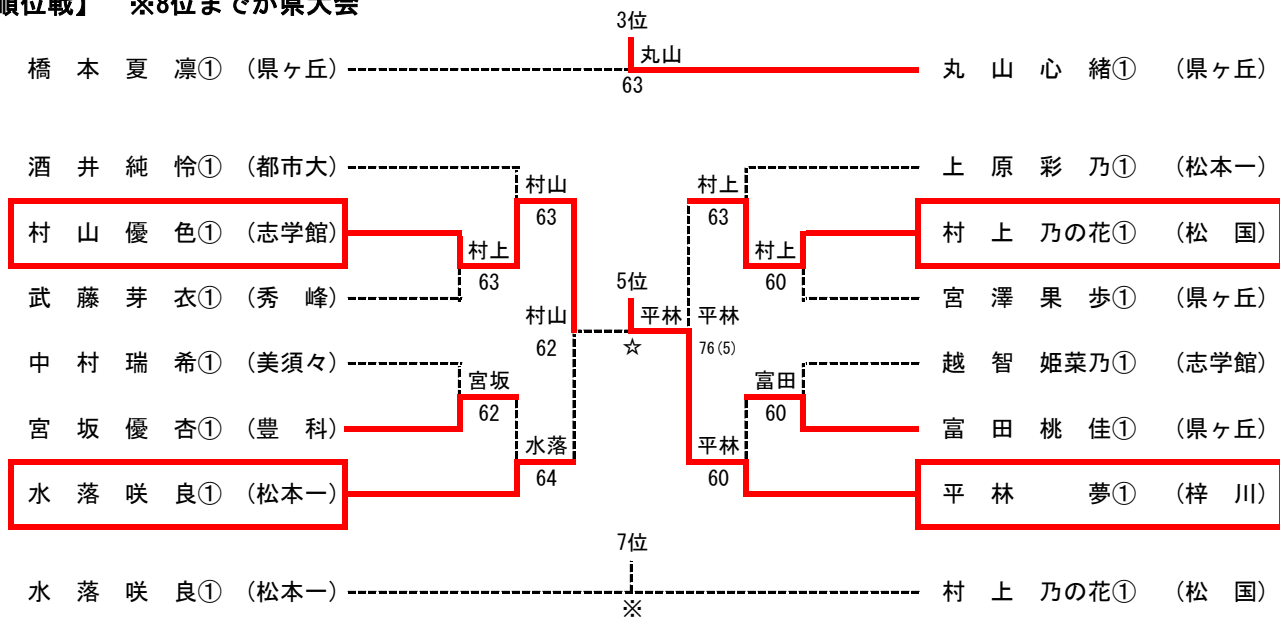

【順位戦】 ※3,4位が県大会

☆メインドローの結果より

Category II 女子シングルス

令和4年度中信高等学校1年生大会

令和4年10月9日(日)

浅間温泉庭球公園

【メインドロー】 ※ベスト4で県大会

【順位戦】 ※8位までが県大会

※雨天により中止 ☆メインドローの結果より

Category II 女子ダブルス

令和4年度中信高等学校1年生大会
 令和4年10月8日(土)
 浅間温泉庭球公園

【メインドロー】 ※1,2位が県大会

【順位戦】 ※3,4位が県大会