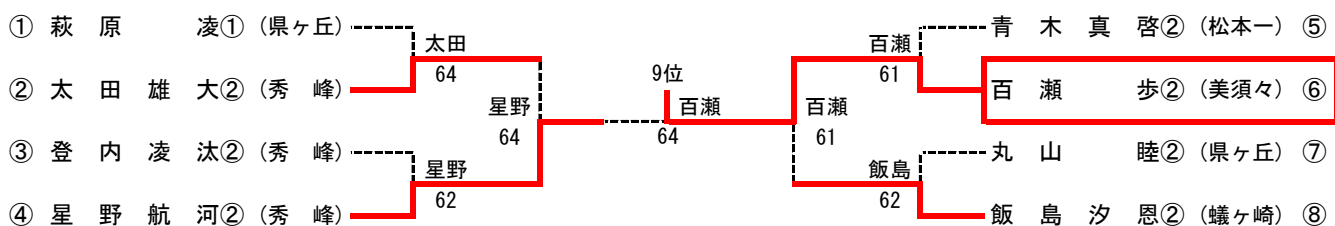

Category I 男子シングルス

令和5年度中信高等学校新人テニス選手権大会
 令和5年10月7日(土)
 浅間温泉庭球公園

【メインドロー】 ※ベスト8で県大会

【順位戦】 ※9位までが県大会

※Category I シングルスはメインドローの県大会決定後、選手強化を目的としたトーナメントを行います。
 (進行や天気の状態により実施しないことがあります。決定した順位は県大会のシードに影響しません。)

Category I 男子ダブルス

令和5年度中信高等学校新人テニス選手権大会
 令和5年10月8(日)
 浅間温泉庭球公園

【メインドロー】 ※ベスト4で県大会

【順位戦】 ※8位までが県大会

Category I 女子シングルス

令和5年度中信高等学校新人テニス選手権大会
 令和5年10月7日(土)
 浅間温泉庭球公園

【メインドロー】 ※ベスト8で県大会

【順位戦】 ※9位までが県大会