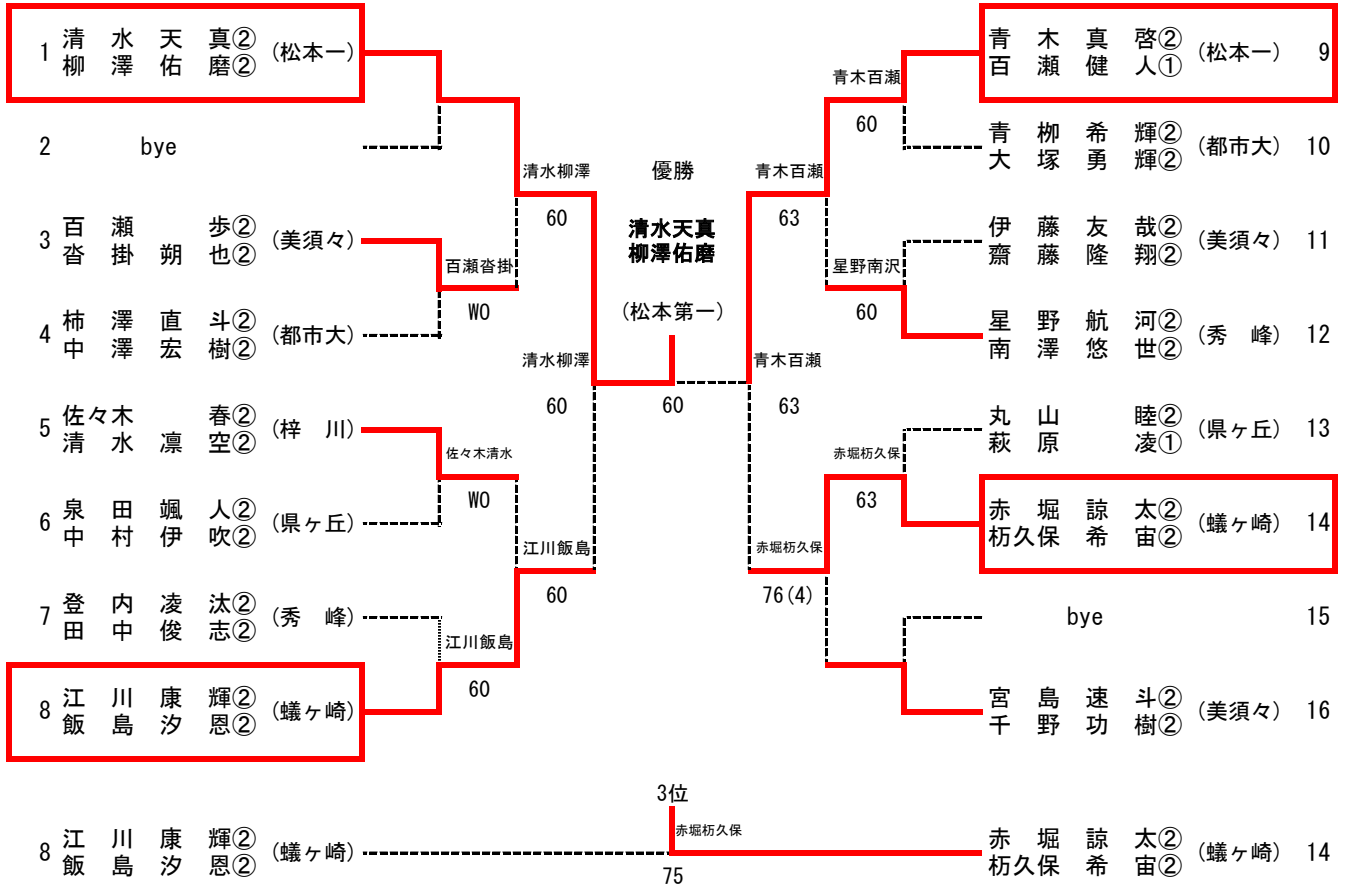

Category I 男子シングルス

令和5年度中信高等学校新人テニス選手権大会
 令和5年10月7日(土)
 浅間温泉庭球公園

【メインドロー】 ※ベスト8で県大会

【順位戦】 ※9位までが県大会

※Category I シングルスはメインドローの県大会決定後、選手強化を目的としたトーナメントを行います。
 (進行や天気の状態により実施しないことがあります。決定した順位は県大会のシードに影響しません。)

Category I 男子ダブルス

令和5年度中信高等学校新人テニス選手権大会
 令和5年10月8(日)
 浅間温泉庭球公園

【メインドロー】 ※ベスト4で県大会

【順位戦】 ※8位までが県大会

Category I 女子シングルス

令和5年度中信高等学校新人テニス選手権大会
 令和5年10月7日(土)
 浅間温泉庭球公園

【メインドロー】 ※ベスト8で県大会

【順位戦】 ※9位までが県大会

※Category I シングルスはメインドローの県大会決定後、選手強化を目的としたトーナメントを行います。
 (進行や天気の状態により実施しないことがあります。決定した順位は県大会のシードに影響しません。)

Category I 女子ダブルス

令和5年度中信高等学校新人テニス選手権大会
 令和5年10月8日(日)
 浅間温泉庭球公園

【メイントロウ】 ※ベスト8で県大会

【順位戦】 ※9位までが県大会