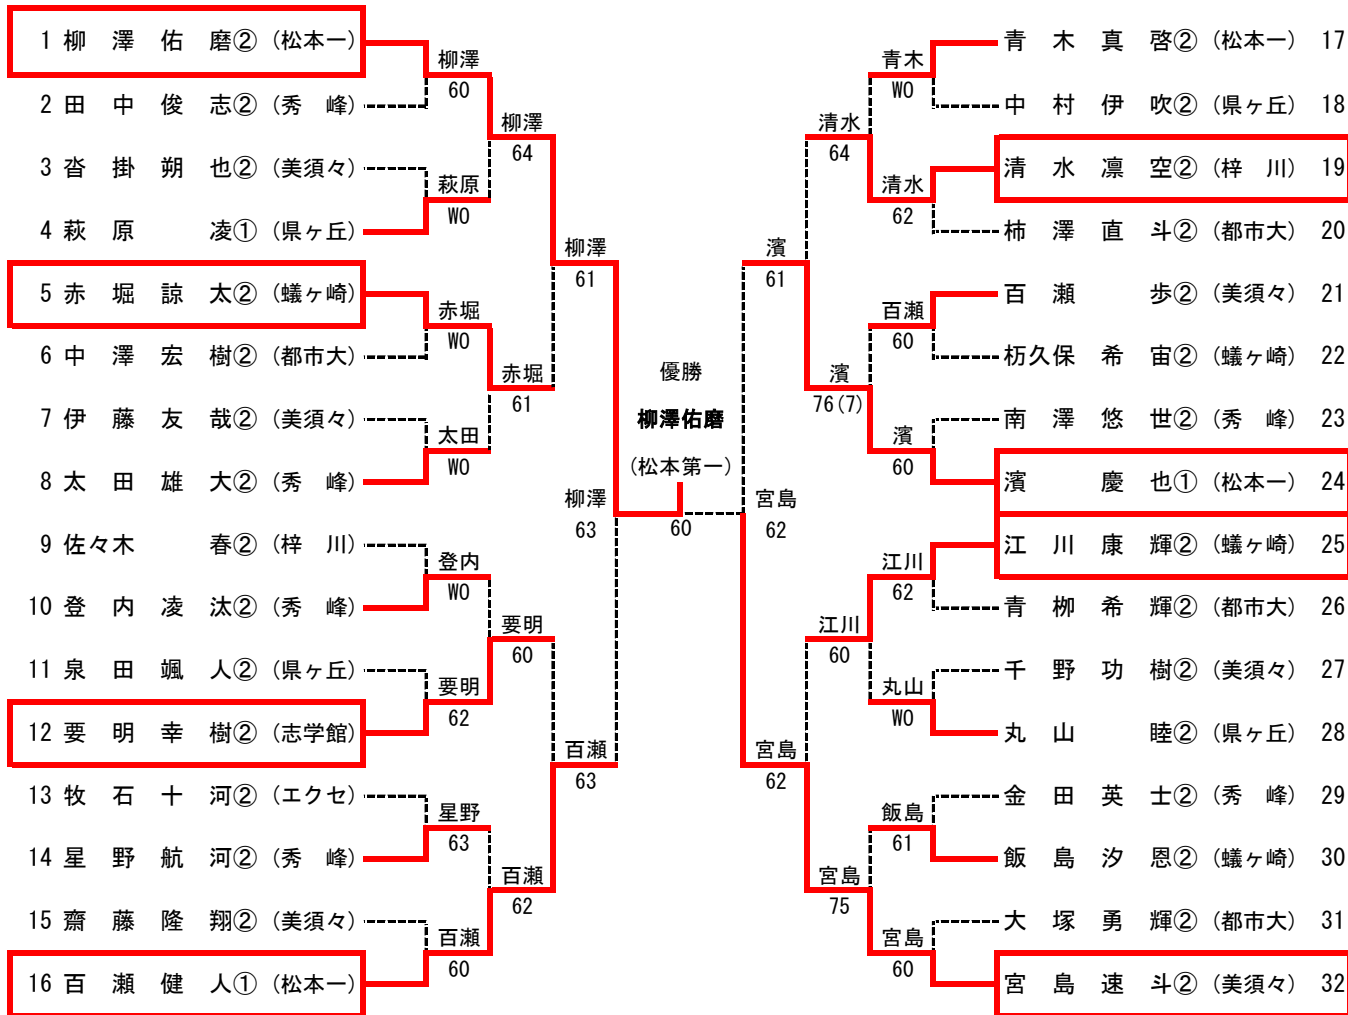

Category I 男子シングルス

令和5年度中信高等学校新人テニス選手権大会
 令和5年10月7日(土)
 浅間温泉庭球公園

【メインドロー】 ※ベスト8で県大会

【順位戦】 ※9位までが県大会

※Category I シングルスはメインドローの県大会決定後、選手強化を目的としたトーナメントを行います。
 (進行や天気の状態により実施しないことがあります。決定した順位は県大会のシードに影響しません。)

Category I 男子ダブルス

令和5年度中信高等学校新人テニス選手権大会
 令和5年10月8(日)
 浅間温泉庭球公園

【メインドロー】 ※ベスト4で県大会

【順位戦】 ※8位までが県大会

Category I 女子シングルス

令和5年度中信高等学校新人テニス選手権大会
 令和5年10月7日(土)
 浅間温泉庭球公園

【メインドロー】 ※ベスト8で県大会

【順位戦】 ※9位までが県大会

※Category I シングルスはメインドローの県大会決定後、選手強化を目的としたトーナメントを行います。
 (進行や天気の状態により実施しないことがあります。決定した順位は県大会のシードに影響しません。)

Category I 女子ダブルス

令和5年度中信高等学校新人テニス選手権大会
 令和5年10月8日(日)
 浅間温泉庭球公園

【メイントロウ】 ※ベスト8で県大会

【順位戦】 ※9位までが県大会