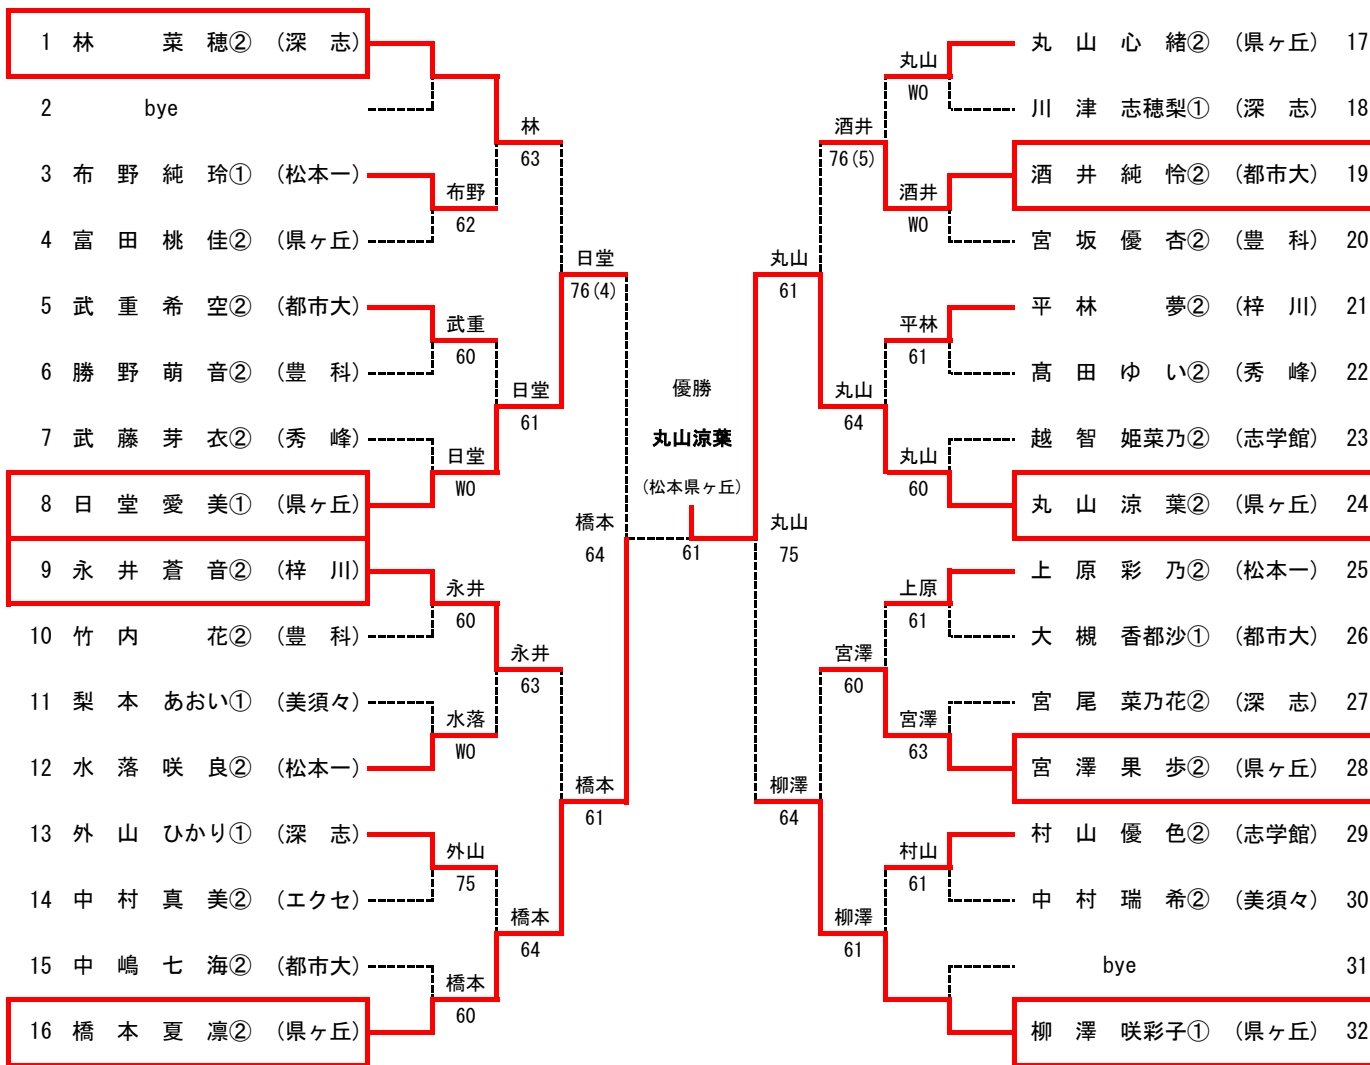

Category I 男子シングルス

令和5年度中信高等学校新人テニス選手権大会
 令和5年10月7日(土)
 浅間温泉庭球公園

【メインドロー】 ※ベスト8で県大会

【順位戦】 ※9位までが県大会

※Category I シングルスはメインドローの県大会決定後、選手強化を目的としたトーナメントを行います。
 (進行や天気の状態により実施しないことがあります。決定した順位は県大会のシードに影響しません。)

Category I 男子ダブルス

令和5年度中信高等学校新人テニス選手権大会
 令和5年10月8(日)
 浅間温泉庭球公園

【メインドロー】 ※ベスト4で県大会

【順位戦】 ※8位までが県大会

Category I 女子シングルス

令和5年度中信高等学校新人テニス選手権大会
 令和5年10月7日(土)
 浅間温泉庭球公園

【メインドロー】 ※ベスト8で県大会

【順位戦】 ※9位までが県大会

※Category I シングルスはメインドローの県大会決定後、選手強化を目的としたトーナメントを行います。
 (進行や天気の状態により実施しないことがあります。決定した順位は県大会のシードに影響しません。)

Category I 女子ダブルス

令和5年度中信高等学校新人テニス選手権大会
 令和5年10月8日(日)
 浅間温泉庭球公園

【メイントロウ】 ※ベスト8で県大会

【順位戦】 ※9位までが県大会