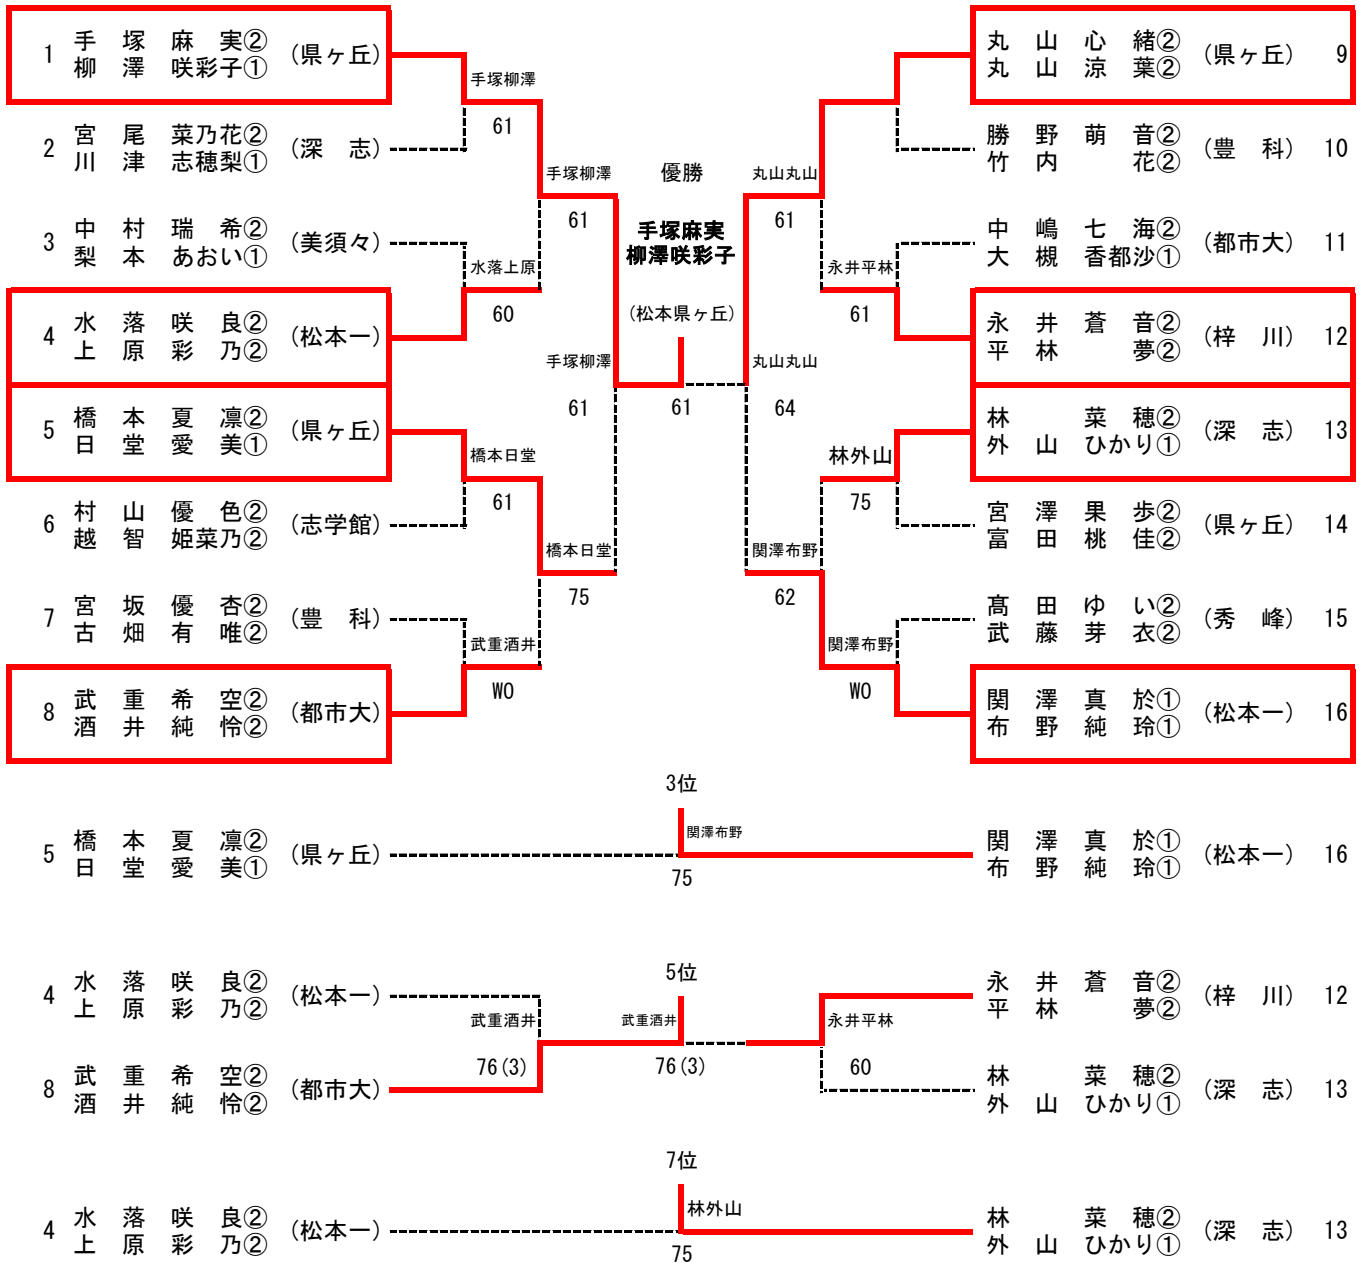

Category I 男子シングルス

令和5年度中信高等学校新人テニス選手権大会
 令和5年10月7日(土)
 浅間温泉庭球公園

【メインドロー】 ※ベスト8で県大会

【順位戦】 ※9位までが県大会

※Category I シングルスはメインドローの県大会決定後、選手強化を目的としたトーナメントを行います。
 (進行や天気の状態により実施しないことがあります。決定した順位は県大会のシードに影響しません。)

Category I 男子ダブルス

令和5年度中信高等学校新人テニス選手権大会
 令和5年10月8(日)
 浅間温泉庭球公園

【メインドロー】 ※ベスト4で県大会

【順位戦】 ※8位までが県大会

Category I 女子シングルス

令和5年度中信高等学校新人テニス選手権大会
 令和5年10月7日(土)
 浅間温泉庭球公園

【メインドロー】 ※ベスト8で県大会

【順位戦】 ※9位までが県大会

※Category I シングルスはメインドローの県大会決定後、選手強化を目的としたトーナメントを行います。
 (進行や天気の状態により実施しないことがあります。決定した順位は県大会のシードに影響しません。)

Category I 女子ダブルス

令和5年度中信高等学校新人テニス選手権大会
 令和5年10月8日(日)
 浅間温泉庭球公園

【メイントロウ】 ※ベスト8で県大会

【順位戦】 ※9位までが県大会