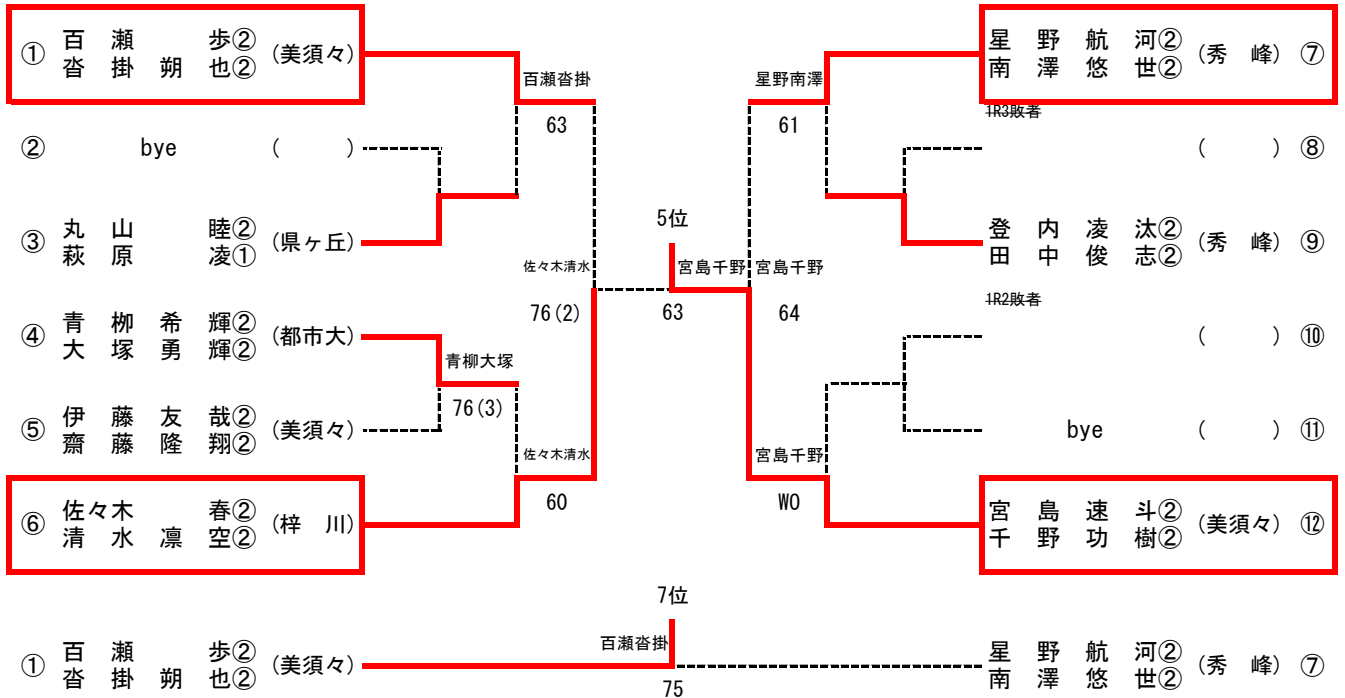

Category I 男子シングルス

令和5年度中信高等学校新人テニス選手権大会
 令和5年10月7日(土)
 浅間温泉庭球公園

【メインドロー】 ※ベスト8で県大会

【順位戦】 ※9位までが県大会

※Category I シングルスはメインドローの県大会決定後、選手強化を目的としたトーナメントを行います。
 (進行や天気の状態により実施しないことがあります。決定した順位は県大会のシードに影響しません。)

Category I 男子ダブルス

令和5年度中信高等学校新人テニス選手権大会
 令和5年10月8(日)
 浅間温泉庭球公園

【メインドロー】 ※ベスト4で県大会

【順位戦】 ※8位までが県大会

Category I 女子シングルス

令和5年度中信高等学校新人テニス選手権大会
 令和5年10月7日(土)
 浅間温泉庭球公園

【メインドロー】 ※ベスト8で県大会

【順位戦】 ※9位までが県大会

※Category I シングルスはメインドローの県大会決定後、選手強化を目的としたトーナメントを行います。
 (進行や天気の状態により実施しないことがあります。決定した順位は県大会のシードに影響しません。)

Category I 女子ダブルス

令和5年度中信高等学校新人テニス選手権大会
 令和5年10月8日(日)
 浅間温泉庭球公園

【メイントロウ】 ※ベスト8で県大会

【順位戦】 ※9位までが県大会