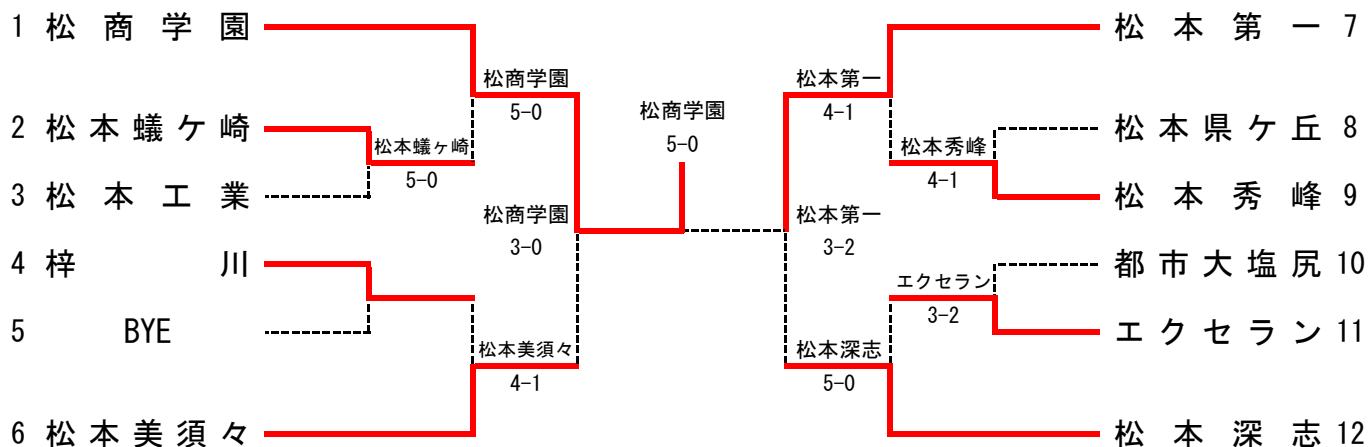

男子メインドロー

男子順位戦（2位～5位）

松本蟻ヶ崎 vs 松本秀峰 (3-0) 3位
松本秀峰 vs 松本蟻ヶ崎 (再戦による)

松本美須々 vs 松本深志 (3-0) 5位
松本深志 vs 松本美須々

1位	松商学園
2位	松本第一
3位	松本蟻ヶ崎
4位	松本秀峰
5位	松本深志

※ C4R, C5Rおよび3位決定戦の再戦は行わない