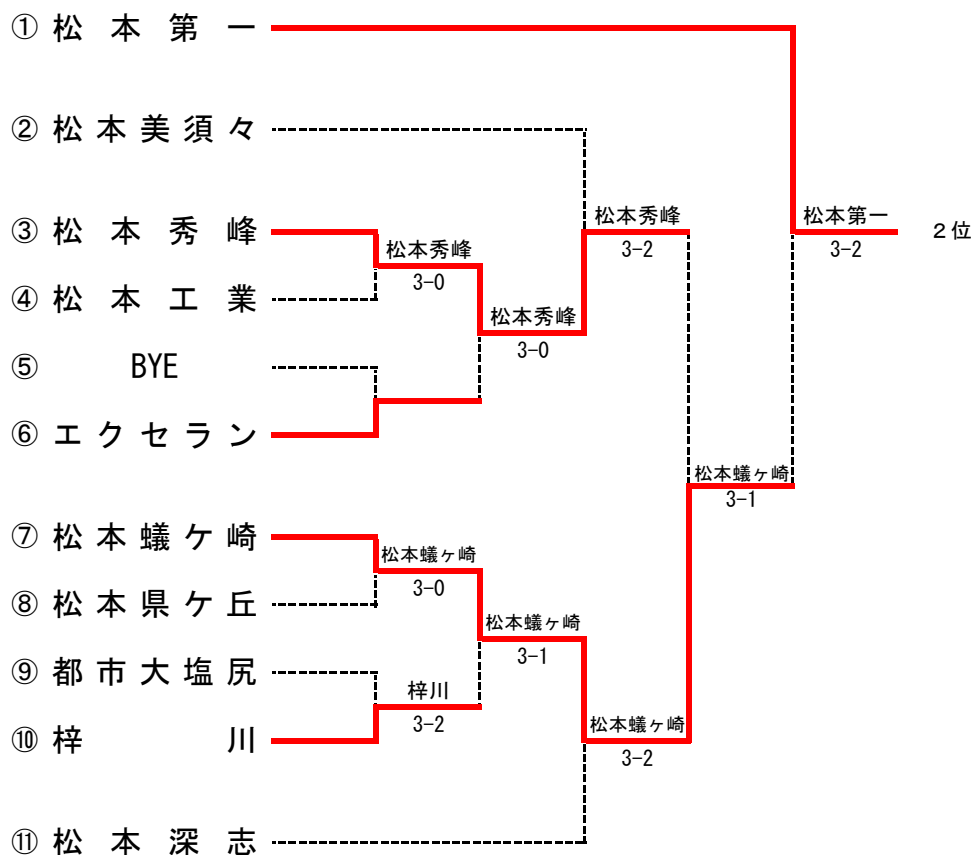

男子順位戦（2位～5位）

松本蟻ヶ崎 vs 松本秀峰 (3-0) 3位
松本秀峰 vs 松本蟻ヶ崎 (再戦による)

松本美須々 vs 松本深志 (3-0) 5位
松本深志 vs 松本美須々

1位	松商学園
2位	松本第一
3位	松本蟻ヶ崎
4位	松本秀峰
5位	松本深志

※ C4R, C5Rおよび3位決定戦の再戦は行わない