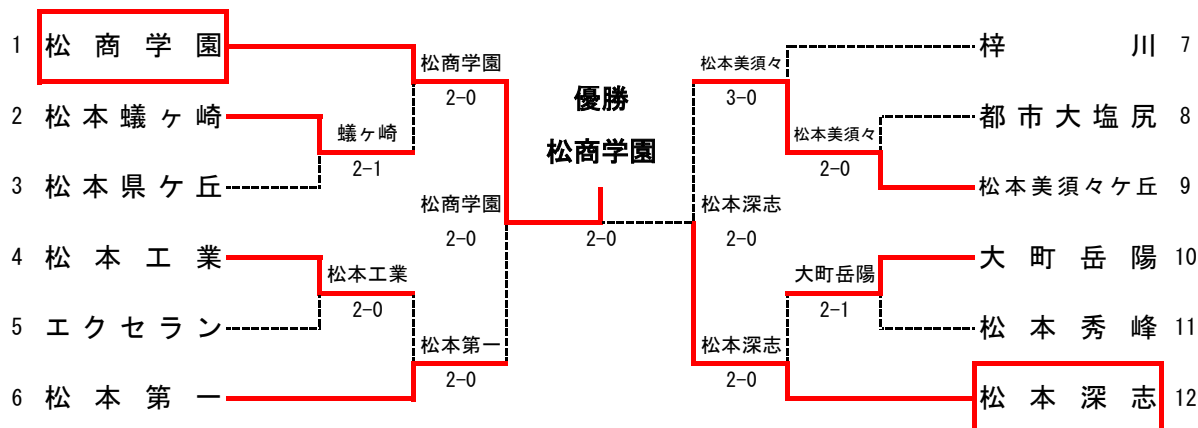

男子団体戦

<メインドロー>

<順位戦>

No.	学校名	監督	No. 1	No. 2	No. 3	No. 4	No. 5
1	松商学園	小林正則	山田麗生③	新井暖人③	山崎嘉太郎②	宮澤啓介②	原山将豪①
2	松本蟻ヶ崎	稲場隆	村山巧③	藤原有冴③	赤堀諒太②	江川康輝②	飯島汐恩②
3	松本県ヶ丘	伊藤浩	中村公亮③	田中太智③	丸山睦②	泉田颯人②	中村伊吹②
4	松本工業	下島勝則	飯島昊大③	森維織③	太田眞博③	伊藤颯吾③	佐藤未来③
5	エクセラン	高田和	藤原惺③	代田勇輝③	牧石十河②	武田獅恩①	小松祥汰②
6	松本第一	柵山寛之	清水天真②	村中洸太③	柳澤佑磨②	青木真啓②	百瀬健人①
7	梓川	袖山修一	岡庭真尋③	大月裕人③	上條晃河③	野口俊輔③	市川翔③
9	都市大塩尻	池内哲也	宮澤智之③	柿澤直斗②	中澤宏樹②	大塚勇輝②	
10	松本美須々	犬飼健一	高橋尚希③	宮島速斗②	大月琉陽③	中村颯汰③	須藤耀太③
11	大町岳陽	井原信	川上真優③	黒岩梓苑③	伊藤颯志③	直江樟樹②	南山侑聖②
11	松本秀峰	松本裕佳	太田雄大②	金田英士②	南澤悠世②	星野航河②	登内凌汰②
12	松本深志	古瀬和貴	市川涼大②	伏見亮一②	岡紀良③	石田朗雅③	倉田侑典③