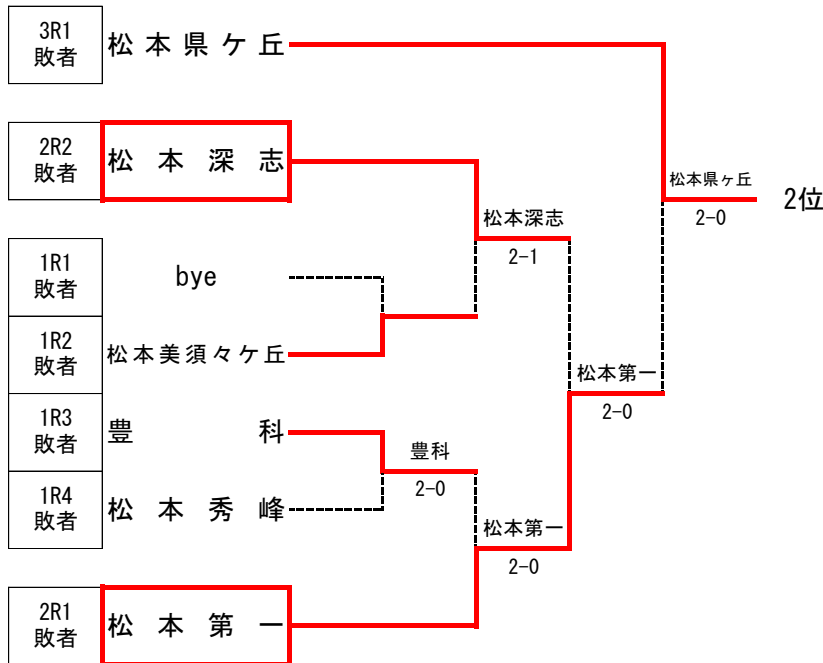

<順位戦>

No.	学校名	監督	No. 1	No. 2	No. 3	No. 4	No. 5
1	松商学園	山田哲生	吉田琴美③	瀬戸祐希奈③	藤井柑奈②	保志場美空②	菊地彩芽③
3	松本美須々	岩崎美紗子	松山葉南③	奥原あかり③	倉科歩未③	赤井柚那③	千村葉③
4	松本第一	市川龍	関澤美優③	関澤真於①	今野莉那③	澤田夏和③	小林希愛③
5	松本深志	倉並高子	奈良朋果③	近藤彩奈③	今泉りお③	林菜穂②	鈴木花歩③
6	豊科	畠山忠史	堀金怜花③	小林滯③	小澤すみれ③	三浦彩加③	宮坂優杏②
7	松本秀峰	池田純	宮坂紫乃③	武藤芽衣②	高田ゆい②	小穴真理子③	児玉里杏路③
8	松本県ヶ丘	上條浩	町田莉良③	柴田桜奈③	須藤沙瑛③	手塚麻実②	齊藤和泉③