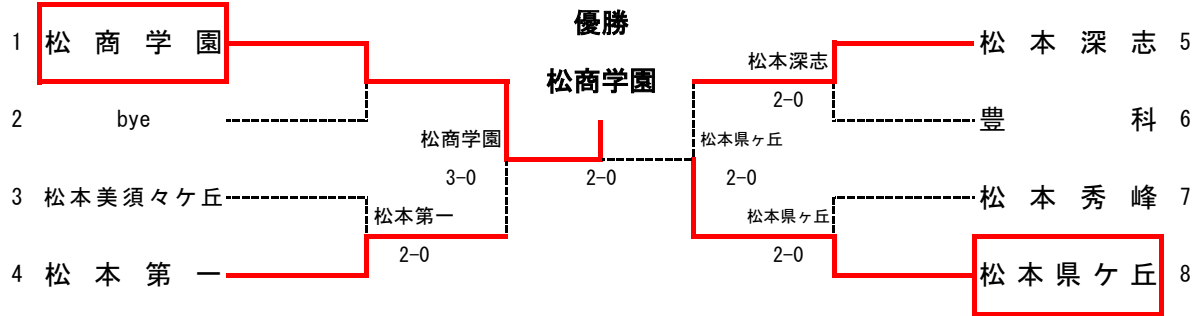

女子団体戦

<メインドロー>