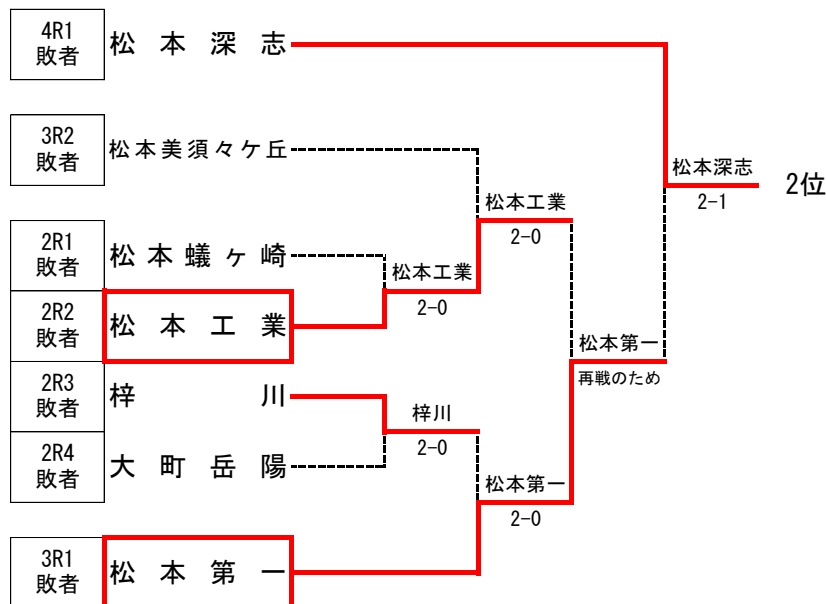

男子団体戦

<メインドロー>

<順位戦>

No.	学校名	監督	No. 1	No. 2	No. 3	No. 4	No. 5
1	松商学園	小林正則	山田麗生③	新井暖人③	山崎嘉太郎②	宮澤啓介②	原山将豪①
2	松本蟻ヶ崎	稲場隆	村山巧③	藤原有冴③	赤堀諒太②	江川康輝②	飯島汐恩②
3	松本県ヶ丘	伊藤浩	中村公亮③	田中太智③	丸山睦②	泉田颯人②	中村伊吹②
4	松本工業	下島勝則	飯島昊大③	森維織③	太田眞博③	伊藤颯吾③	佐藤未来③
5	エクセラン	高田和	藤原惺③	代田勇輝③	牧石十河②	武田獅恩①	小松祥汰②
6	松本第一	柵山寛之	清水天真②	村中洸太③	柳澤佑磨②	青木真啓②	百瀬健人①
7	梓川	袖山修一	岡庭真尋③	大月裕人③	上條晃河③	野口俊輔③	市川翔③
9	都市大塩尻	池内哲也	宮澤智之③	柿澤直斗②	中澤宏樹②	大塚勇輝②	
10	松本美須々	犬飼健一	高橋尚希③	宮島速斗②	大月琉陽③	中村颯汰③	須藤耀太③
11	大町岳陽	井原信	川上真優③	黒岩梓苑③	伊藤颯志③	直江樟樹②	南山侑聖②
11	松本秀峰	松本裕佳	太田雄大②	金田英士②	南澤悠世②	星野航河②	登内凌汰②
12	松本深志	古瀬和貴	市川涼大②	伏見亮一②	岡紀良③	石田朗雅③	倉田侑典③