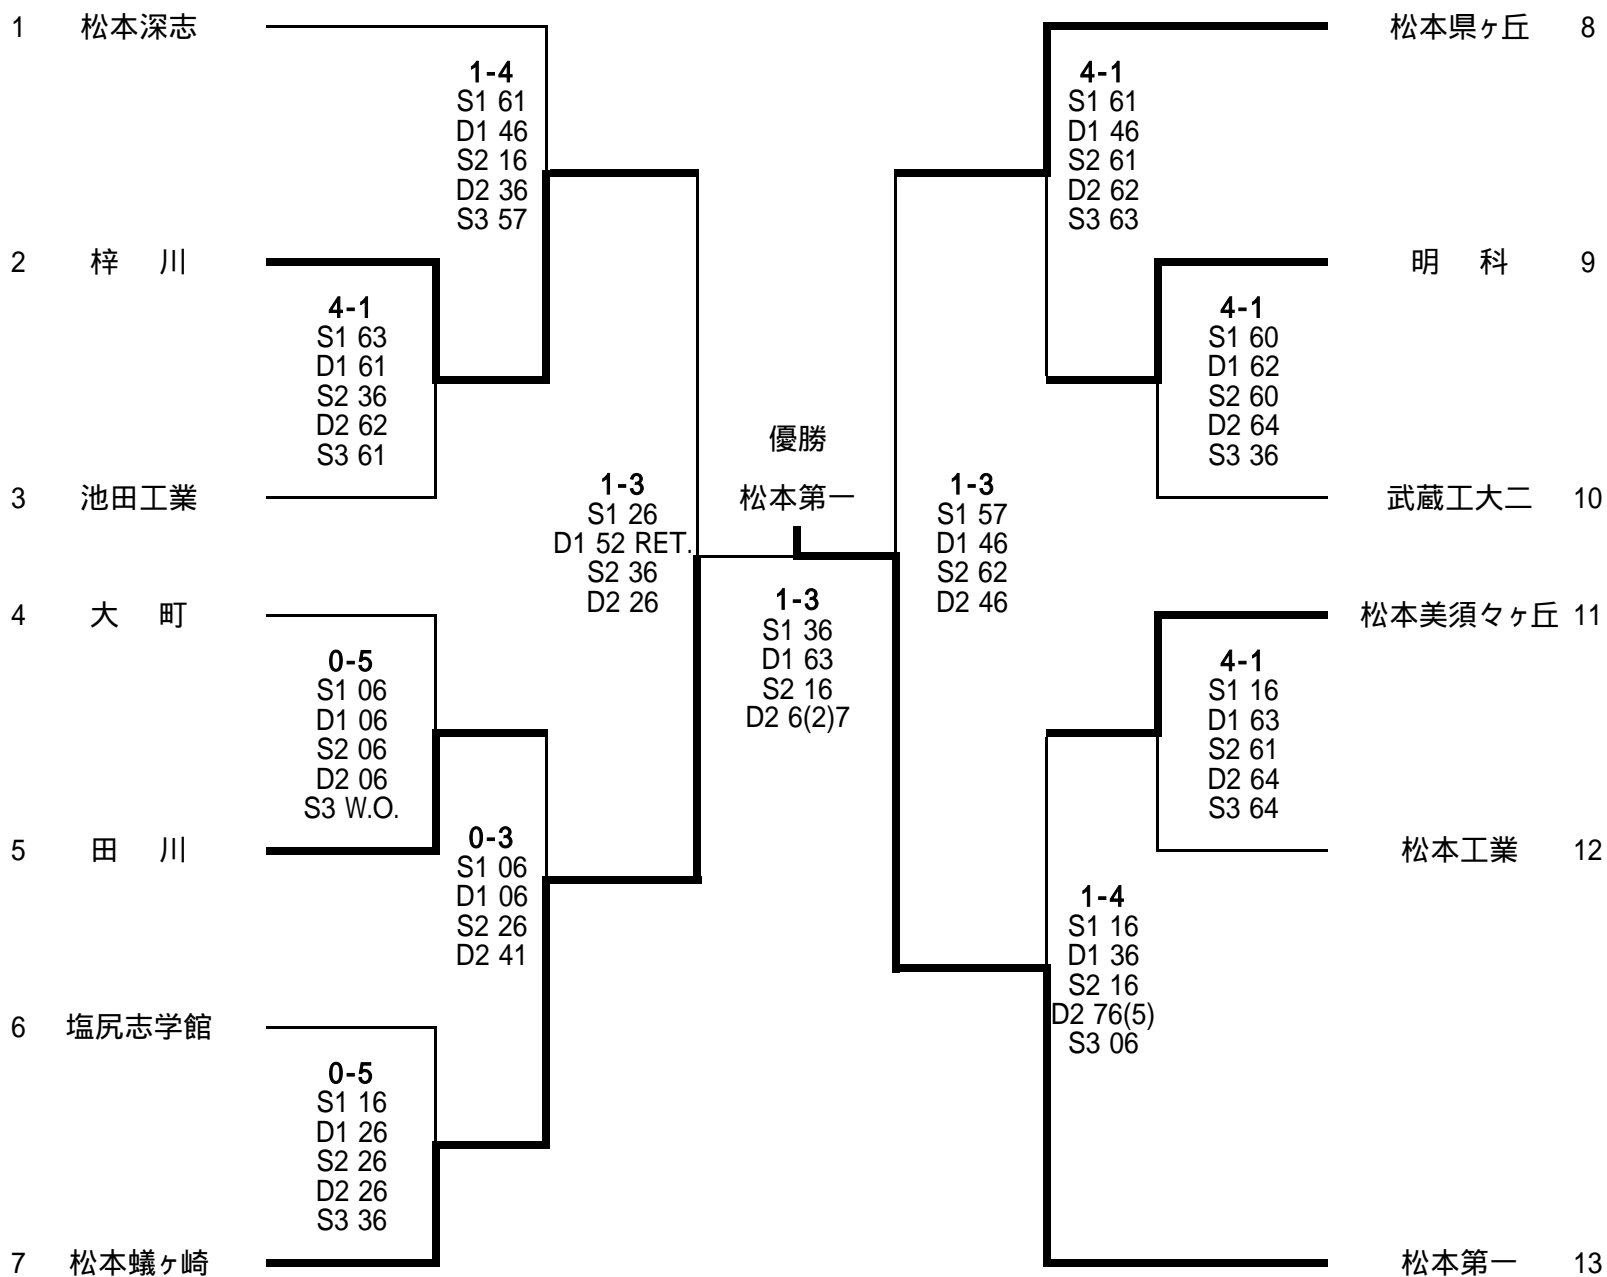

【メインドロー】

・準決勝進出校は県大会出場権を得る

【5位決定トーナメント】

・優勝校は県大会出場権を得る