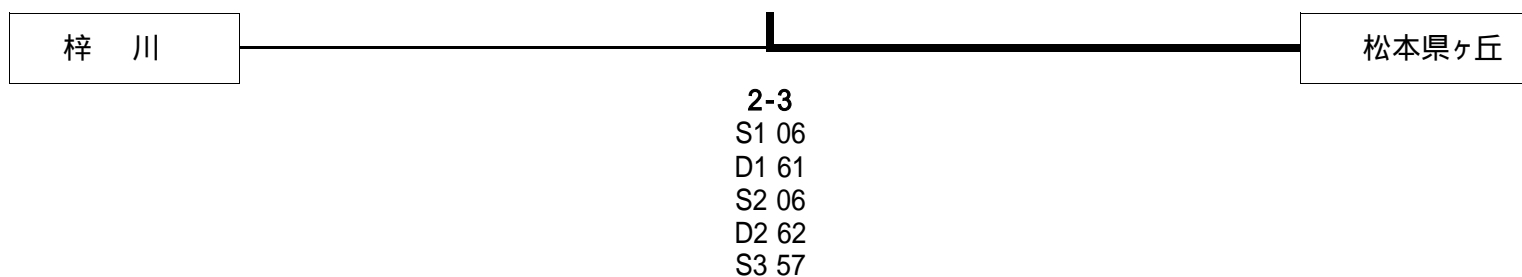

【メインドロー】

・準決勝進出校は県大会出場権を得る

【5位決定トーナメント】

・優勝校は県大会出場権を得る