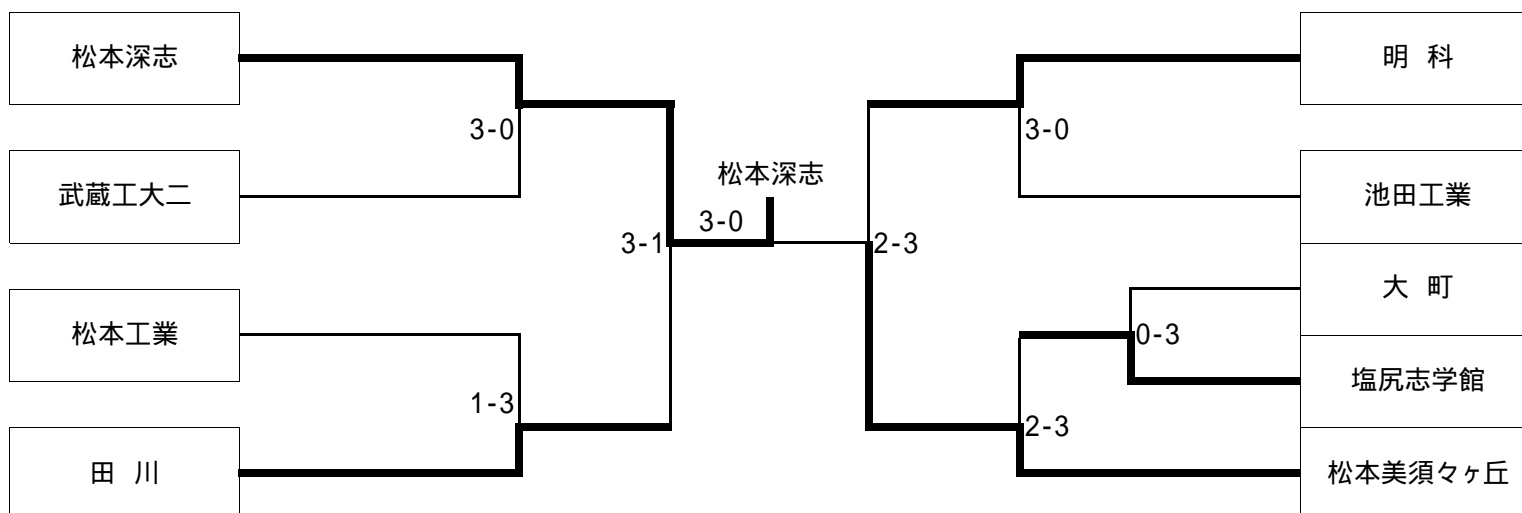

学校名	監督	No.1	No.2	No.3	No.4	No.5	No.6	No.7	No.8	No.9
1	松本深志	横井 晃	桃崎 孝	辻 遥一	伊藤 達也	大熊 将史	山口 悠太	堀尾 元志	内山 航太	後藤 成聡	田中 優磨
2	梓川	横川 雅教	南條 優貴	飯田 弘樹	下林 巧	清水 郁弥	上松 和矢	村田 昌之	望月 康平	岩崎 隼人	海野 尚斗
3	松本工業	見波 泰	手塚 翔太	安田 祐司	野本 良樹	山田 皆都	徳嵩 裕也	嶋田 援	杉村 拓海	大池 勝久	入山 勇人
4	松本美須ヶヶ丘	内山 昌吾	小林 優己	山内 拓弥	幅 雄基	中村 美弦	上條 健太	唐沢 翔	三村 治斗	茅野 健太郎	飯野 政喜
5	池田工業	青島 修	鎌崎 健	西澤 聡一郎	中村 翔	丸山 令利	鷲澤 英司	佐藤 祐樹	赤沼 友章	小西 貴幸	
6	武工大二高	藤森 美保	柳澤 洸希	百瀬 拓弥	羽平 晃希	原田 岳明	緒方 蓮	米窪 広志	小菅 光輝		
7	松本蟻ヶ崎	倉下 哲哉	藤森 悠生	赤澤 史哉	清水 邑	宮下 翔平	松下 敏之	足助 優二	中澤 利彰	丸山 洋平	中山 幸郎
8	松本県ヶ丘	宮下 敏明	小澤 祐輝	曾根原 寛和	青木 健史	大竹 智貴	半澤 誠	伊坂 駿	花村 亮	一志 壽朗	横川 智裕
9	明科	丸山 春樹	小林 三成	矢花 大貴	中川 寛基	小林 宥喜	伊海田 昌弥	永田 広夢	小林 和輝	上條 大槻	
10	塩尻志学館	上條 浩	巾 一貴	百瀬 恭平	桜井 龍正	百瀬 雅朗	藤森 涼太	中嶋 大知	平出 拓也	南雲 崇宏	
11	田川	金井 和	吉江 幸平	沖 尚吾	平岡 勇生	市川 浩輔	三村 和紀	中山 博基	藤澤 恭一	中村 鷹也	
12	大町	井原 信	長瀬 明敏	平澤 亮太	舟木 元紀	岡崎 将太	勝野 鷹矢	荒巻 懐喜	松澤 晴季		
13	松本第一	柵山寛之	堤 智郎	藤森 俊祐	馬淵 雅人	畑中大希	池上 颯	上條 聡明	郷津大輔	須山 紘伸	田中翔大