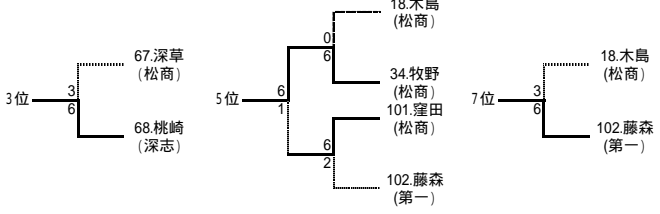

男子シングルス (2)

- 68 桃崎 孝 (深志)
- 69 原田 岳明 (武工二)
- 70 藤澤 恭一 (田川)
- 71 舟木 元紀 (大町)
- 72 川阪 伸吾 (蘇南)
- 73 山内 拓弥 (美須々)
- 74 藤永 翔太 (白馬)
- 75 上松 和矢 (梓川)
- 76 西澤 聡一郎 (池工)
- 77 小林 三成 (明科)
- 78 有賀 康平 (志学館)
- 79 山田 皆都 (松本工)
- 80 馬淵 雅人 (松本一)
- 81 中澤 利彰 (蟻ヶ崎)
- 82 百瀬 大昂 (県ヶ丘)
- 83 高橋 崇誠 (南農)
- 84 鱈川 陽介 (松商)
- 85 小澤 祐輝 (県ヶ丘)
- 86 真嶋 貴之 (松本工)
- 87 黒田 健人 (蟻ヶ崎)
- 88 青木 侑也 (白馬)
- 89 矢花 大貴 (明科)
- 90 郷津 大輔 (松本一)
- 91 市田 祐基 (深志)
- 92 耳塚 託也 (豊科)
- 93 桜井 龍正 (志学館)
- 94 百瀬 拓弥 (武工二)
- 95 幅 雄基 (美須々)
- 96 吉江 幸平 (田川)
- 97 岡本 悠太 (筑摩)
- 98 平澤 亮太 (大町)
- 99 岩崎 隼人 (梓川)
- 100 小西 貴幸 (池工)
- 101 窪田 博之 (松商)

- 藤森 俊祐 (松本一) 102
- 牧野 直人 (蘇南) 103
- 下林 巧 (梓川) 104
- 上條 健太 (美須々) 105
- 徳高 裕也 (松本工) 106
- 伊海田 昌弥 (明科) 107
- 中山 幸郎 (蟻ヶ崎) 108
- 長瀬 明敏 (大町) 109
- 山田 裕太郎 (白馬) 110
- 伊坂 駿 (県ヶ丘) 111
- 石渡 祐貴 (筑摩) 112
- 宮崎 舜也 (松商) 113
- 巾 一貴 (志学館) 114
- 市川 浩輔 (田川) 115
- 鷲澤 英司 (池工) 116
- 辻 遥一 (深志) 117
- 赤澤 史哉 (蟻ヶ崎) 118
- 佐藤 祐樹 (池工) 119
- 市橋 徹也 (エクセ) 120
- 小林 優己 (美須々) 121
- 飯田 弘樹 (梓川) 122
- 緒方 蓮 (武工二) 123
- 宮澤 聡 (松本一) 124
- 平岡 勇生 (田川) 125
- 松澤 晴季 (大町) 126
- 高橋 智大 (豊科) 127
- 杉村 拓海 (松本工) 128
- 青木 健史 (県ヶ丘) 129
- 百瀬 雅朗 (志学館) 130
- 山口 悠太 (深志) 131
- 小林 和輝 (明科) 132
- 馬上 涉吾 (南農) 133
- 中澤 優 (松商) 134