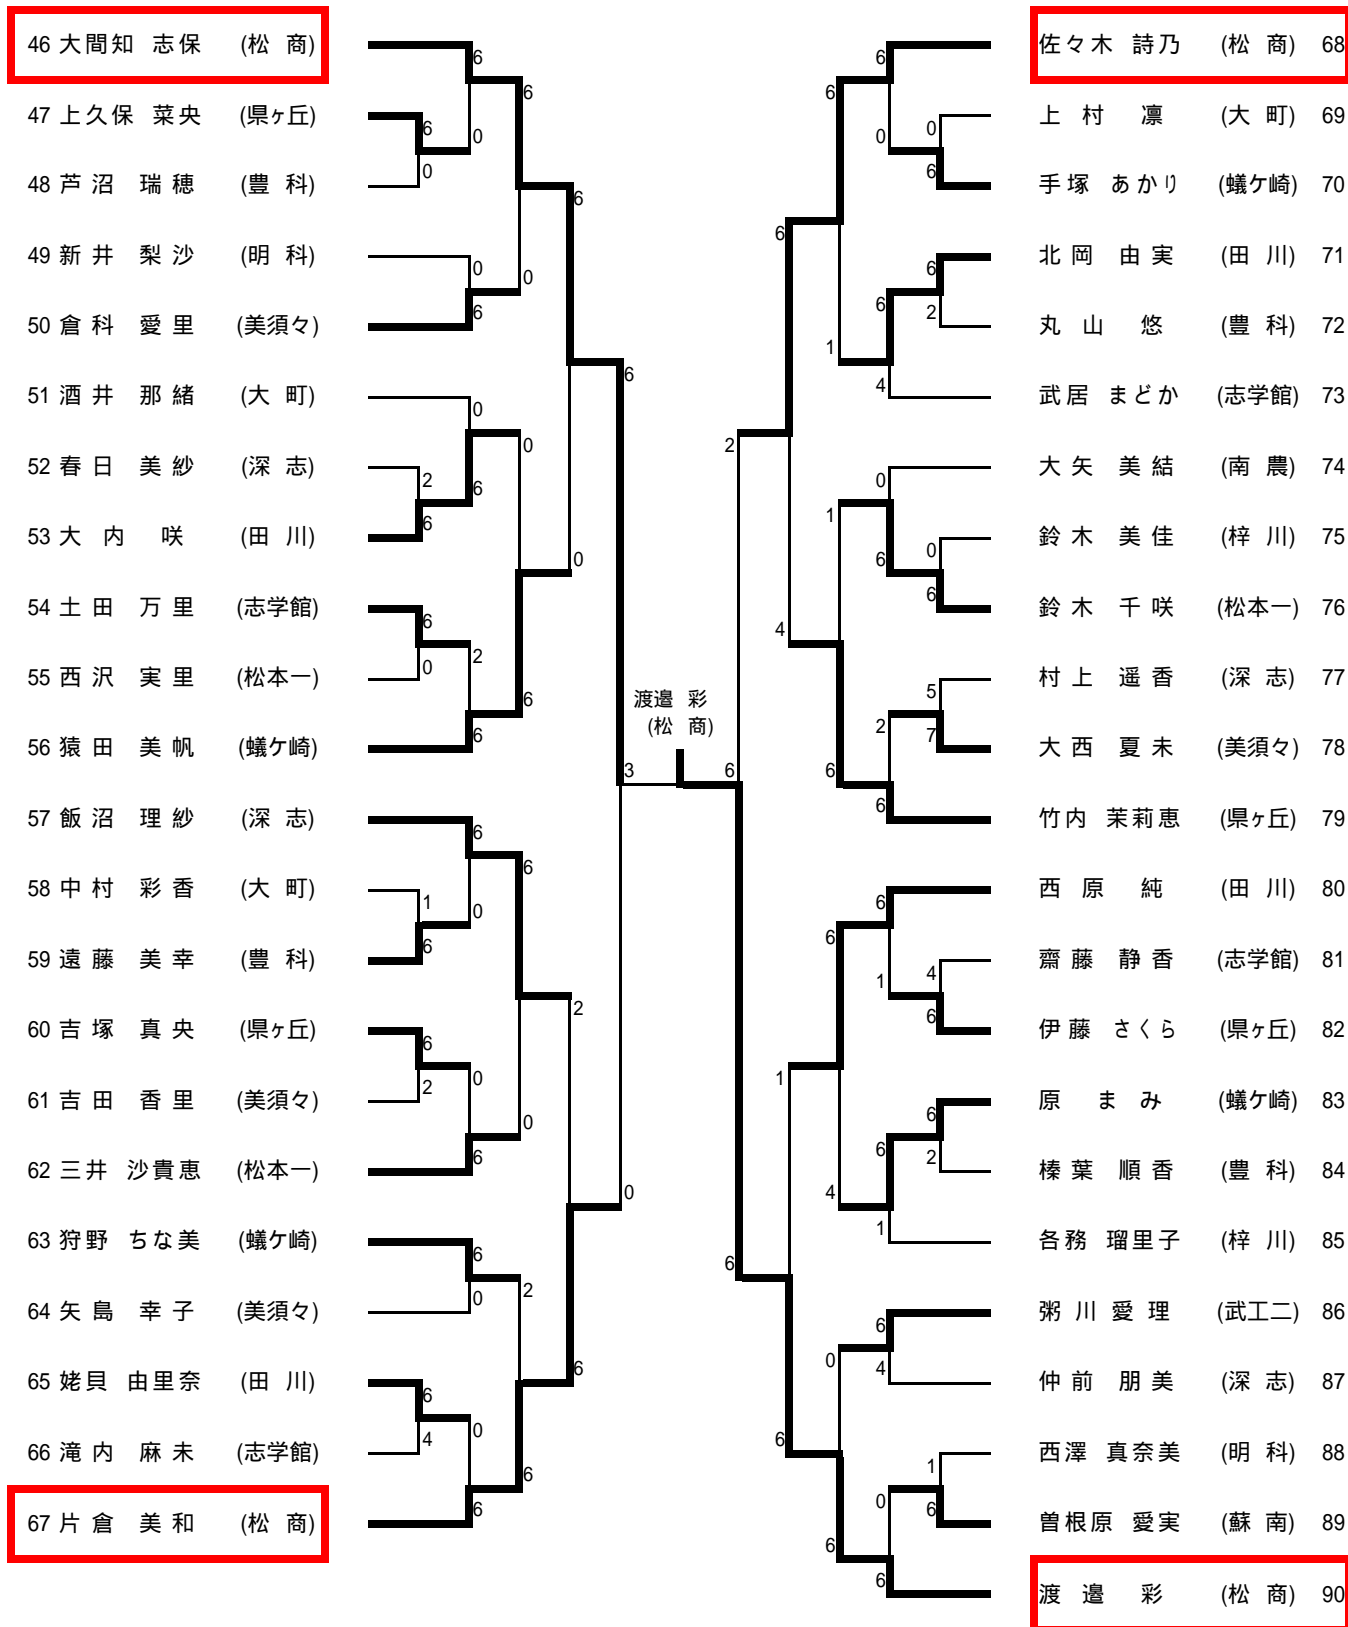

20 滝澤 亜由美 (蟻ヶ崎)

矢ヶ崎 莉奈 (深志) 43

21 小幡 夏子 (深志)

青柳 伯江 (梓川) 44

22 小林 聡恵 (豊科)

滝澤 紗耶香 (松商) 45

23 高木 恵梨 (県ヶ丘)

女子シングルス (2)