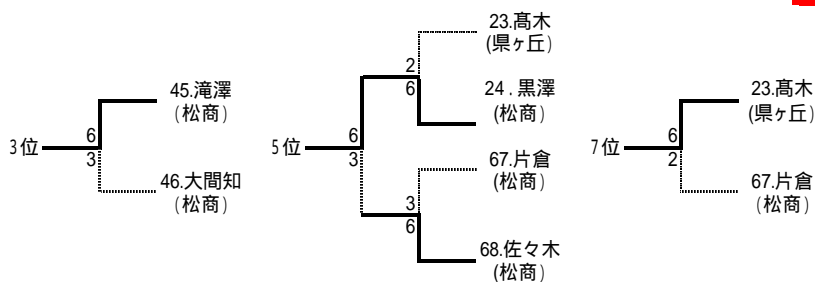

20 滝澤 亜由美 (蟻ヶ崎)

矢ヶ崎 莉奈 (深志) 43

21 小幡 夏子 (深志)

青柳 伯江 (梓川) 44

22 小林 聡恵 (豊科)

滝澤 紗耶香 (松商) 45

23 高木 恵梨 (県ヶ丘)

女子シングルス (2)