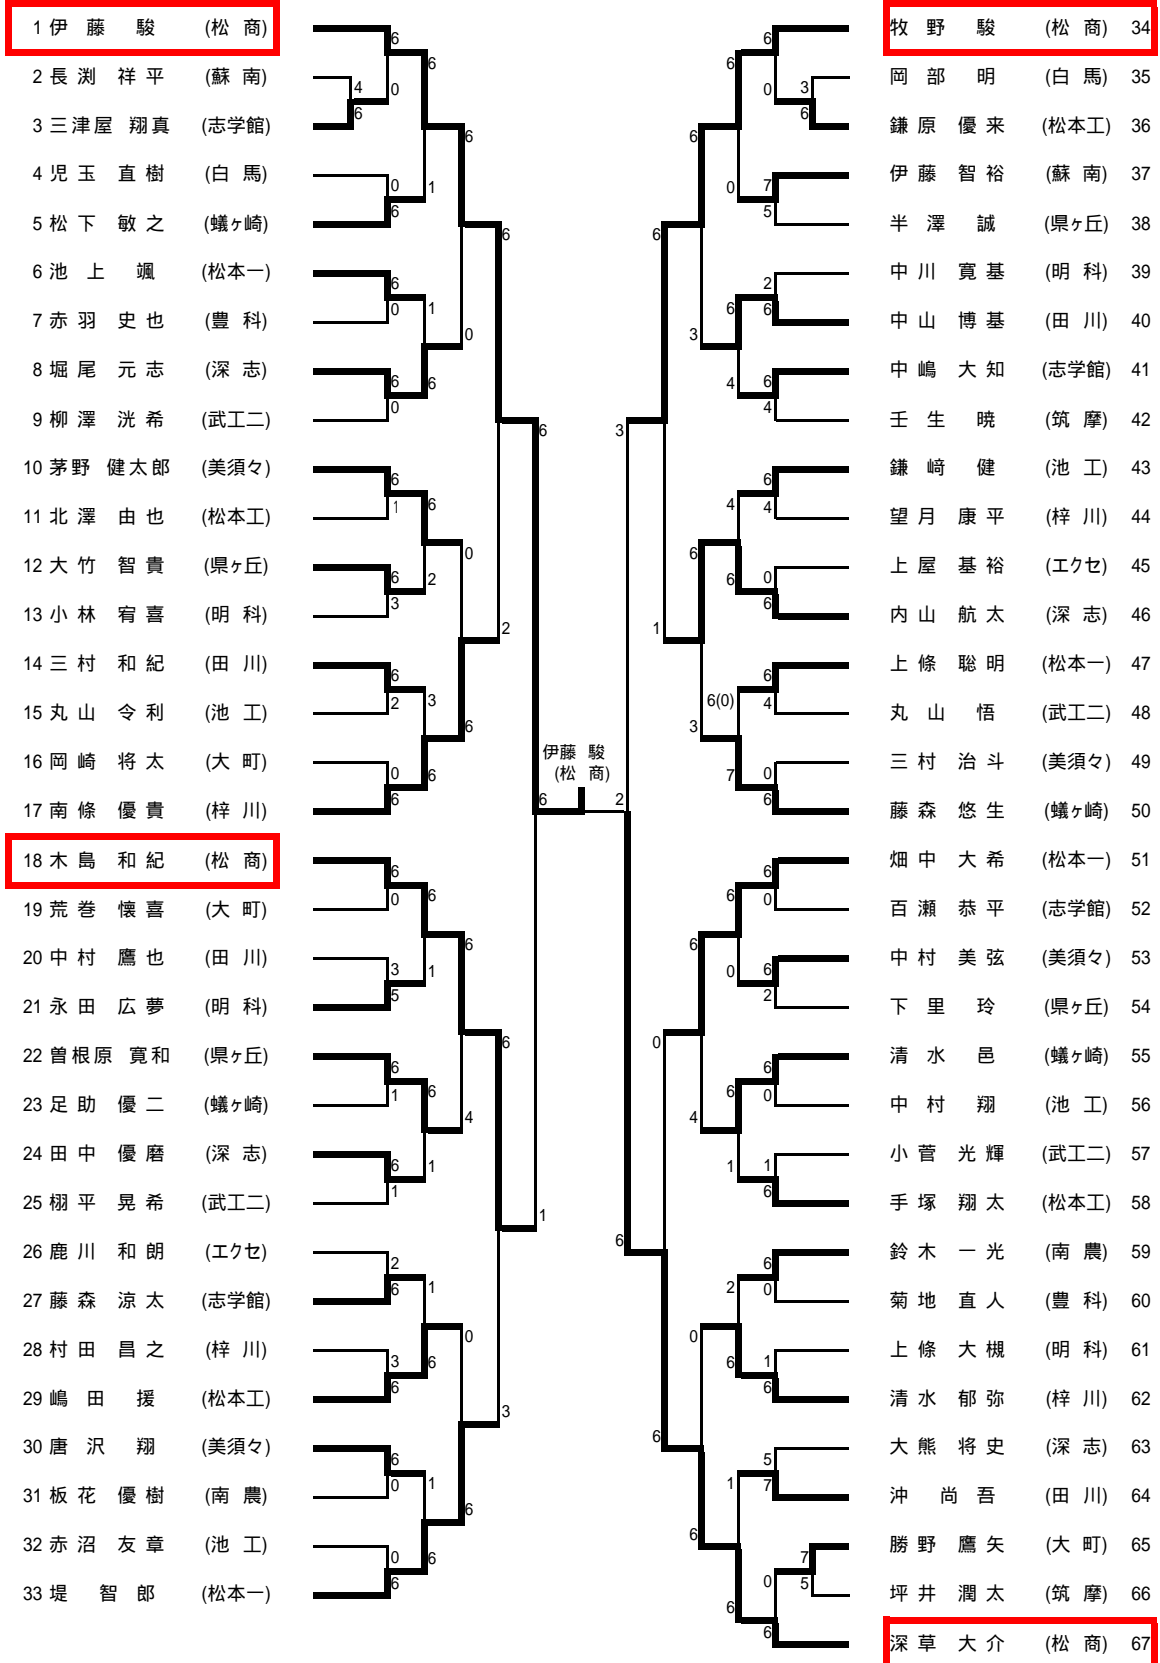

男子シングルス (1)

優勝
伊藤 駿
(松商学園)