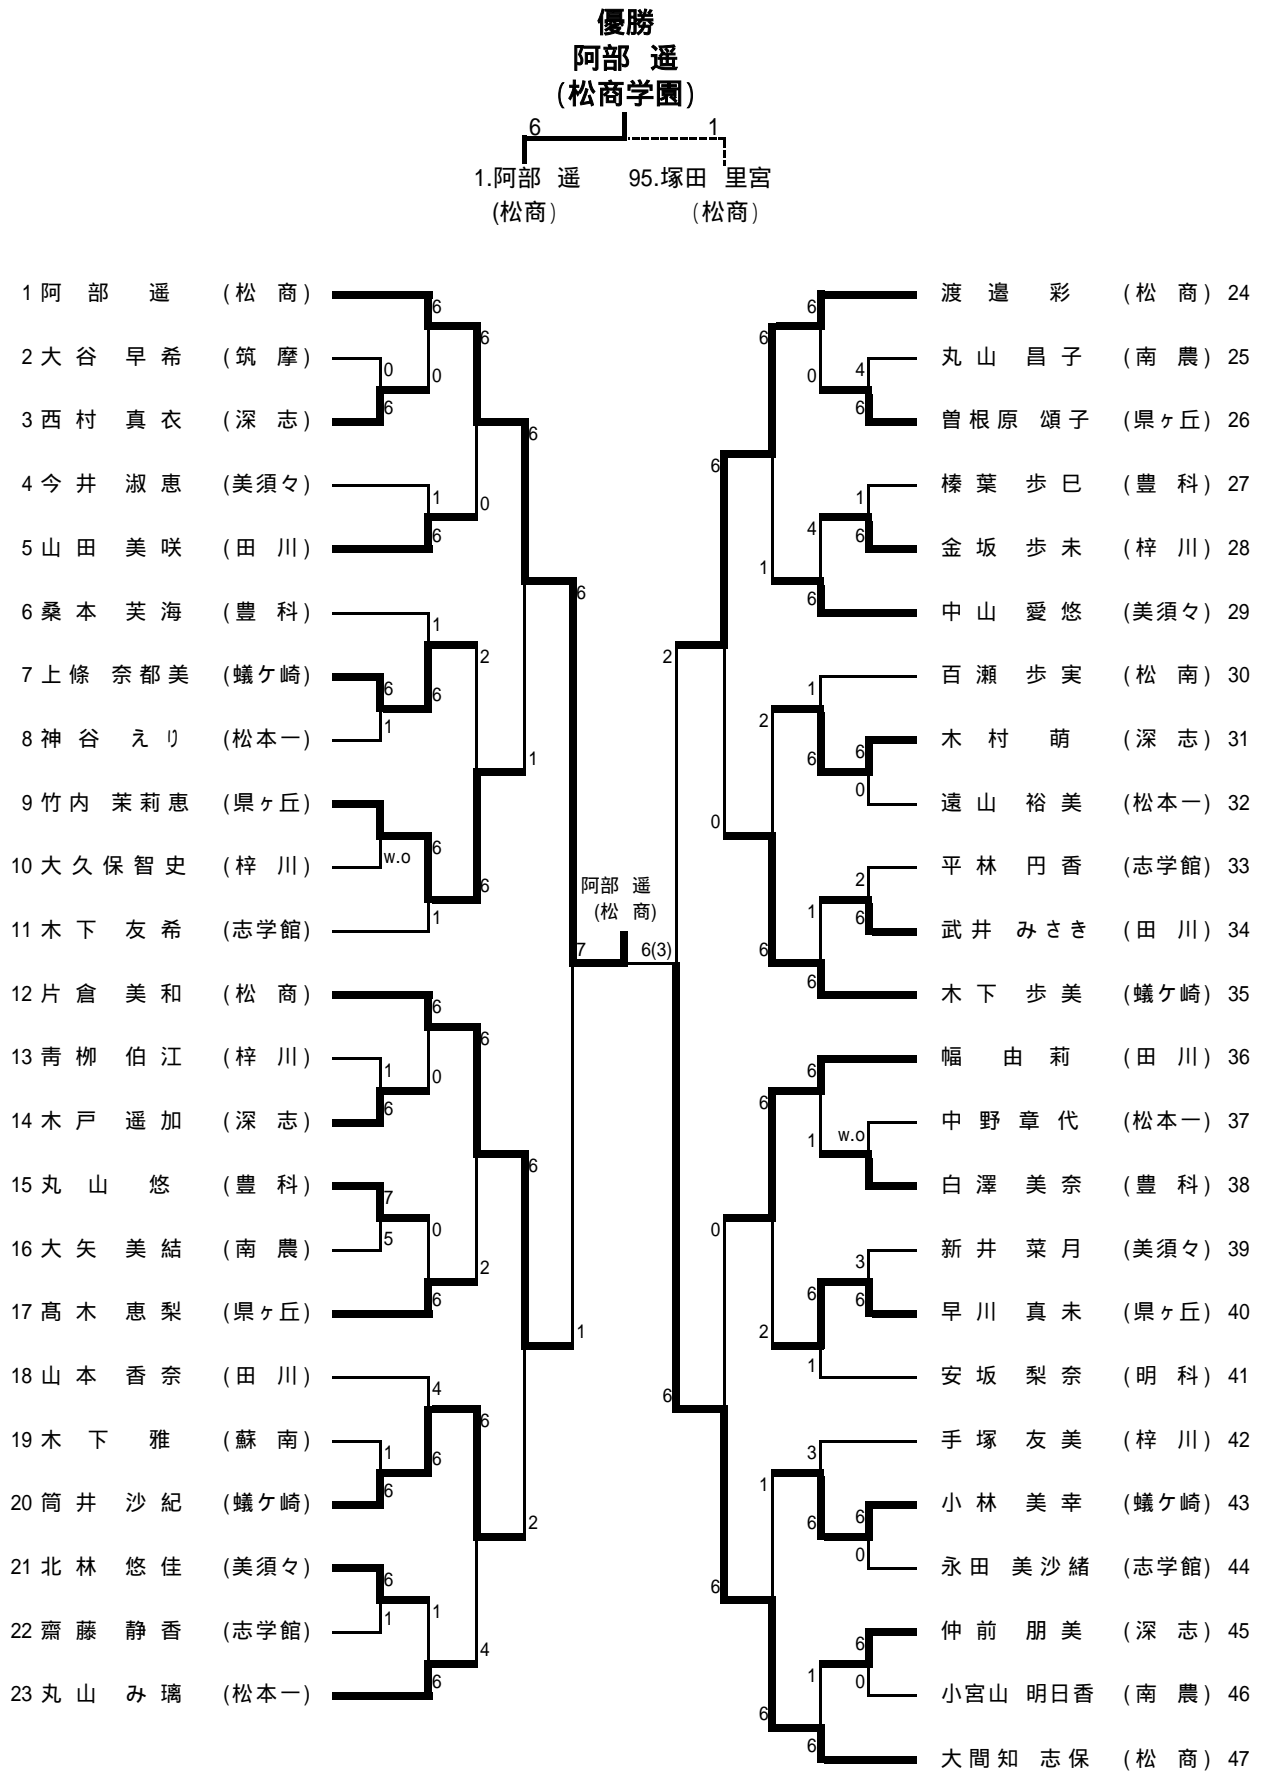

女子シングルス (1)