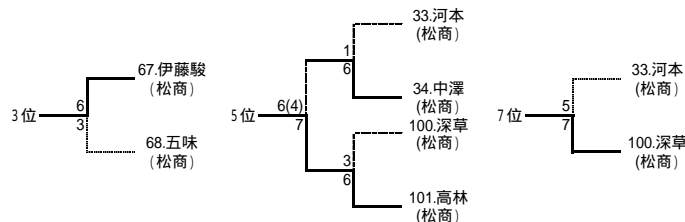

男子シングルス (2)