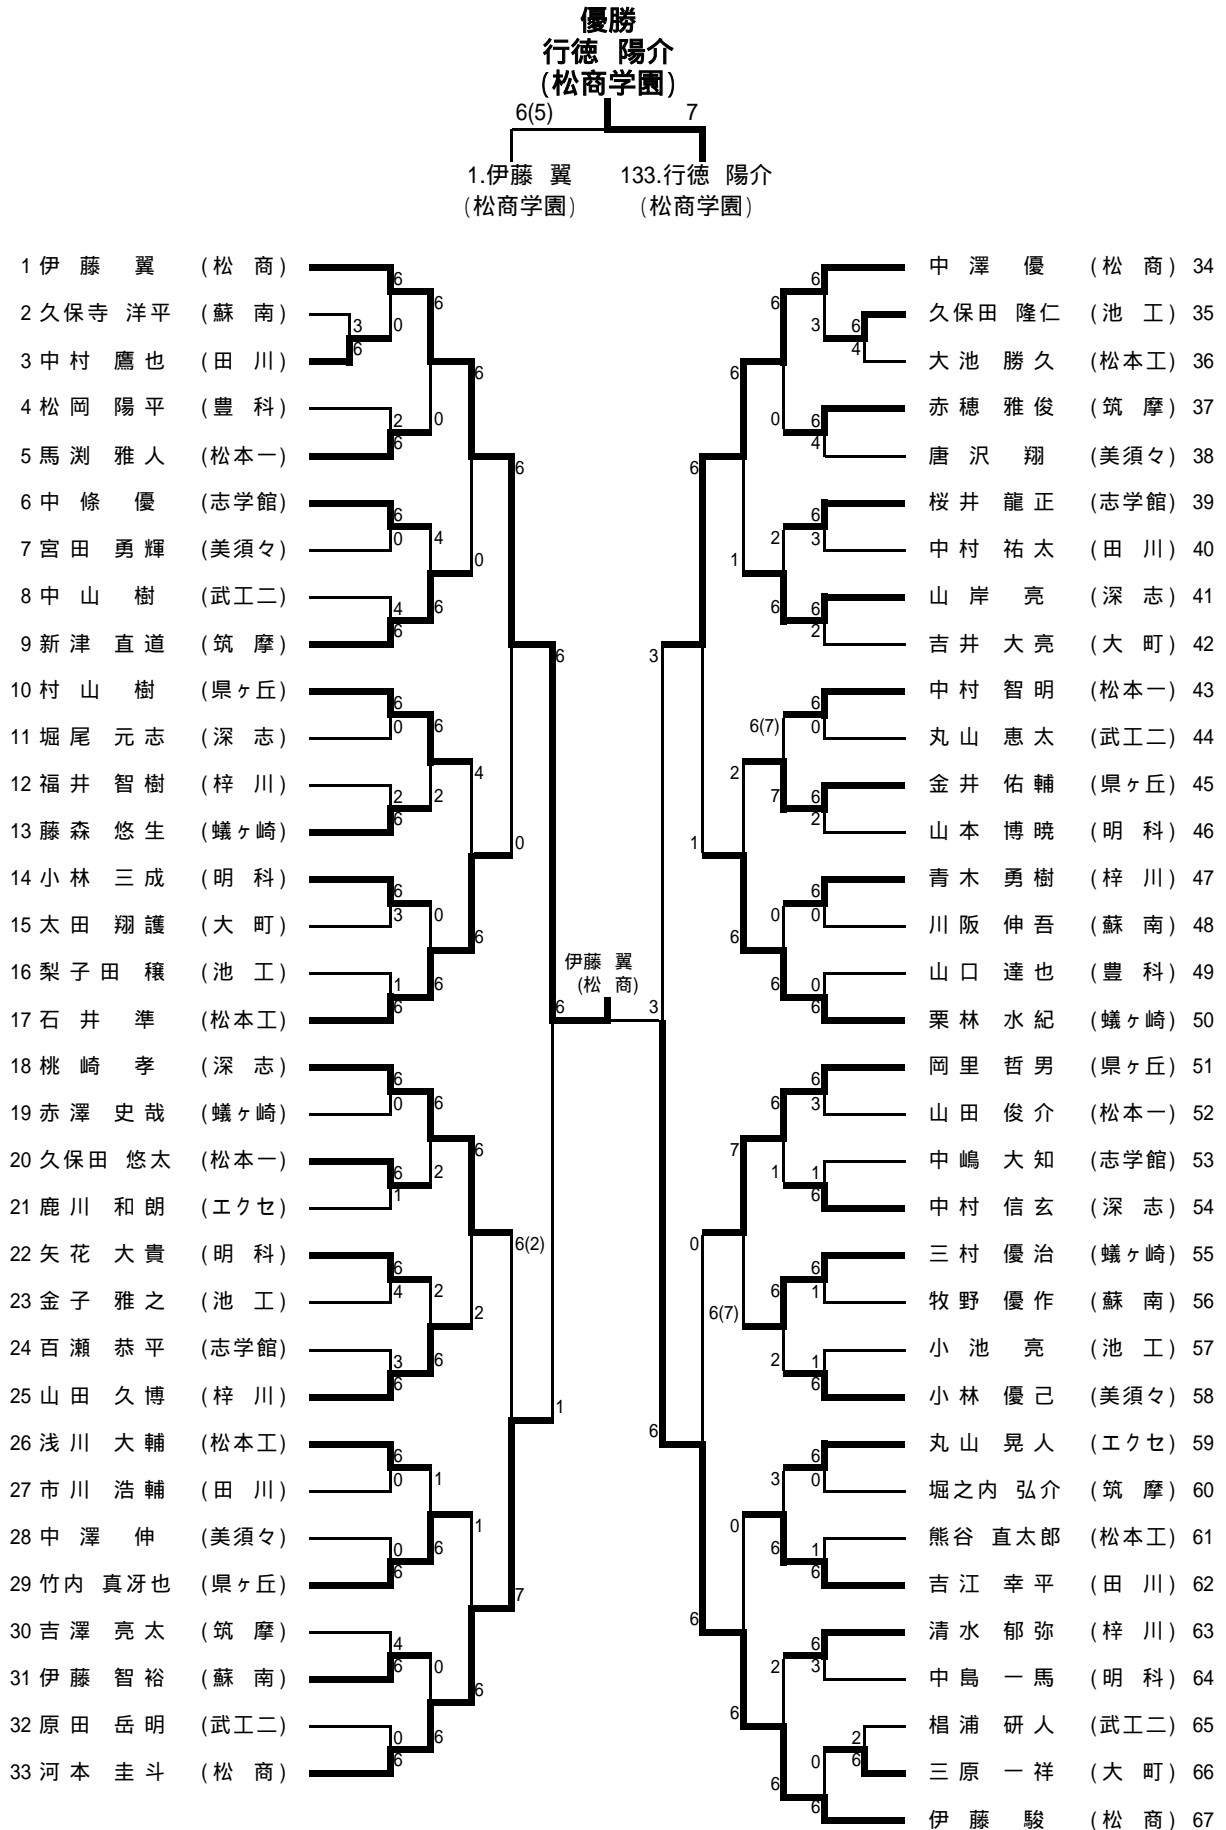

男子シングルス (1)