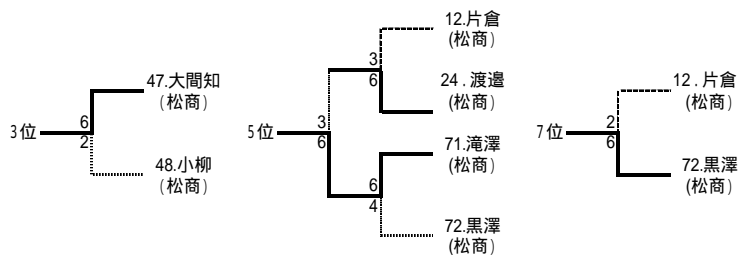

男子シングルス (2)

女子シングルス (1)

女子シングルス (2)

48 小柳 彩華 (松商)		黒澤 世里香 (松商) 72
49 山田 ふゆ (明科)		奥原 紗希 (豊科) 73
50 藤原 有希 (豊科)		三井 沙貴恵 (松本一) 74
51 浅野 絵夢 (梓川)		内田 咲野 (県ヶ丘) 75
52 西原 純 (田川)		新井 梨沙 (明科) 76
53 北原 利瑛 (志学館)		卯之原 亜紀 (深志) 77
54 竹内 あずさ (南農)		中島 実帆子 (蟻ヶ崎) 78
55 斎藤 葵 (県ヶ丘)		戸谷 仁美 (南農) 79
56 滝沢 佳代 (松本一)		刈田 元紀 (志学館) 80
57 柳澤 絵美 (美須々)		齋 加織 (田川) 81
58 下坂 麻子 (蟻ヶ崎)		田上 沙紀 (蘇南) 82
59 飯沼 理紗 (深志)		小池 彩佳 (美須々) 83
60 山村 玲未 (県ヶ丘)		各務 瑠里子 (梓川) 84
61 吉田 奈央 (美須々)		田近 美智子 (県ヶ丘) 85
62 鈴木 美佳 (梓川)		古畑 あゆ美 (松本一) 86
63 小林 未来 (深志)		松澤 彩香 (田川) 87
64 布山 未来 (志学館)		三井 加奈恵 (蟻ヶ崎) 88
65 竹内 希 (筑摩)	w.o.	巾 知恵 (蘇南) 89
66 熊澤 彩 (松本一)		松林 朱音 (豊科) 90
67 遠藤 美幸 (豊科)		中野 美優 (美須々) 91
68 山岸 千夢季 (田川)		小野 美波 (深志) 92
69 猿田 美帆 (蟻ヶ崎)		土田 万里 (志学館) 93
70 島崎 詩織 (蘇南)		村山 都子 (松南) 94
71 滝澤 紗耶香 (松商)		塚田 里宮 (松商) 95