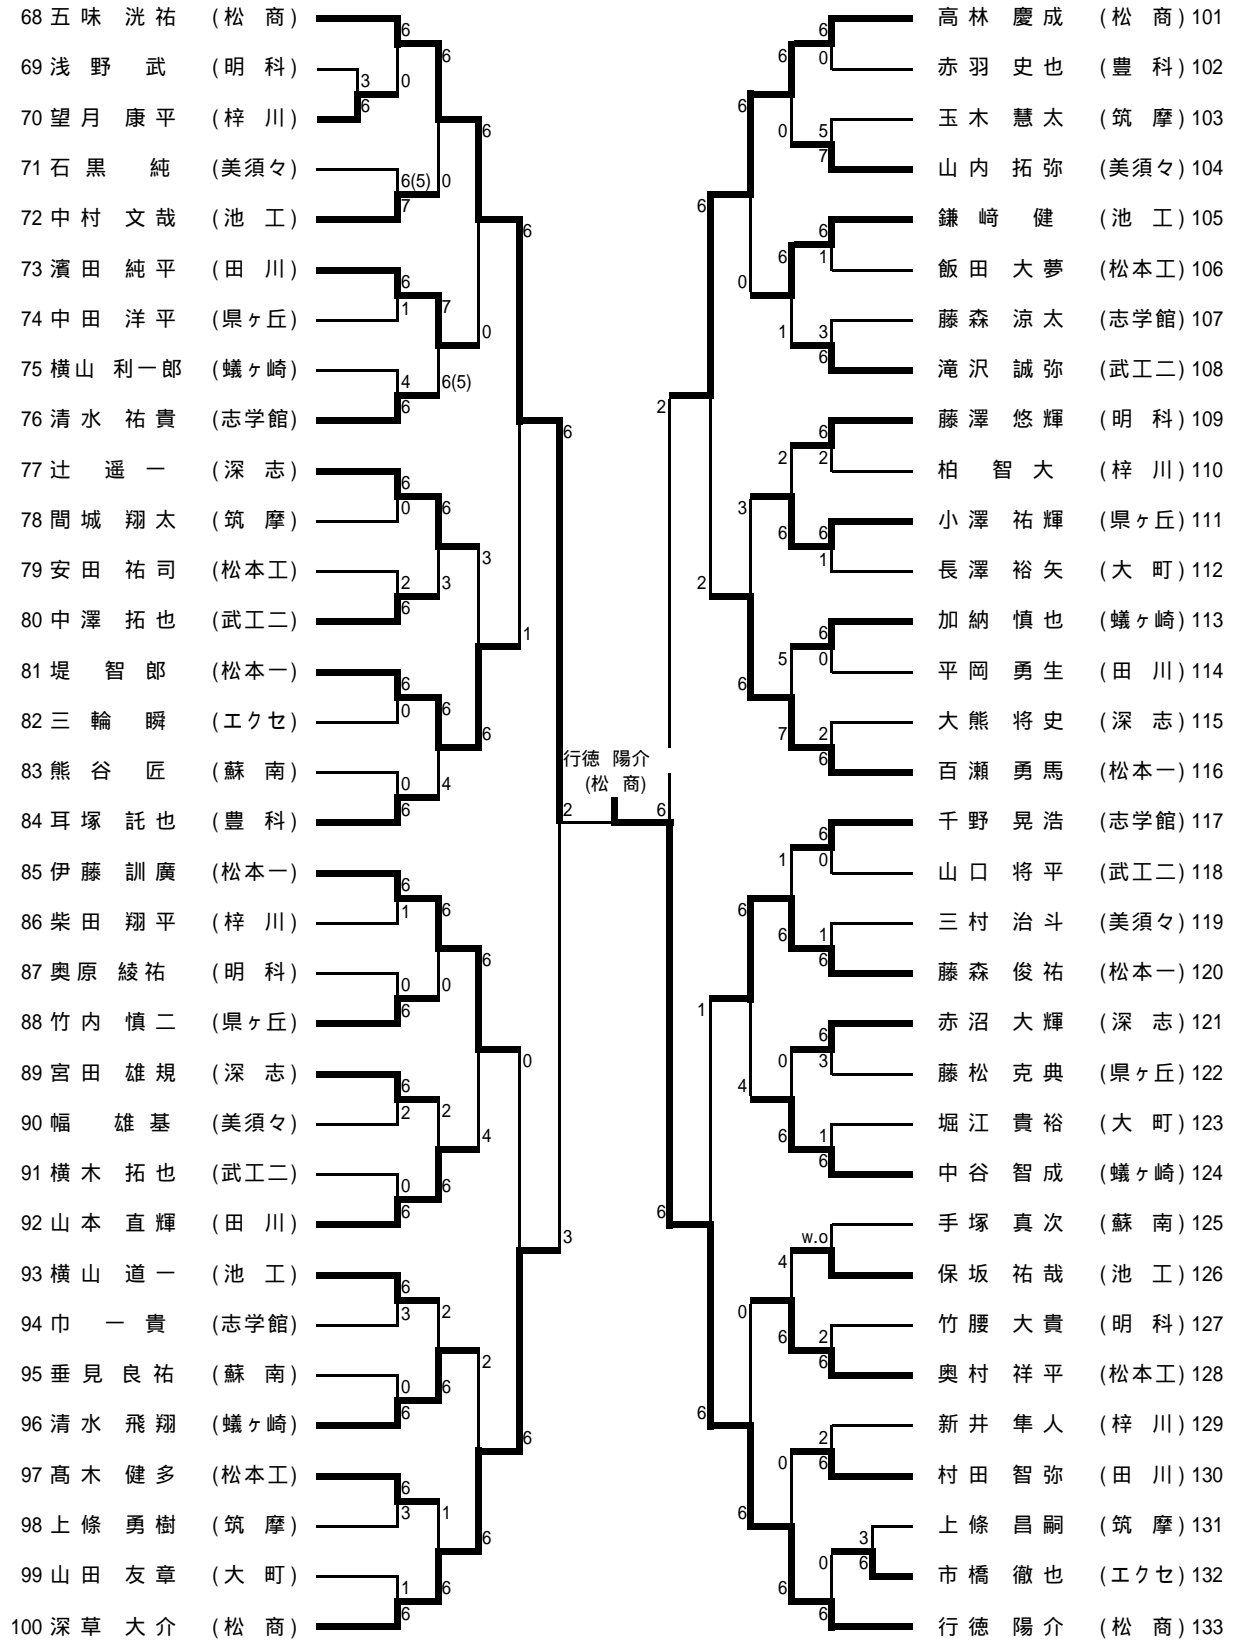

男子シングルス (2)