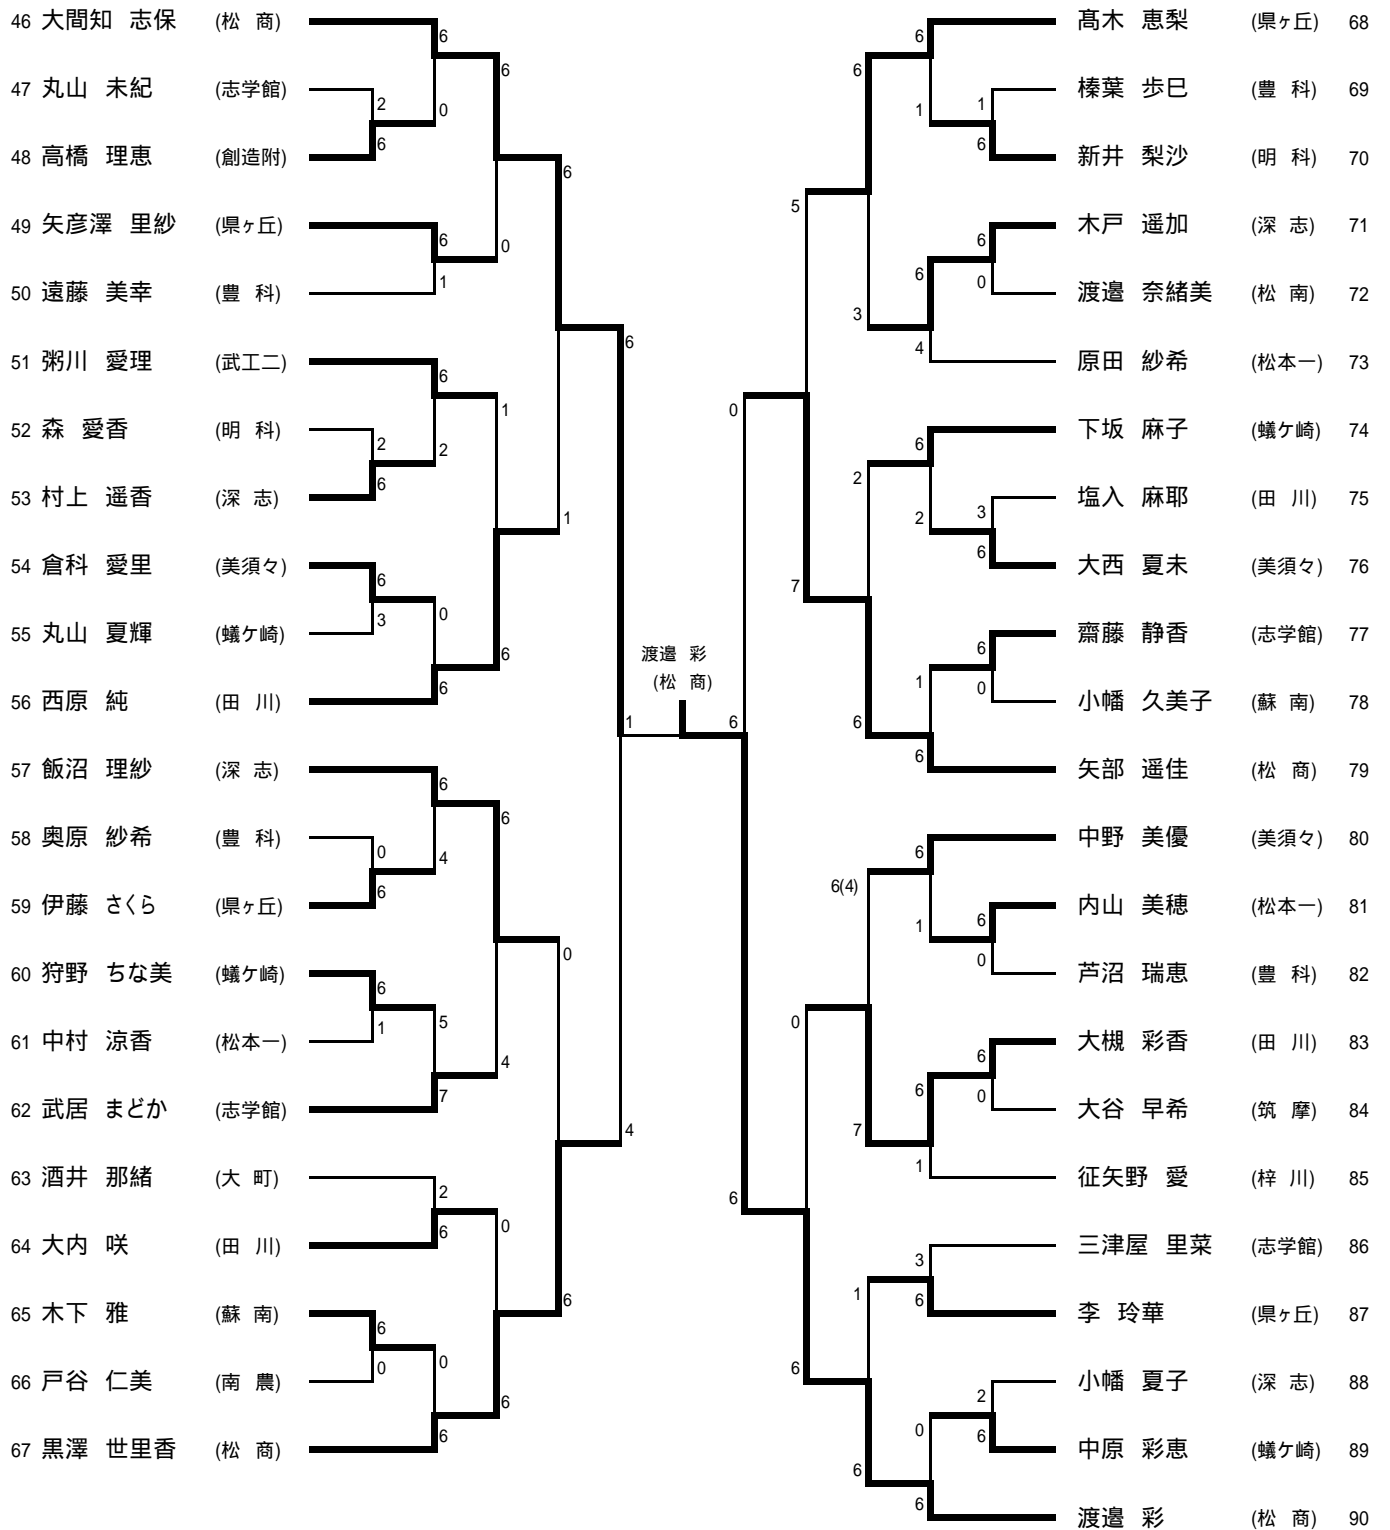

女子シングルス (2)

順位戦