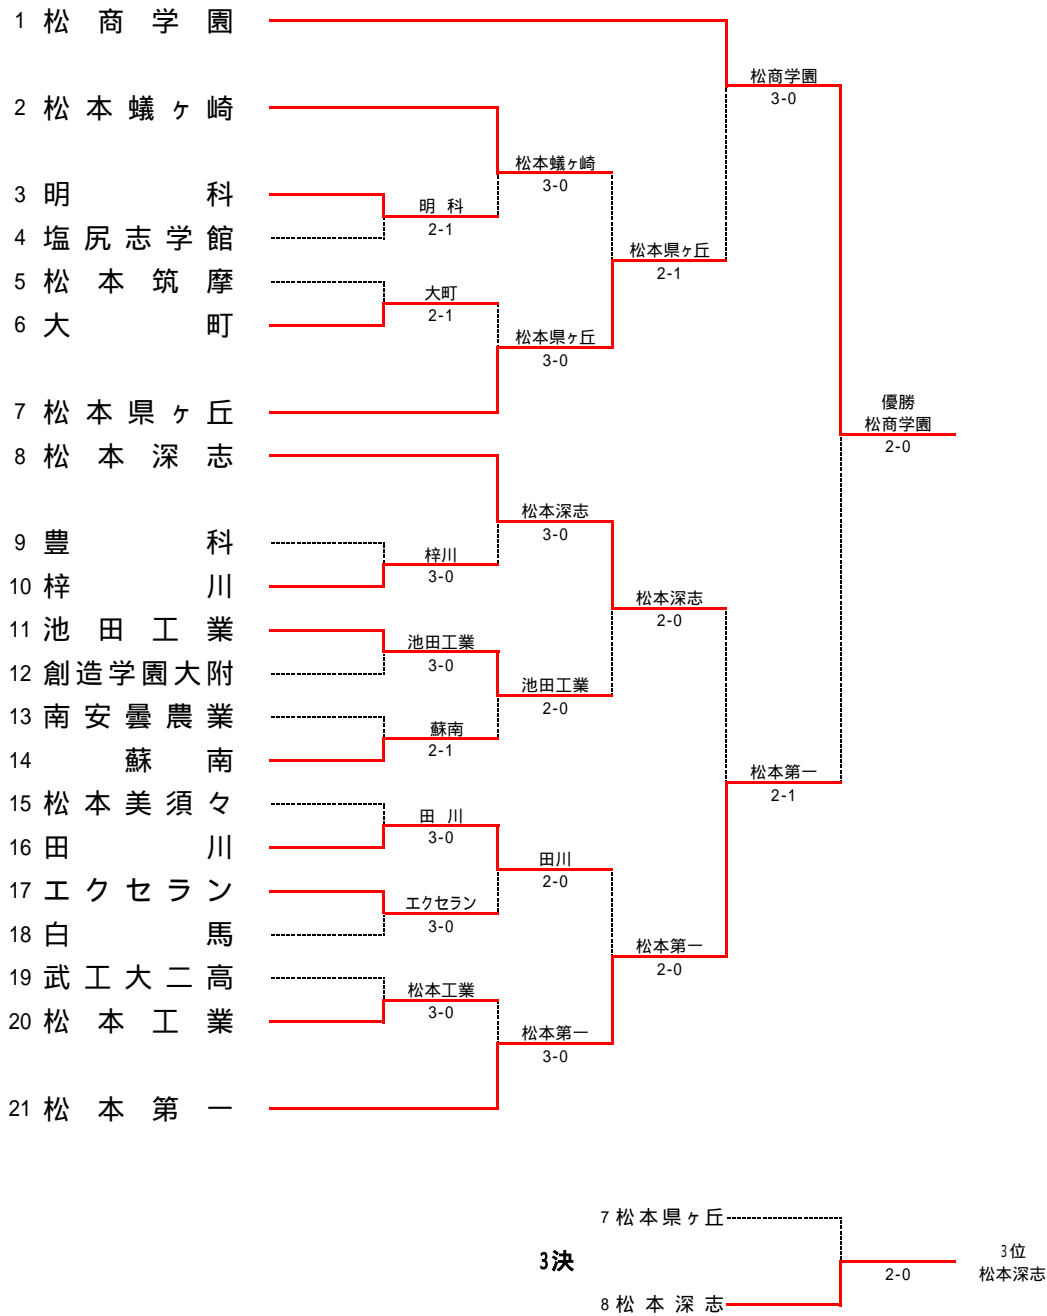

男子団体戦

順	学校名	監督	No.1	No.2	No.3	No.4	No.5
1	松商学園	田中 章司	伊藤 駿	中澤 優	深草 大介	牧野 駿	窪田 博之
2	松本蟻ヶ崎	岡庭 真一	藤森 悠生	赤澤 史哉	清水 邑	黒田 健人	松下 敏之
3	明科	丸山 春樹	小林 三成	中川 寛基	矢花 大貴	永田 広夢	伊海田 昌弥
4	塩尻志学館	池田 正	桜井 龍正	百瀬 恭平	有賀 康平	藤森 涼太	三津屋 翔真
5	松本筑摩	野竹 俊克	壬生 暁	岡本 悠太	石渡 祐貴	坪井 潤太	
6	大町	井原 信	長瀬 明敏	荒巻 懐喜	舟木 元紀	岡崎 将太	松澤 晴季
7	松本県ヶ丘	石田 公里	小澤 祐輝	伊坂 駿	曾根原 寛和	青木 健史	大竹 智貴
8	松本深志	横井 晃	桃崎 孝	辻 遥一	内山 航太	山口 悠太	後藤 成聡
9	豊科	有賀 圭子	耳塚 託也	高橋 智大	赤羽 史也	菊地 直人	
10	梓川	池上 美鈴	南條 優貴	飯田 弘樹	下林 巧	上松 和矢	村田 昌之
11	池田工業	犬飼 雅樹	鎌崎 健	西澤 聡一郎	丸山 令利	佐藤 祐樹	中村 翔
12	創造学園大附	古屋 岳彦	古庄 広典	西角 優貴	上條 友輝	矢口 幸希	
13	南安曇農業	北原 邦俊	鈴木 一光	高橋 崇誠	馬上 涉吾	板花 優樹	
14	蘇南	鳥山 進	伊藤 智裕	川阪 伸吾	長瀬 祥平	牧野 直人	牧野 優作
15	松本美須々	望月 映	上條 健大	三村 治斗	幅 雄基	山内 拓弥	唐沢 翔
16	田川	荻野 哲也	三村 和紀	沖 尚吾	平岡 勇生	吉江 幸平	藤澤 恭一
17	エクセラン	小林 真一	鹿川 和朗	上屋 基裕	市橋 徹也	村山 友一	小澤 勝太
18	白馬	清水 貴弘	青木 侑也	山田 裕太郎	岡部 明	松沢 成彦	黒岩 真樹
19	武工大二高	藤森 美保	棚平 晃希	柳澤 洸希	緒方 蓮	百瀬 拓弥	丸山 悟
20	松本工業	見波 泰	手塚 翔太	山田 皆都	大池 勝久	真嶋 貴之	入山 勇人
21	松本第一	村山 聖	藤森 俊祐	堤 智郎	畑中 大希	池上 颯	馬淵 雅人