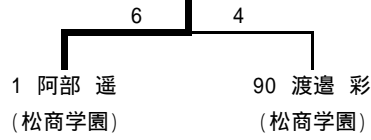

女子シングルス (1)

優勝
阿部 遥
(松商学園)