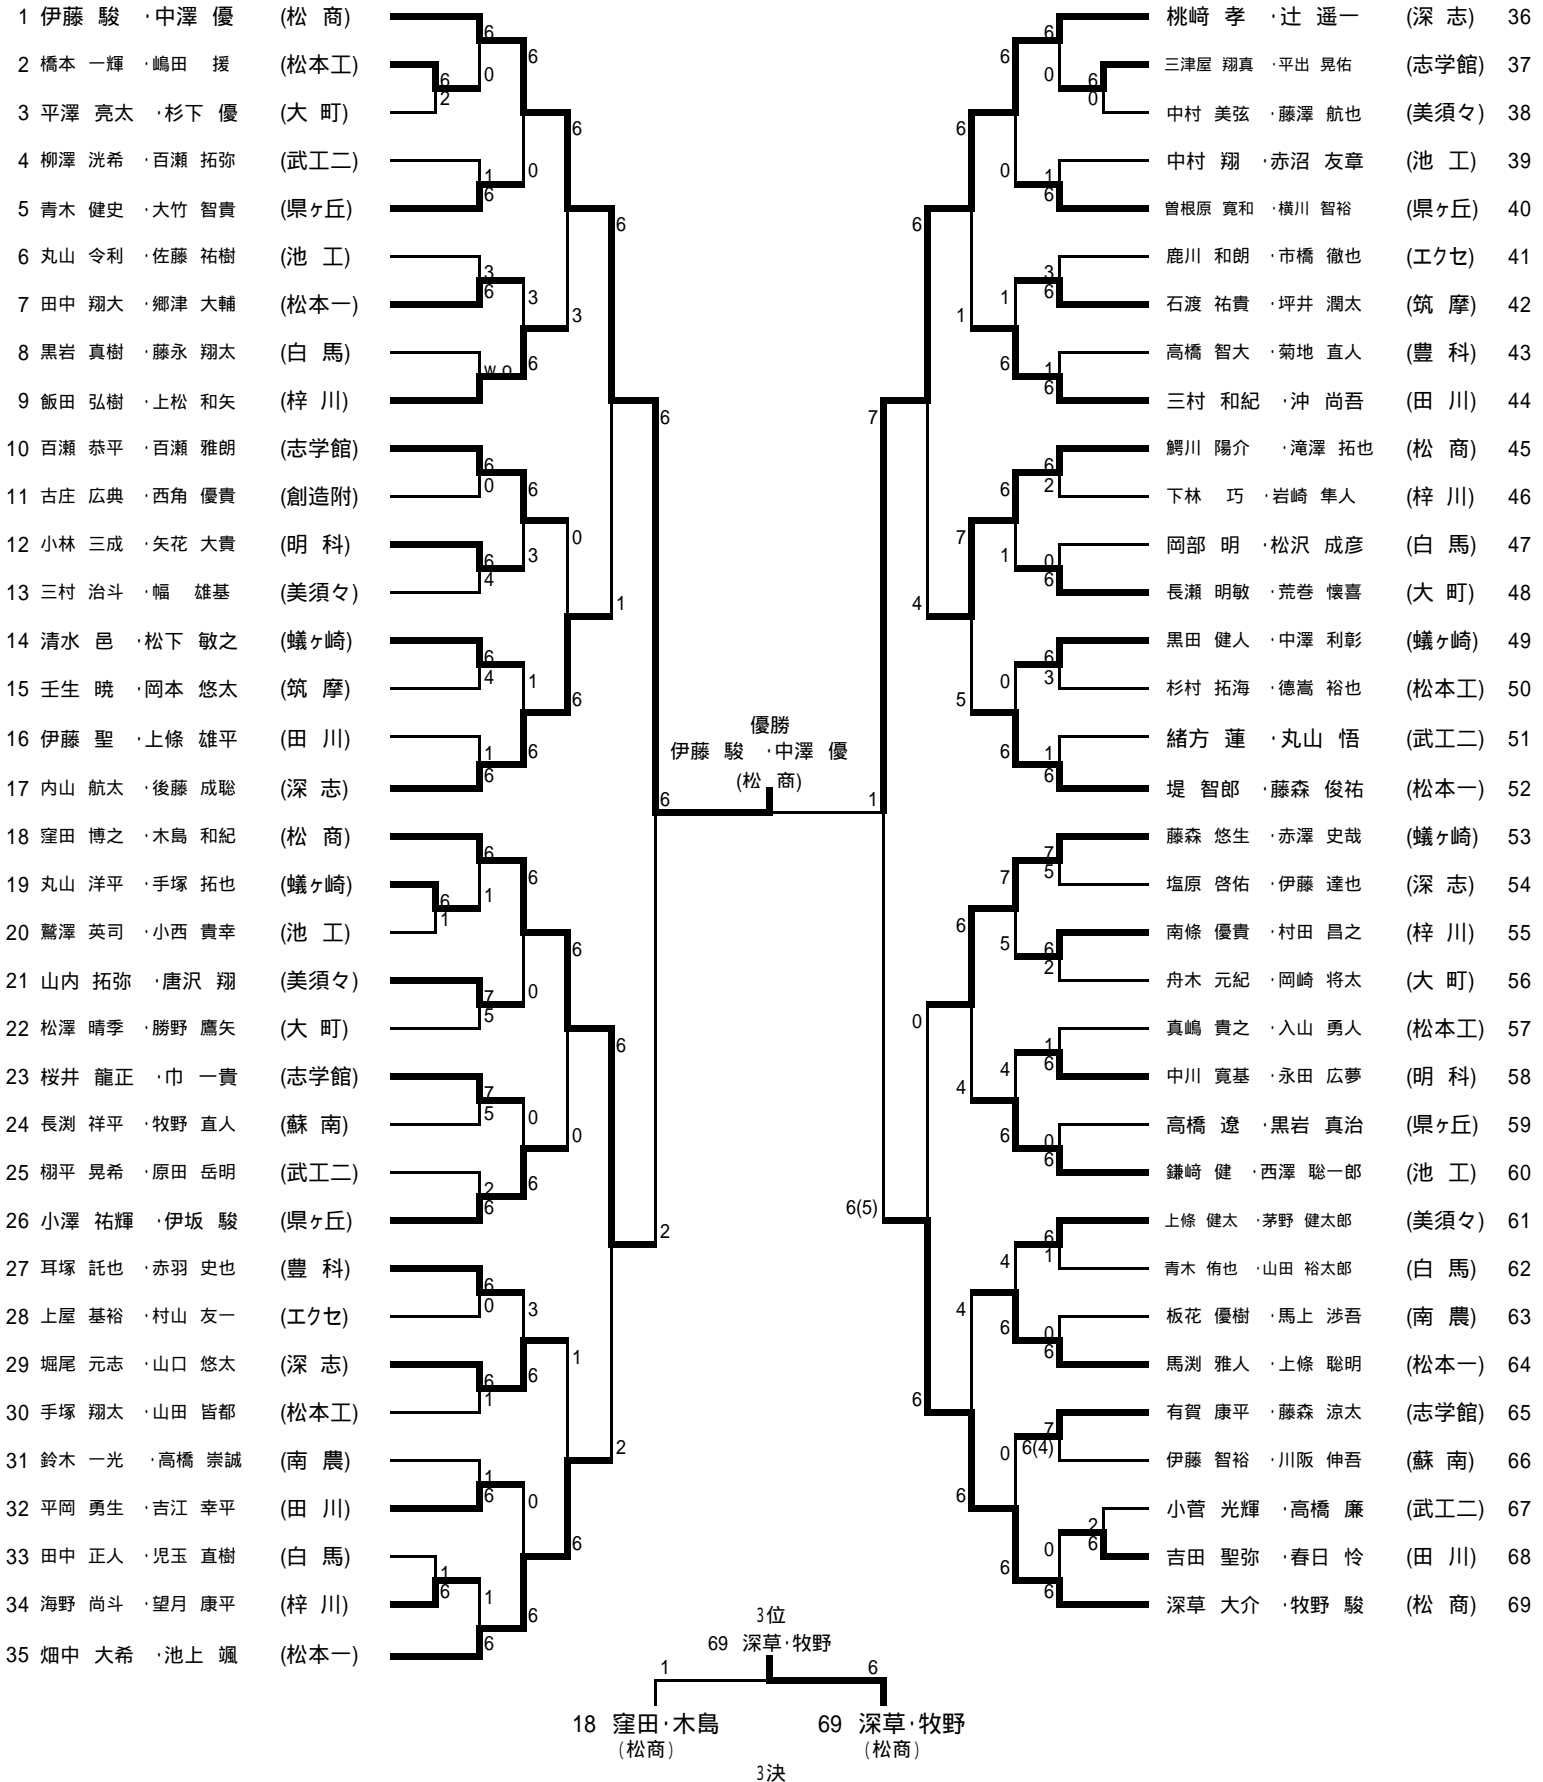

男子ダブルス