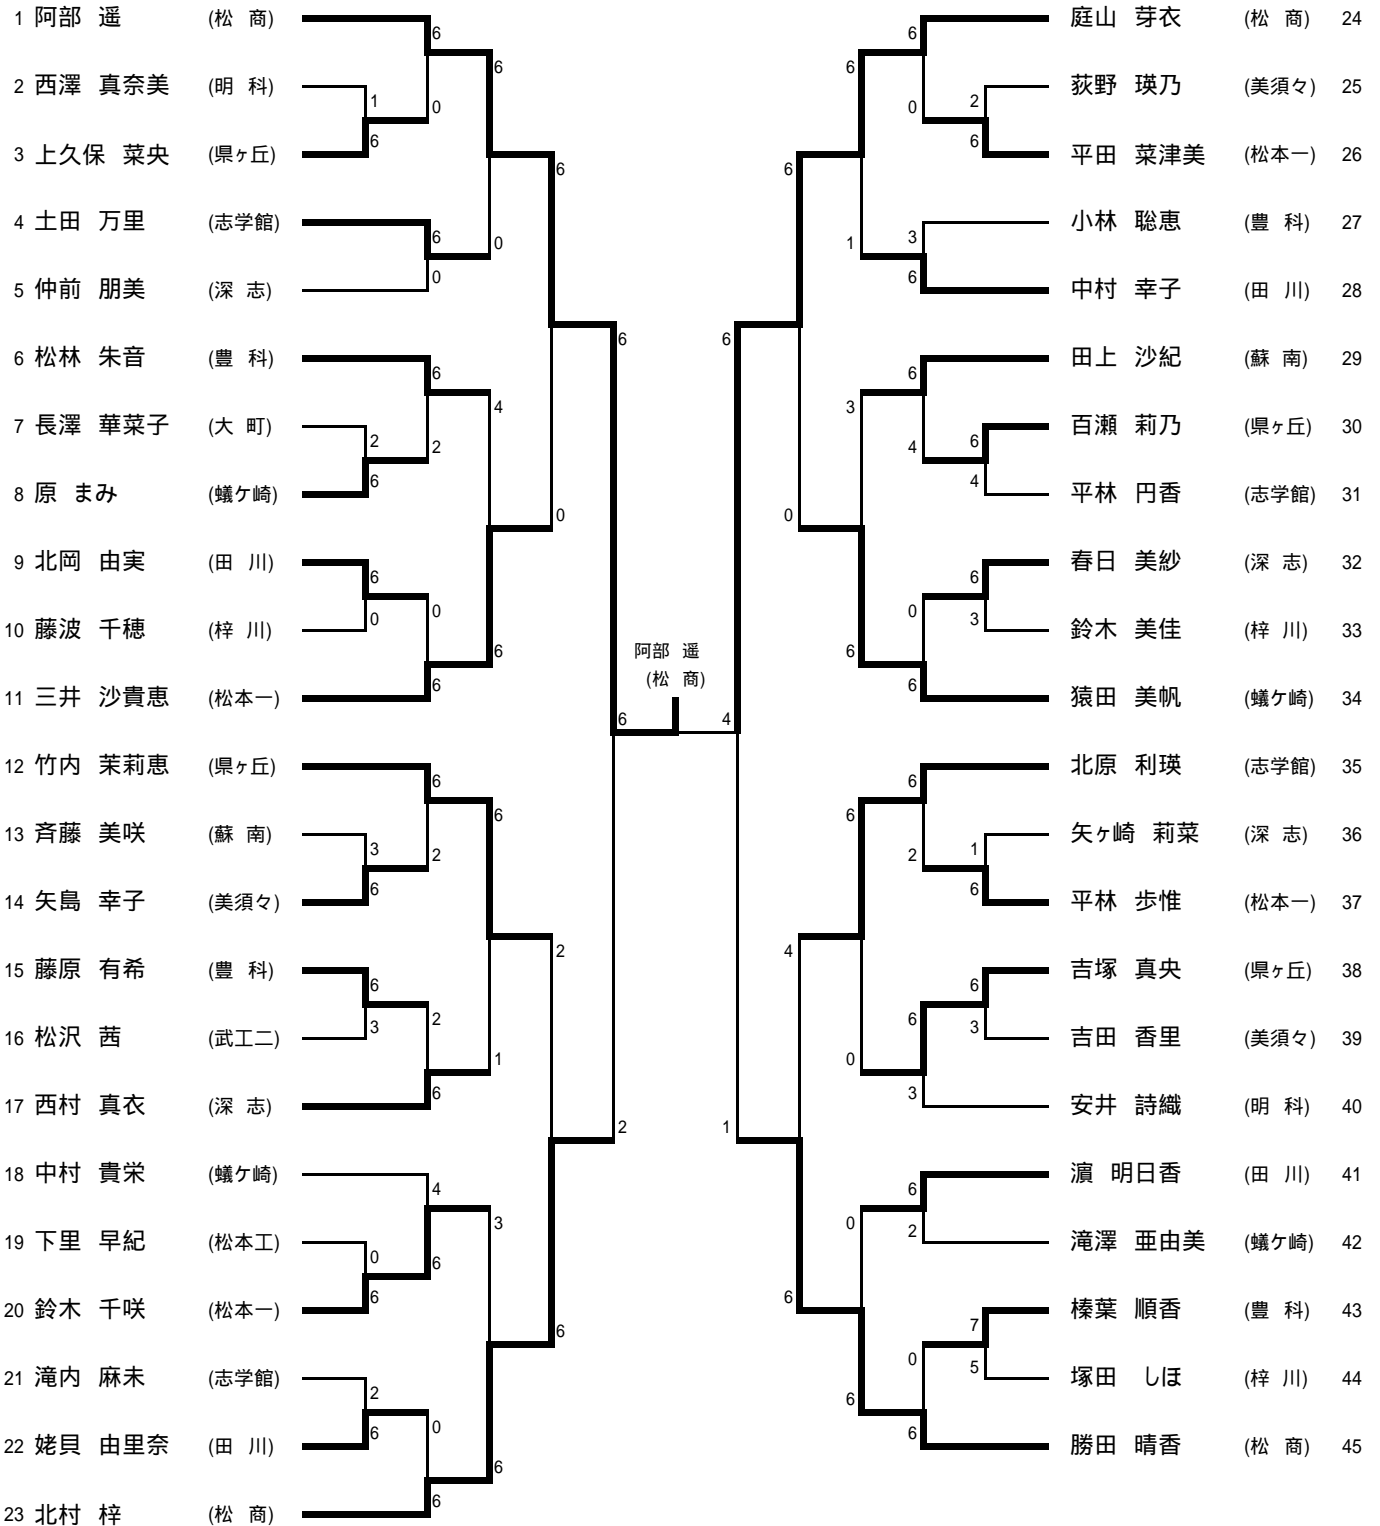

女子シングルス (1)

優勝
阿部 遥
(松商学園)