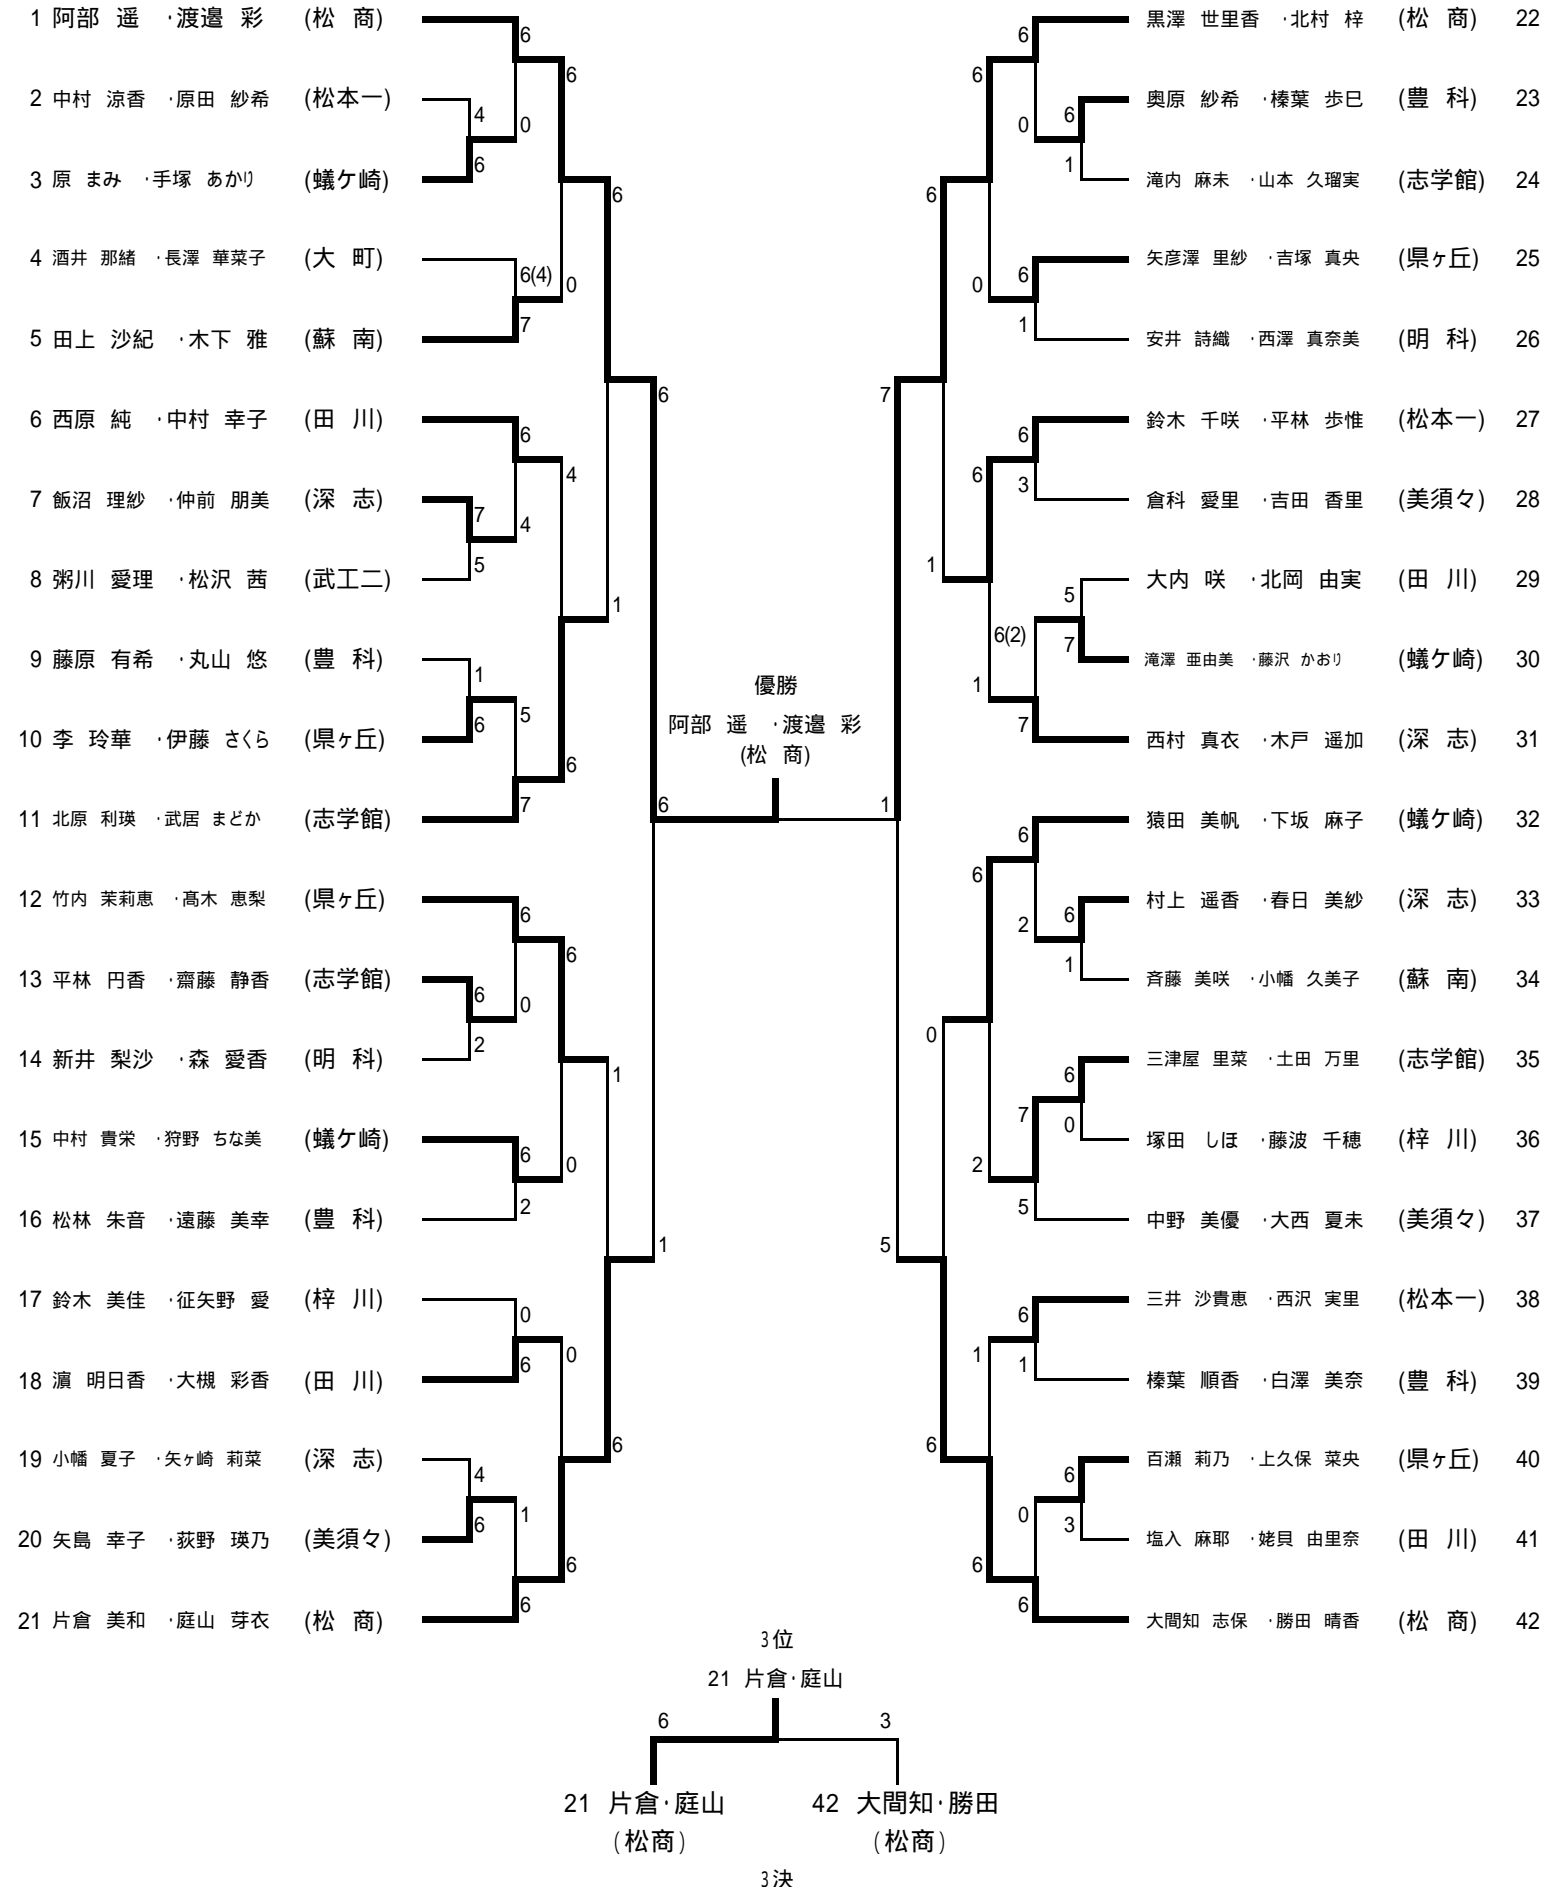

男子ダブルス