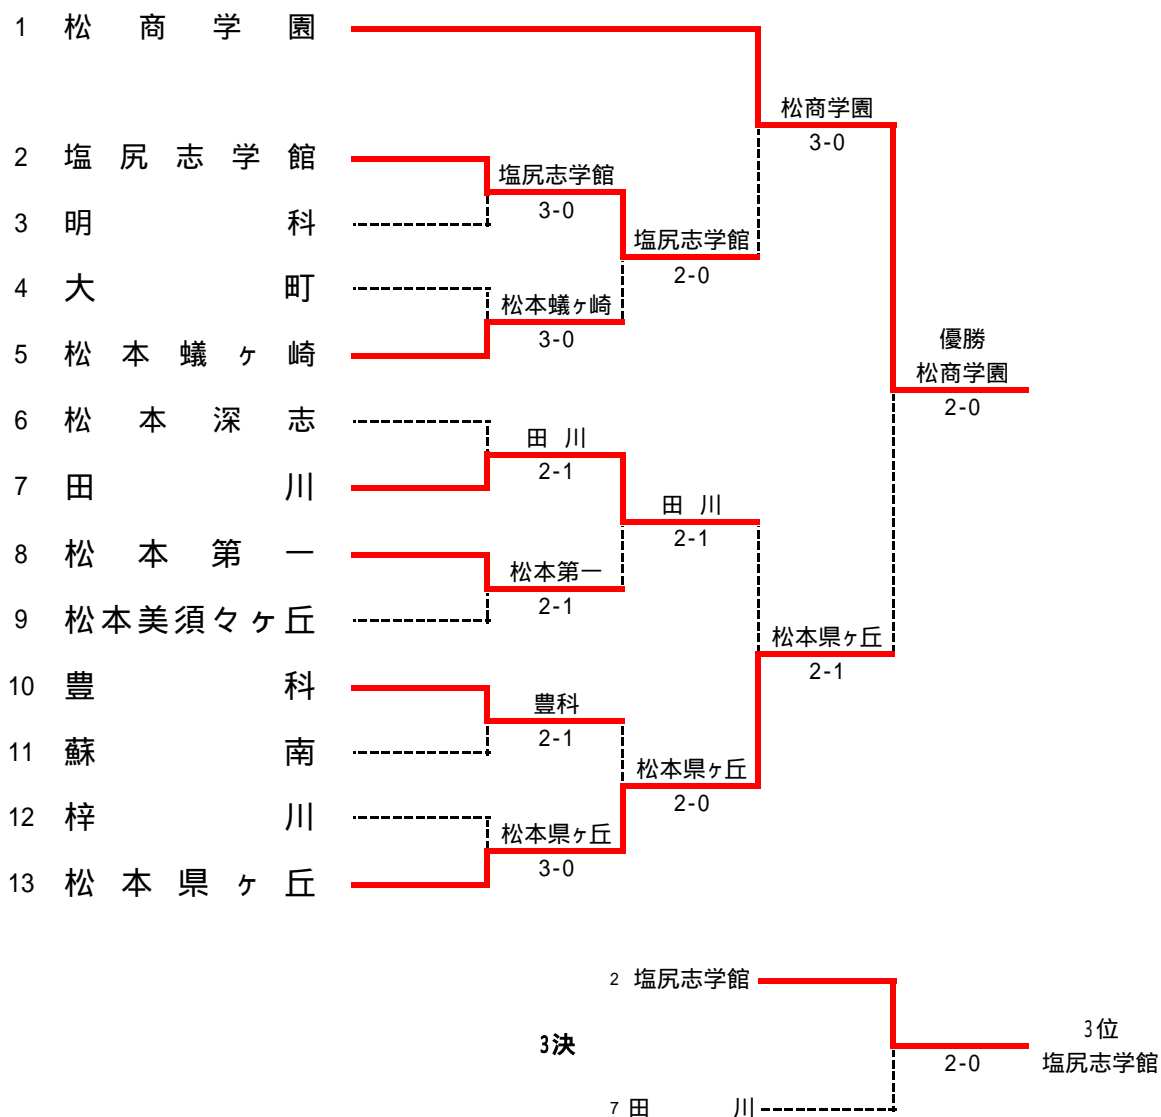

女子団体戦

順	学校名	監督	No1	No2	No3	No4	No5
1	松商学園	小林 正則	阿部 遥	渡邊 彩	大間知 志保	勝田 晴香	黒澤 世里香
2	塩尻志学館	有馬 総一郎	北原 利瑛	武居 まどか	三津屋 里菜	平林 円香	土田 万里
3	明科	坂下 美紀	安井 詩織	新井 梨沙	森 愛香	西澤 真奈美	下川 真未
4	大町	井原 信	酒井 那緒	長澤 華菜子	矢口 芙友子	丸山 美和	降旗 由香
5	松本蟻ヶ崎	青木 要二	猿田 美帆	下坂 麻子	中村 貴栄	狩野 ちな美	滝澤 亜由美
6	松本深志	高橋 聡	飯沼 理紗	西村 真衣	木戸 遥加	仲前 朋美	村上 遥香
7	田川	日向 勉	西原 純	中村 幸子	濱 明日香	大槻 彩香	大内 咲
8	松本第一	柵山寛之	三井 沙貴恵	原田 紗希	鈴木 千咲	平林 歩惟	西沢 実里
9	松本美須ヶヶ丘	木下 博史	中野 美優	倉科 愛里	大西 夏未	吉田 香里	矢島 幸子
10	豊科	有賀 圭子	松林 朱音	遠藤 美幸	小林 聡恵	藤原 有希	丸山 悠
11	蘇南	澤柳 まり子	田上 沙紀	木下 雅	斉藤 美咲	小幡 久美子	
12	梓川	横川 雅教	征矢野 愛	鈴木 美佳	塚田 しほ	藤波 千穂	
13	松本県ヶ丘	坂口 孝雄	高木 恵梨	竹内 茉莉恵	矢彦澤 里紗	李 玲華	戸田 ゆき美