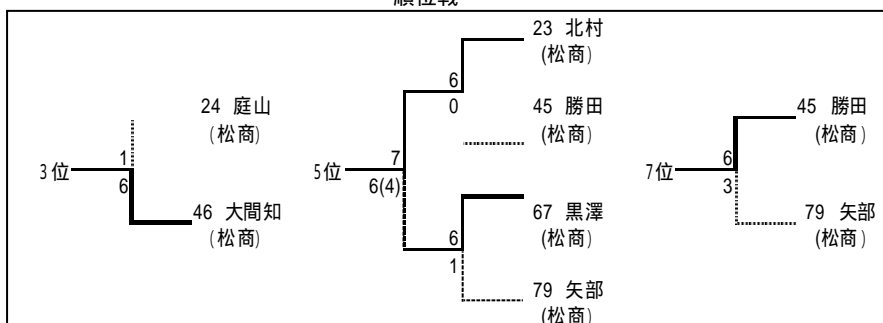

<b>2R3</b>	<b>8</b>	松本深志	3-0	梓川	<b>10</b>
D		内山 航太 山口 悠太	6-3	南條 優貴 村田 昌之	
S1		桃崎 孝	6-1	飯田 弘樹	
S2		辻 遥一	6-3	下林 巧	

女子シングルス (1)

優勝  
阿部 遥  
(松商学園)

女子シングルス (2)

順位戦

男子シングルス (1)

優勝  
伊藤 駿  
(松商学園)

**女子ダブルス**