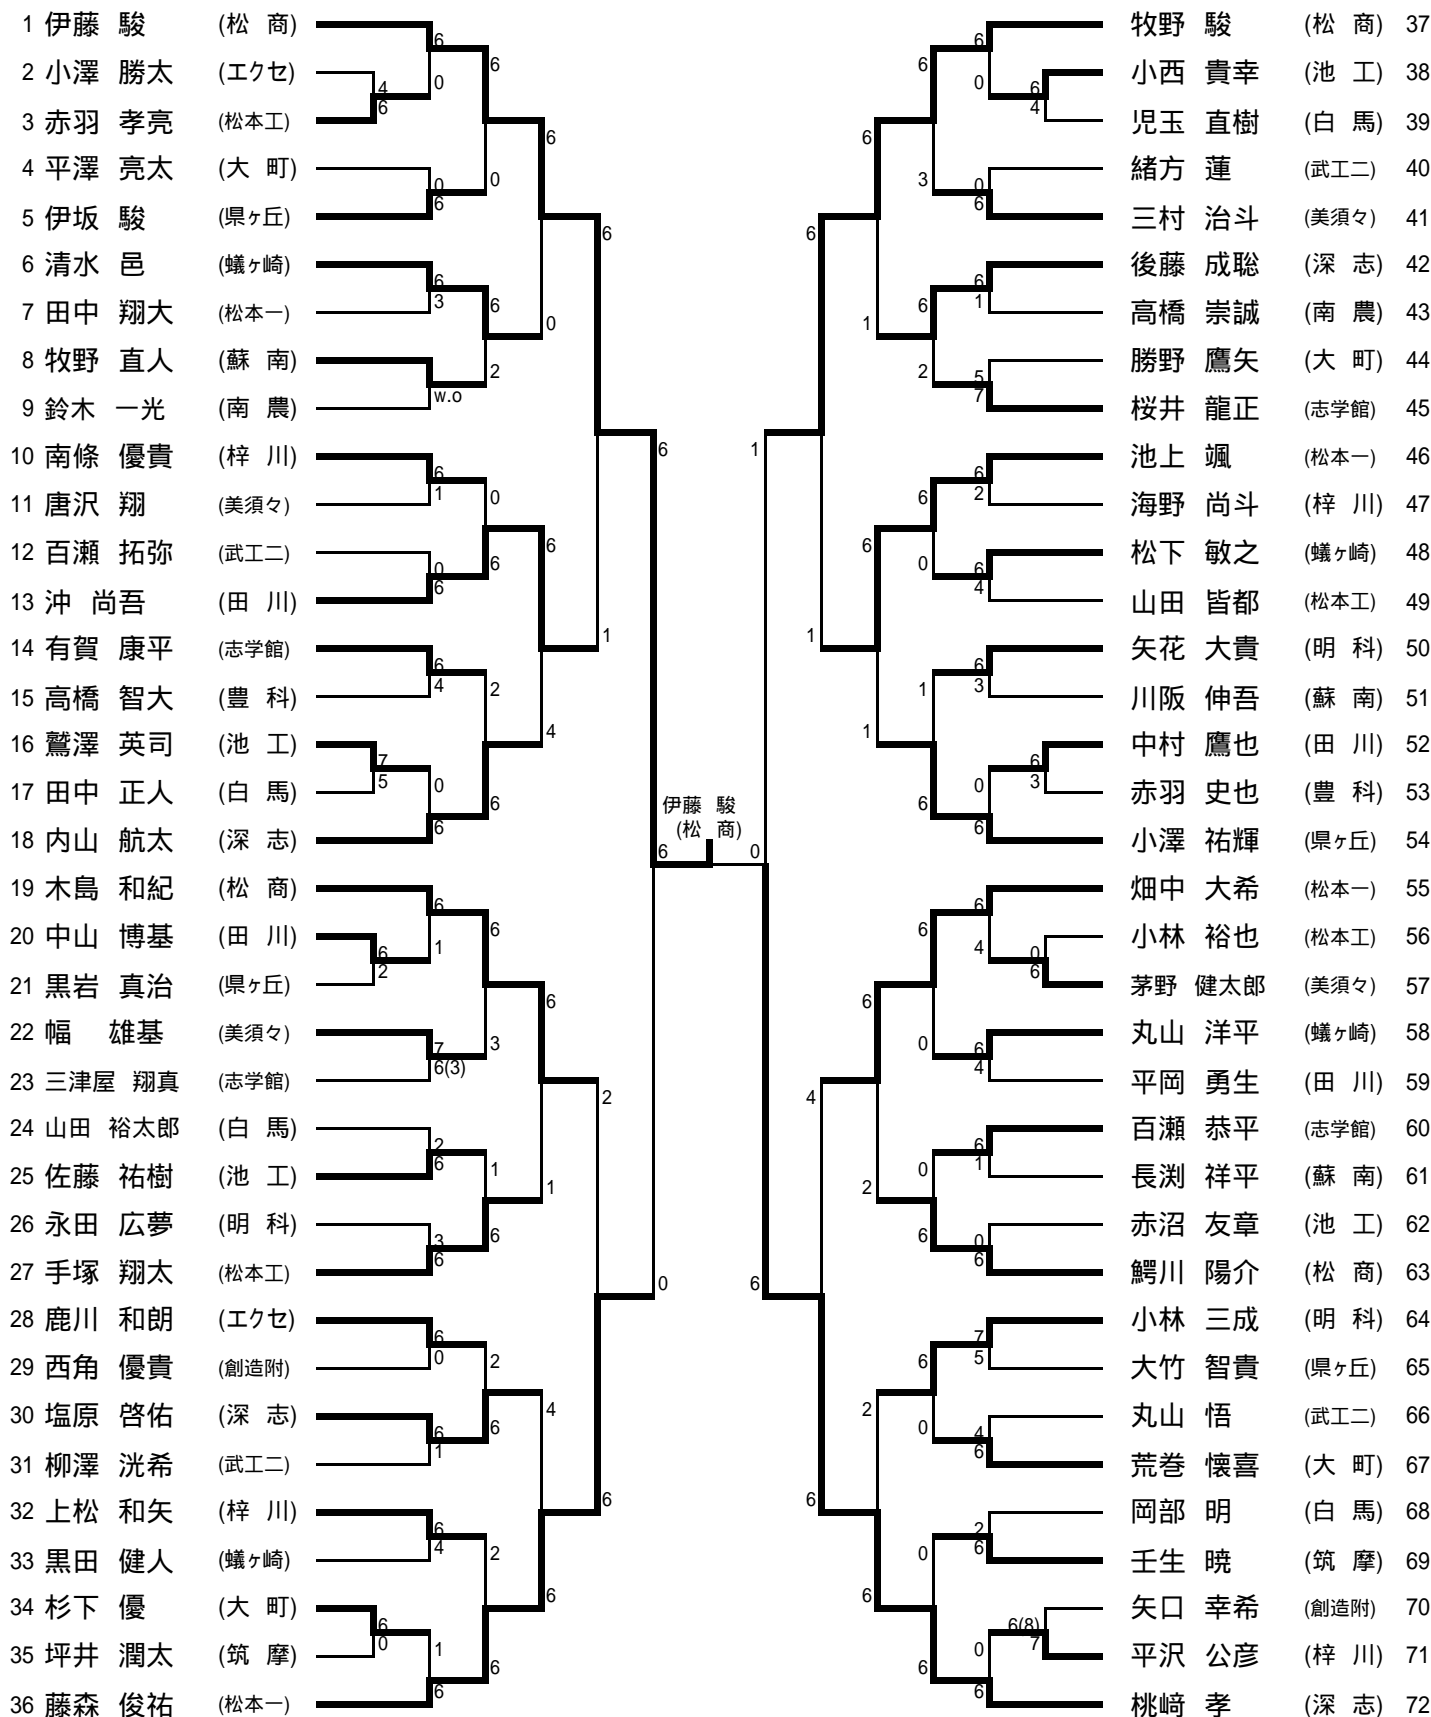

男子シングルス (1)

優勝
伊藤 駿
(松商学園)