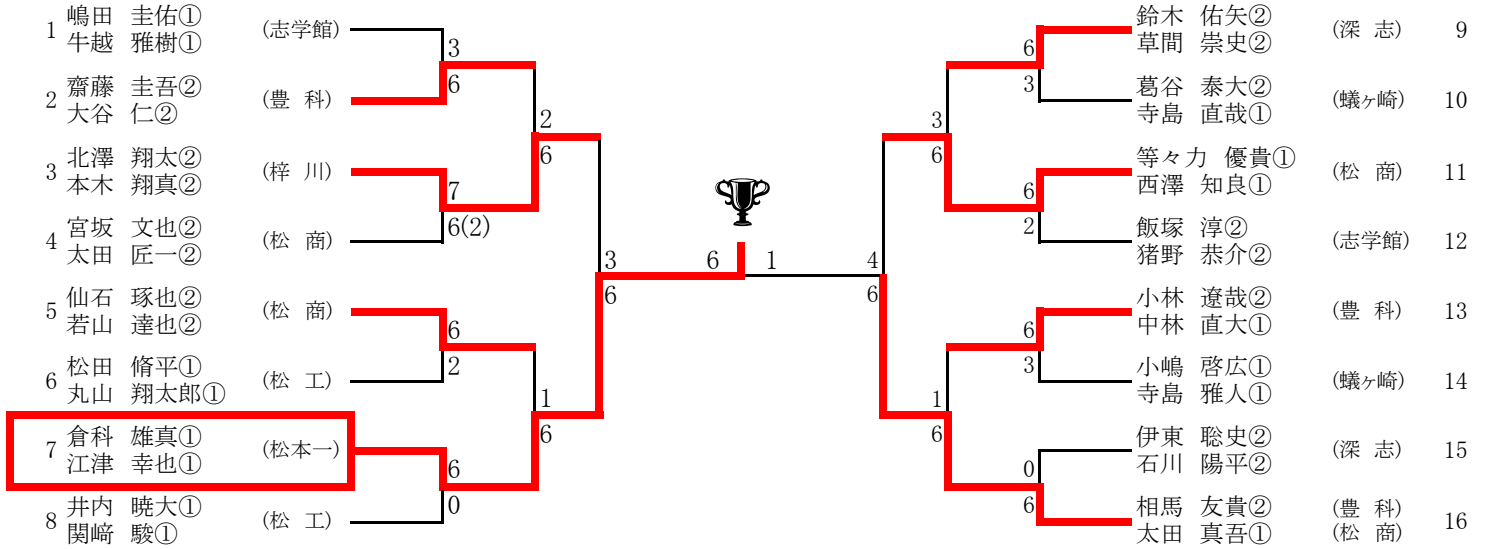

2回戦負けトーナメント

松本市民祭

2009/10/11

浅間温泉テニスコート

男子