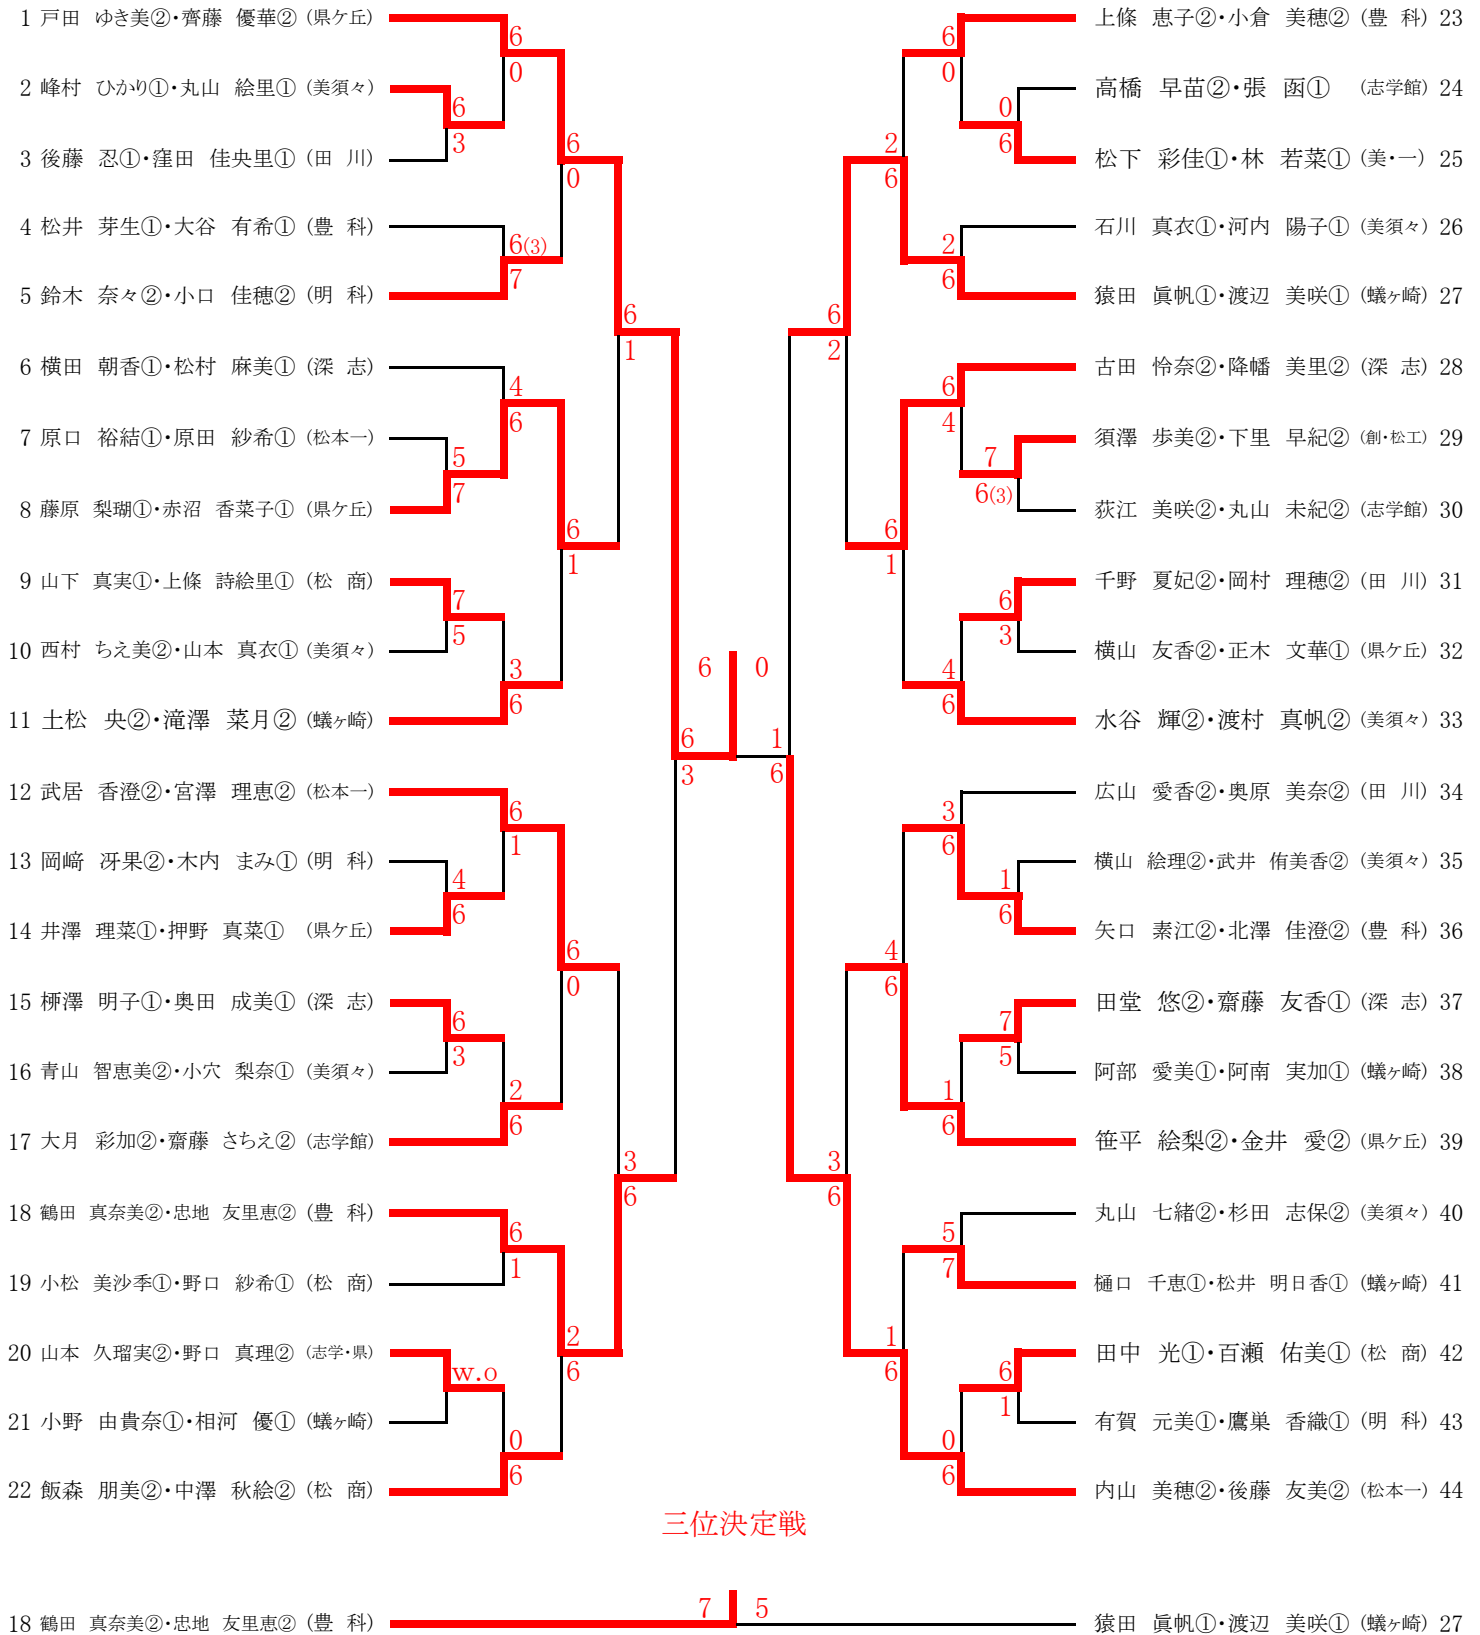

高校女子ダブルス

高校男子ダブルス

三位決定戦

23 堀内 聡②・諸 隼人② (深志) 6-3 越畑 拓②・朝日 和之② (梓川) 32

# 1回戦負けトーナメント

松本市民祭

2009/10/11

浅間温泉テニスコート

## 男子(A組)

## 男子(B組)