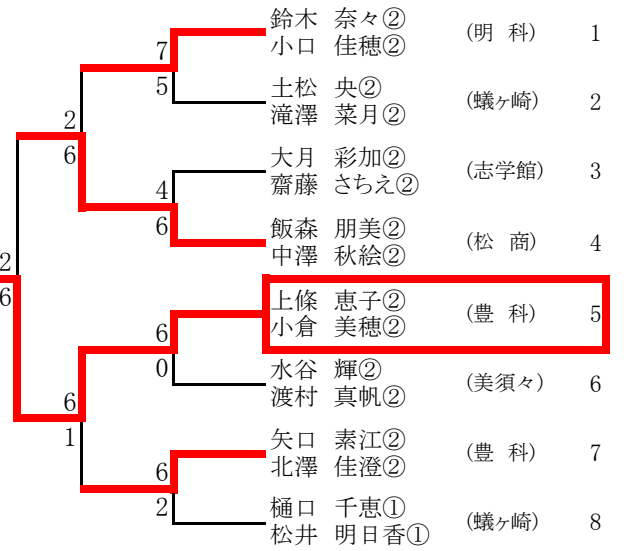

3回戦負けトーナメント

松本市民祭

2009/10/11

浅間温泉テニスコート

男子

女子

5位決定戦 (4回戦負けトーナメント)

男子

女子