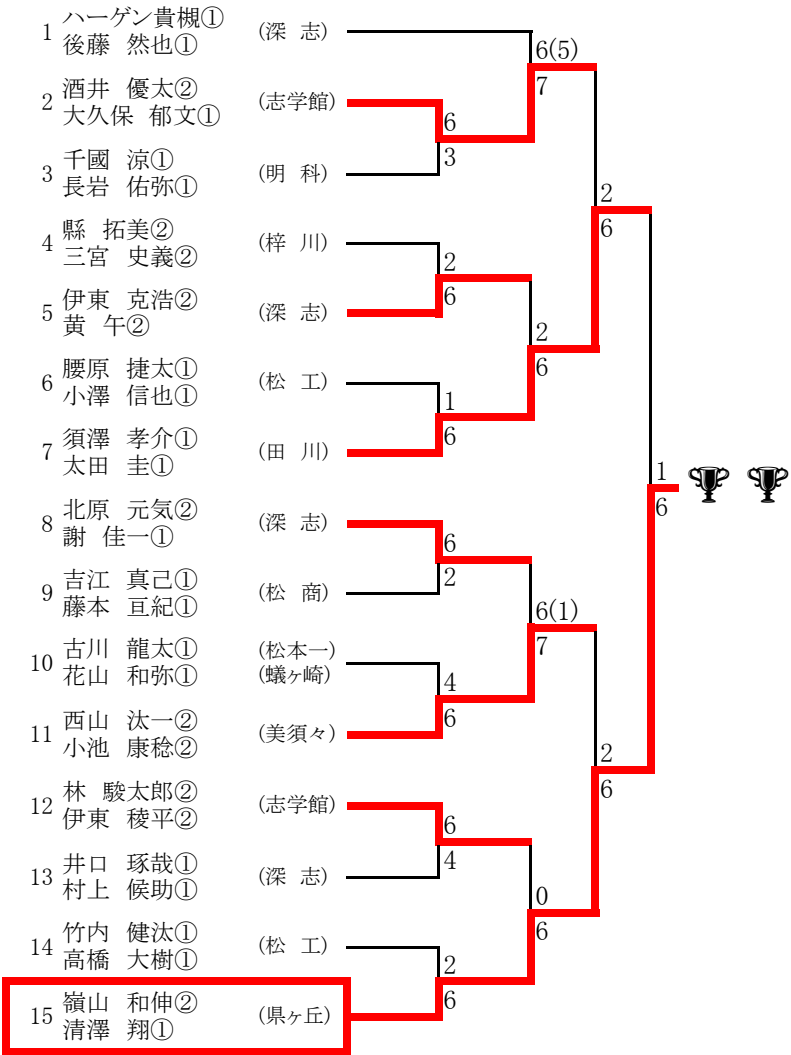

高校女子ダブルス

高校男子ダブルス

三位決定戦

23 堀内 聡②・諸 隼人② (深志) 6-3 越畑 拓②・朝日 和之② (梓川) 32

# 1回戦負けトーナメント

松本市民祭

2009/10/11

浅間温泉テニスコート

## 男子(A組)

## 男子(B組)