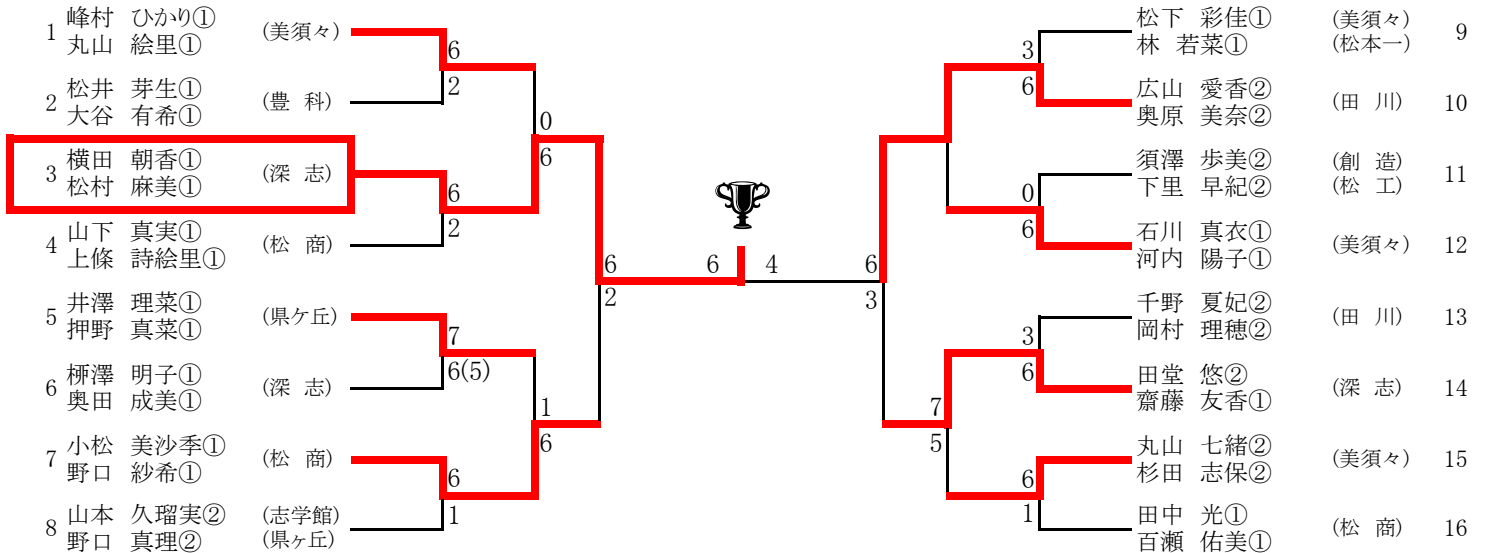

2回戦負けトーナメント

松本市民祭

2009/10/11

浅間温泉テニスコート

男子

女子