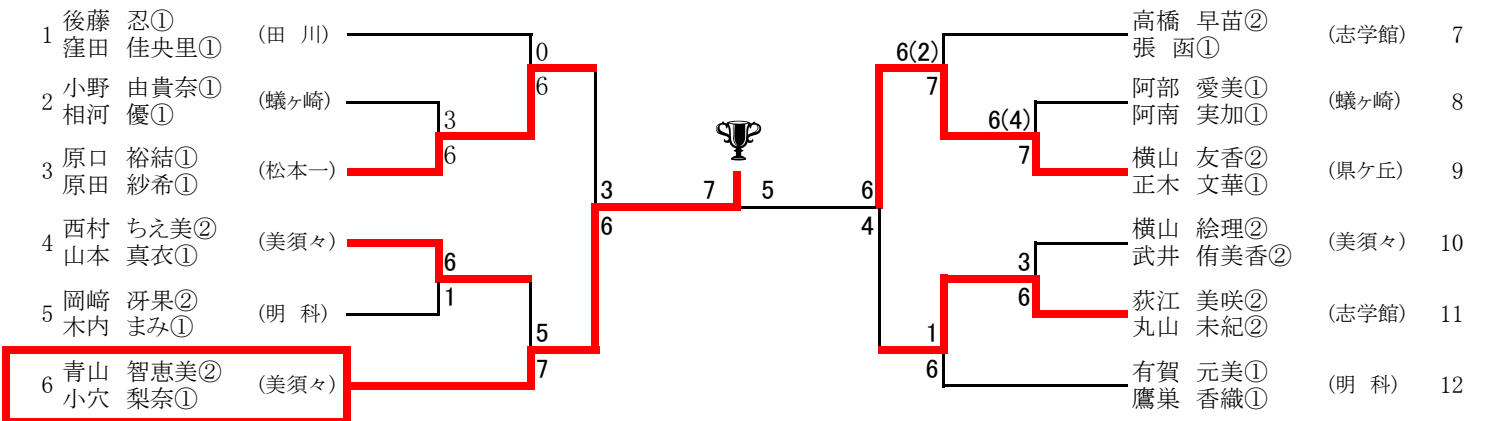

1回戦負けトーナメント

松本市民祭

2009/10/11

浅間温泉テニスコート

男子(A組)

男子(B組)

女子