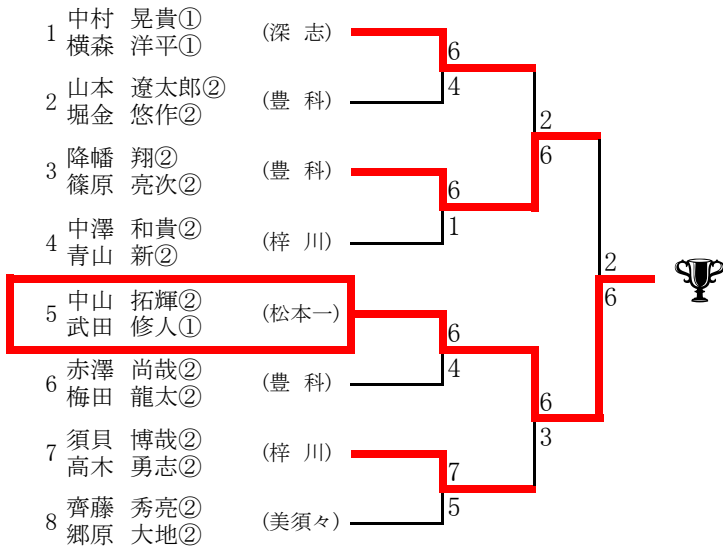

3回戦負けトーナメント

松本市民祭

2009/10/11

浅間温泉テニスコート

男子