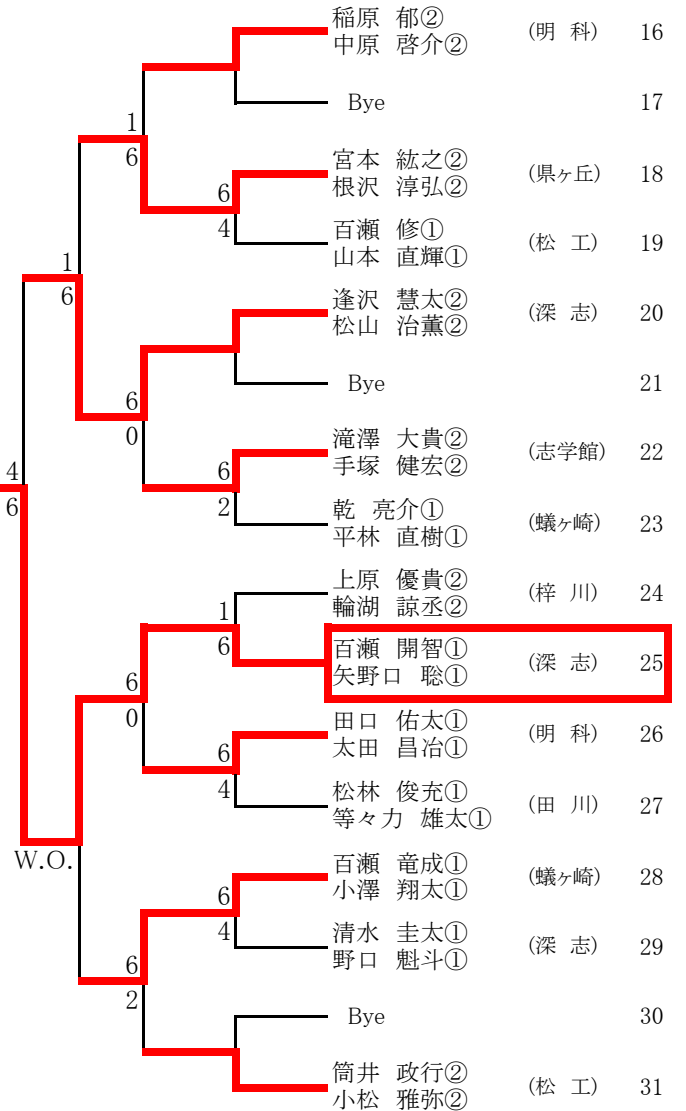

高校女子ダブルス

高校男子ダブルス

三位決定戦

23 堀内 聡②・諸 隼人② (深志) 6-3 越畑 拓②・朝日 和之② (梓川) 32

# 1回戦負けトーナメント

松本市民祭

2009/10/11

浅間温泉テニスコート

## 男子(A組)

## 男子(B組)