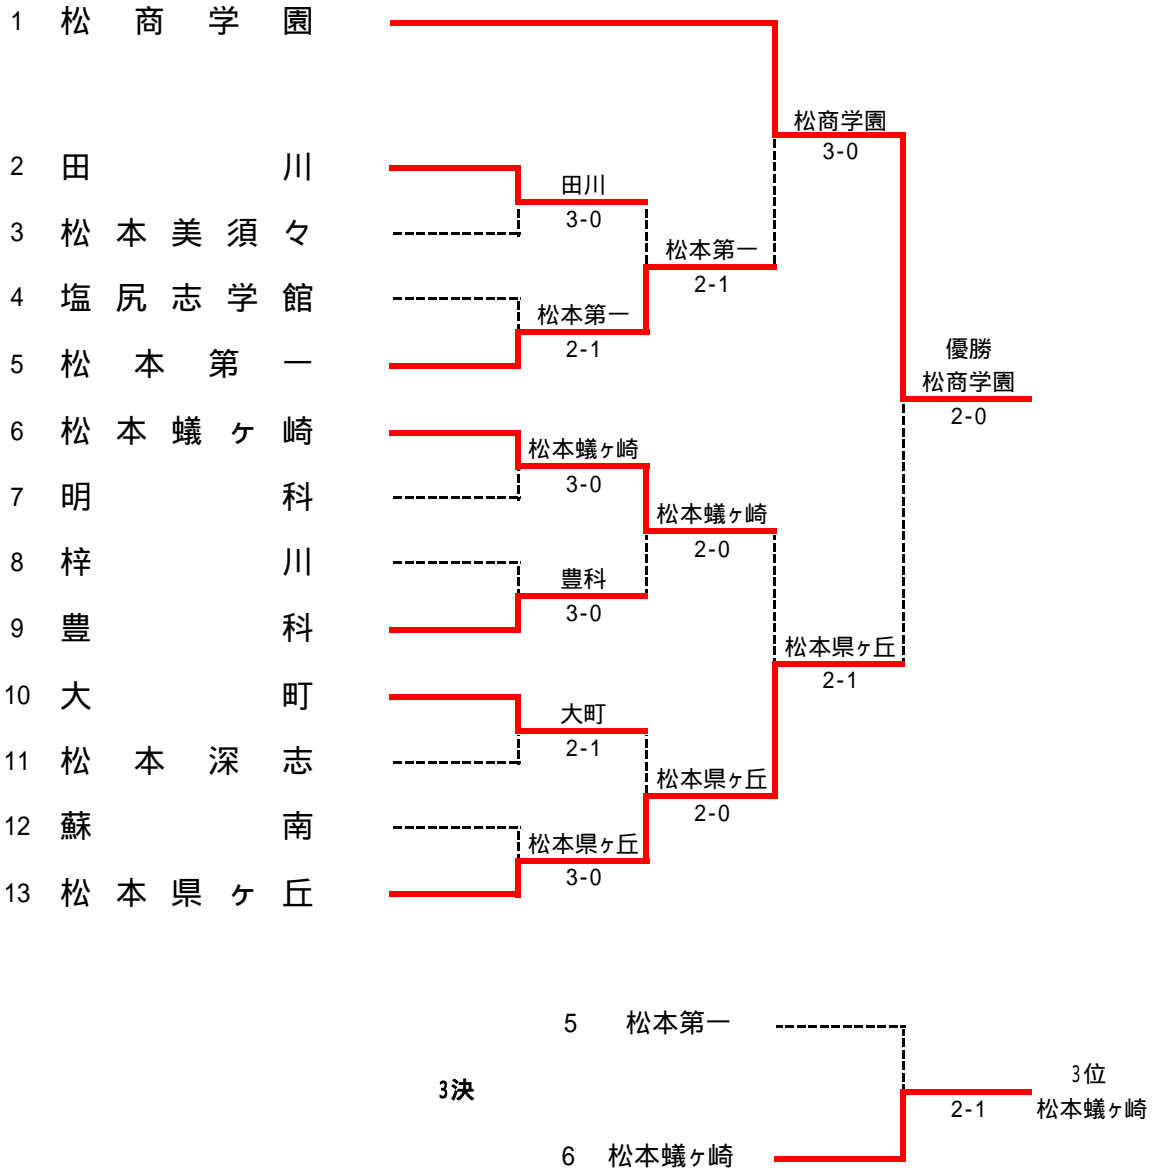

# 女子団体戦

順	学校名	監督	No1	No2	No3	No4	No5
1	松商学園	小林 正則	渡辺 彩	北村 梓	庭山 芽衣	黒澤 世里香	勝田 晴香
2	田川	日向 勉	瀧 明日香	大槻 彩香	大内 咲	北岡 由美	広山 愛香
3	松本美須々	木下博史	青山 智恵美	杉田 志保	渡村 真帆	荻野 瑛乃	水谷 輝
4	塩尻志学館	有馬総一郎	武居 まどか	滝内 麻未	大月 彩加	齋藤 さちえ	丸山 未紀
5	松本第一	行田 茜	三井 沙貴恵	原田 紗希	内山 美穂	西沢 実里	武居 香澄
6	松本蟻ヶ崎	青木 要二	猿田 美帆	春日 瑞希	宮下 遥	佐々木 陽子	猿田 聡子
7	明科	相馬 真巳子	望月 瞳	鈴木 奈々	小口 佳穂	岡崎 冴果	有賀 元美
8	梓川	上條 淳子	塚田 しほ	藤波 千穂	三田 真理子	青柳 伯江	下林 明日香
9	豊科	有賀 圭子	榛葉 順香	忠地 友里恵	小倉 美穂	小林 聡恵	芦沼 瑞恵
10	大町	井原 信	矢口 茉友子	永井 あとり	降旗 由香	丸山 美和	吉澤 美喜
11	松本深志	高橋 聡	矢ヶ崎 莉菜	藤森 詩織	岩岡 彩夏	古田 怜奈	降幡 美里
12	蘇南	勝田 留加	齊藤 美咲	小幡 久美子	宮戸 萌香	古井 ふみな	名小路 智花
13	松本県ヶ丘	坂口 孝雄	戸田 ゆき美	竹内 絵理奈	伊藤 さくら	齋藤 優華	笹平 絵梨