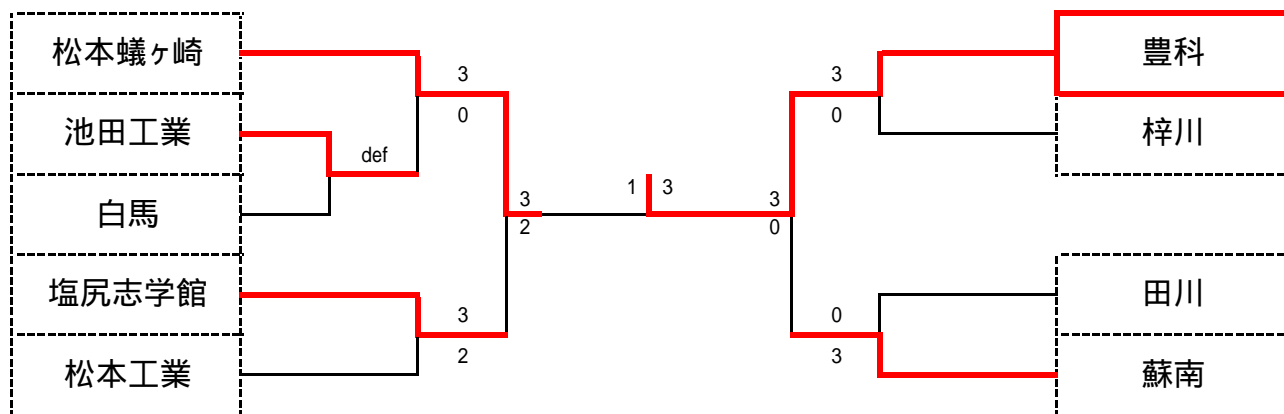

男子5位トーナメント