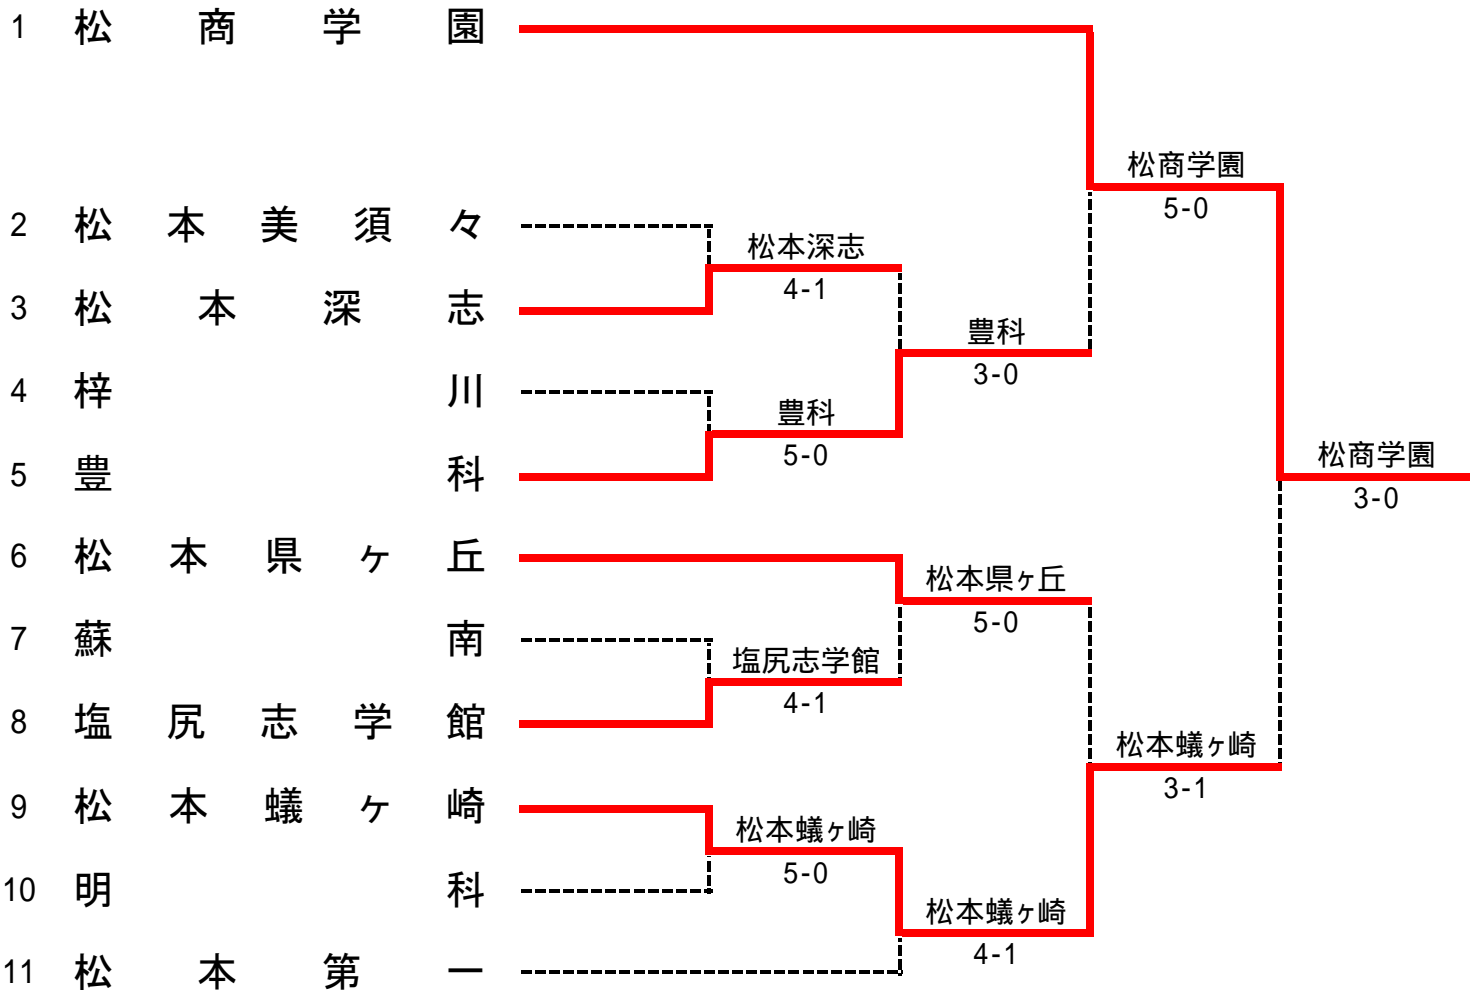

女子団体戦

3位決定戦

順	学校名	監督	No1	No2	No3	No4	No5	No6	No7	No8	No9
1	松商学園	小林 正則	牧野 菜摘①	浅谷 奈那②	坂上 唯①	竹内 しおり①	三井 寿々菜①	赤羽 香穂②	横川 詩歩②	横内 智美②	深澤 史②
2	松本美須々	木下 博史	小穴 梨奈②	小坂 杏①	伊藤 海玲①	河内 陽子②	石川 真衣②	松下 彩佳②	丸山 絵里②	山本 真衣②	峰村 ひかり②
3	松本深志	高橋 聡	松村 麻美②	横田 朝香②	奥田 成美②	柳澤 明子②	齋藤 友香②	小野 麗子①	佐藤 李奈①	松澤 萌①	近藤 万微①
4	梓川	上條 淳子	松本 果那子②	神山 楓①	百瀬 杏奈①	繁村 奏子①	落合 彩花①				
5	豊科	土橋 亜希	大谷 有希②	桑沢 香里①	岡村 綾音①	永渡 未来①	松井 芽生②	木藤 聖華①	塩島 梓美①	川上 縁①	
6	松本県ヶ丘	二木 千鶴江	藤原 梨瑚②	井澤 理菜②	押野 真菜②	赤沼 香菜子②	千国 佑衣①	窪田 詩央奈①	大久保 祐希①	正木 文華②	
7	蘇南	澤柳 まり子	長瀬 早恵②	横山 野之花②	深谷 千晶①	永友 佑希恵①	志水 美咲①	内山 紗季①	茶原 有香①	宮戸 彩香①	
8	塩尻志学館	有馬 総一郎	市川 佳奈芽①	太田 阿矢加①	張 函②	草間 理恵②	斉藤 幸乃①	高橋 史帆①	有賀 遙菜①		
9	松本蟻ヶ崎	土屋 久	角田 愛①	猿田 真帆②	清沢 沙也花①	渡辺 美咲②	樋口 千恵②	松井 明日香②	小野 由貴奈②	阿部 愛美②	太田 真理絵①
10	明科	相馬 真巳子	松下 佳奈①	小林 亜弥子①	木内 まみ②	名古 恵里那①	鷹巢 香織②				
11	松本第一	柵山寛之	林 若菜②	望月 円花①	原田 紗希②	原口 裕結②	丸山 み穂①	池田 瑠華①	藤原 春華①	鳥羽 友紀①	