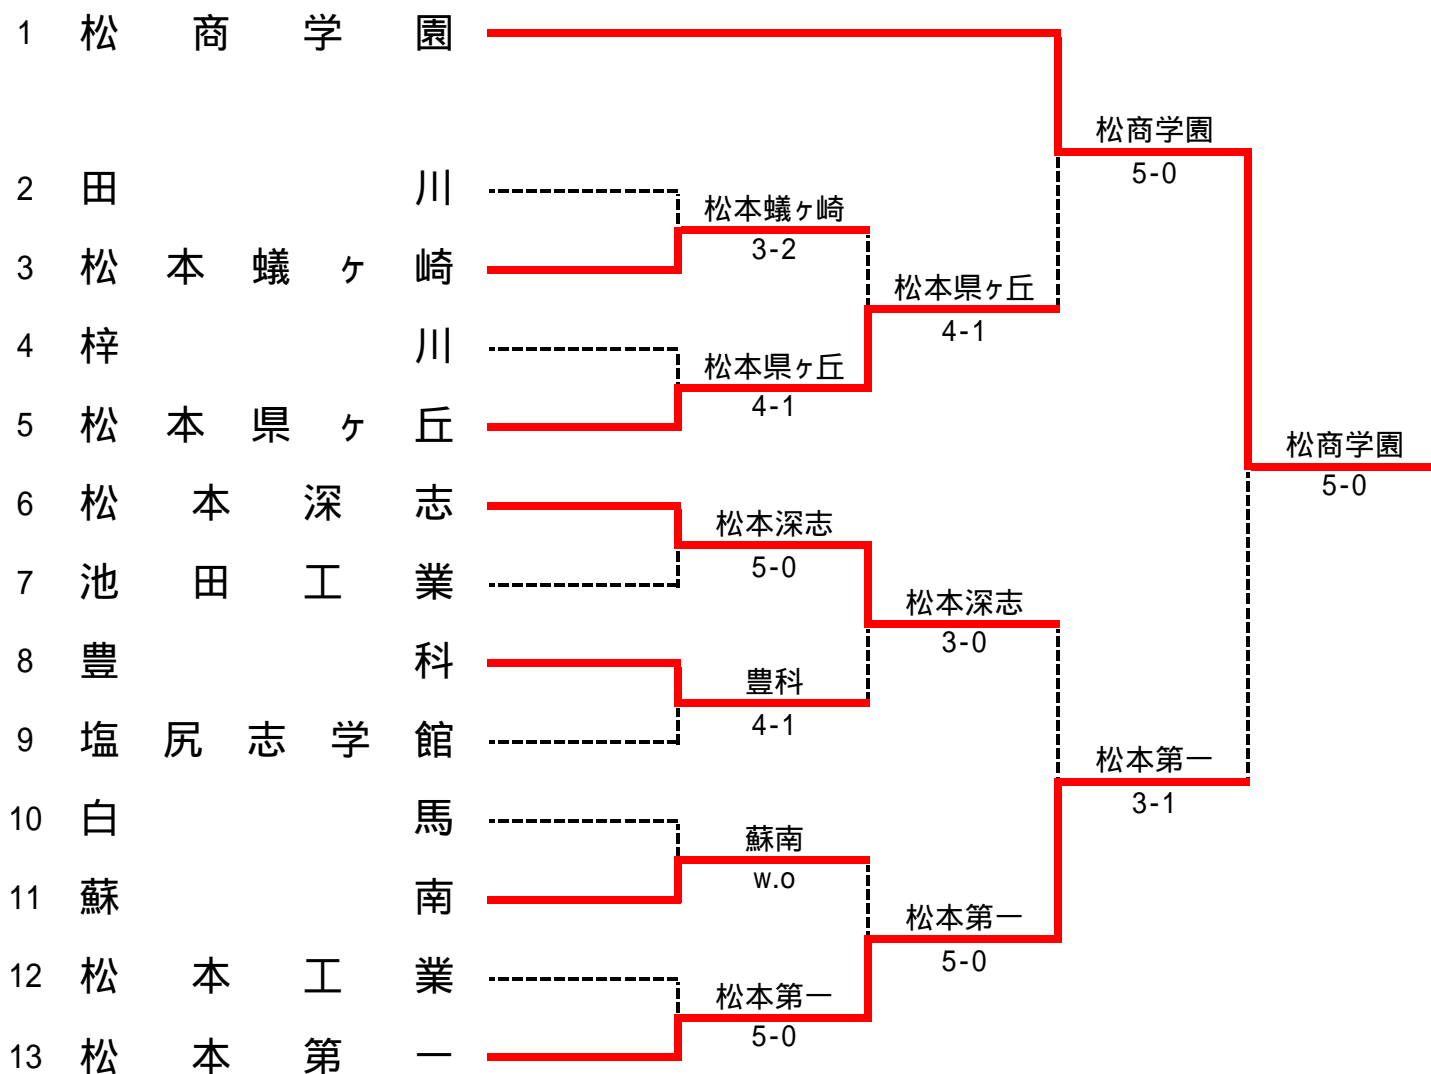

男子団体戦

3位決定戦

順	学校名	監督	No1	No2	No3	No4	No5	No6	No7	No8	No9
1	松商学園	田中 章司	羽倉 克樹	諱 五貴	西脇 一樹	横山 太一	滝澤 裕也	青柳 究	川上 雅弘	黒岩 祐太	内堀 克哉
2	田川	荻野 哲也	須澤 孝介	太田 圭	竹原 友輝	白木 涼	北原 将武	戸澤 岳志	伊藤 大智	等々力 雄太	蒲生 康平
3	松本蟻ヶ崎	岡庭 真一	寺島 雅人	平林 直樹	百瀬 竜成	寺島 直哉	小澤 翔太	乾 亮介	小嶋 啓広	花山 和弥	
4	梓川	池上美鈴	大内 智之	市川 司	宮下 遼太郎	上松 弘典	藤澤 克敏	堀江 優太	柏原 嘉人	松田 有充	宮川 俊
5	松本県ヶ丘	中谷幸裕	横野 遼太郎	杉山 佑樹	清澤 翔	荒深 凌馬	宮島 数喜	林 勇樹	横山 真樹	菅田 雅巳	飯沼 卓也
6	松本深志	相馬 孝幸	櫻井 祥平	二木 比呂志	伊藤 哲也	藤森 大輝	藤森 涼	矢野口 聡	百瀬 開智	松島 慎	清水 圭太
7	池田工業	犬飼 雅樹	遠藤 司	曾根原 孝祐	岡崎 竜麻	望月 巧	山田 秀樹	北澤 勇太	小林 大樹	松澤 竜一	帯刀 滉平
8	豊科	土橋 亜希	中林 直大	手塚 洋人	村田 凜	佐藤 諒介	浅野 瑞生	細萱 愛貴	上條 雄輝	飯島 勇樹	堀 優希
9	塩尻志学館	池田 正	中嶋 康太	小野桂士郎	大久保郁文	牛越 雅樹	嶋田 圭佑	中田 敦也	小林 純平	百瀬 拓矢	小林 優
10	白馬	犬飼 健一	小林 将悟	栗田 治紀	倉本 翼	太田 秀和	村上 大介				
11	蘇南	渡邊 靖之	原 仁志	安江 俊道	小椋 寿樹	田上 龍太	村仲 巧	可知 龍也	林 純矢	池元 充	宮崎 淳
12	松本工業	見波 泰	松田 脩平	関崎 駿	丸山 翔太郎	百瀬 修	竹内 健汰	小澤 信也	細川 祐介	宮澤 裕也	森本 佑紀
13	松本第一	村山 聖	平林 幸浩	田川 慧太	久田 翔一	倉科 雄真	岸部 一輝	江津 幸也	古川 龍太	武田 修人	中山 和也