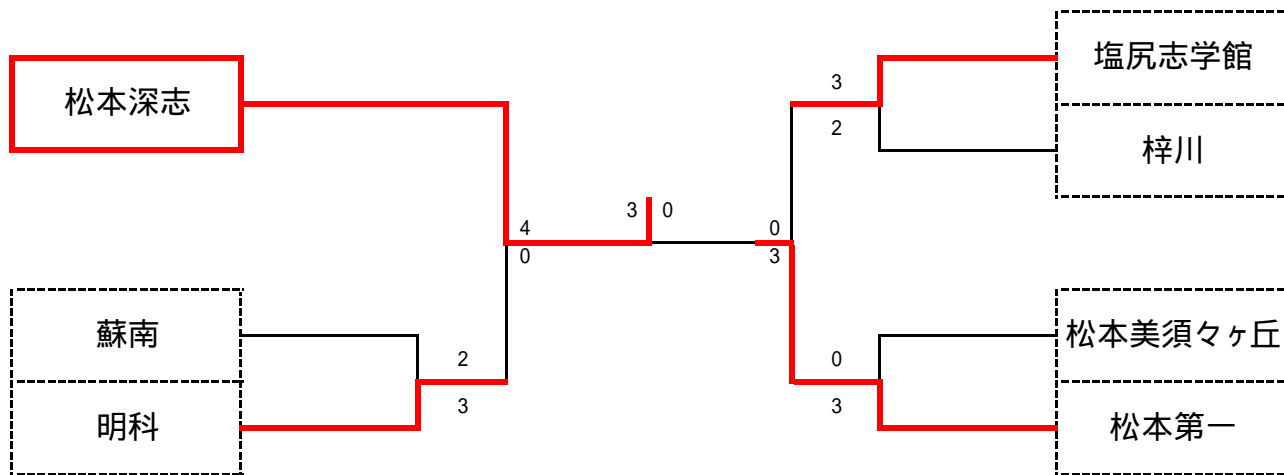

女子5位トーナメント