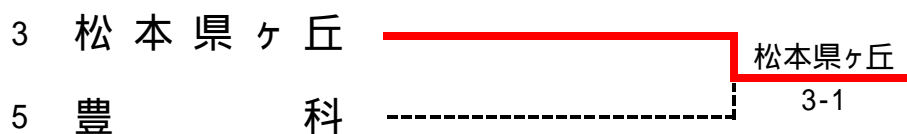

女子団体戦

3位決定戦

順	学校名	監督	No1	No2	No3	No4	No5	No6	No7	No8	No9
1	松商学園	荒井 勉	牧野 菜摘	坂上 唯	竹内 しおり	野崎 真帆	三井 寿々菜	渡辺 恭子	塩原 有紗	唐澤 秋乃	青木 茉璃
2	塩尻志学館	倉島 舞	市川 佳奈芽	太田 阿矢加	有賀 遥菜	斉藤 幸乃	高橋 史帆	山地 愛美	西垣 瑞穂		
3	松本県ヶ丘	中谷 幸裕	窪田 詩央奈	澤野 千帆	西澤 友璃	千国 佑衣	大久保 祐希	竹平 寛恵	浅井 満帆	祐津 弘美	丸山 知穂
4	松本深志	高橋 聡	白山 陽菜子	渡辺 はな	佐藤 李奈	小野 麗子	太田 悠以奈	松澤 萌	近藤 万微	須崎 あゆみ	三浦 理紗
5	豊科	池上 美鈴	岡村 綾音	桑沢 香里	永渡 未来	木藤 聖華	塩島 梓美	川上 縁	工藤 真由子	古田 美樹	
6	蘇南	澤柳 まり子	深谷 千晶	郡上 夏美	古田 美咲	藤山 里穂	茶原 有香	永友 佑希恵	宮戸 彩香		
7	松本美須々	木下 博史	小坂 杏	伊藤 海玲	矢島 春奈	宮田 圭	内藤 莉菜	西原 美乃里	小林 茜		
8	梓川	上條 淳子	百瀬 杏奈	神山 楓	落合 彩花	繁村 奏子	大月 澪				
9	松本第一	柵山 寛之	丸山 み穂	池田 瑠華	望月 円花	鳥羽 友紀	松崎 明音	藤原 春華	池上 美幸	大崎 佑記	白鳥 晴菜
10	松本蟻ヶ崎	青木 要二	角田 愛	松葉 歩実	太田 真理絵	林 珠都子	工藤 ちはる	清沢 沙也花	田中 友香子	丸山 暖加	青木 まりか