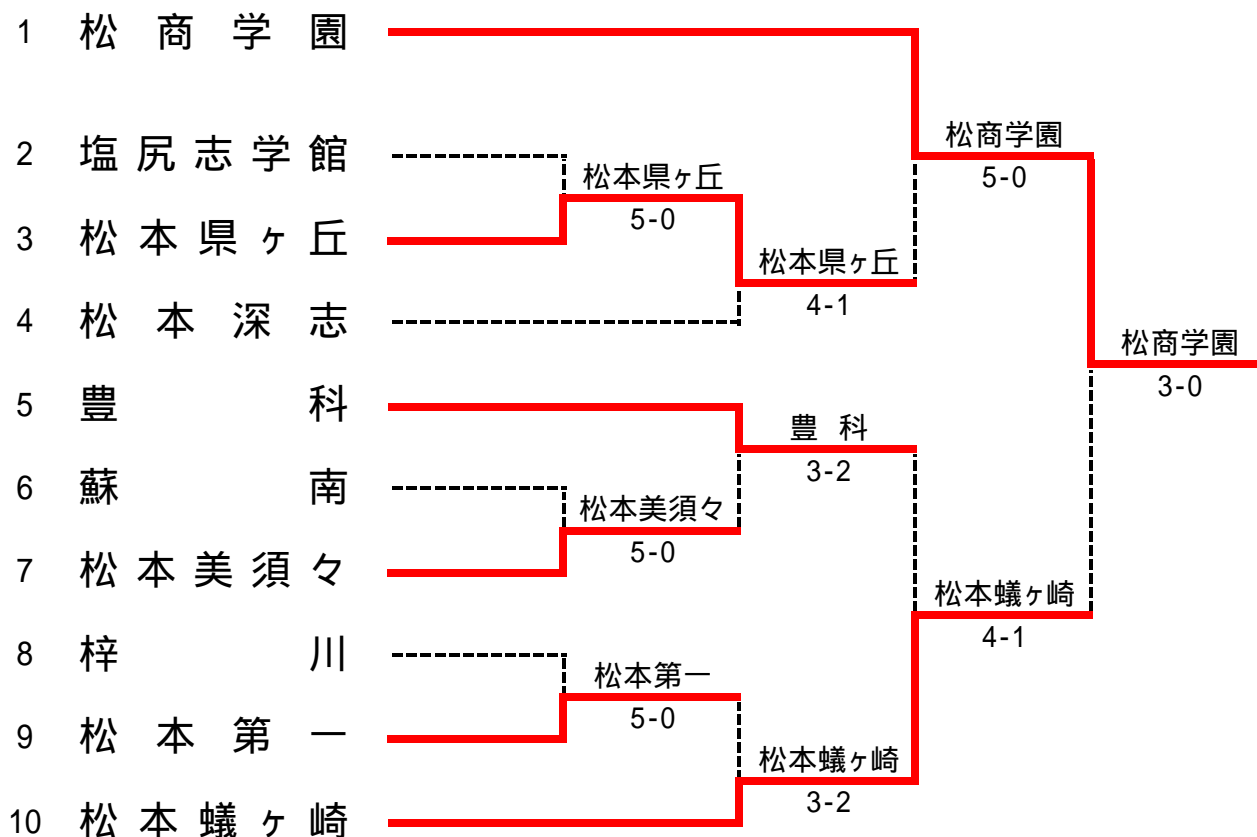

女子団体戦

3位決定戦

順	学校名	監督	No1	No2	No3	No4	No5	No6	No7	No8	No9
1	松商学園	荒井 勉	牧野 菜摘	坂上 唯	竹内 しおり	野崎 真帆	三井 寿々菜	渡辺 恭子	塩原 有紗	唐澤 秋乃	青木 茉璃
2	塩尻志学館	倉島 舞	市川 佳奈芽	太田 阿矢加	有賀 遥菜	斉藤 幸乃	高橋 史帆	山地 愛美	西垣 瑞穂		
3	松本県ヶ丘	中谷 幸裕	窪田 詩央奈	澤野 千帆	西澤 友璃	千国 佑衣	大久保 祐希	竹平 寛恵	浅井 満帆	祐津 弘美	丸山 知穂
4	松本深志	高橋 聡	白山 陽菜子	渡辺 はな	佐藤 李奈	小野 麗子	太田 悠以奈	松澤 萌	近藤 万微	須崎 あゆみ	三浦 理紗
5	豊科	池上 美鈴	岡村 綾音	桑沢 香里	永渡 未来	木藤 聖華	塩島 梓美	川上 縁	工藤 真由子	古田 美樹	
6	蘇南	澤柳 まり子	深谷 千晶	郡上 夏美	古田 美咲	藤山 里穂	茶原 有香	永友 佑希恵	宮戸 彩香		
7	松本美須々	木下 博史	小坂 杏	伊藤 海玲	矢島 春奈	宮田 圭	内藤 莉菜	西原 美乃里	小林 茜		
8	梓川	上條 淳子	百瀬 杏奈	神山 楓	落合 彩花	繁村 奏子	大月 澪				
9	松本第一	柵山 寛之	丸山 み穂	池田 瑠華	望月 円花	鳥羽 友紀	松崎 明音	藤原 春華	池上 美幸	大崎 佑記	白鳥 晴菜
10	松本蟻ヶ崎	青木 要二	角田 愛	松葉 歩実	太田 真理絵	林 珠都子	工藤 ちはる	清沢 沙也花	田中 友香子	丸山 暖加	青木 まりか