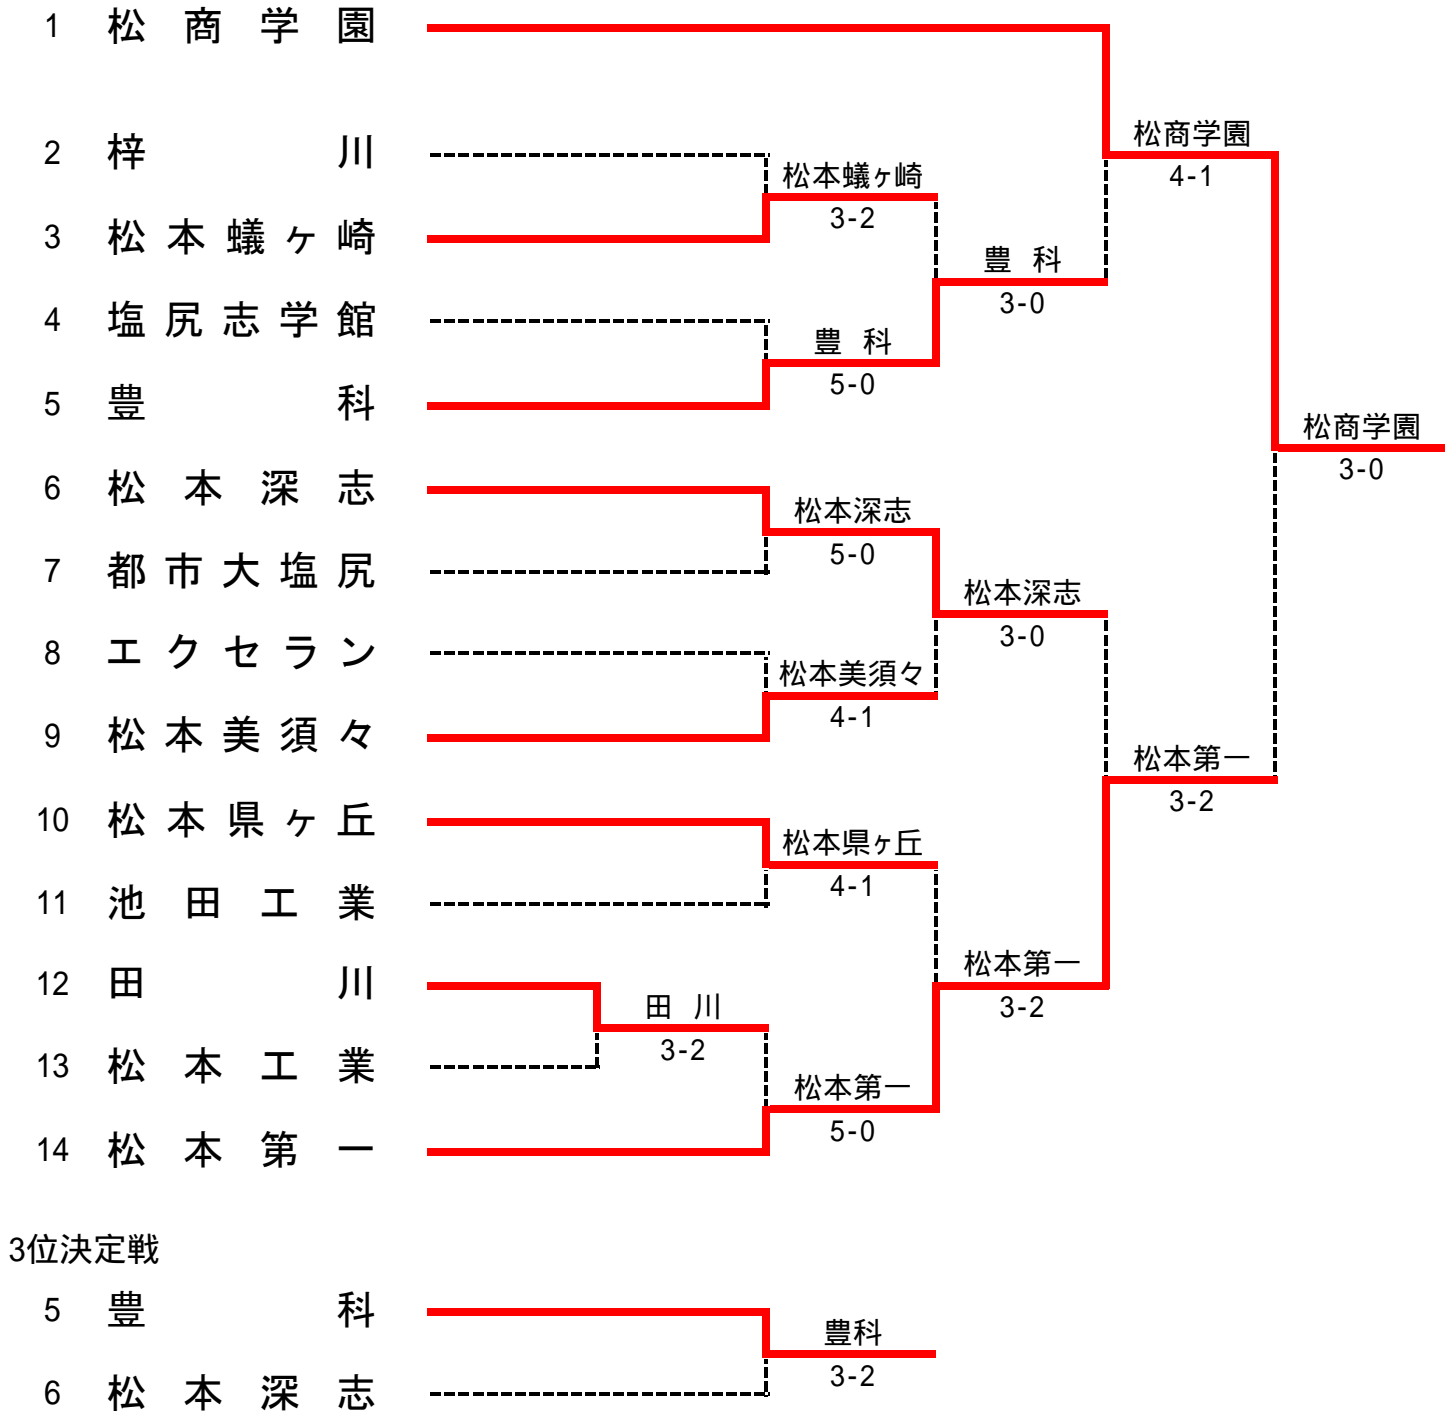

男子団体戦

順	学校名	監督	No1	No2	No3	No4	No5	No6	No7	No8	No9
1	松商学園	村山 武彰	諱 五貴②	西脇 一樹②	横山 太一②	浮田 光貴①	滝澤 裕也②	石口 雅人①	北林 大寛①	野田 凌輔①	
2	梓川	金井 和	堀江 優太②	宮下 遼太郎②	藤澤 克敏②	市川 司②	松田 有充②	犬飼 泰仁①	遠藤 充①	矢花 博貴①	松本 拓巳①
3	松本蟻ヶ崎	岡庭 真一	米窪 聡太①	百瀬 和輝②	小林 文哉②	杉田 大毅②	石津 流弥②	手塚 和也②	三輪 亮介②	新井 翔太②	市川 雅基①
4	塩尻志学館	上條 浩	小林 優②	中村 智貴②	中田 敦也②	小林 純平②	宮原 良太①	廣田 大悟①	木山澤 結人①	下島 和真②	百瀬 拓矢②
5	豊科	土橋 亜希	佐藤 諒介②	手塚 洋人②	堀 優希②	村田 凜②	浅野 瑞生②	上條 雄輝②	後藤 浩樹②	清水 恒希①	丸山 雅貴②
6	松本深志	相馬 孝幸	二木 比呂志②	桃崎 哲①	松島 慎②	島田 新②	横内 有貴①	三村 峻也②	松本 隆太郎②	高畑 佳祐②	川瀬 貴久①
7	都市大塩尻	鰐川 家教	渡辺 英雄①	藤森 匡哉①	松野 哲也①	眞田 大志①	増澤 幸治①	手塚 尉夫①			
8	エクセラン	兵藤 映子	百瀬 琢磨②	竹田 俊毅①	小山 周繼②	金井 優樹①	滝澤 拓人①				
9	松本美須々	内山 昌吾	岩間 達也②	吉江 健太②	折井 天悟②	百瀬 顕史②	小林 宗①	坂本 侑輝②	松田 祐希②	松岡 正興②	
10	松本県ヶ丘	岡本 将人	宍戸 晃太②	菅田 雅巳②	荒深 凌馬②	横山 眞樹②	小林 駿太郎②	小西 優平②	吉川 智貴②	等々力 稜②	
11	池田工業	犬飼 雅樹	北澤 勇太②	岡崎 竜麻②	五十嵐 望①	望月 巧②	西澤 星哉①	帯刀 滉平②	堀内 恵太②		
12	田川	荻野 哲也	蒲生 康平②	関 大樹②	平澤 賢②	百瀬 拓実①	藤森 和成①	飼馬 竜也①	三村 紘輝①		
13	松本工業	藤森 しのぶ	米澤 大輝①	中野 陽平②	萩原 一樹②	野村 勇斗①	降旗 大和①	宮越 一輝①	小岩井 俊佑①	高田 寛大①	
14	松本第一	柵山 寛之	岸部 一輝②	中山 和也②	戸田 祥太郎①	大池 由希也②	田川 大智①	百瀬 雅俊①	赤穂 研吾②	小岩井 丈士①