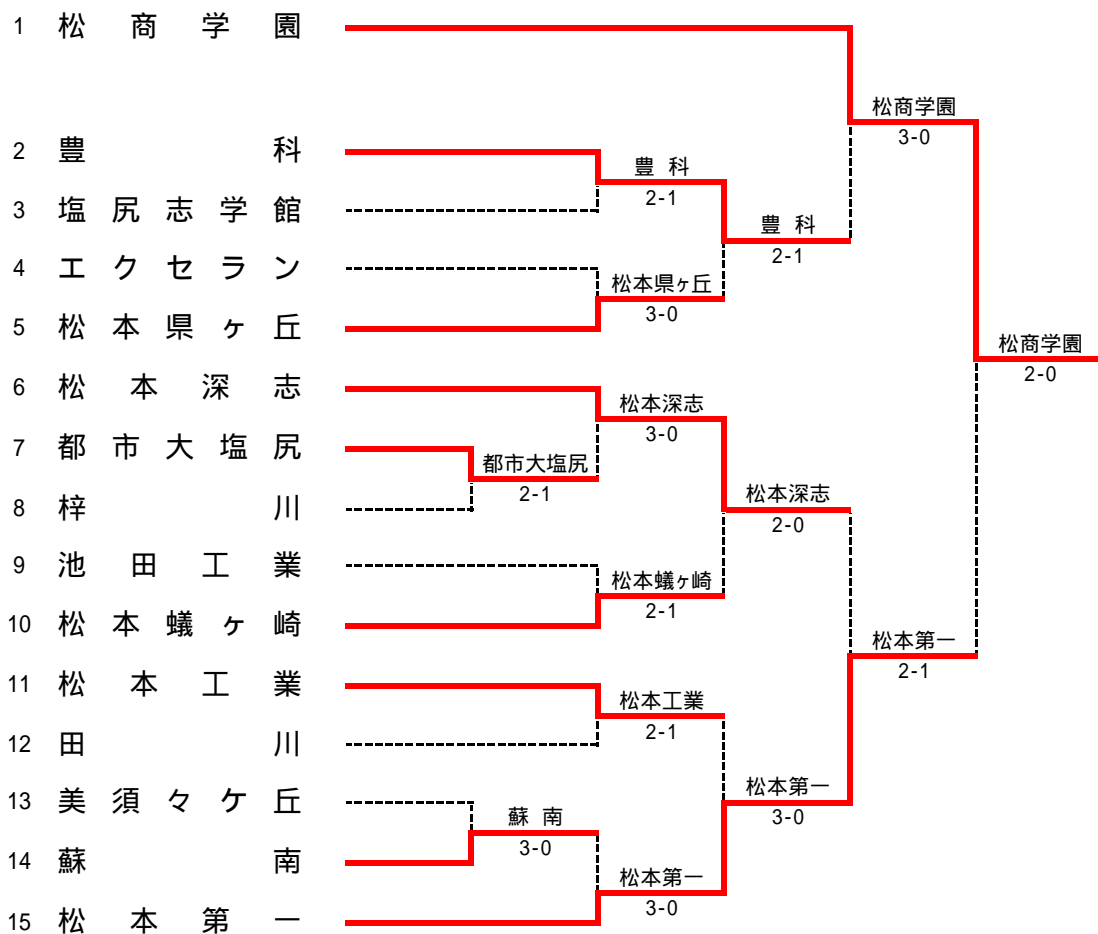

男子団体戦

3位決定戦

順	学校名	監督	No1	No2	No3	No4	No5
1	松商学園	田中 章司	羽倉 克樹	諱 五貴	西脇 一樹	浮田 光貴	滝澤 裕也
2	豊科	土橋 亜希	手塚 洋人	佐藤 諒介	村田 凜	中林 直大	浅野 瑞生
3	塩尻志学館	上條 浩	小野 桂士郎	大久保 郁文	中嶋 康太	牛越 雅樹	嶋田 圭佑
4	エクセラン	兵藤映子	百瀬 琢磨	小山 周継	井口 功太	竹田 俊毅	
5	松本県ヶ丘	岡本将人	横野 遼太郎	杉山 佑樹	清澤 翔	荒深 凌馬	菅田 雅巳
6	松本深志	相馬 孝幸	櫻井 祥平	二木 比呂志	伊藤 哲也	藤森 大輝	藤森 涼
7	都市大塩尻	鱒川 家教	渡辺 英雄	藤森 匡哉	松野 哲也	眞田 大志	増澤 幸治
8	梓川	金井 和	宮下 遼太郎	堀江 優太	市川 司	藤澤 克敏	上松 弘典
9	池田工業	犬飼 雅樹	遠藤 司	曾根原 孝祐	北澤 勇太	望月 巧	
10	松本蟻ヶ崎	岡庭 真一	寺島 直哉	寺島 雅人	百瀬 竜成	小澤 翔太	平林 直樹
11	松本工業	見波 泰	関崎 駿	松田 脩平	宮澤 裕也	森本 佑紀	百瀬 修
12	田川	荻野 哲也	須澤 孝介	竹原 友輝	太田 圭	北原 将武	伊藤 大智
13	美須々ヶ丘	内山 昌吾	折井 天悟	篠崎 裕太	岩間 達也	吉江 健太	海野 幸聡
14	蘇南	渡邊 靖之	安江 俊道	原 仁志	村仲 巧	田上 龍太	可知 龍也
15	松本第一	柵山 寛之	平林 幸浩	田川 慧太	久田 翔一	倉科 雄真	江津 幸也