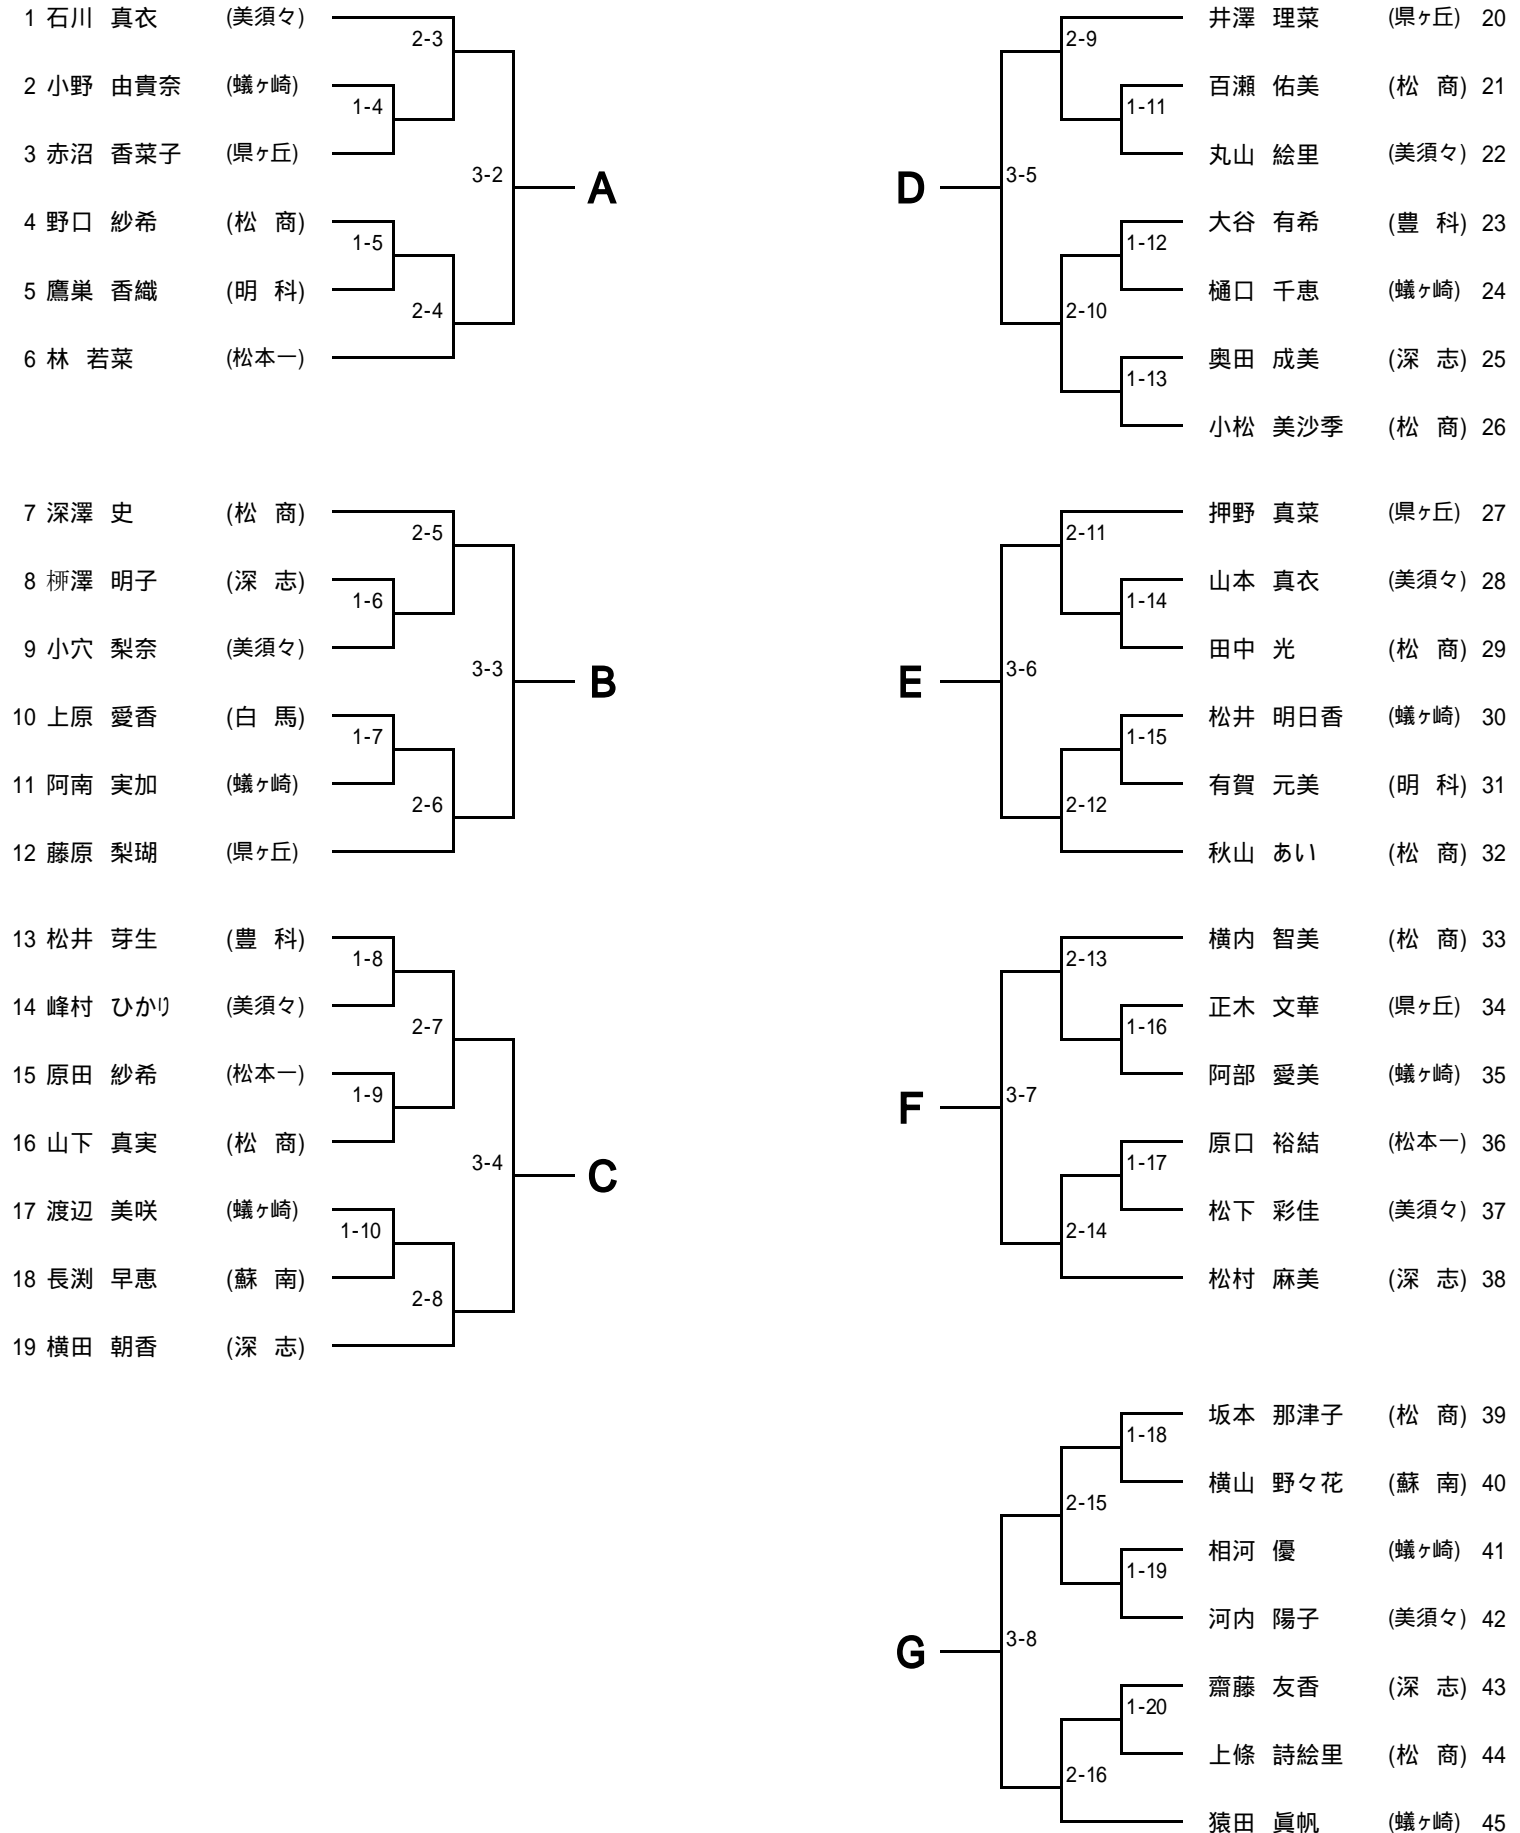

中信地区高等学校秋季テニス選手権大会
平成21年10月3日, 25日
3日: 豊科南部運動公園, 25日: 浅間温泉庭球公園

B級女子シングルス

B級男子シングルス

女子B級シングルス順位戦

男子B級シングルス順位戦