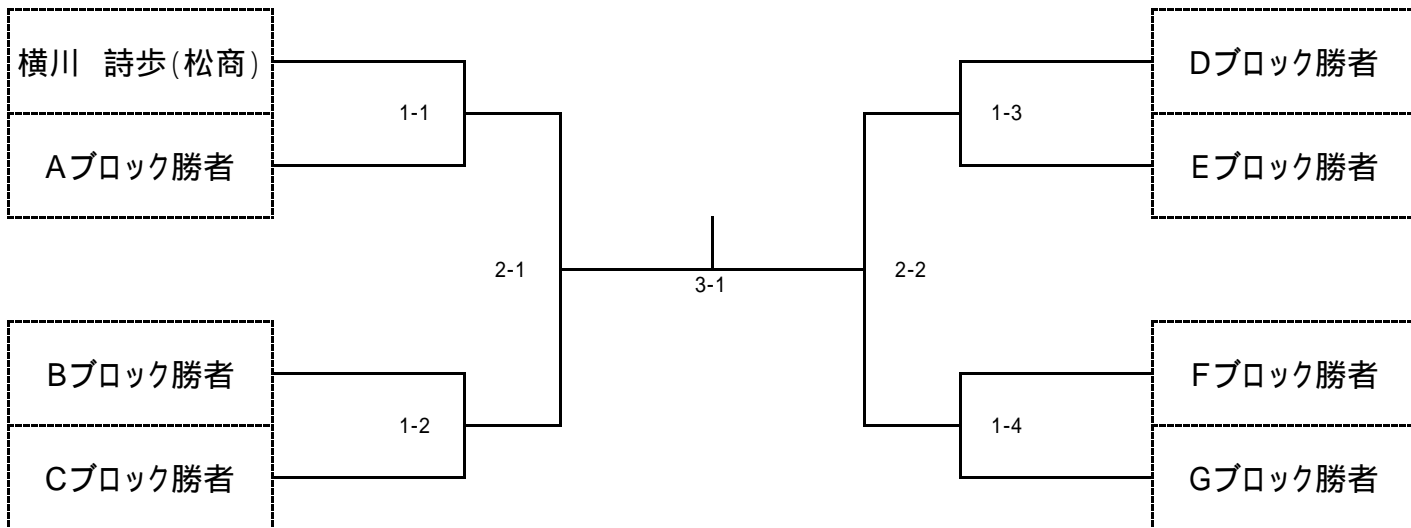

中信地区高等学校秋季テニス選手権大会
平成21年10月3日, 25日
3日: 豊科南部運動公園, 25日: 浅間温泉庭球公園

B級女子シングルス

B級男子シングルス

女子B級シングルス順位戦

男子B級シングルス順位戦