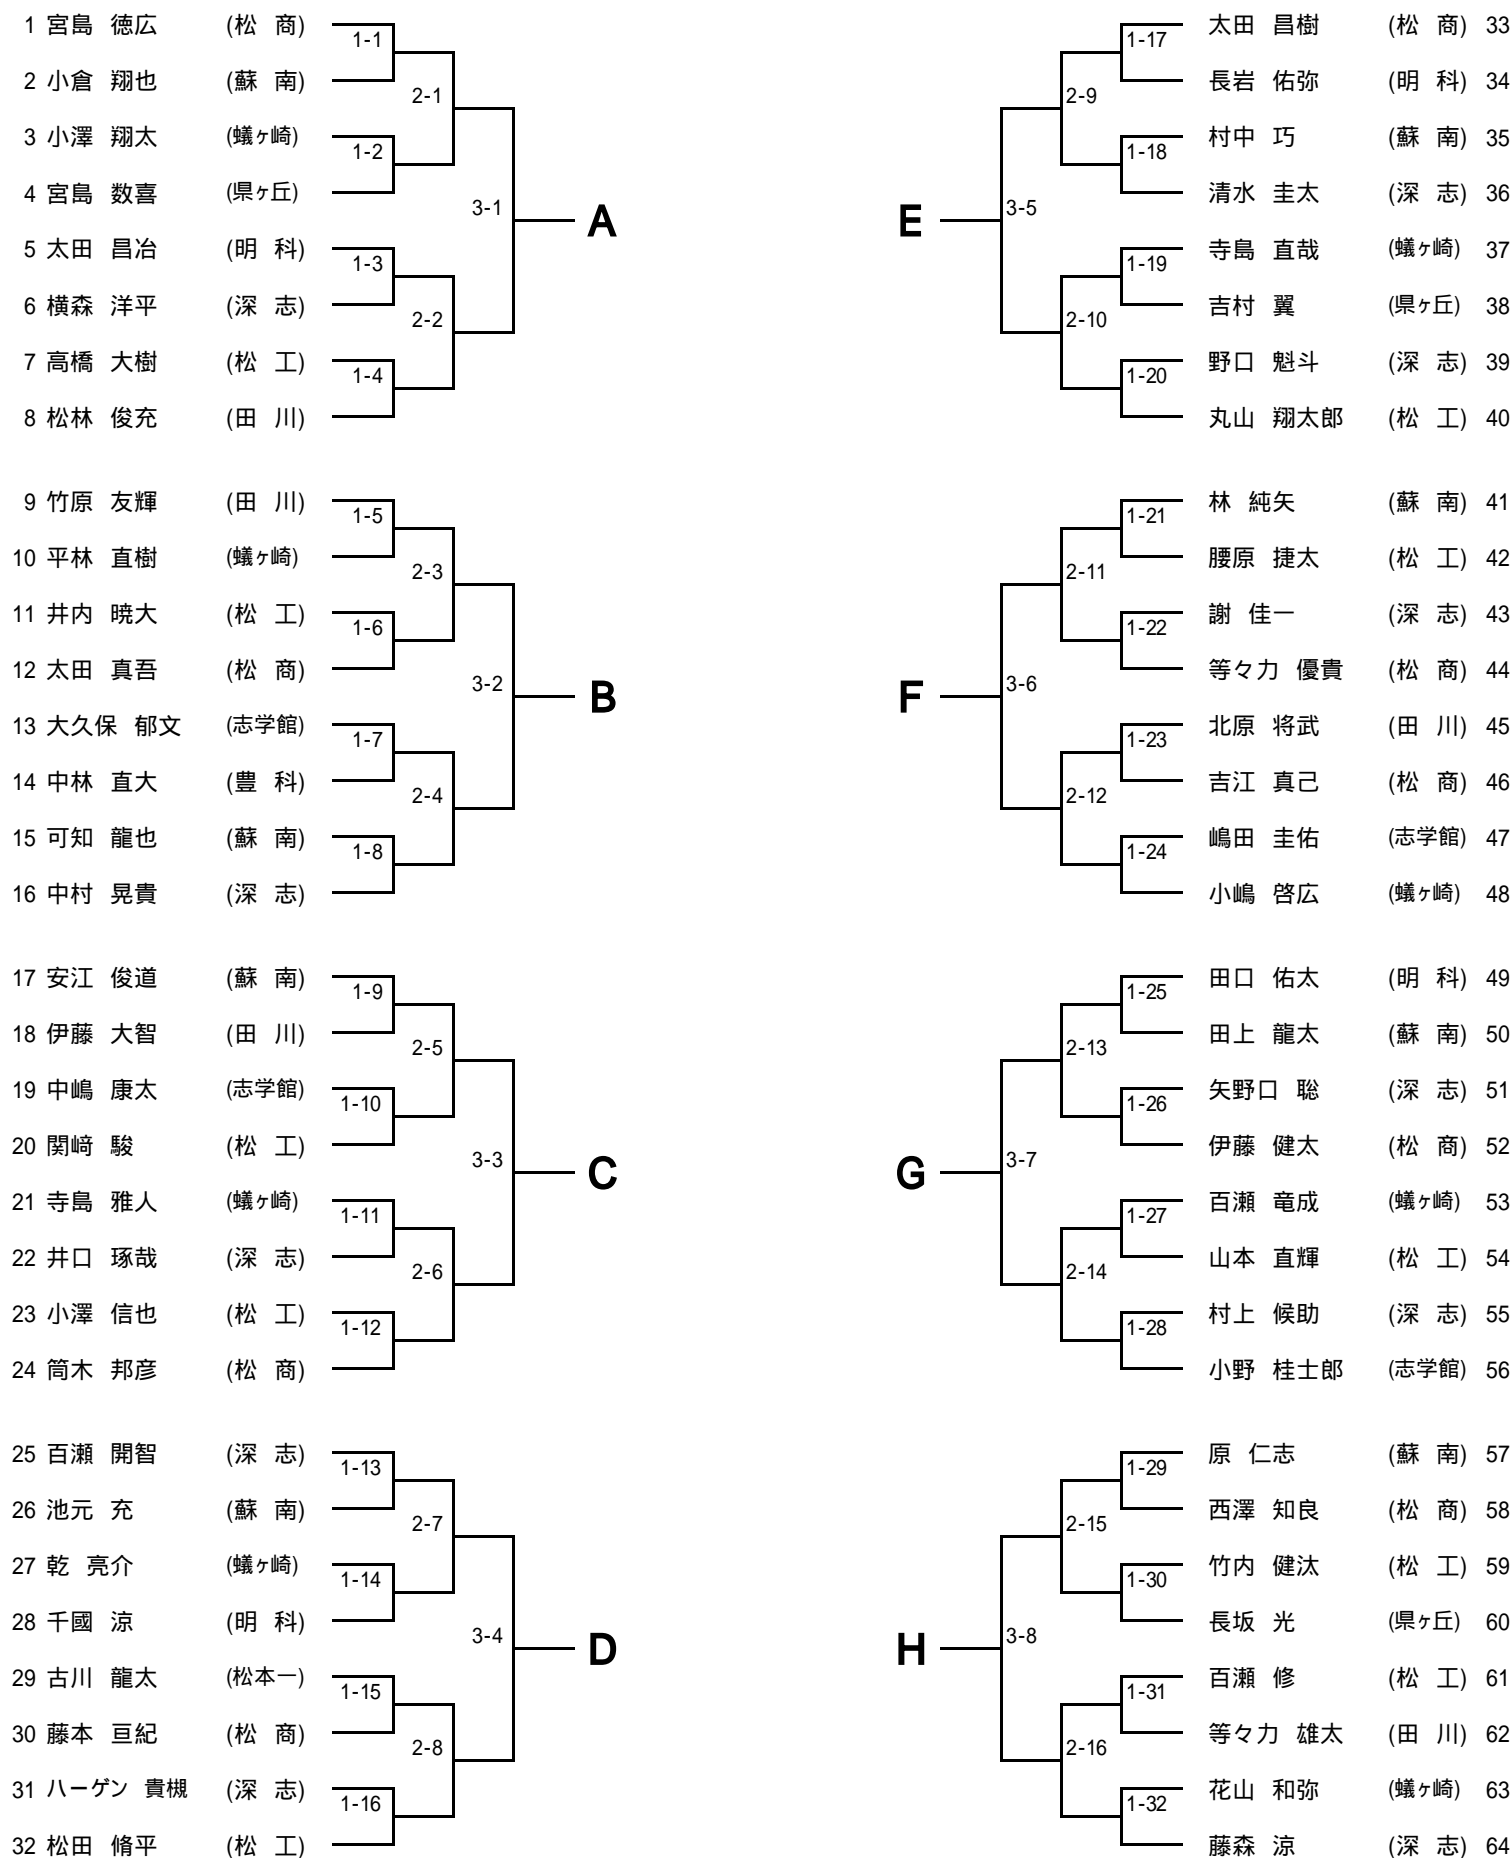

中信地区高等学校秋季テニス選手権大会
平成21年10月3日, 25日
3日: 豊科南部運動公園, 25日: 浅間温泉庭球公園

B級女子シングルス

B級男子シングルス

女子B級シングルス順位戦

男子B級シングルス順位戦