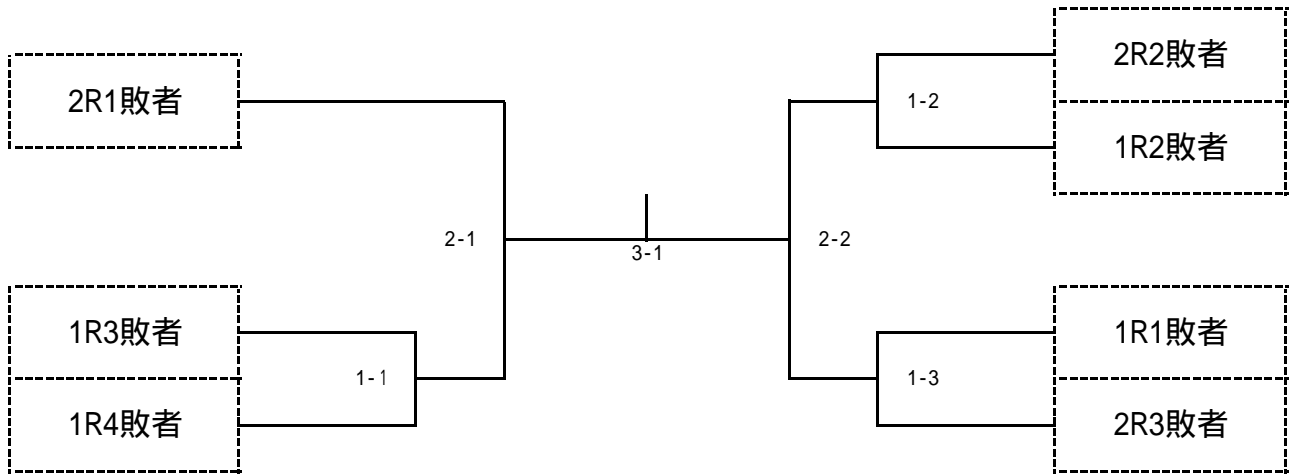

女子5位トーナメント