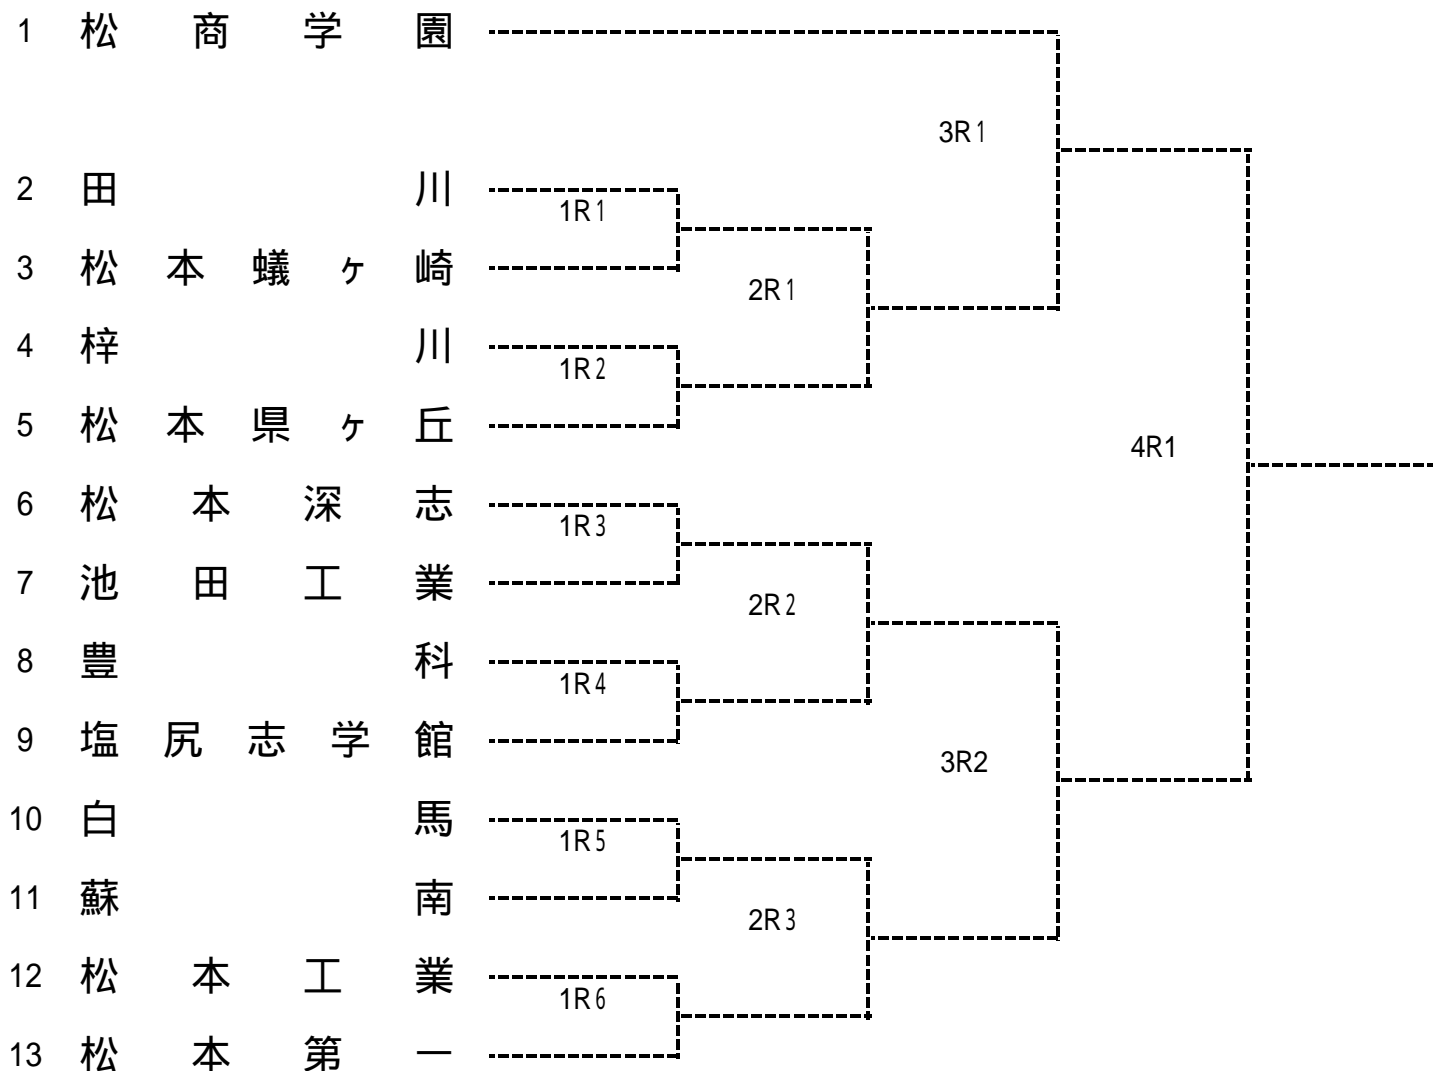

男子団体戦

順	学校名	監督	No1	No2	No3	No4	No5	No6	No7	No8	No9
1	松商学園	田中 章司	羽倉 克樹	諱 五貴	西脇 一樹	横山 太一	滝澤 裕也	青柳 究	川上 雅弘	黒岩 祐太	内堀 克哉
2	田川	荻野 哲也	須澤 孝介	太田 圭	竹原 友輝	白木 涼	北原 将武	戸澤 岳志	伊藤 大智	等々力 雄太	蒲生 康平
3	松本蟻ヶ崎	岡庭 真一	寺島 雅人	平林 直樹	百瀬 竜成	寺島 直哉	小澤 翔太	乾 亮介	小嶋 啓広	花山 和弥	
4	梓川	池上美鈴	大内 智之	市川 司	宮下 遼太郎	上松 弘典	藤澤 克敏	堀江 優太	柏原 嘉人	松田 有充	宮川 俊
5	松本県ヶ丘	中谷幸裕	横野 遼太郎	杉山 佑樹	清澤 翔	荒深 凌馬	宮島 数喜	林 勇樹	横山 真樹	菅田 雅巳	飯沼 卓也
6	松本深志	相馬 孝幸	櫻井 祥平	二木 比呂志	伊藤 哲也	藤森 大輝	藤森 涼	矢野口 聡	百瀬 開智	松島 慎	清水 圭太
7	池田工業	犬飼 雅樹	遠藤 司	曾根原 孝祐	岡崎 竜麻	望月 巧	山田 秀樹	北澤 勇太	小林 大樹	松澤 竜一	帯刀 滉平
8	豊科	土橋 亜希	中林 直大	手塚 洋人	村田 凜	佐藤 諒介	浅野 瑞生	細萱 愛貴	上條 雄輝	飯島 勇樹	堀 優希
9	塩尻志学館	池田 正	中嶋 康太	小野桂士郎	大久保郁文	牛越 雅樹	嶋田 圭佑	中田 敦也	小林 純平	百瀬 拓矢	小林 優
10	白馬	犬飼 健一	小林 将悟	栗田 治紀	倉本 翼	太田 秀和	村上 大介				
11	蘇南	渡邊 靖之	原 仁志	安江 俊道	小椋 寿樹	田上 龍太	村仲 巧	可知 龍也	林 純矢	池元 充	宮崎 淳
12	松本工業	見波 泰	松田 脩平	関崎 駿	丸山 翔太郎	百瀬 修	竹内 健汰	小澤 信也	細川 祐介	宮澤 裕也	森本 佑紀
13	松本第一	村山 聖	平林 幸浩	田川 慧太	久田 翔一	倉科 雄真	江津 幸也	岸部 一輝	古川 龍太	武田 修人	中山 和也