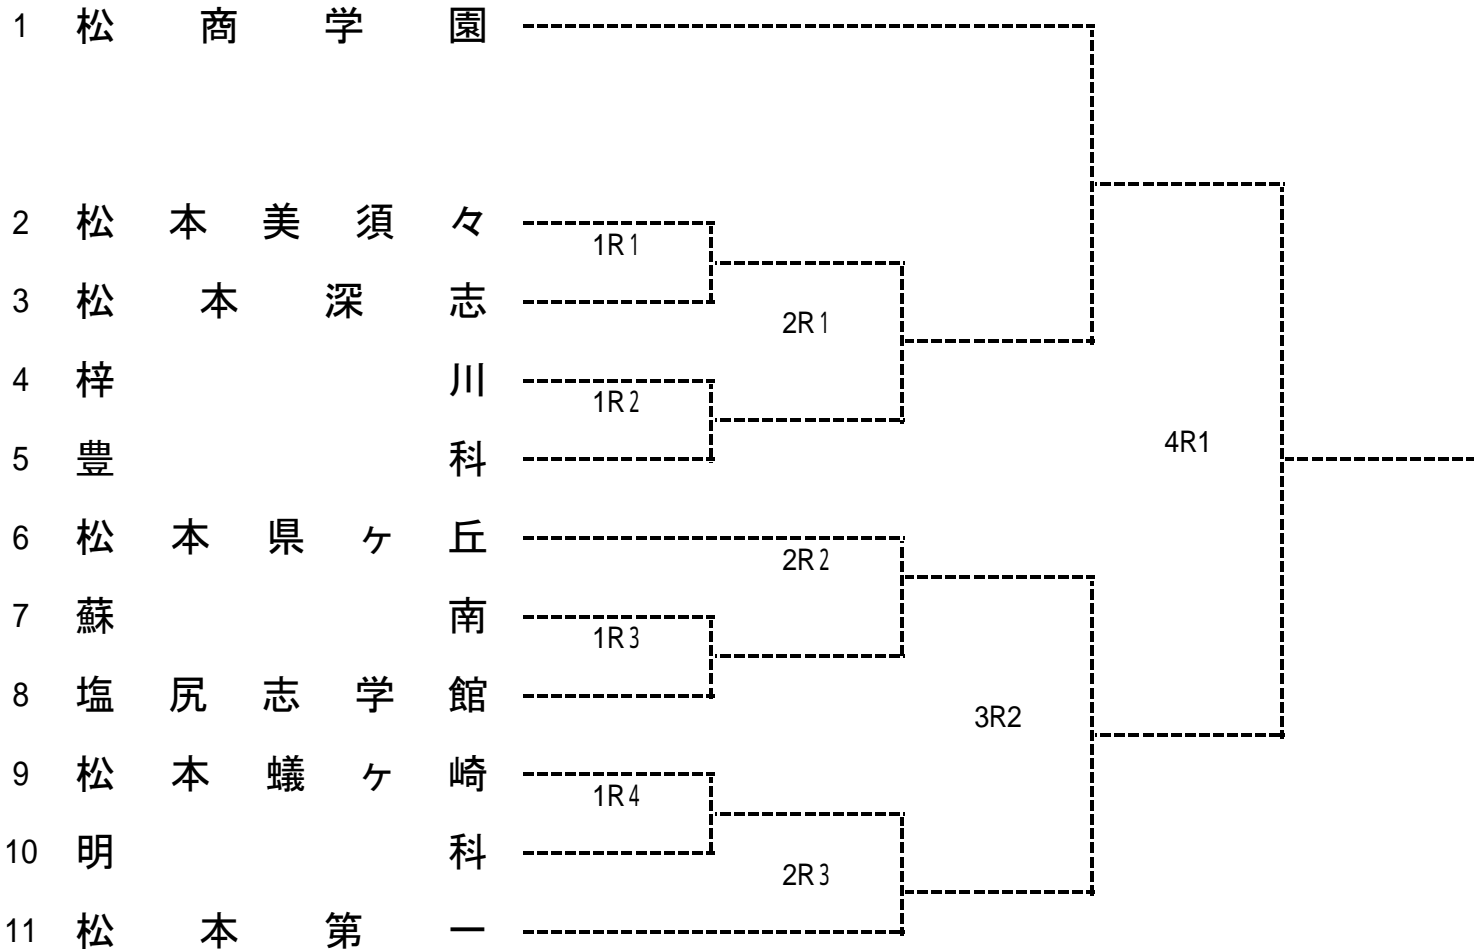

女子団体戦

順	学校名	監督	No1	No2	No3	No4	No5	No6	No7	No8	No9
1	松商学園	小林 正則	牧野 菜摘①	浅谷 奈那②	坂上 唯①	竹内 しおり①	三井 寿々菜①	赤羽 香穂②	横川 詩歩②	横内 智美②	深澤 史②
2	松本美須々	木下 博史	小穴 梨奈②	小坂 杏①	伊藤 海玲①	河内 陽子②	石川 真衣②	松下 彩佳②	丸山 絵里②	山本 真衣②	峰村 ひかり②
3	松本深志	高橋 聡	松村 麻美②	横田 朝香②	奥田 成美②	柳澤 明子②	齋藤 友香②	小野 麗子①	佐藤 李奈①	松澤 萌①	近藤 万微①
4	梓川	上條 淳子	松本 果那子②	神山 楓①	百瀬 杏奈①	繁村 奏子①	落合 彩花①				
5	豊科	土橋 亜希	大谷 有希②	桑沢 香里①	岡村 綾音①	永渡 未来①	松井 芽生②	木藤 聖華①	塩島 梓美①	川上 縁①	
6	松本県々丘	二木 千鶴江	藤原 梨瑚②	井澤 理菜②	押野 真菜②	赤沼 香菜子②	千国 佑衣①	窪田 詩央奈①	大久保 祐希①	正木 文華②	
7	蘇南	澤柳 まり子	長渕 早恵②	横山 野之花②	深谷 千晶①	永友 佑希恵①	志水 美咲①	内山 紗季①	茶原 有香①	宮戸 彩香①	
8	塩尻志学館	有馬 総一郎	市川 佳奈芽①	太田 阿矢加①	張 函②	草間 理恵②	斉藤 幸乃①	高橋 史帆①	有賀 遙菜①		
9	松本蟻々崎	土屋 久	角田 愛①	猿田 真帆②	清沢 沙也花①	渡辺 美咲②	樋口 千恵②	松井 明日香②	小野 由貴奈②	阿部 愛美②	太田 真理絵①
10	明科	相馬 真巳子	松下 佳奈①	小林 亜弥子①	木内 まみ②	名古 恵里那①	鷹巣 香織②				
11	松本第一	柵山寛之	林 若菜②	望月 円花①	原田 紗希②	原口 裕結②	丸山 み穂①	池田 瑠華①	藤原 春華①	鳥羽 友紀①