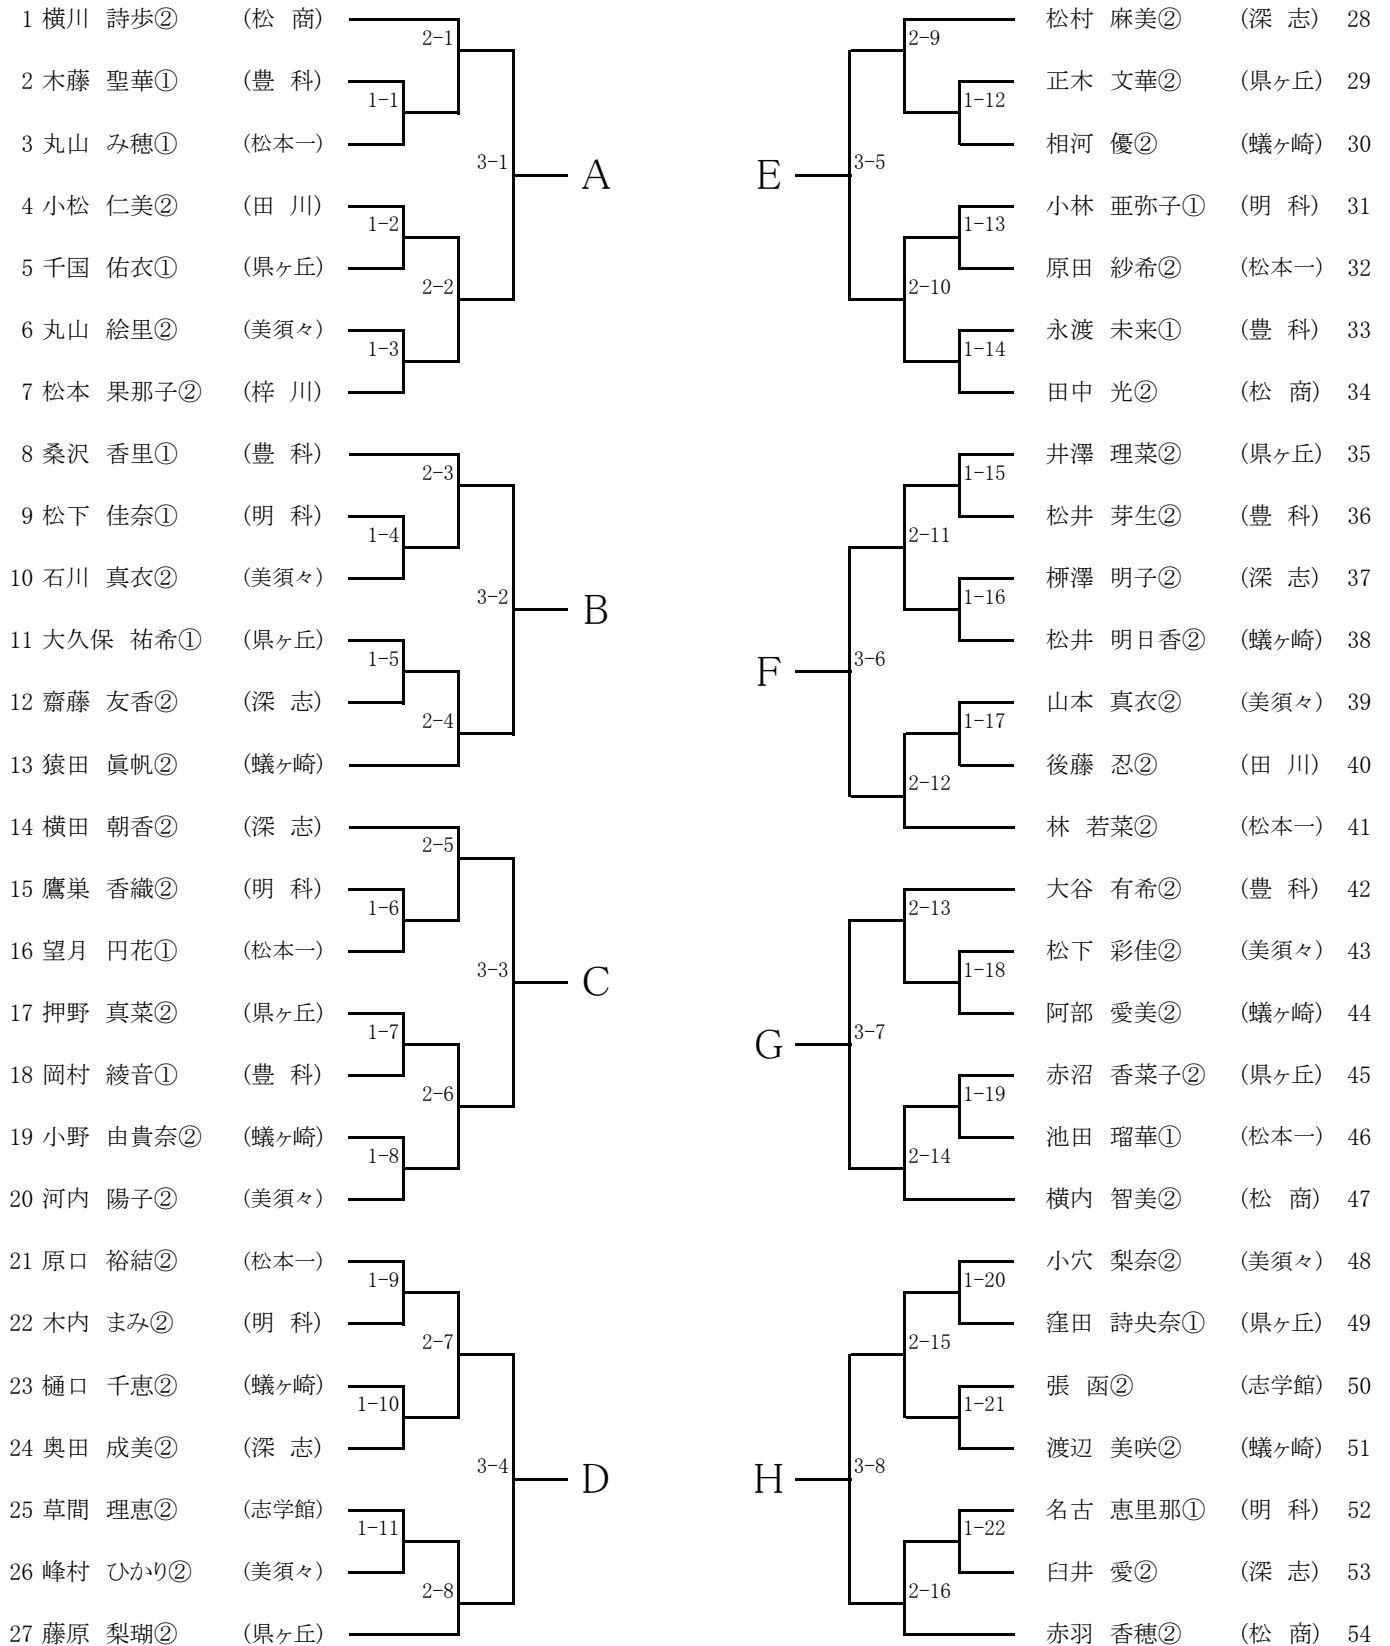

男女県大会ストレートインについて

シングルス

長野県ジュニアシード基準表により、男子は上位 8 名，女子は上位 5 名を県大会ストレートインとする。

ダブルス

長野県ジュニアシード基準表を参考に専門部で協議した結果、女子 1 ペアを県大会ストレートインとする。

県大会ストレートインリスト

シングルス

男子

- ・羽倉 克樹（松商）
- ・諱 五貴（松商）
- ・西脇 一樹（松商）
- ・横山 太一（松商）
- ・青柳 究（松商）
- ・平林 幸浩（松本一）
- ・黒岩 祐太（松商）
- ・滝澤 裕也（松商）

女子

- ・牧野 菜摘（松商）
- ・浅谷 奈那（松商）
- ・坂上 唯（松商）
- ・角田 愛（蟻ヶ崎）
- ・竹内 しおり（松商）

ダブルス

女子

- ・牧野菜摘・坂上唯（松商）

中信地区高等学校秋季テニス選手権大会
 平成22年10月23日～24日
 松本市浅間温泉庭球場

A級女子シングルス

女子A級シングルス第14～17代表決定戦

中信地区高等学校秋季テニス選手権大会
 平成22年10月23日～24日
 松本市浅間温泉庭球場

A級女子ダブルス