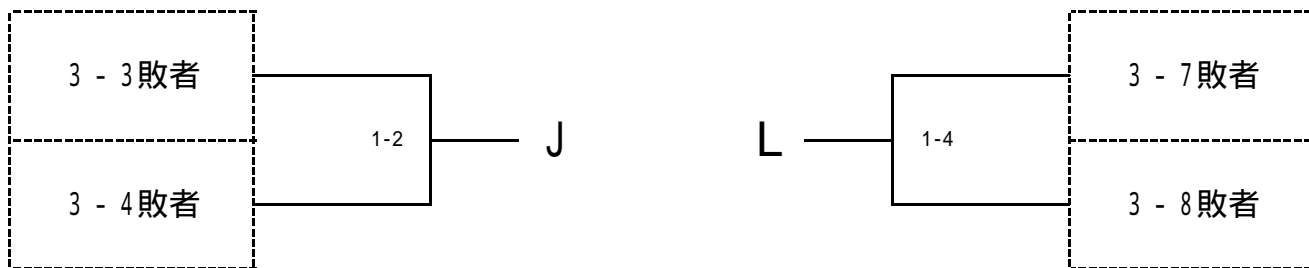

- ・羽倉 克樹（松商）
- ・諱 五貴（松商）
- ・西脇 一樹（松商）
- ・横山 太一（松商）
- ・青柳 究（松商）
- ・平林 幸浩（松本一）
- ・黒岩 祐太（松商）
- ・滝澤 裕也（松商）

女子

- ・牧野 菜摘（松商）
- ・浅谷 奈那（松商）
- ・坂上 唯（松商）
- ・角田 愛（蟻ヶ崎）
- ・竹内 しおり（松商）

ダブルス

女子

- ・牧野菜摘・坂上唯（松商）

中信地区高等学校秋季テニス選手権大会
 平成22年10月23日～24日
 松本市浅間温泉庭球場

A級女子シングルス

女子A級シングルス第14～17代表決定戦

中信地区高等学校秋季テニス選手権大会
 平成22年10月23日～24日
 松本市浅間温泉庭球場

A級女子ダブルス