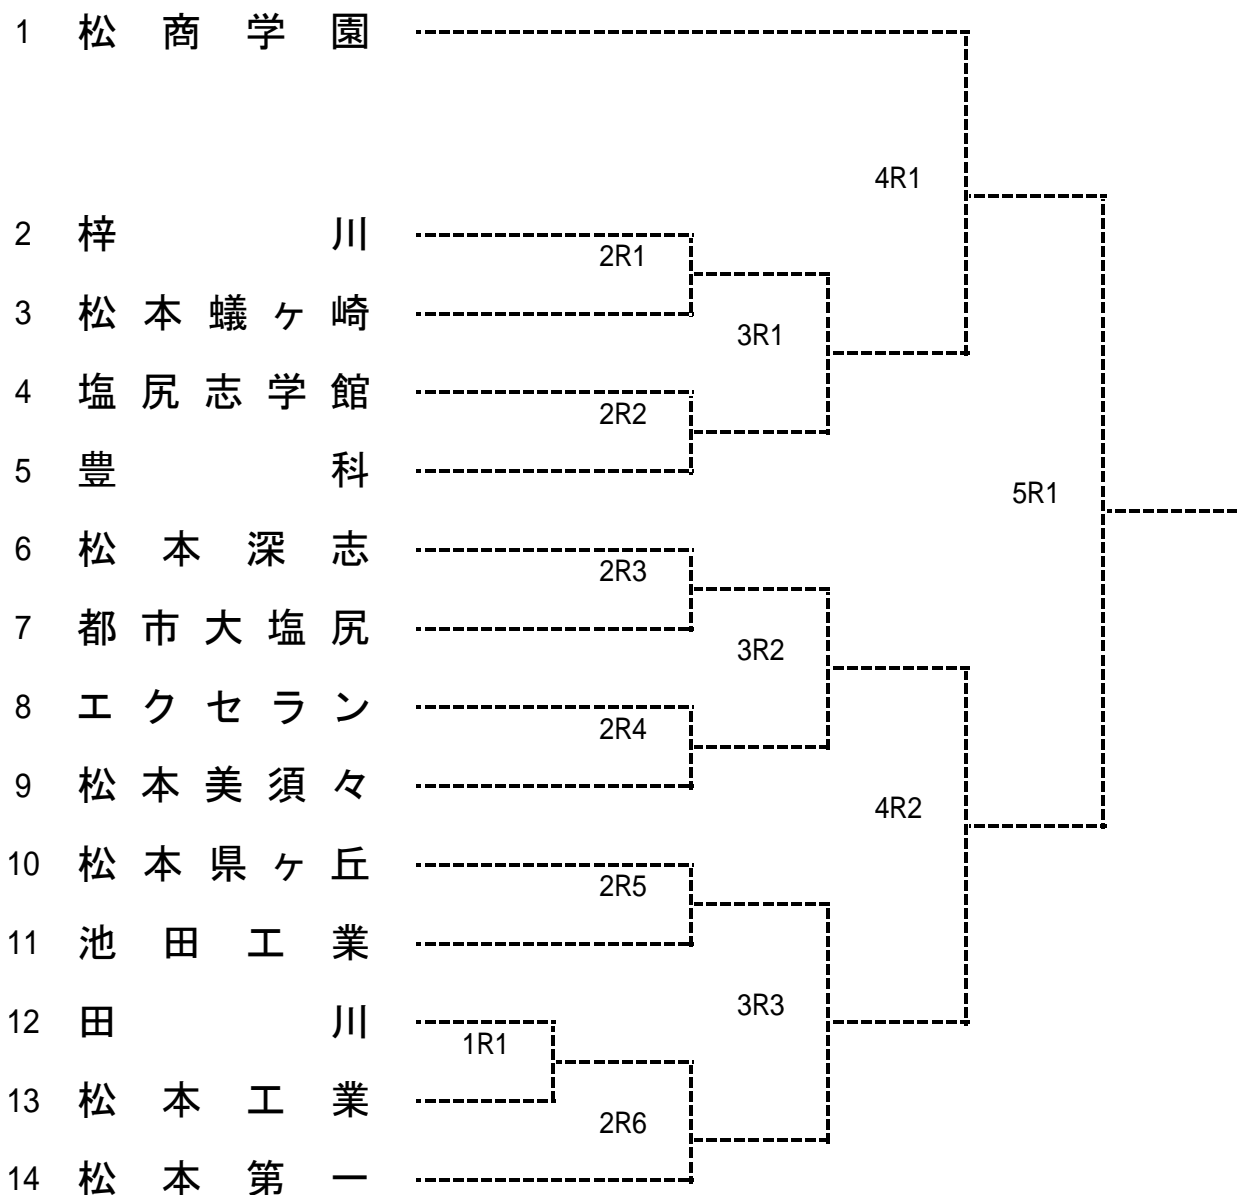

男子団体戦

順	学校名	監督	No1	No2	No3	No4	No5	No6	No7	No8	No9
1	松商学園	村山 武彰	諱 五貴②	西脇 一樹②	横山 太一②	浮田 光貴①	滝澤 裕也②	石口 雅人①	北林 大寛①	野田 凌輔①	田辺 純基②
2	梓川	金井 和	堀江 優太②	宮下 遼太郎②	藤澤 克敏②	市川 司②	松田 有充②	犬飼 泰仁①	遠藤 充①	矢花 博貴①	松本 拓巳①
3	松本蟻ヶ崎	岡庭 真一	米窪 聡太①	百瀬 和輝②	小林 文哉②	杉田 大毅②	石津 流弥②	手塚 和也②	三輪 亮介②	新井 翔太②	市川 雅基①
4	塩尻志学館	上條 浩	小林 優②	中村 智貴②	中田 敦也②	小林 純平②	宮原 良太①	廣田 大悟①	木山澤 結人①	下島 和真②	百瀬 拓矢②
5	豊科	土橋 亜希	佐藤 諒介②	手塚 洋人②	堀 優希②	村田 凜②	浅野 瑞生②	上條 雄輝②	後藤 浩樹②	清水 恒希①	丸山 雅貴②
6	松本深志	相馬 孝幸	二木 比呂志②	桃崎 哲①	松島 慎②	島田 新②	横内 有貴①	三村 峻也②	松本 隆太郎②	高畑 佳祐②	川瀬 貴久①
7	都市大塩尻	鰐川家教	渡辺 英雄①	藤森 匡哉①	松野 哲也①	眞田 大志①	増澤 幸治①	手塚 尉夫①			
8	エクセラン	兵藤映子	百瀬 琢磨②	竹田 俊毅①	小山 周継②	金井 優樹①	塩澤 拓人①				
9	松本美須々	内山 昌吾	岩間 達也②	篠崎 裕太②	吉江 健太②	折井 天悟②	百瀬 顕史②	小林 宗①	坂本 侑輝②	松田 祐希②	松岡 正興②
10	松本県ヶ丘	岡本将人	穴戸 晃太②	菅田 雅巳②	荒深 凌馬②	横山 眞樹②	小林 駿太郎②	小西 優平②	吉川 智貴②	等々力 稜②	
11	池田工業	犬飼 雅樹	北澤 勇太②	岡崎 竜麻②	五十嵐 望①	望月 巧②	西澤 星哉①	帯刀 凜平②	堀内 恵太②		
12	田川	荻野 哲也	蒲生 康平②	関 大樹②	平澤 賢②	百瀬 拓実①	藤森 和成①	飼馬 竜也①	三村 紘輝①		
13	松本工業	藤森 しのぶ	米澤 大輝①	中野 陽平②	萩原 一樹②	野村 勇斗①	降旗 大和①	宮越 一輝①	小岩井 俊佑①	高田 寛大①	
14	松本第一	柵山 寛之	岸部 一輝②	中山 和也②	戸田 祥太郎①	大池 由希也②	田川 大智①	百瀬 雅俊①	赤穂 研吾②	小岩井 丈士①