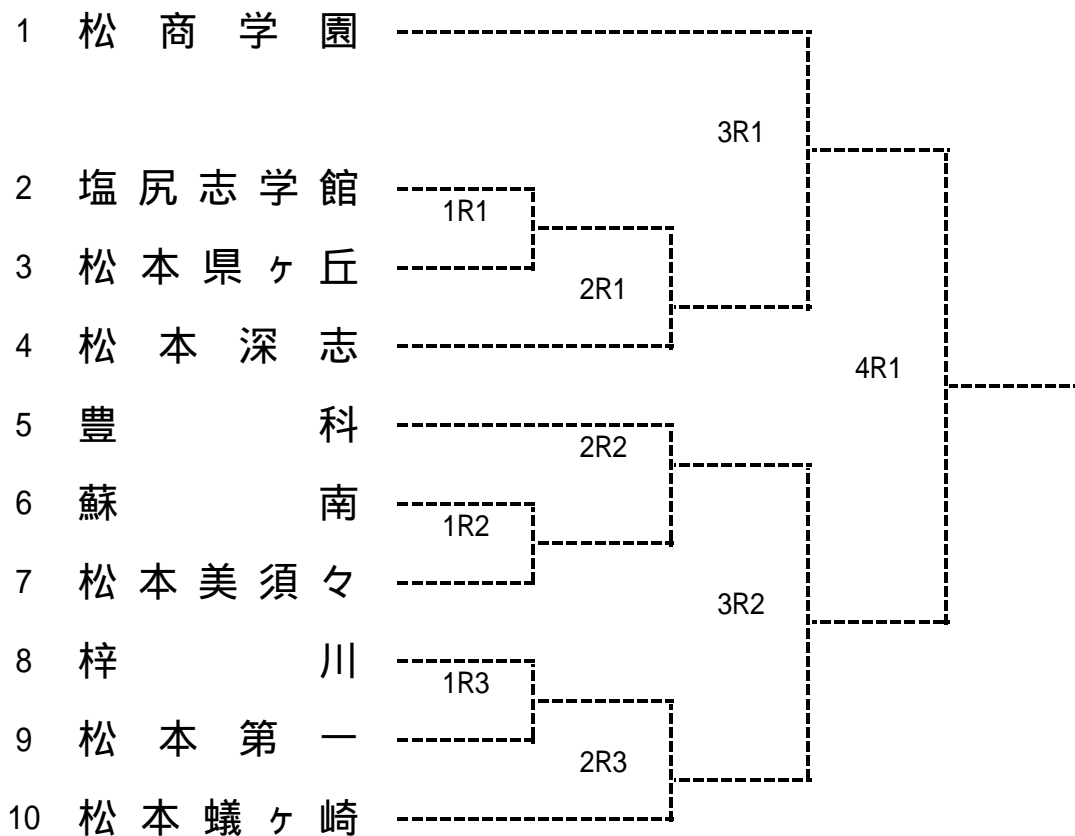

# 女子団体戦

順	学校名	監督	No1	No2	No3	No4	No5	No6	No7	No8	No9
1	松商学園	荒井 勉	牧野 菜摘	坂上 唯	竹内 しおり	野崎 真帆	三井 寿々菜	渡辺 恭子	塩原 有紗	唐澤 秋乃	青木 茉璃
2	塩尻志学館	倉島 舞	市川 佳奈芽	太田 阿矢加	有賀 遥菜	斉藤 幸乃	高橋 史帆	山地 愛美	西垣 瑞穂		
3	松本県ヶ丘	中谷 幸裕	窪田 詩央奈	澤野 千帆	西澤 友璃	千国 佑衣	大久保 祐希	竹平 寛恵	浅井 満帆	祢津 弘美	丸山 知穂
4	松本深志	高橋 聡	白山 陽菜子	渡辺 はな	佐藤 李奈	小野 麗子	太田 悠以奈	松澤 萌	近藤 万微	須崎 あゆみ	三浦 理紗
5	豊 科	池上 美鈴	岡村 綾音	桑沢 香里	永渡 未来	木藤 聖華	塩島 梓美	川上 縁	工藤 真由子	古田 美樹	
6	蘇 南	澤柳 まり子	深谷 千晶	郡上 夏美	古田 美咲	藤山 里穂	内山 紗季	茶原 有香	永友 佑希恵	宮戸 彩香	
7	松本美須々	木下 博史	小坂 杏	伊藤 海玲	矢島 春奈	宮田 圭	内藤 莉菜	西原 美乃里	小林 茜		
8	梓 川	上條 淳子	百瀬 杏奈	神山 楓	落合 彩花	繁村 奏子	大月 澪				
9	松本第一	柵山 寛之	丸山 み穂	池田 瑠華	望月 円花	鳥羽 友紀	松崎 明音	藤原 春華	池上 美幸	大崎 佑記	白鳥 晴菜
10	松本蟻ヶ崎	青木 要二	角田 愛	松葉 歩実	太田 真理絵	林 珠都子	工藤 ちはる	清沢 沙也花	田中 友香子	丸山 暖加	青木 まりか

# 女子5位予選トーナメント

5位決定リーグ						
	A勝者	B勝者	C勝者	勝敗	得失	順位
A勝者						
B勝者						
C勝者						

# 男子5位決定トーナメント