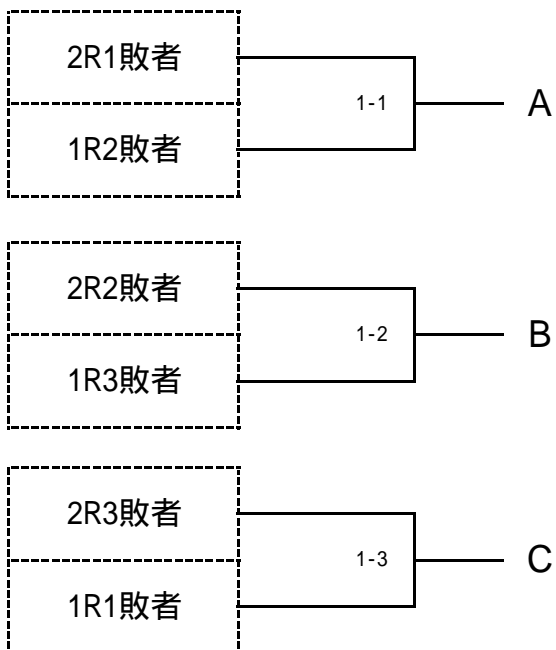

# 女子団体戦

順	学校名	監督	No1	No2	No3	No4	No5	No6	No7	No8	No9
1	松商学園	荒井 勉	牧野 菜摘	坂上 唯	竹内 しおり	野崎 真帆	三井 寿々菜	渡辺 恭子	塩原 有紗	唐澤 秋乃	青木 茉璃
2	塩尻志学館	倉島 舞	市川 佳奈芽	太田 阿矢加	有賀 遥菜	斉藤 幸乃	高橋 史帆	山地 愛美	西垣 瑞穂		
3	松本県ヶ丘	中谷 幸裕	窪田 詩央奈	澤野 千帆	西澤 友璃	千国 佑衣	大久保 祐希	竹平 寛恵	浅井 満帆	祢津 弘美	丸山 知穂
4	松本深志	高橋 聡	白山 陽菜子	渡辺 はな	佐藤 李奈	小野 麗子	太田 悠以奈	松澤 萌	近藤 万微	須崎 あゆみ	三浦 理紗
5	豊 科	池上 美鈴	岡村 綾音	桑沢 香里	永渡 未来	木藤 聖華	塩島 梓美	川上 縁	工藤 真由子	古田 美樹	
6	蘇 南	澤柳 まり子	深谷 千晶	郡上 夏美	古田 美咲	藤山 里穂	内山 紗季	茶原 有香	永友 佑希恵	宮戸 彩香	
7	松本美須々	木下 博史	小坂 杏	伊藤 海玲	矢島 春奈	宮田 圭	内藤 莉菜	西原 美乃里	小林 茜		
8	梓 川	上條 淳子	百瀬 杏奈	神山 楓	落合 彩花	繁村 奏子	大月 澪				
9	松本第一	柵山 寛之	丸山 み穂	池田 瑠華	望月 円花	鳥羽 友紀	松崎 明音	藤原 春華	池上 美幸	大崎 佑記	白鳥 晴菜
10	松本蟻ヶ崎	青木 要二	角田 愛	松葉 歩実	太田 真理絵	林 珠都子	工藤 ちはる	清沢 沙也花	田中 友香子	丸山 暖加	青木 まりか

# 女子5位予選トーナメント

5位決定リーグ						
	A勝者	B勝者	C勝者	勝敗	得失	順位
A勝者						
B勝者						
C勝者						

# 男子5位決定トーナメント