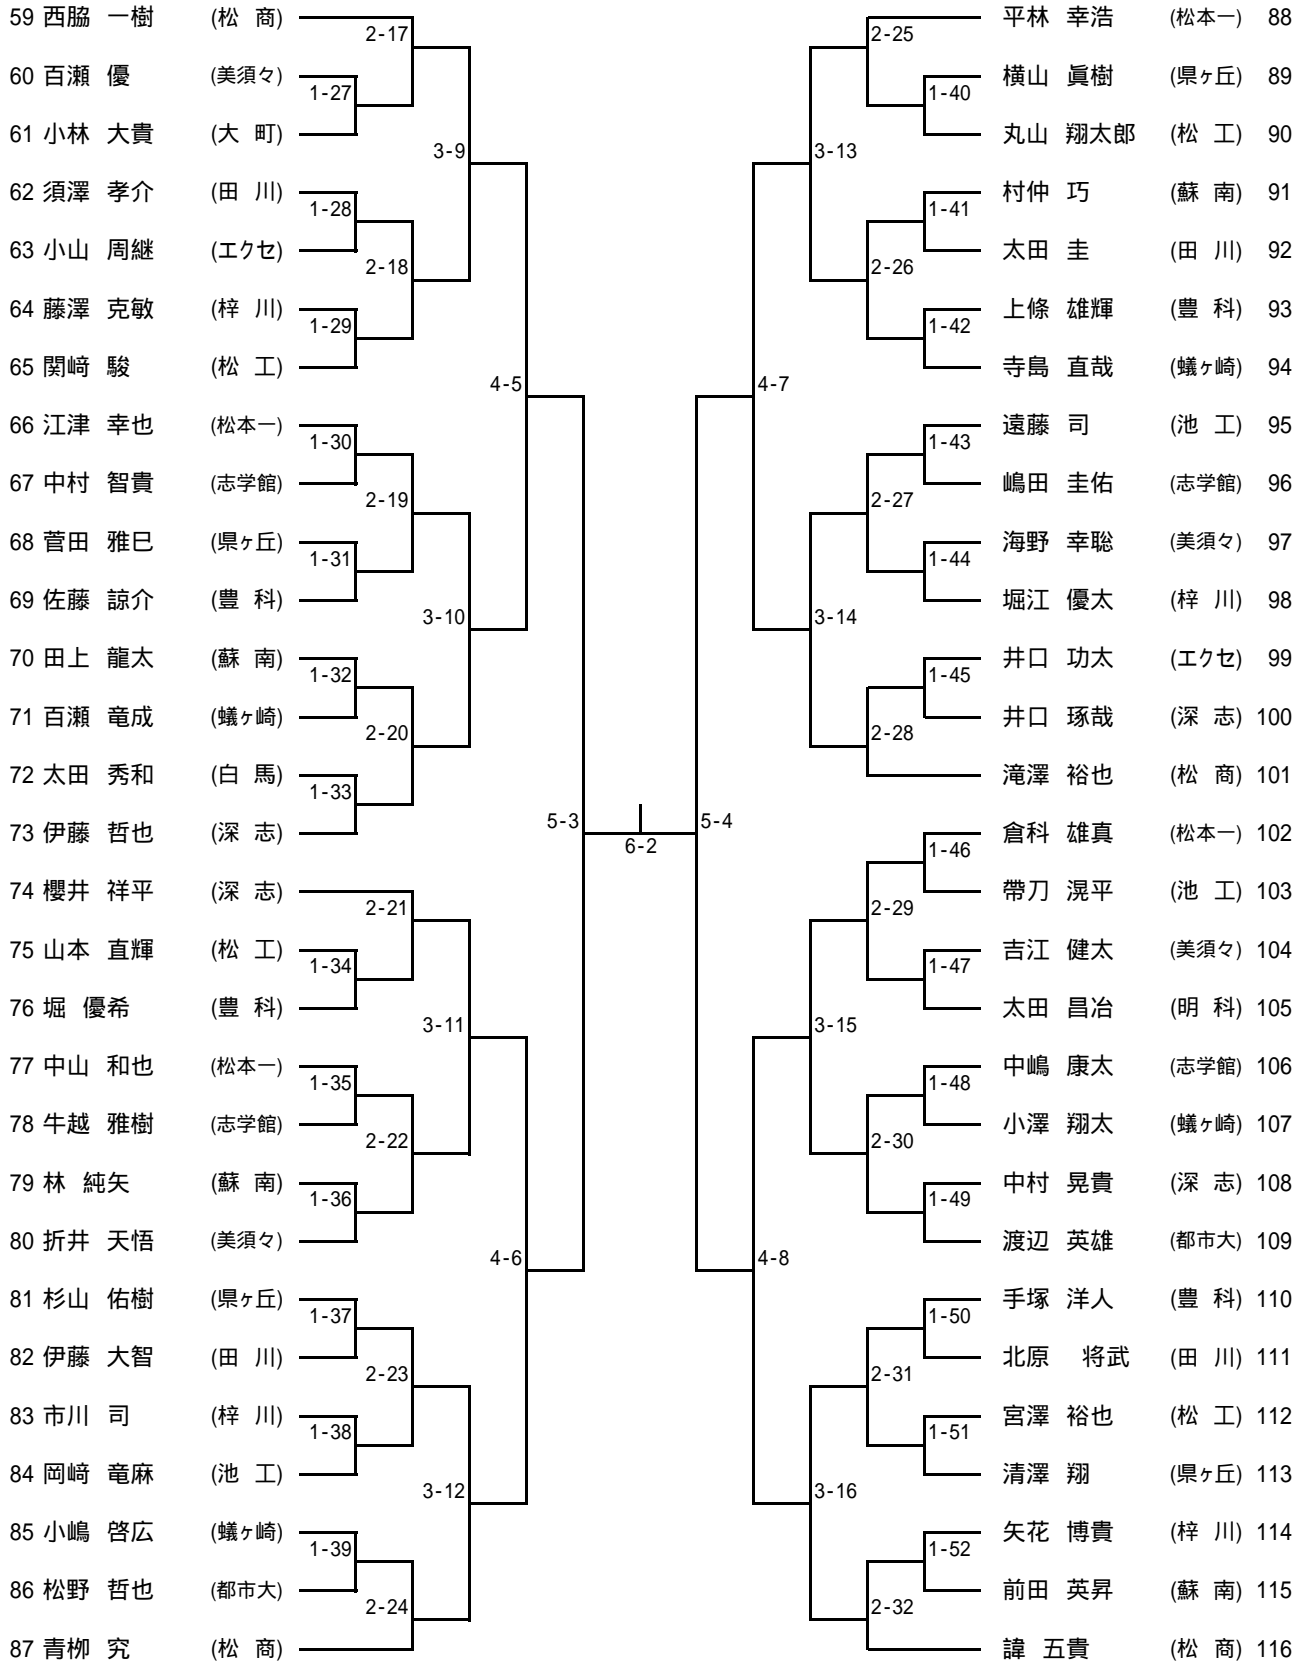

女子団体戦

順	学校名	監督	No1	No2	No3	No4	No5
1	松商学園	小林 正則	牧野 菜摘	浅谷 奈那	坂上 唯	野崎 真帆	赤羽 香穂
2	松本深志	高橋 聡	松村 麻美	横田 朝香	白山 陽菜子	奥田 成美	齋藤 友香
3	蘇南	澤柳 まり子	長淵 早恵	深谷 千晶	内山 紗季	茶原 有香	永友 佑希恵
4	梓川	上條 淳子	松本 果那子	百瀬 杏奈	繁村 奏子	神山 楓	落合 彩花
5	松本県ヶ丘	中谷 幸裕	藤原 梨瑚	赤沼 香菜子	千国 佑衣	井澤 理菜	大久保 祐希
6	豊科	土橋 亜希	大谷 有希	桑沢 香里	岡村 綾音	永渡 未来	松井 芽生
7	松本美須々	木下 博史	伊藤 海玲	小穴 梨奈	小坂 杏	河内 陽子	石川 真衣
8	塩尻志学館	倉島 舞	市川 佳奈芽	太田 阿矢加	張 函	草間 理恵	高橋 史帆
9	松本第一	柵山寛之	林 若菜	原口 裕結	原田 紗希	池田 瑠華	望月 円花
10	明科	白鳥 太智	松下 佳奈	名古 恵里那	木内 まみ	鷹巢 香織	小林 亜弥子
11	田川	佐々木 理恵	小松 仁美	後藤 忍	繁村 玲子	小笠原 未唯	
12	松本蟻ヶ崎	土屋 久	角田 愛	猿田 真帆	清沢 沙也花	太田 真理絵	渡辺 美咲

男子団体戦

順	学校名	監督	No1	No2	No3	No4	No5
1	松商学園	田中 章司	羽倉 克樹	諱 五貴	西脇 一樹	浮田 光貴	滝澤 裕也
2	豊 科	土橋 亜希	手塚 洋人	佐藤 諒介	村田 凜	中林 直大	浅野 瑞生
3	塩尻志学館	上條 浩	小野 桂士郎	大久保 郁文	中嶋 康太	牛越 雅樹	嶋田 圭佑
4	エクセラン	兵藤映子	百瀬 琢磨	小山 周継	井口 功太	竹田 俊毅	池上 侑希
5	松本県ヶ丘	岡本将人	横野 遼太郎	杉山 佑樹	清澤 翔	荒深 凌馬	菅田 雅巳
6	松本深志	相馬 孝幸	櫻井 祥平	二木 比呂志	伊藤 哲也	藤森 大輝	藤森 涼
7	都市大塩尻	鱒川 家教	渡辺 英雄	藤森 匡哉	松野 哲也	眞田 大志	増澤 幸治
8	梓 川	金井 和	宮下 遼太郎	堀江 優太	市川 司	藤澤 克敏	上松 弘典
9	池田工業	犬飼 雅樹	遠藤 司	岡崎 竜麻	曾根原 孝祐	北澤 勇太	望月 巧
10	松本蟻ヶ崎	岡庭 真一	寺島 直哉	寺島 雅人	百瀬 竜成	小澤 翔太	平林 直樹
11	松本工業	見波 泰	関崎 駿	松田 脩平	宮澤 裕也	森本 佑紀	百瀬 修
12	田 川	荻野 哲也	須澤 孝介	竹原 友輝	太田 圭	北原 将武	伊藤 大智
13	美須々ヶ丘	内山 昌吾	折井 天悟	篠崎 裕太	岩間 達也	吉江 健太	海野 幸聡
14	蘇 南	渡邊 靖之	安江 俊道	原 仁志	村仲 巧	田上 龍太	可知 龍也
15	松本第一	柵山 寛之	平林 幸浩	田川 慧太	久田 翔一	倉科 雄真	江津 幸也

女子シングルス

女子ダブルス

男子シングルス (1)

中信高等学校総合体育大会テニス競技会
 平成23年5月13日～15日
 浅間温泉庭球公園

男子シングルス (2)

男子ダブルス