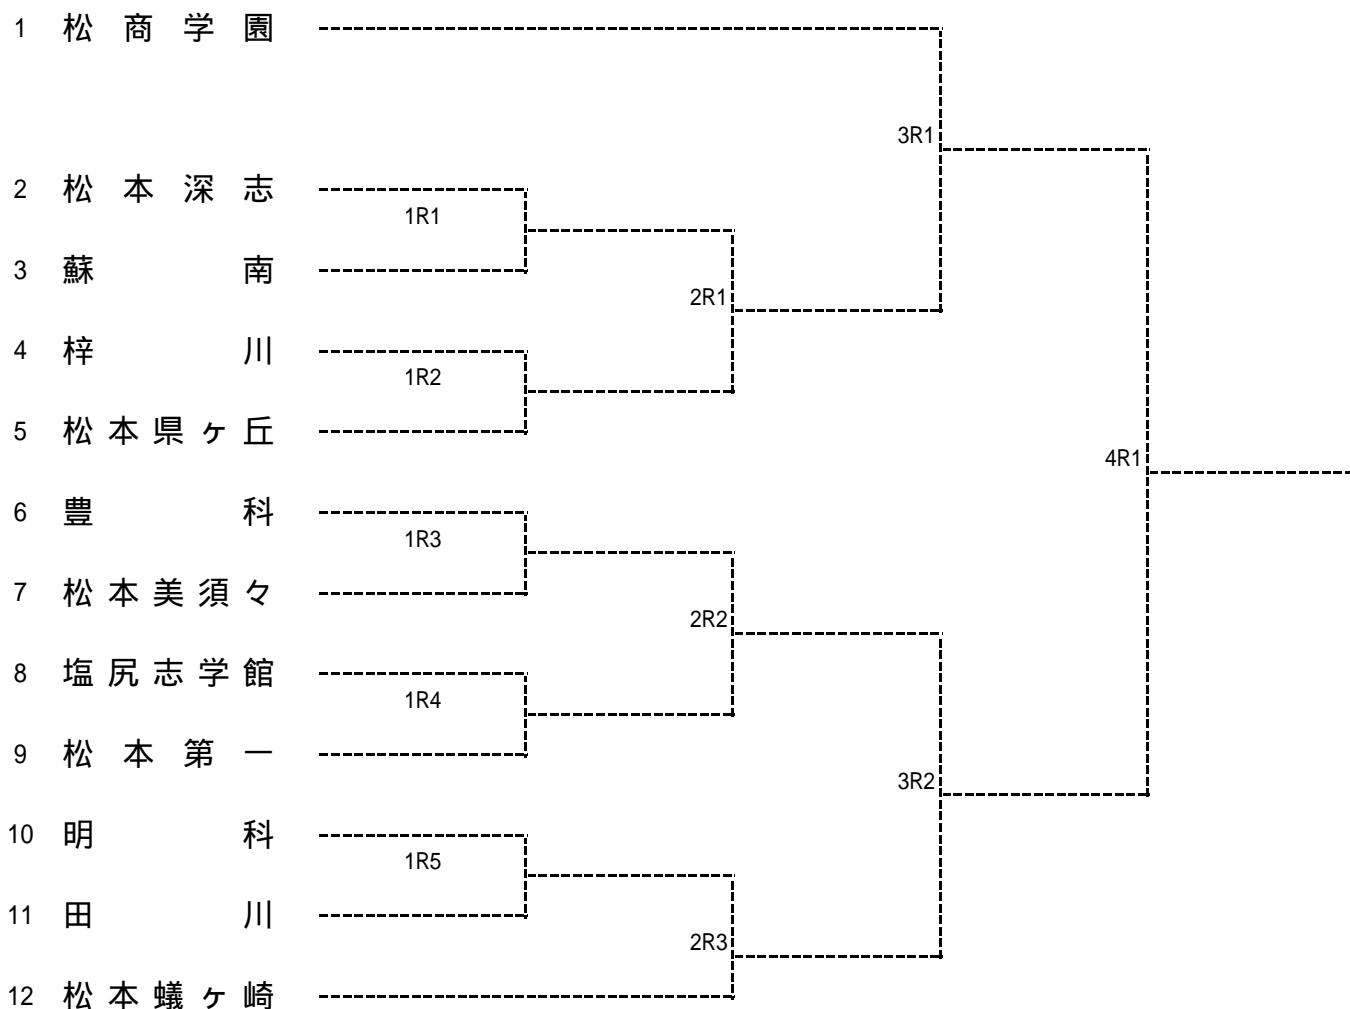

女子団体戦

順	学校名	監督	No1	No2	No3	No4	No5
1	松商学園	小林 正則	牧野 菜摘	浅谷 奈那	坂上 唯	野崎 真帆	赤羽 香穂
2	松本深志	高橋 聡	松村 麻美	横田 朝香	白山 陽菜子	奥田 成美	齋藤 友香
3	蘇南	澤柳 まり子	長淵 早恵	深谷 千晶	内山 紗季	茶原 有香	永友 佑希恵
4	梓川	上條 淳子	松本 果那子	百瀬 杏奈	繁村 奏子	神山 楓	落合 彩花
5	松本県ヶ丘	中谷 幸裕	藤原 梨瑚	赤沼 香菜子	千国 佑衣	井澤 理菜	大久保 祐希
6	豊科	土橋 亜希	大谷 有希	桑沢 香里	岡村 綾音	永渡 未来	松井 芽生
7	松本美須々	木下 博史	伊藤 海玲	小穴 梨奈	小坂 杏	河内 陽子	石川 真衣
8	塩尻志学館	倉島 舞	市川 佳奈芽	太田 阿矢加	張 函	草間 理恵	高橋 史帆
9	松本第一	柵山寛之	林 若菜	原口 裕結	原田 紗希	池田 瑠華	望月 円花
10	明科	白鳥 太智	松下 佳奈	名古 恵里那	木内 まみ	鷹巢 香織	小林 亜弥子
11	田川	佐々木 理恵	小松 仁美	後藤 忍	繁村 玲子	小笠原 未唯	
12	松本蟻ヶ崎	土屋 久	角田 愛	猿田 真帆	清沢 沙也花	太田 真理絵	渡辺 美咲

女子シングルス

女子ダブルス

男子シングルス (1)

中信高等学校総合体育大会テニス競技会
 平成23年5月13日～15日
 浅間温泉庭球公園

男子シングルス (2)

男子ダブルス