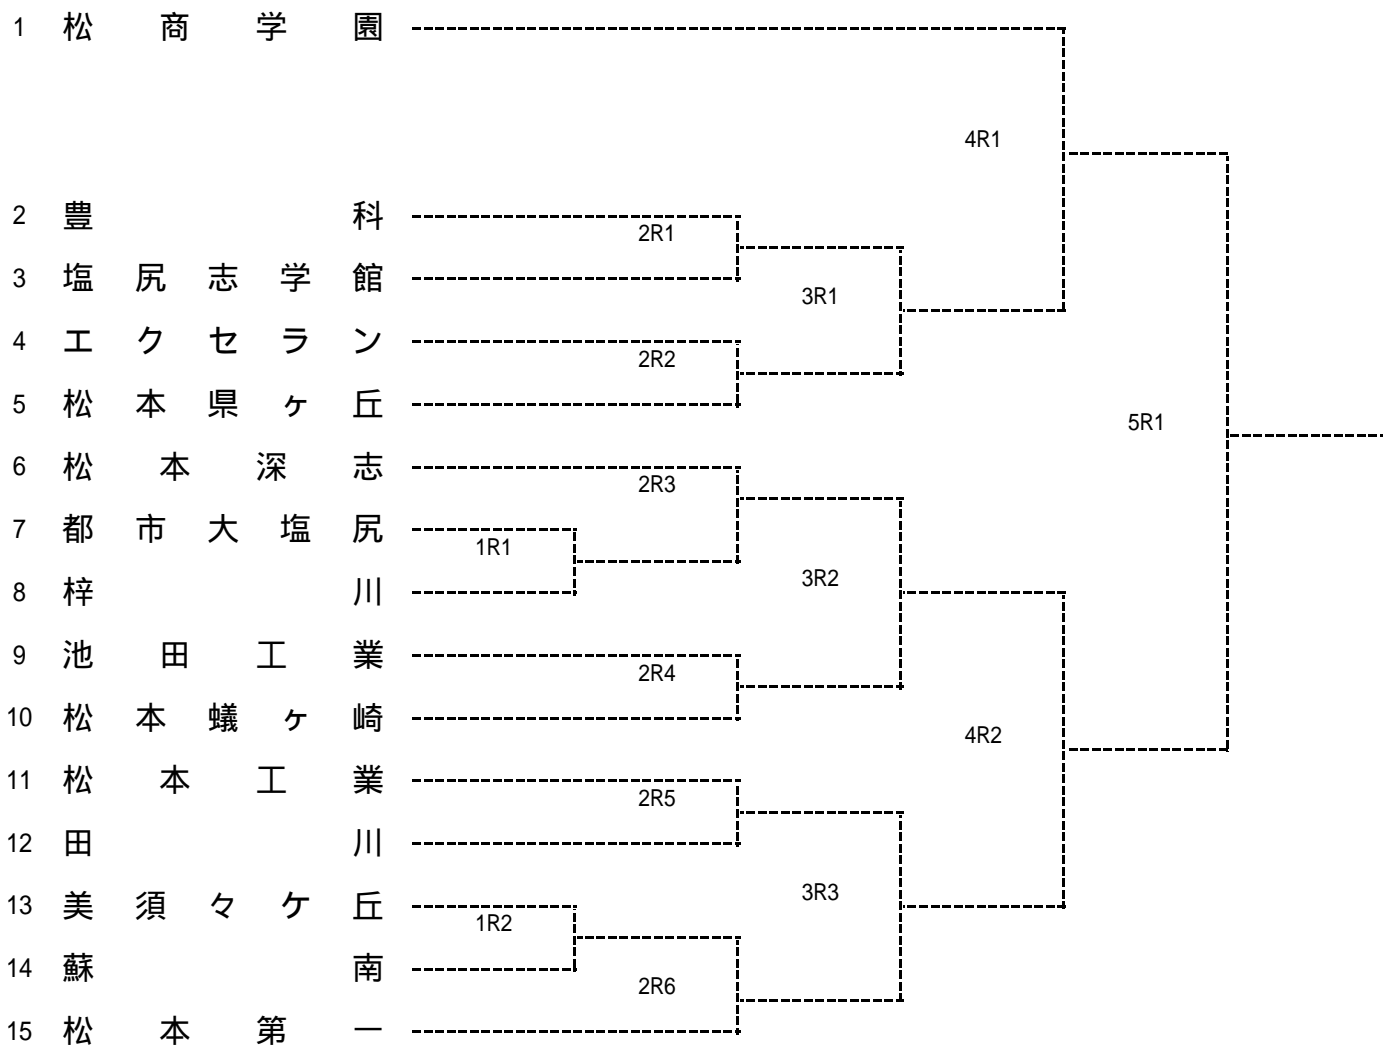

男子団体戦

順	学校名	監督	No1	No2	No3	No4	No5
1	松商学園	田中 章司	羽倉 克樹	諱 五貴	西脇 一樹	浮田 光貴	滝澤 裕也
2	豊 科	土橋 亜希	手塚 洋人	佐藤 諒介	村田 凜	中林 直大	浅野 瑞生
3	塩尻志学館	上條 浩	小野 桂士郎	大久保 郁文	中嶋 康太	牛越 雅樹	嶋田 圭佑
4	エクセラン	兵藤映子	百瀬 琢磨	小山 周継	井口 功太	竹田 俊毅	池上 侑希
5	松本県ヶ丘	岡本将人	横野 遼太郎	杉山 佑樹	清澤 翔	荒深 凌馬	菅田 雅巳
6	松本深志	相馬 孝幸	櫻井 祥平	二木 比呂志	伊藤 哲也	藤森 大輝	藤森 涼
7	都市大塩尻	鱒川 家教	渡辺 英雄	藤森 匡哉	松野 哲也	眞田 大志	増澤 幸治
8	梓 川	金井 和	宮下 遼太郎	堀江 優太	市川 司	藤澤 克敏	上松 弘典
9	池田工業	犬飼 雅樹	遠藤 司	岡崎 竜麻	曾根原 孝祐	北澤 勇太	望月 巧
10	松本蟻ヶ崎	岡庭 真一	寺島 直哉	寺島 雅人	百瀬 竜成	小澤 翔太	平林 直樹
11	松本工業	見波 泰	関崎 駿	松田 脩平	宮澤 裕也	森本 佑紀	百瀬 修
12	田 川	荻野 哲也	須澤 孝介	竹原 友輝	太田 圭	北原 将武	伊藤 大智
13	美須々ヶ丘	内山 昌吾	折井 天悟	篠崎 裕太	岩間 達也	吉江 健太	海野 幸聡
14	蘇 南	渡邊 靖之	安江 俊道	原 仁志	村仲 巧	田上 龍太	可知 龍也
15	松本第一	柵山 寛之	平林 幸浩	田川 慧太	久田 翔一	倉科 雄真	江津 幸也