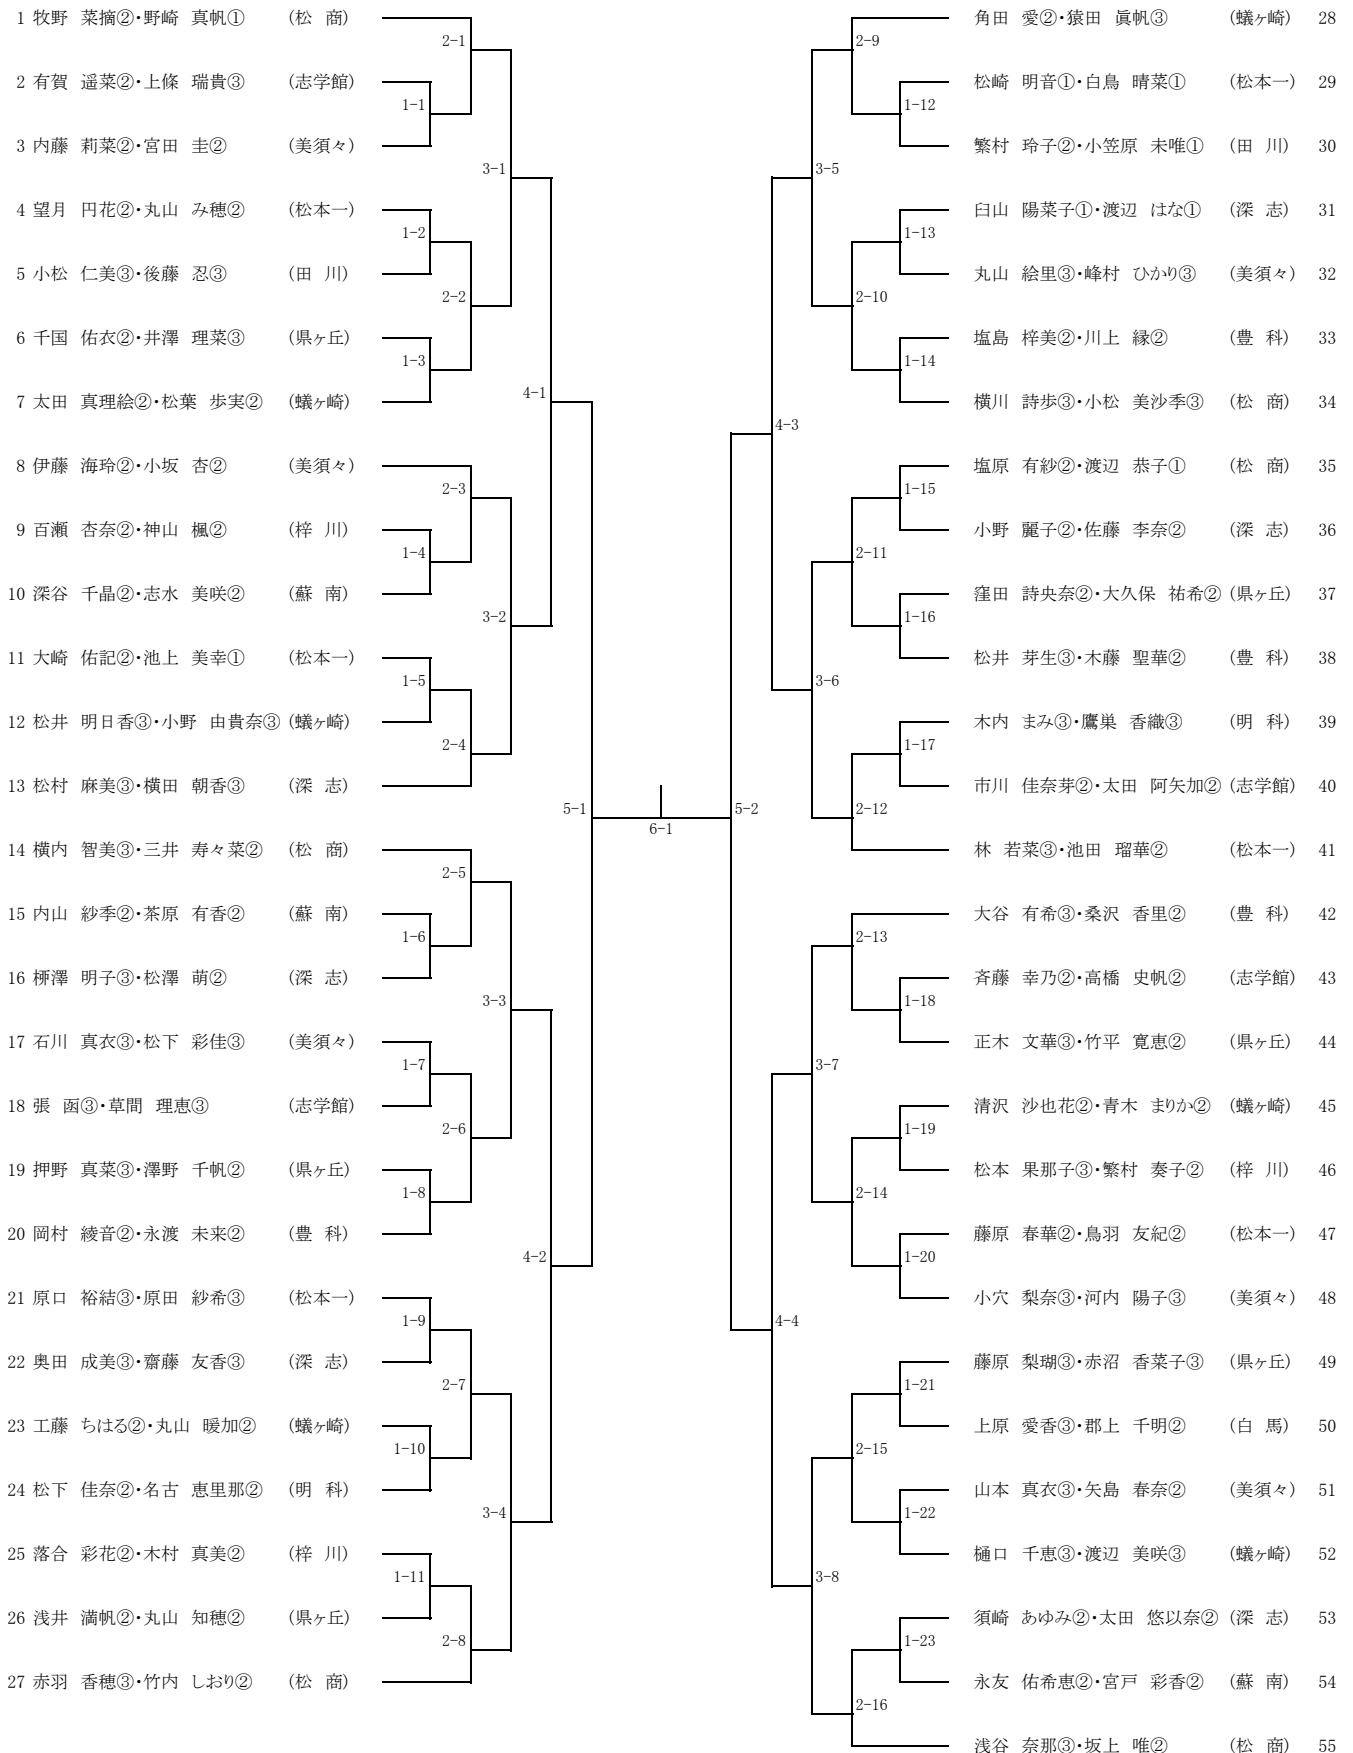

女子団体戦

順	学校名	監督	No1	No2	No3	No4	No5
1	松商学園	小林 正則	牧野 菜摘	浅谷 奈那	坂上 唯	野崎 真帆	赤羽 香穂
2	松本深志	高橋 聡	松村 麻美	横田 朝香	白山 陽菜子	奥田 成美	齋藤 友香
3	蘇南	澤柳 まり子	長淵 早恵	深谷 千晶	内山 紗季	茶原 有香	永友 佑希恵
4	梓川	上條 淳子	松本 果那子	百瀬 杏奈	繁村 奏子	神山 楓	落合 彩花
5	松本県ヶ丘	中谷 幸裕	藤原 梨瑚	赤沼 香菜子	千国 佑衣	井澤 理菜	大久保 祐希
6	豊科	土橋 亜希	大谷 有希	桑沢 香里	岡村 綾音	永渡 未来	松井 芽生
7	松本美須々	木下 博史	伊藤 海玲	小穴 梨奈	小坂 杏	河内 陽子	石川 真衣
8	塩尻志学館	倉島 舞	市川 佳奈芽	太田 阿矢加	張 函	草間 理恵	高橋 史帆
9	松本第一	柵山寛之	林 若菜	原口 裕結	原田 紗希	池田 瑠華	望月 円花
10	明科	白鳥 太智	松下 佳奈	名古 恵里那	木内 まみ	鷹巢 香織	小林 亜弥子
11	田川	佐々木 理恵	小松 仁美	後藤 忍	繁村 玲子	小笠原 未唯	
12	松本蟻ヶ崎	土屋 久	角田 愛	猿田 真帆	清沢 沙也花	太田 真理絵	渡辺 美咲

男子団体戦

順	学校名	監督	No1	No2	No3	No4	No5
1	松商学園	田中 章司	羽倉 克樹	諱 五貴	西脇 一樹	浮田 光貴	滝澤 裕也
2	豊 科	土橋 亜希	手塚 洋人	佐藤 諒介	村田 凜	中林 直大	浅野 瑞生
3	塩尻志学館	上條 浩	小野 桂士郎	大久保 郁文	中嶋 康太	牛越 雅樹	嶋田 圭佑
4	エクセラン	兵藤映子	百瀬 琢磨	小山 周継	井口 功太	竹田 俊毅	池上 侑希
5	松本県ヶ丘	岡本将人	横野 遼太郎	杉山 佑樹	清澤 翔	荒深 凌馬	菅田 雅巳
6	松本深志	相馬 孝幸	櫻井 祥平	二木 比呂志	伊藤 哲也	藤森 大輝	藤森 涼
7	都市大塩尻	鱒川 家教	渡辺 英雄	藤森 匡哉	松野 哲也	眞田 大志	増澤 幸治
8	梓 川	金井 和	宮下 遼太郎	堀江 優太	市川 司	藤澤 克敏	上松 弘典
9	池田工業	犬飼 雅樹	遠藤 司	岡崎 竜麻	曾根原 孝祐	北澤 勇太	望月 巧
10	松本蟻ヶ崎	岡庭 真一	寺島 直哉	寺島 雅人	百瀬 竜成	小澤 翔太	平林 直樹
11	松本工業	見波 泰	関崎 駿	松田 脩平	宮澤 裕也	森本 佑紀	百瀬 修
12	田 川	荻野 哲也	須澤 孝介	竹原 友輝	太田 圭	北原 将武	伊藤 大智
13	美須々ヶ丘	内山 昌吾	折井 天悟	篠崎 裕太	岩間 達也	吉江 健太	海野 幸聡
14	蘇 南	渡邊 靖之	安江 俊道	原 仁志	村仲 巧	田上 龍太	可知 龍也
15	松本第一	柵山 寛之	平林 幸浩	田川 慧太	久田 翔一	倉科 雄真	江津 幸也

女子シングルス

女子ダブルス

男子シングルス (1)

中信高等学校総合体育大会テニス競技会
 平成23年5月13日～15日
 浅間温泉庭球公園

男子シングルス (2)

男子ダブルス