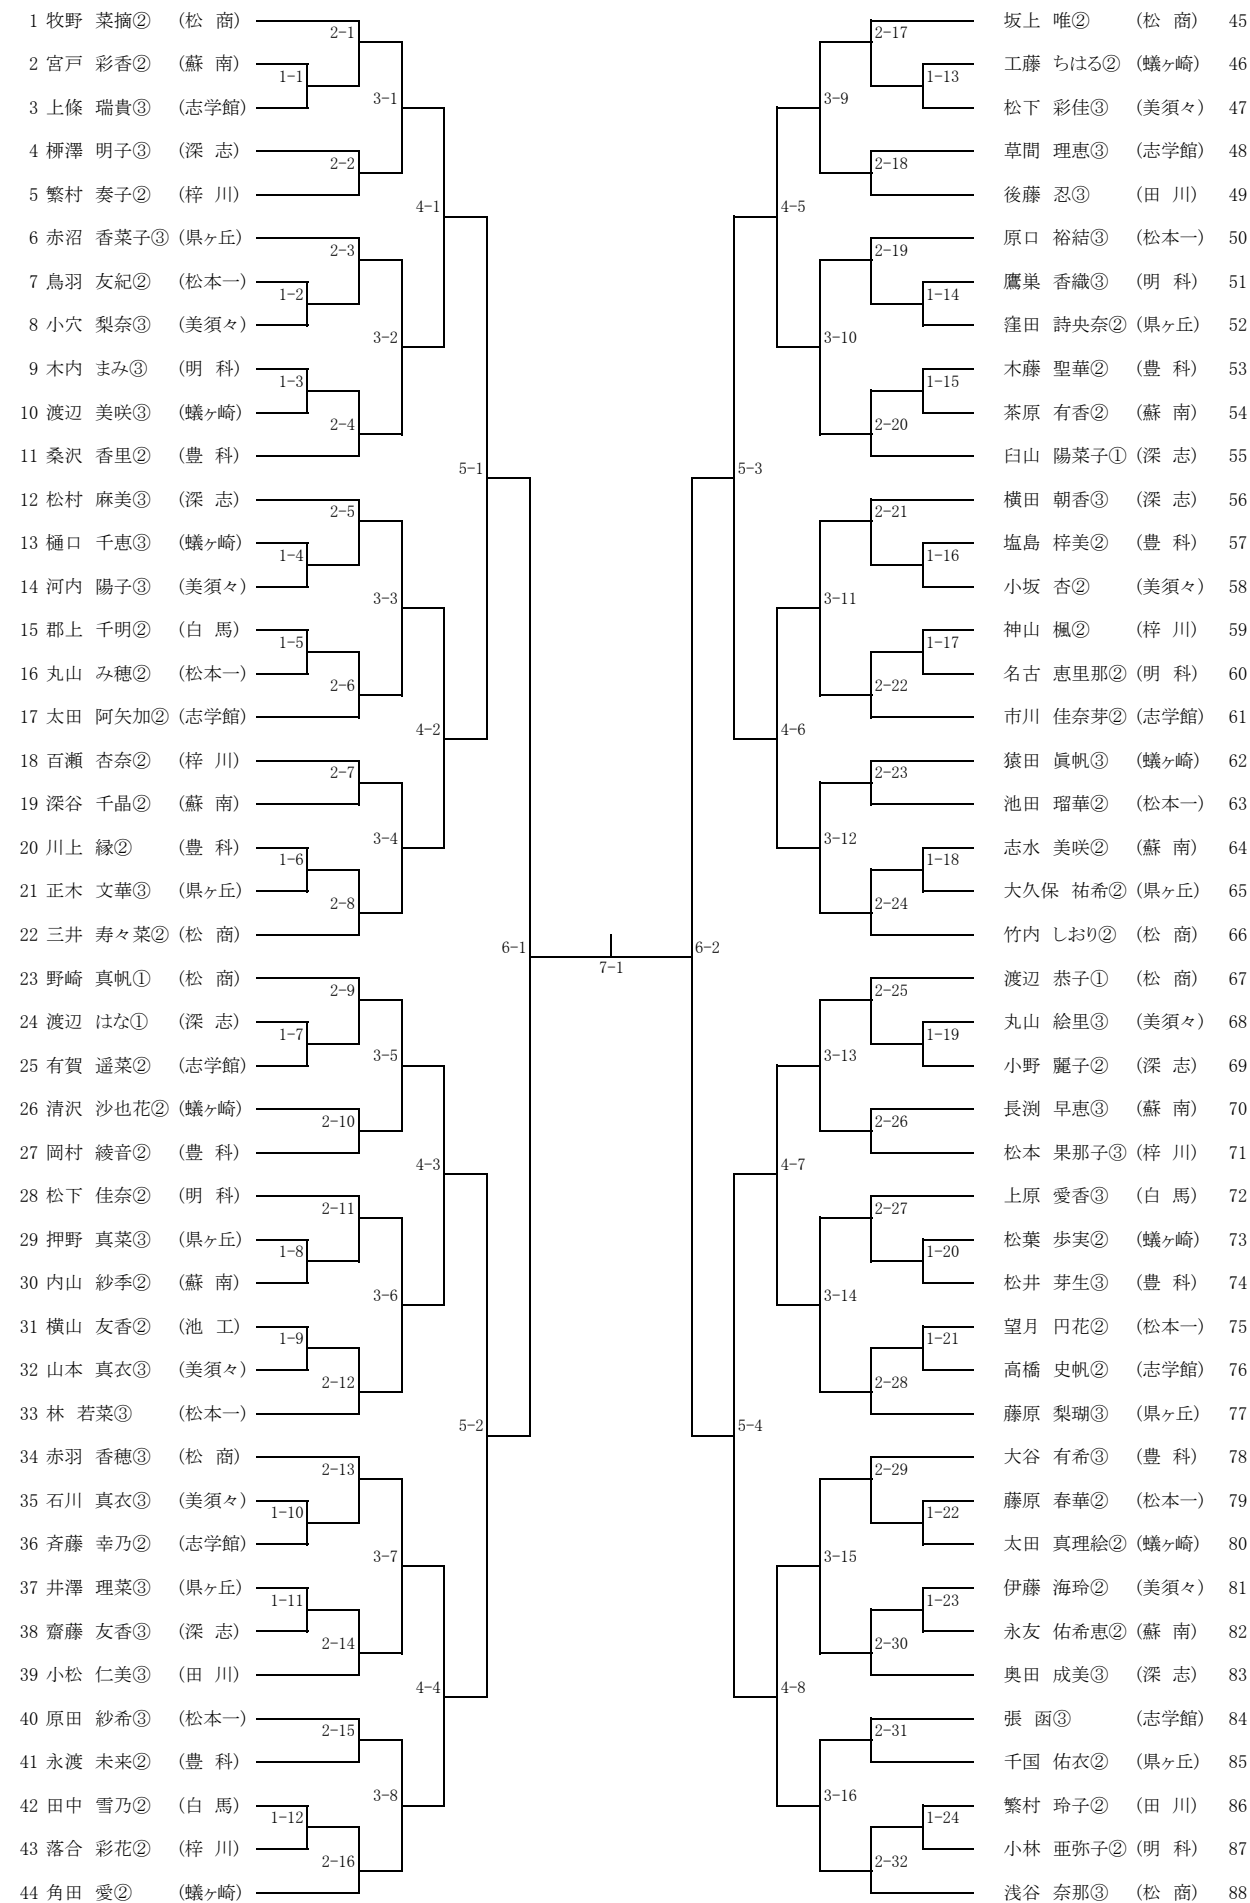

女子団体戦

順	学校名	監督	No1	No2	No3	No4	No5
1	松商学園	小林 正則	牧野 菜摘	浅谷 奈那	坂上 唯	野崎 真帆	赤羽 香穂
2	松本深志	高橋 聡	松村 麻美	横田 朝香	白山 陽菜子	奥田 成美	齋藤 友香
3	蘇南	澤柳 まり子	長淵 早恵	深谷 千晶	内山 紗季	茶原 有香	永友 佑希恵
4	梓川	上條 淳子	松本 果那子	百瀬 杏奈	繁村 奏子	神山 楓	落合 彩花
5	松本県ヶ丘	中谷 幸裕	藤原 梨瑚	赤沼 香菜子	千国 佑衣	井澤 理菜	大久保 祐希
6	豊科	土橋 亜希	大谷 有希	桑沢 香里	岡村 綾音	永渡 未来	松井 芽生
7	松本美須々	木下 博史	伊藤 海玲	小穴 梨奈	小坂 杏	河内 陽子	石川 真衣
8	塩尻志学館	倉島 舞	市川 佳奈芽	太田 阿矢加	張 函	草間 理恵	高橋 史帆
9	松本第一	柵山寛之	林 若菜	原口 裕結	原田 紗希	池田 瑠華	望月 円花
10	明科	白鳥 太智	松下 佳奈	名古 恵里那	木内 まみ	鷹巢 香織	小林 亜弥子
11	田川	佐々木 理恵	小松 仁美	後藤 忍	繁村 玲子	小笠原 未唯	
12	松本蟻ヶ崎	土屋 久	角田 愛	猿田 真帆	清沢 沙也花	太田 真理絵	渡辺 美咲

男子団体戦

順	学校名	監督	No1	No2	No3	No4	No5
1	松商学園	田中 章司	羽倉 克樹	諱 五貴	西脇 一樹	浮田 光貴	滝澤 裕也
2	豊 科	土橋 亜希	手塚 洋人	佐藤 諒介	村田 凜	中林 直大	浅野 瑞生
3	塩尻志学館	上條 浩	小野 桂士郎	大久保 郁文	中嶋 康太	牛越 雅樹	嶋田 圭佑
4	エクセラン	兵藤映子	百瀬 琢磨	小山 周継	井口 功太	竹田 俊毅	池上 侑希
5	松本県ヶ丘	岡本将人	横野 遼太郎	杉山 佑樹	清澤 翔	荒深 凌馬	菅田 雅巳
6	松本深志	相馬 孝幸	櫻井 祥平	二木 比呂志	伊藤 哲也	藤森 大輝	藤森 涼
7	都市大塩尻	鱒川 家教	渡辺 英雄	藤森 匡哉	松野 哲也	眞田 大志	増澤 幸治
8	梓 川	金井 和	宮下 遼太郎	堀江 優太	市川 司	藤澤 克敏	上松 弘典
9	池田工業	犬飼 雅樹	遠藤 司	岡崎 竜麻	曾根原 孝祐	北澤 勇太	望月 巧
10	松本蟻ヶ崎	岡庭 真一	寺島 直哉	寺島 雅人	百瀬 竜成	小澤 翔太	平林 直樹
11	松本工業	見波 泰	関崎 駿	松田 脩平	宮澤 裕也	森本 佑紀	百瀬 修
12	田 川	荻野 哲也	須澤 孝介	竹原 友輝	太田 圭	北原 将武	伊藤 大智
13	美須々ヶ丘	内山 昌吾	折井 天悟	篠崎 裕太	岩間 達也	吉江 健太	海野 幸聡
14	蘇 南	渡邊 靖之	安江 俊道	原 仁志	村仲 巧	田上 龍太	可知 龍也
15	松本第一	柵山 寛之	平林 幸浩	田川 慧太	久田 翔一	倉科 雄真	江津 幸也

女子シングルス

女子ダブルス

男子シングルス (1)

中信高等学校総合体育大会テニス競技会
 平成23年5月13日～15日
 浅間温泉庭球公園

男子シングルス (2)

男子ダブルス